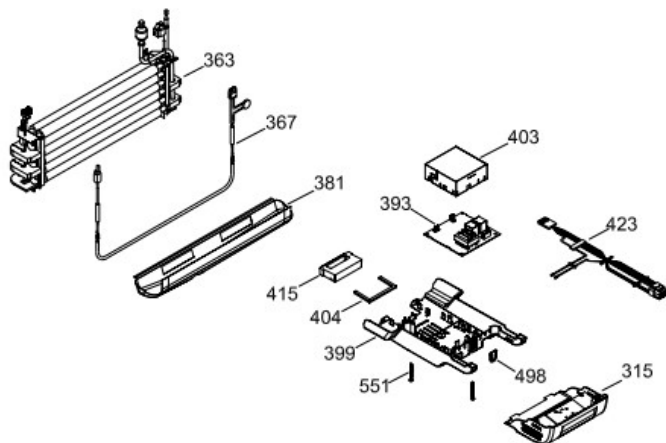

UNIDAD REFRIGERANTE

IOM1951ZMXNA

Distribuidor Autorizado

SurteRápido.com

Venta de Refacciones
Electrodomesticas

Refrigerador Mabe IOM1951ZMXNA

Guía	Componente	Descripción
1	225D2400G029	PUERTA CONGELADOR NEG(VIDRIO)
1	225D2400G019	PUERTA CONGELADOR NEG(VIDRIO)
4	223C5862P002	LOGO IO MABE
10	238C1221P008	TAPON BUJE
13	355B3033P001	TOPE PUERTA CONGELADOR
16	225D2401G027	PUERA CONSERVADOR NEG(VIDRIO)T
16	225D2401G019	PUERA CONSERVADOR NEG(VIDRIO)T
22	225D2586G001	JALADERA
28	238C3593P001	TOPE PUERTA FF
31	238C1173P003	CHAROLA HUEVOS
31	238C1489P003	CHAROLA HUEVOS
31	238C4768P001	CHAROLA DE HUEVOS TRANSP MABE
32	225D6142P001	ANAQUEL
33	225D6144P001	ANAQUEL
40	225D6146P001	ANAQUEL
52	238C2207P001	BUJE BISA 1GRA
53	355B2134P001	BUSHING HINGE
58	225D2587G001	JALADERA
67	225D5990G002	FABRICA HIELOS ENS.
114	238C4228G003	ENSAMBLE SOPORTE Y PCB
151	200D4951P011	TAPA BISAGRA
167	314B8640P010	TORNILLO NIVELADOR
173	200D3283G009	SOP.BIS.INF.ENS.PERNO REMACHADO
176	225D6049G002	PARRILLA CONG. ENS.
178	225D6057P002	MARCO SOPORTE CAJON CARNES
179	225D6046G002	PARRILLA REF. ENS.
182	355B2012P001	BOTON
186	225D6054G002	CAJON DELI ENS