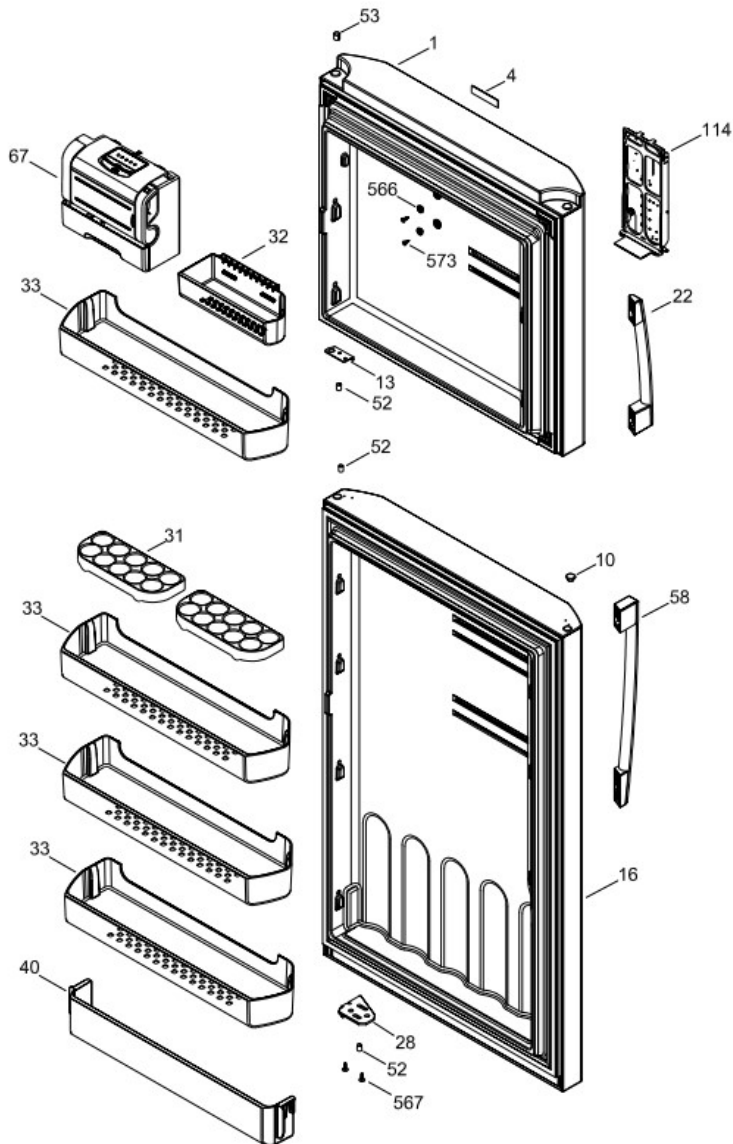

Distribuidor Autorizado

SurteRápido.com

Venta de Refacciones
Electrodomesticas

Refrigerador Mabe IOM1951ZMXNA

PUERTA

IOM1951ZMXNA