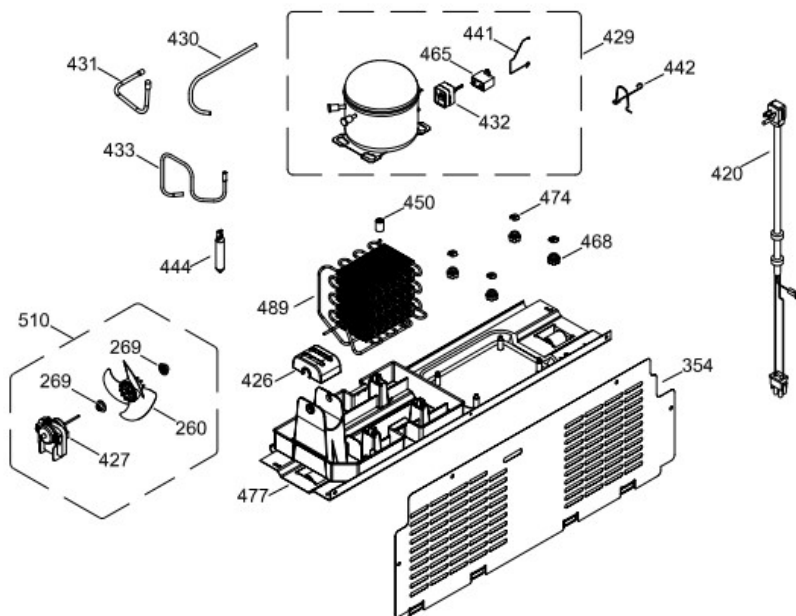

UNIDAD REFRIGERANTE

IOM1951ZMXNA

Distribuidor Autorizado

SurteRápido.com

Venta de Refacciones
Electrodomesticas

Refrigerador Mabe IOM1951ZMXNA

Guía	Componente	Descripción
1	225D2400G029	PUERTA CONGELADOR NEG(VIDRIO)
1	225D2400G019	PUERTA CONGELADOR NEG(VIDRIO)
4	223C5862P002	LOGO IO MABE
10	238C1221P008	TAPON BUJE
13	355B3033P001	TOPE PUERTA CONGELADOR
16	225D2401G027	PUERA CONSERVADOR NEG(VIDRIO)T
16	225D2401G019	PUERA CONSERVADOR NEG(VIDRIO)T
22	225D2586G001	JALADERA
28	238C3593P001	TOPE PUERTA FF
31	238C1173P003	CHAROLA HUEVOS
31	238C1489P003	CHAROLA HUEVOS
31	238C4768P001	CHAROLA DE HUEVOS TRANSP MABE
32	225D6142P001	ANAQUEL
33	225D6144P001	ANAQUEL
40	225D6146P001	ANAQUEL
52	238C2207P001	BUJE BISA 1GRA
53	355B2134P001	BUSHING HINGE
58	225D2587G001	JALADERA
67	225D5990G002	FABRICA HIELOS ENS.
114	238C4228G003	ENSAMBLE SOPORTE Y PCB
151	200D4951P011	TAPA BISAGRA
167	314B8640P010	TORNILLO NIVELADOR
173	200D3283G009	SOP.BIS.INF.ENS.PERNO REMACHADO
176	225D6049G002	PARRILLA CONG. ENS.
178	225D6057P002	MARCO SOPORTE CAJON CARNES
179	225D6046G002	PARRILLA REF. ENS.
182	355B2012P001	BOTON
186	225D6054G002	CAJON DELI ENS