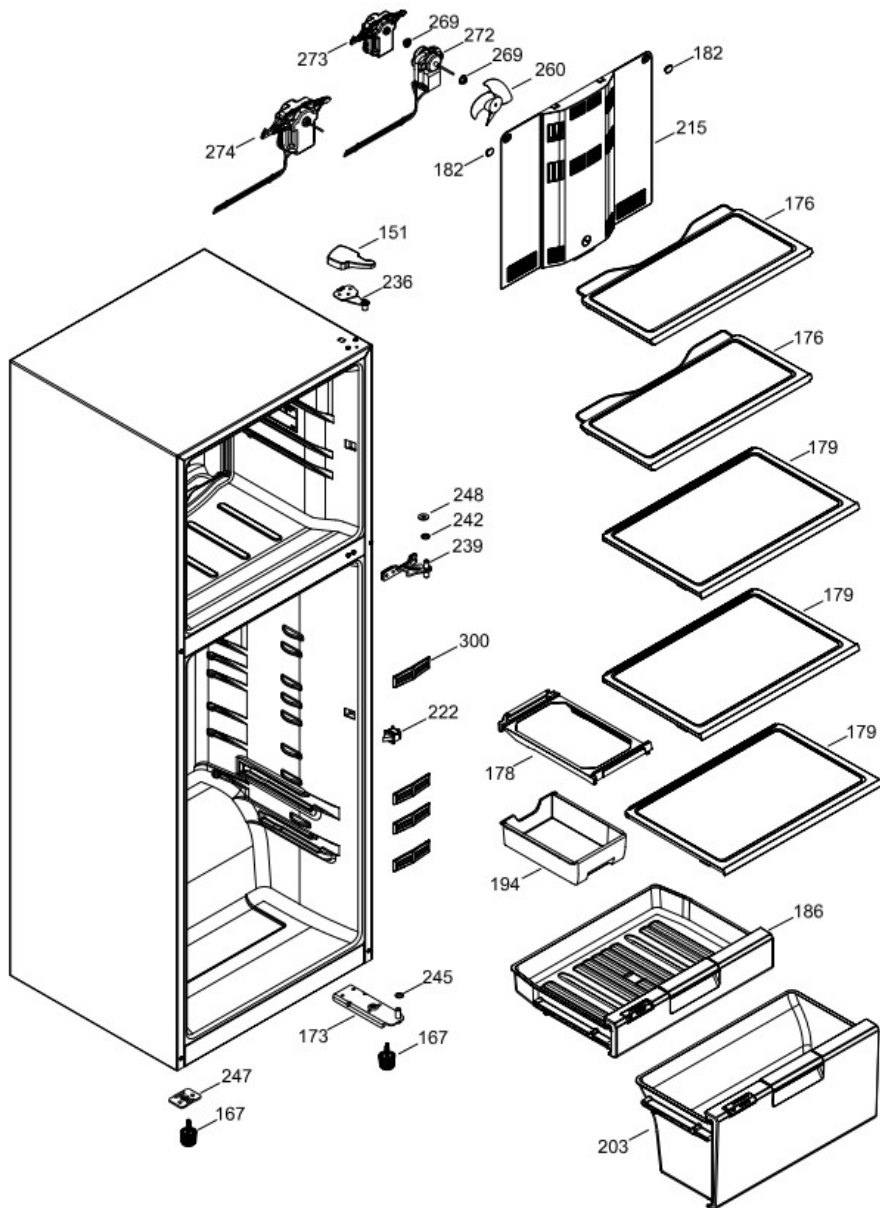

Distribuidor Autorizado

SurteRápido.com

Venta de Refacciones
Electrodomesticas

Refrigerador Mabe IOM1951ZMXNA

GABINETE

IOM1951ZMXNA