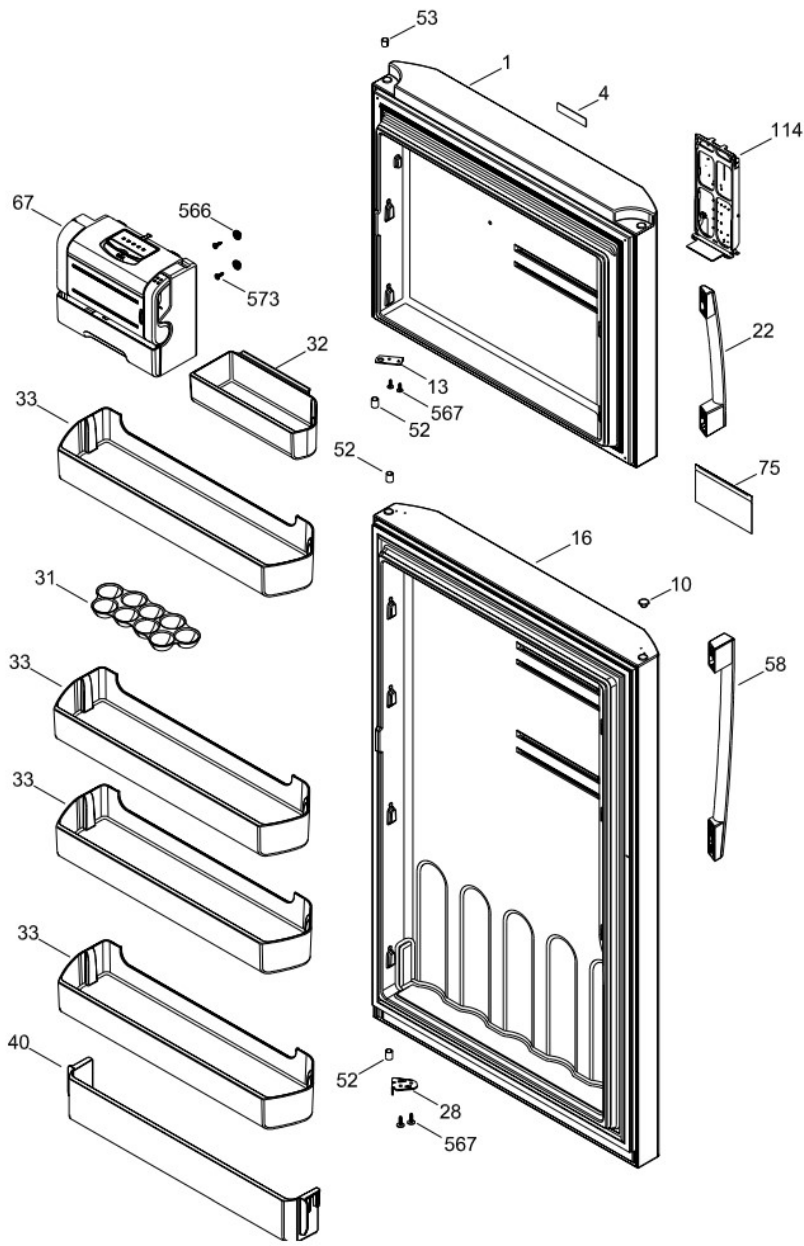

Distribuidor Autorizado

SurteRápido.com

Venta de Refacciones
Electrodomesticas

Refrigerador Mabe IOM1951ZMXNB

PUERTA

IOM1951ZMXNB