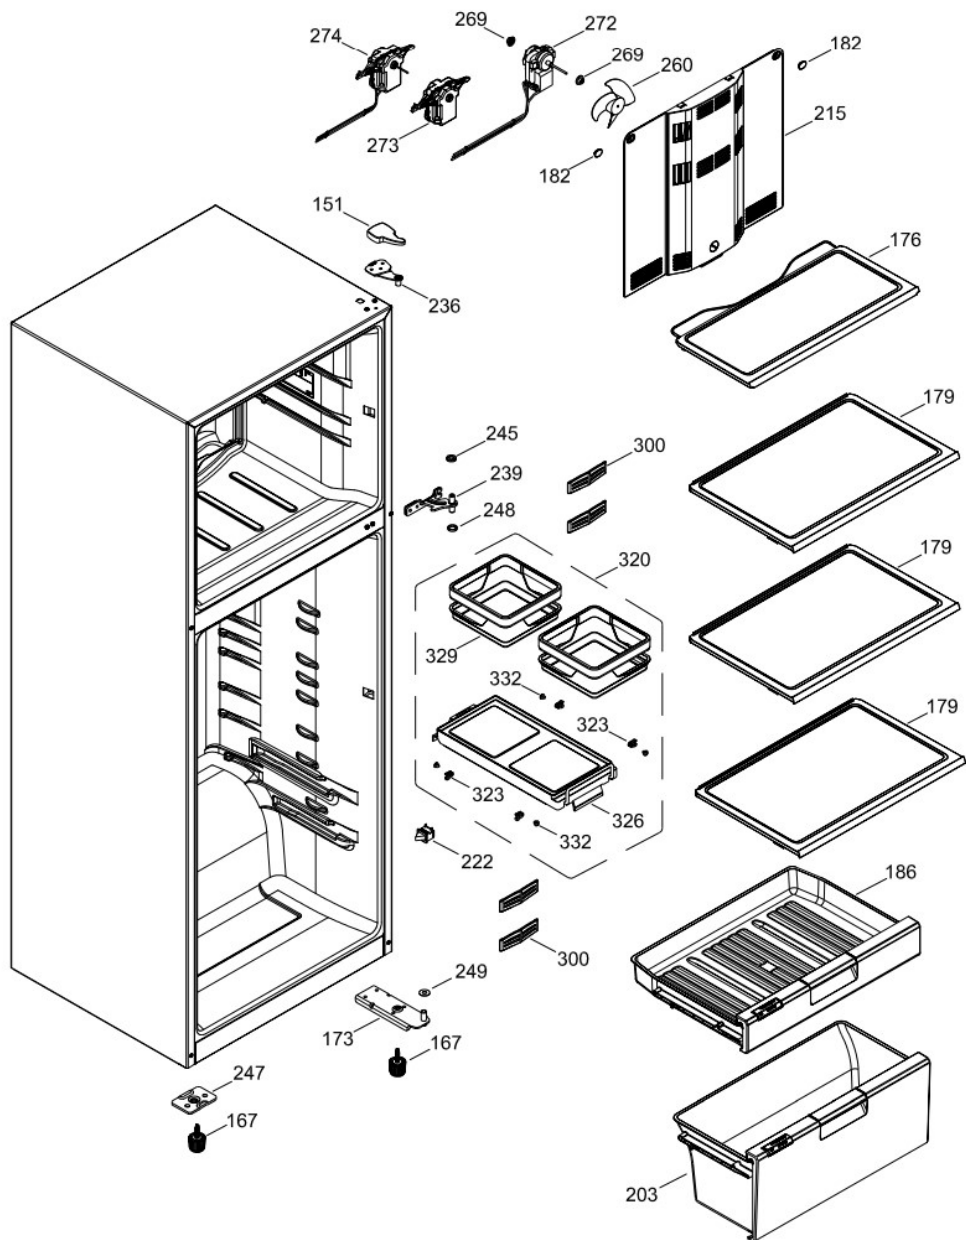

Venta de Refacciones
Electrodomesticas

Refrigerador Mabe IOM1951ZMXNB

Distribuidor Autorizado

SurteRápido.com

Venta de Refacciones
Electrodomesticas

Refrigerador Mabe IOM1951ZMXNB

Guía	Componente	Descripción
1	225D2400G029	PUERTA CONGELADOR NEG(VIDRIO)
1	225D2400G019	PUERTA CONGELADOR NEG(VIDRIO)
4	223C5862P002	LOGO IO MABE
10	238C1221P008	TAPON BUJE
13	355B3033P001	TOPE PUERTA CONGELADOR
16	225D2401G027	PUERA CONSERVADOR NEG(VIDRIO)T
16	225D2401G019	PUERA CONSERVADOR NEG(VIDRIO)T
22	225D2586G001	JALADERA
28	238C3593P001	TOPE PUERTA FF
31	238C1489P003	CHAROLA DE HUEVOS TRANSP MABE
31	238C4768P001	CHAROLA DE HUEVOS TRANSP MABE
32	225D6142P001	ANAQUEL
33	225D6144P001	ANAQUEL
40	225D6146P001	ANAQUEL
52	238C2207P001	BUJE BISA 1GRA
53	355B2134P001	BUSHING HINGE
58	225D2587G001	JALADERA
67	225D5990G002	FABRICA HIELOS ENS.
75	238C4510P001	ETIQUETA SOPORTE DISPLAY
114	238C4228G003	ENSAMBLE SOPORTE Y PCB
151	200D4951P011	TAPA BISAGRA
167	314B8640P010	TORNILLO NIVELADOR
173	200D3283G009	SOP.BIS.INF.ENS.PERNO REMACHADO
176	225D6049G002	PARRILLA CONG. ENS.
179	225D6046G002	PARRILLA REFR. ENS.
182	355B2012P001	BOTON
186	225D6054G008	CAJON DELI ENS.C/INSERTO(510LT
203	225D6052G011	ENS. CAJON VEGETALES 500L