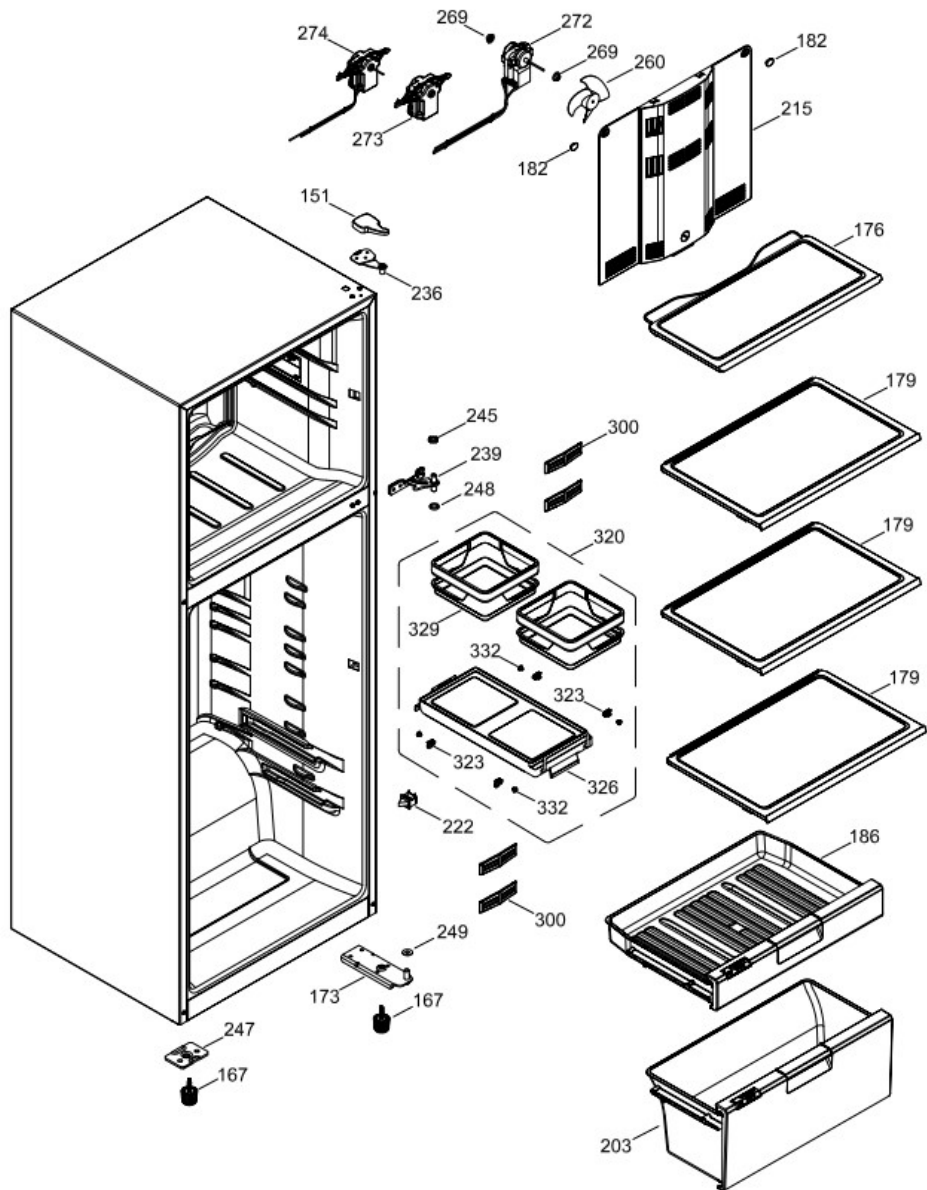

Distribuidor Autorizado

SurteRápido.com

Venta de Refacciones
Electrodomesticas

Refrigerador Mabe IOM1951ZMXND

GABINETE

IOM1951ZMXND
IOM1951ZUNND