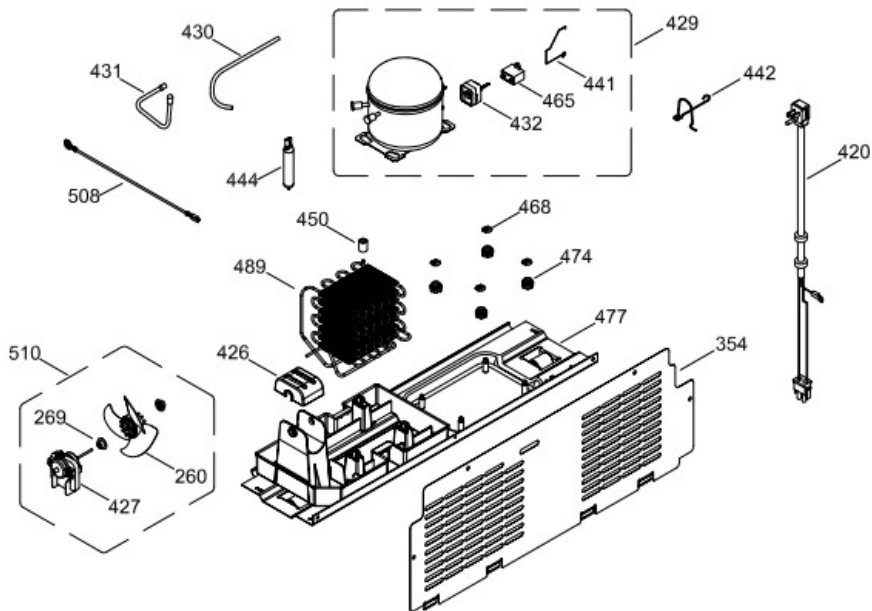

UNIDAD REFRIGERANTE

IOM1951ZMXND
IOM1951ZUNND

Distribuidor Autorizado

SurteRápido.com

Venta de Refacciones
Electrodomesticas

Refrigerador Mabe IOM1951ZMXND

Guía	Componente	Descripción
1	225D2400G035	PUERTA FZ.ESP.Z.510.G.TOUCH V.NEG
4	223C5862P002	LOGO IO MABE
10	238C1221P008	TAPON BUJE
13	355B3033P001	TOPE PUERTA CONGELADOR
16	225D2401G031	PUERTA FF.ESP.Z.510.VIDRIO NEGRO
22	225D2586G001	JALADERA
28	238C3593P001	TOPE PUERTA FF
31	238C1489P003	CHAROLA DE HUEVOS TRANSP MABE
31	238C4768P001	CHAROLA DE HUEVOS TRANSP MABE
32	225D6142P001	ANAQUEL
33	225D6144P001	ANAQUEL
40	225D6146P001	ANAQUEL
52	238C2207P001	BUJE BISA 1GRA
53	355B2134P001	BUSHING HINGE
58	225D2587G001	JALADERA
67	225D5990G002	FABRICA HIELOS ENS.
75	238C4510P001	ETIQUETA SOPORTE DISPLAY
114	238C4228G004	TARJETA Y SOPORT.ENS.
151	200D4951P011	TAPA BISAGRA
167	314B8640P010	TORNILLO NIVELADOR
173	200D3283G009	SOP.BIS.INF.ENS.PERNO REMACHADO
176	225D6049G002	PARRILLA CONG. ENS.
179	225D6046G002	PARRILLA REFR. ENS.
182	355B2012P001	BOTON
186	225D6054G008	CAJON DELI ENS.C/INSERTO(510LT
203	225D6052G011	ENS. CAJON VEGETALES 500L
215	225D6465G002	ENS. CUBIERTA EVAPORADOR
222	314B8274P003	INTERRUPTOR FOCO