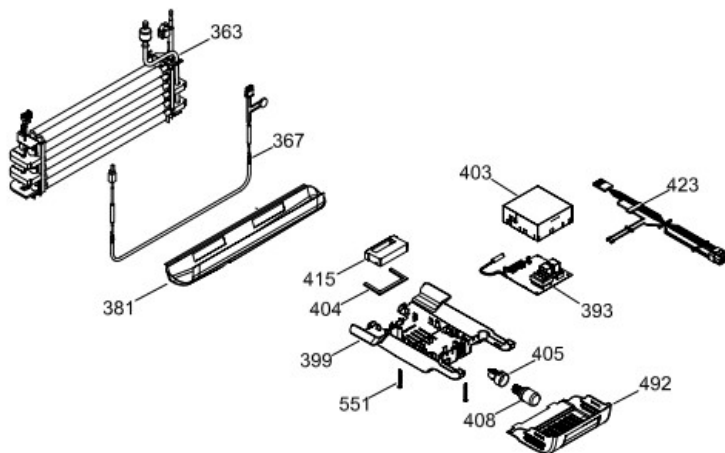

UNIDAD REFRIGERANTE

IOM1951ZMXND
IOM1951ZUNND

Distribuidor Autorizado

SurteRápido.com

Venta de Refacciones
Electrodomesticas

Refrigerador Mabe IOM1951ZMXND

Guía	Componente	Descripción
1	225D2400G035	PUERTA FZ.ESP.Z.510.G.TOUCH V.NEG
4	223C5862P002	LOGO IO MABE
10	238C1221P008	TAPON BUJE
13	355B3033P001	TOPE PUERTA CONGELADOR
16	225D2401G031	PUERTA FF.ESP.Z.510.VIDRIO NEGRO
22	225D2586G001	JALADERA
28	238C3593P001	TOPE PUERTA FF
31	238C1489P003	CHAROLA DE HUEVOS TRANSP MABE
31	238C4768P001	CHAROLA DE HUEVOS TRANSP MABE
32	225D6142P001	ANAQUEL
33	225D6144P001	ANAQUEL
40	225D6146P001	ANAQUEL
52	238C2207P001	BUJE BISA 1GRA
53	355B2134P001	BUSHING HINGE
58	225D2587G001	JALADERA
67	225D5990G002	FABRICA HIELOS ENS.
75	238C4510P001	ETIQUETA SOPORTE DISPLAY
114	238C4228G004	TARJETA Y SOPORT.ENS.
151	200D4951P011	TAPA BISAGRA
167	314B8640P010	TORNILLO NIVELADOR
173	200D3283G009	SOP.BIS.INF.ENS.PERNO REMACHADO
176	225D6049G002	PARRILLA CONG. ENS.
179	225D6046G002	PARRILLA REFR. ENS.
182	355B2012P001	BOTON
186	225D6054G008	CAJON DELI ENS.C/INSERTO(510LT
203	225D6052G011	ENS. CAJON VEGETALES 500L
215	225D6465G002	ENS. CUBIERTA EVAPORADOR
222	314B8274P003	INTERRUPTOR FOCO