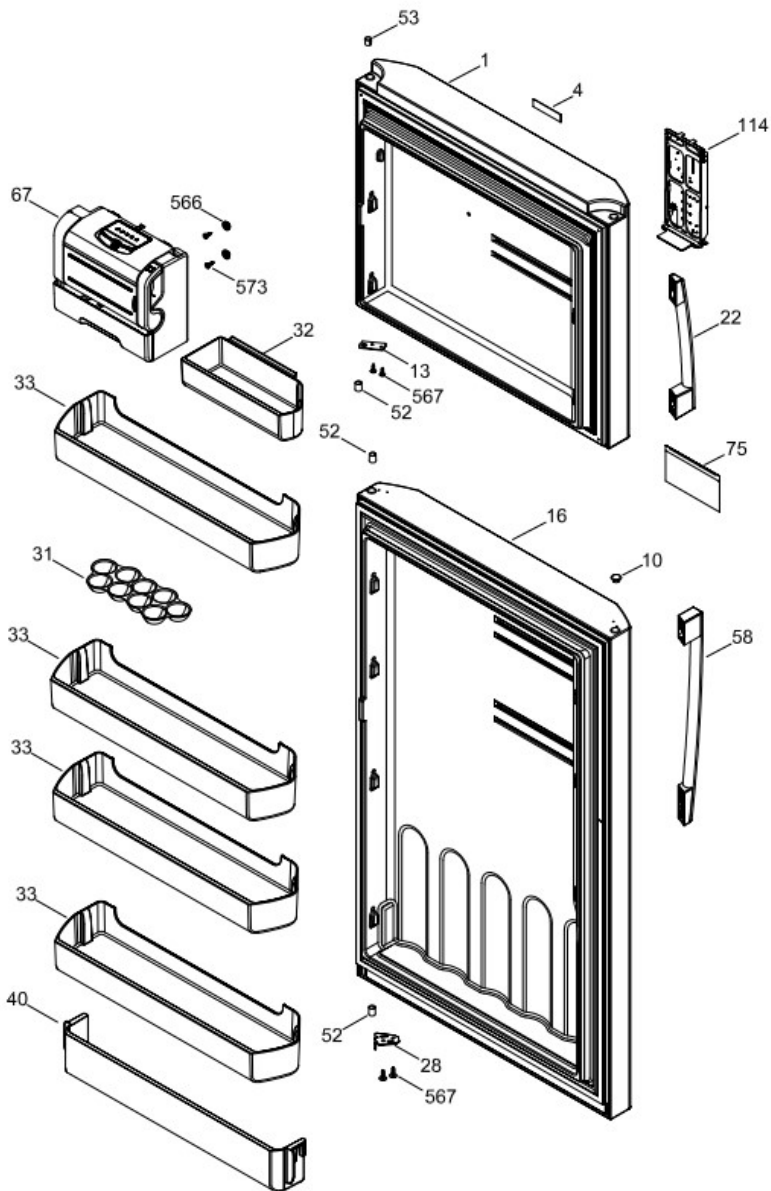

Distribuidor Autorizado

SurteRápido.com

Venta de Refacciones
Electrodomesticas

Refrigerador Mabe IOM1951ZMXND

PUERTA

IOM1951ZMXND
IOM1951ZUNND