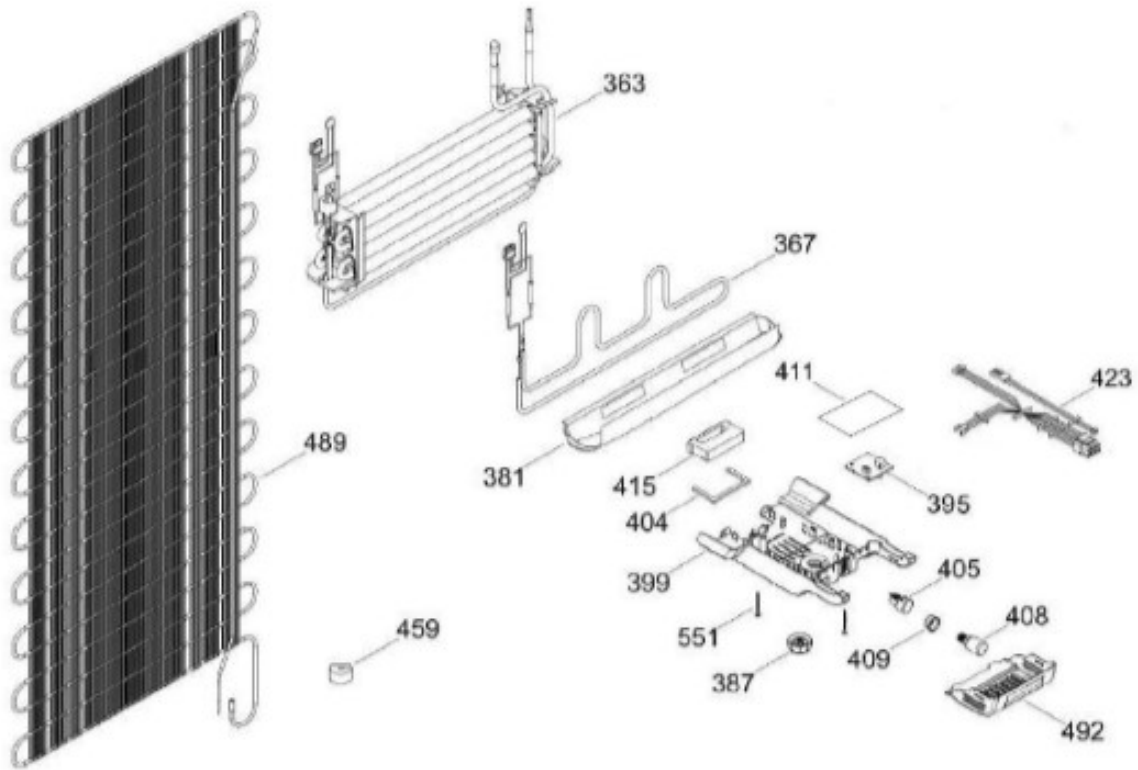

UNIDAD REFRIGERANTE

IOM400MYMRNA

Distribuidor Autorizado

SurteRápido.com

Venta de Refacciones
Electrodomesticas

REFRIGERADOR IOM400MYMRNA

Guía	Refacción	Descripción
1	WR01L11967	PUERTA FZ.ESP.Y.400.VIDRIO NEGRO
4	WR01A00375	PLACA EMB.LOGO IO MABE
10	WR01A01197	TAPON BUJE
13	WR01A01214	TOPE PUERTA CONGELADOR
16	WR01L11968	PUERTA FF.ESP.Y.400.VIDRIO NEGRO
22	WR01L05092	JALADERA
28	WR01A01210	TOPE PUERTA FF
31	WR01L09326	CHAROLA DE HUEVOS (8)
32	WR01L04675	ANAQUEL CORTO CONG
33	WR01L04686	MODULE COMPLETO CONG / ENF
50	WR01L04683	ANAQUEL BOTELLAS (66)
52	WR01L02462	BUJE BISAGRA
58	WR01L05091	JALADERA
67	WR01F02218	FABRICA HIELOS ENS.
167	WR01A01225	TORNILLO NIVELADOR
167	WR01A02469	TORNILLO NIVELADOR
168	WR01A02261	TORNILLO NIVELADOR
168	WR01A02470	TORNILLO NIVELADOR
173	WR01A02262	SOP. BIS. INF. ENS. COMP.
176	WR01L05129	PARRILLA CRISTA LCONGELADOR
178	WR01F02252	MARCO SOPORTE CAJON CARNES
179	WR01L05127	PARRILLA CRISTAL ENFRIADOR
182	WR01A01201	BOTON
186	WR01L11146	CAJON DELI ENS.C/INSERTO(400L)
194	WR01L04771	CAJON CARNES
203	WR01L11145	CAJON LEG.ENS.C/INSERTO(400LT)
215	WR01L04932	CUBIERTA EVAPORADOR SUBENSAMBL
222	WR01F03855	INTERRUPTOR DE LUZ
236	WR01L04925	ENS. BISAGRA
239	WR01L09365	BISAGRA INTERMEDIA ENS.
242	WR01A01149	ESPACIADOR BISAGRA
245	WR01A01613	ESPACIADOR PUERTA SIRIUS 360
247	WR01A01179	SOPORTE NIVELADOR
248	WR01A01150	RONDANA BISAGRA
260	WR01F00099	ASPA DE VENTILADOR ENS