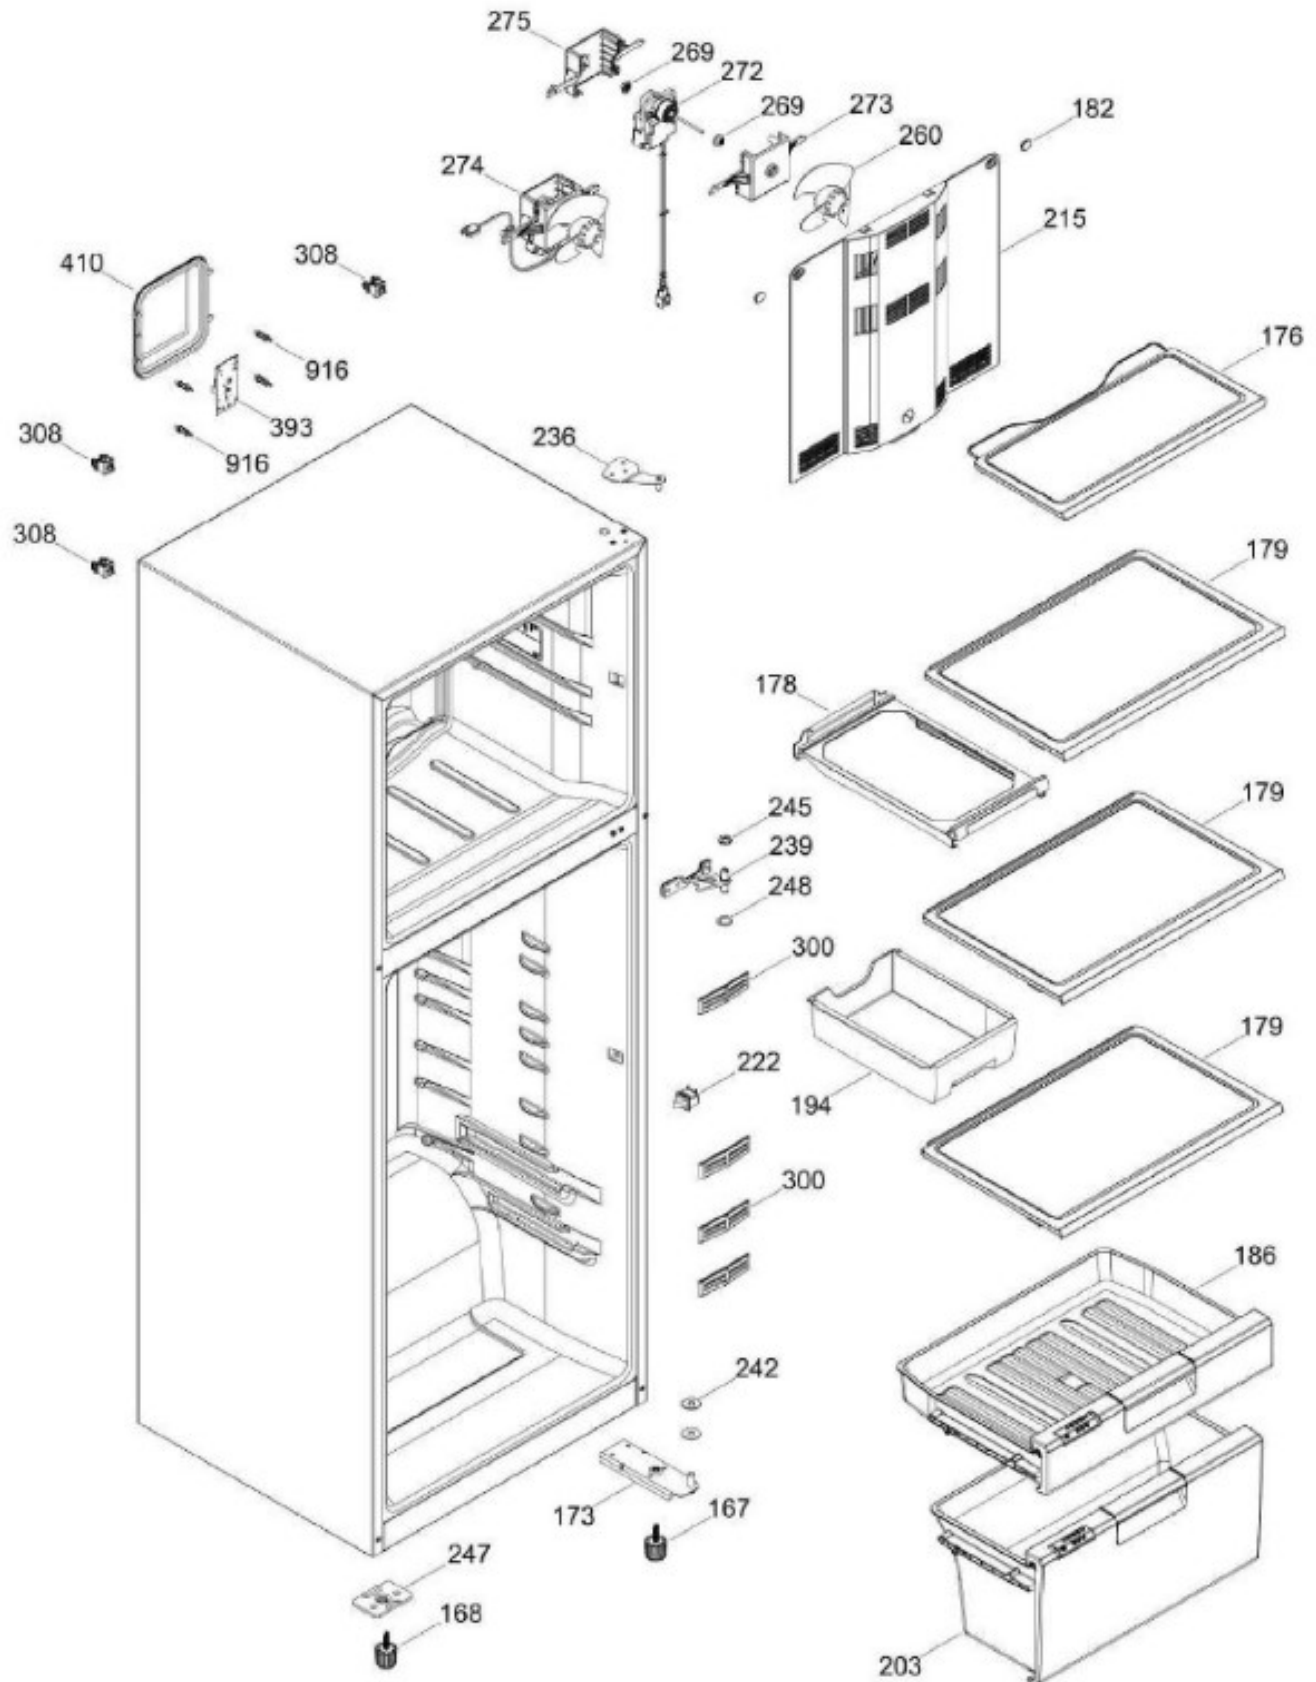

Distribuidor Autorizado

SurteRápido.com

Venta de Refacciones
Electrodomesticas

REFRIGERADOR IOM400MYMRNA

GABINETE

IOM400MYMRNA