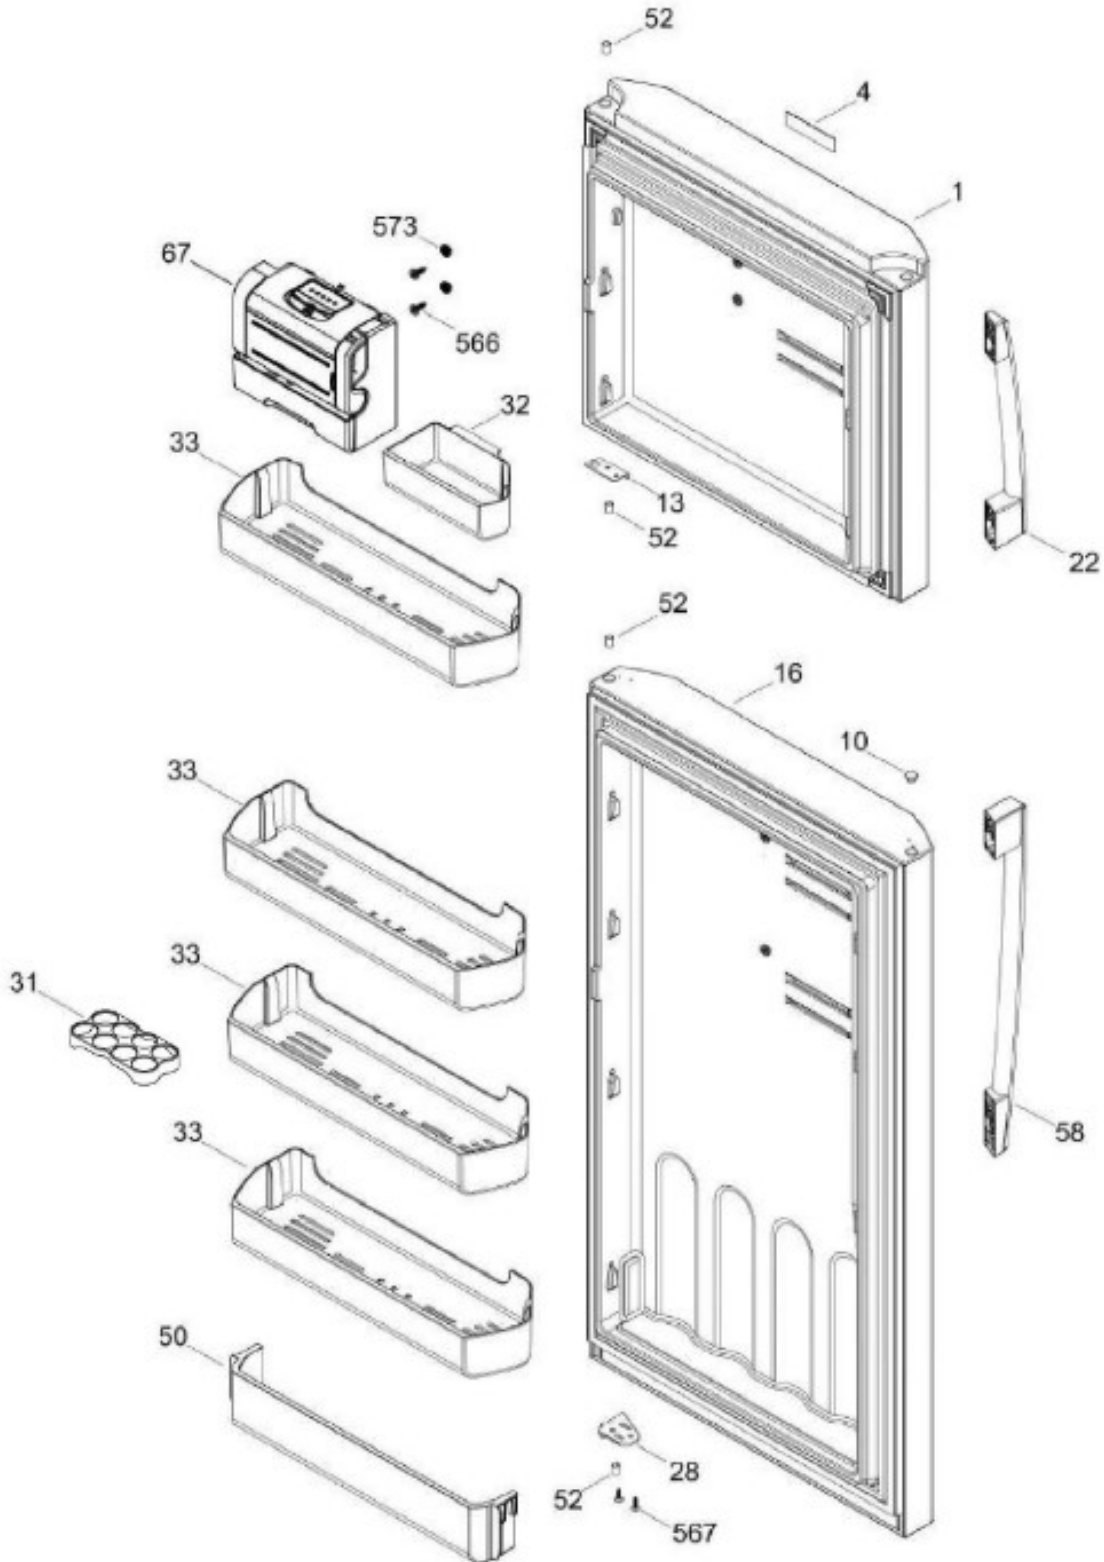

Distribuidor Autorizado

SurteRápido.com

Venta de Refacciones
Electrodomesticas

REFRIGERADOR IOM400MYMRNA

PUERTA

IOM400MYMRNA