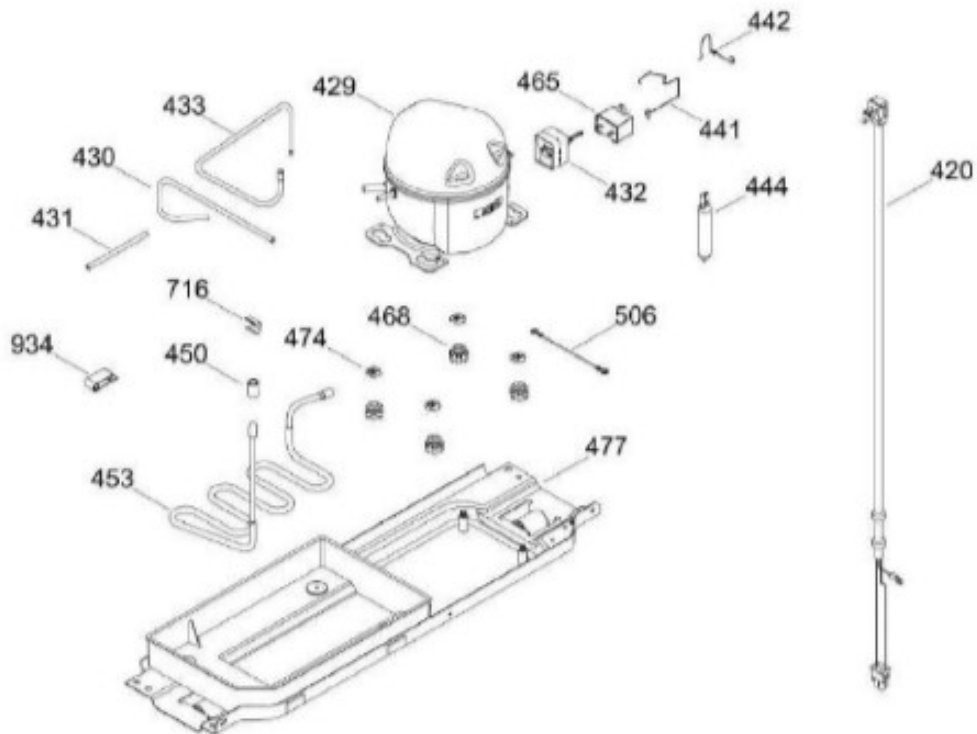

UNIDAD REFRIGERANTE

IOM400MYMRNA

Distribuidor Autorizado

SurteRápido.com

Venta de Refacciones
Electrodomesticas

REFRIGERADOR IOM400MYMRNA

Guía	Refacción	Descripción
1	WR01L11967	PUERTA FZ.ESP.Y.400.VIDRIO NEGRO
4	WR01A00375	PLACA EMB.LOGO IO MABE
10	WR01A01197	TAPON BUJE
13	WR01A01214	TOPE PUERTA CONGELADOR
16	WR01L11968	PUERTA FF.ESP.Y.400.VIDRIO NEGRO
22	WR01L05092	JALADERA
28	WR01A01210	TOPE PUERTA FF
31	WR01L09326	CHAROLA DE HUEVOS (8)
32	WR01L04675	ANAQUEL CORTO CONG
33	WR01L04686	MODULE COMPLETO CONG / ENF
50	WR01L04683	ANAQUEL BOTELLAS (66)
52	WR01L02462	BUJE BISAGRA
58	WR01L05091	JALADERA
67	WR01F02218	FABRICA HIELOS ENS.
167	WR01A01225	TORNILLO NIVELADOR
167	WR01A02469	TORNILLO NIVELADOR
168	WR01A02261	TORNILLO NIVELADOR
168	WR01A02470	TORNILLO NIVELADOR
173	WR01A02262	SOP. BIS. INF. ENS. COMP.
176	WR01L05129	PARRILLA CRISTA LCONGELADOR
178	WR01F02252	MARCO SOPORTE CAJON CARNES
179	WR01L05127	PARRILLA CRISTAL ENFRIADOR
182	WR01A01201	BOTON
186	WR01L11146	CAJON DELI ENS.C/INSERTO(400L)
194	WR01L04771	CAJON CARNES
203	WR01L11145	CAJON LEG.ENS.C/INSERTO(400LT)
215	WR01L04932	CUBIERTA EVAPORADOR SUBENSAMBL
222	WR01F03855	INTERRUPTOR DE LUZ
236	WR01L04925	ENS. BISAGRA
239	WR01L09365	BISAGRA INTERMEDIA ENS.
242	WR01A01149	ESPACIADOR BISAGRA
245	WR01A01613	ESPACIADOR PUERTA SIRIUS 360
247	WR01A01179	SOPORTE NIVELADOR
248	WR01A01150	RONDANA BISAGRA
260	WR01F00099	ASPA DE VENTILADOR ENS