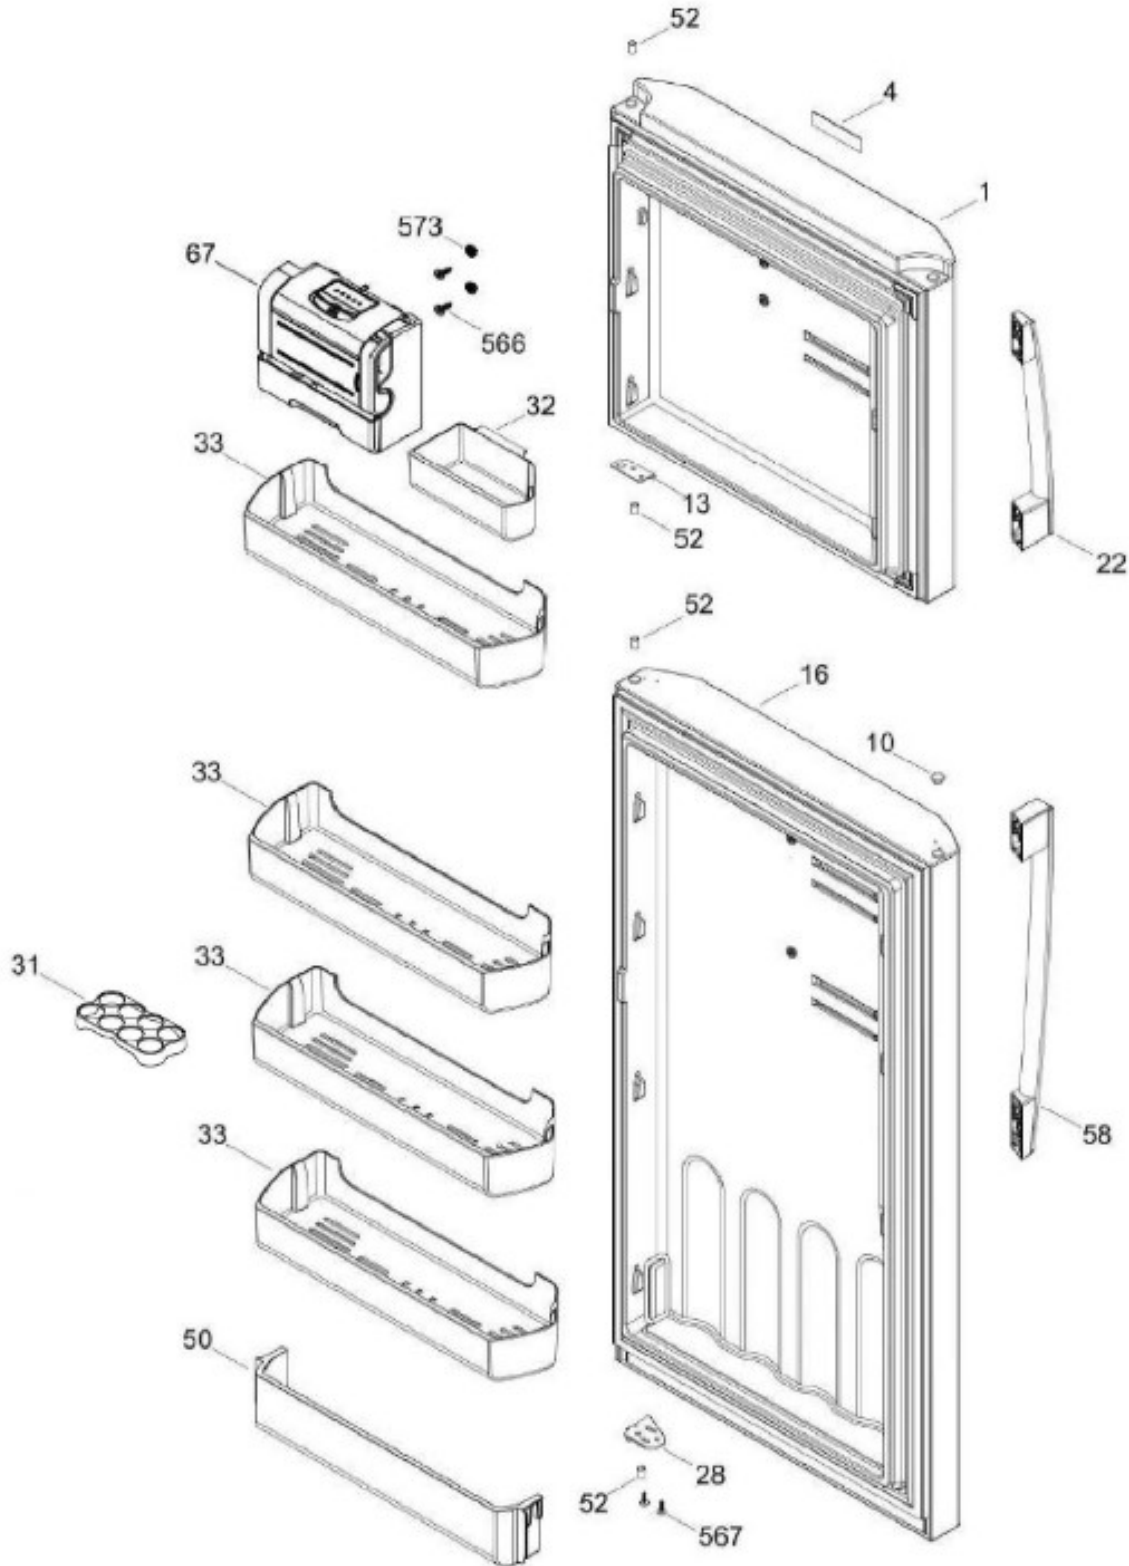

Distribuidor Autorizado

SurteRápido.com

Venta de Refacciones
Electrodomesticas

REFRIGERADOR IOM400MYRVA

PUERTA

IOM400MYRVA