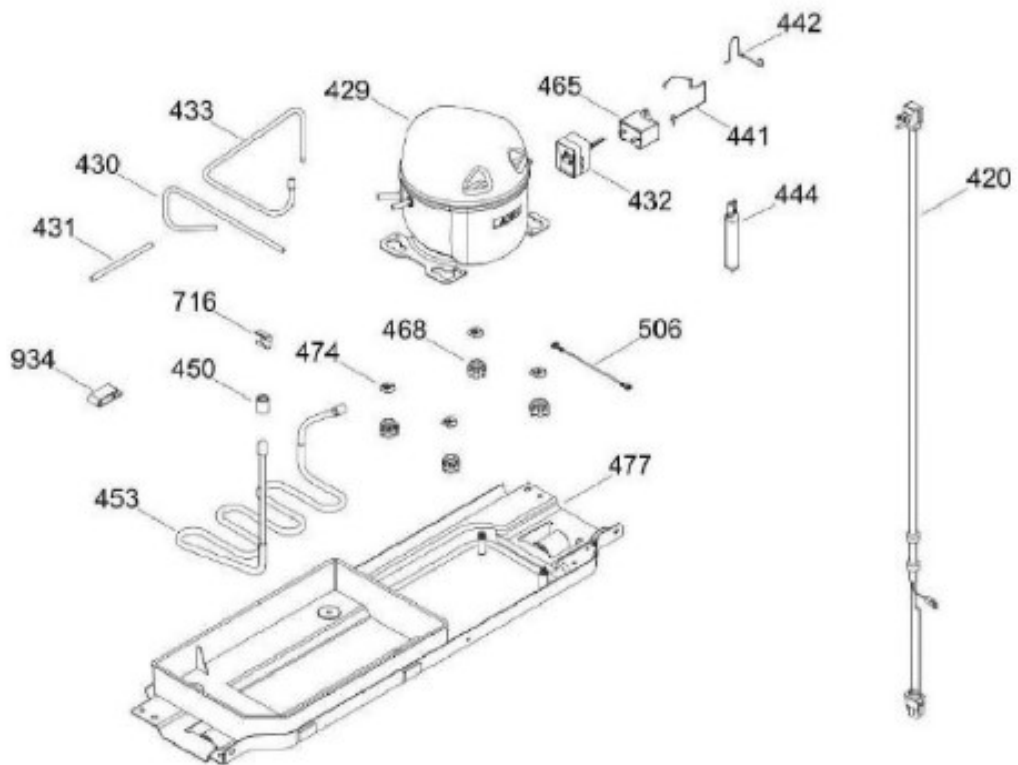

UNIDAD REFRIGERANTE

IOM400MYMRVA

Distribuidor Autorizado

SurteRápido.com

Venta de Refacciones
Electrodomesticas

REFRIGERADOR IOM400MYMRVA

Guía	Refacción	Descripción
1	WR01L05772	PUERTA CONGELADOR (VIDRIO)
1	WR01L05772	PUERTA CONGELADOR (VIDRIO)
4	WR01A00375	PLACA EMB.LOGO IO MABE
10	WR01A01197	TAPON BUJE
13	WR01A01214	TOPE PUERTA CONGELADOR
16	WR01L05592	PUERTA CONSERVADOR(VIDRIO)
22	WR01L05092	JALADERA
28	WR01A01210	TOPE PUERTA FF
31	WR01L09326	CHAROLA DE HUEVOS (8)
32	WR01L04675	ANAQUEL CORTO CONG
33	WR01L04686	MODULE COMPLETO CONG / ENF
50	WR01L04683	ANAQUEL BOTELLAS (66)
52	WR01L02462	BUJE BISAGRA
58	WR01L05091	JALADERA
67	WR01F02218	FABRICA HIELOS ENS.
167	WR01A01225	TORNILLO NIVELADOR
167	WR01A02469	TORNILLO NIVELADOR
168	WR01A02261	TORNILLO NIVELADOR
168	WR01A02470	TORNILLO NIVELADOR
173	WR01A02262	SOP. BIS. INF. ENS. COMP.
176	WR01L05129	PARRILLA CRISTA LCONGELADOR
178	WR01F02252	MARCO SOPORTE CAJON CARNES
179	WR01L05127	PARRILLA CRISTAL ENFRIADOR
182	WR01A01201	BOTON
186	WR01L11146	CAJON DELI ENS.C/INSERTO(400L)
194	WR01L04771	CAJON CARNES
203	WR01L11145	CAJON LEG.ENS.C/INSERTO(400LT)
215	WR01L04932	CUBIERTA EVAPORADOR SUBENSAMBL
222	WR01F03855	INTERRUPTOR DE LUZ
236	WR01L04925	ENS. BISAGRA
239	WR01L09365	BISAGRA INTERMEDIA ENS.
242	WR01A01149	ESPACIADOR BISAGRA
245	WR01A01613	ESPACIADOR PUERTA SIRIUS 360
247	WR01A01179	SOPORTE NIVELADOR
248	WR01A01150	RONDANA BISAGRA