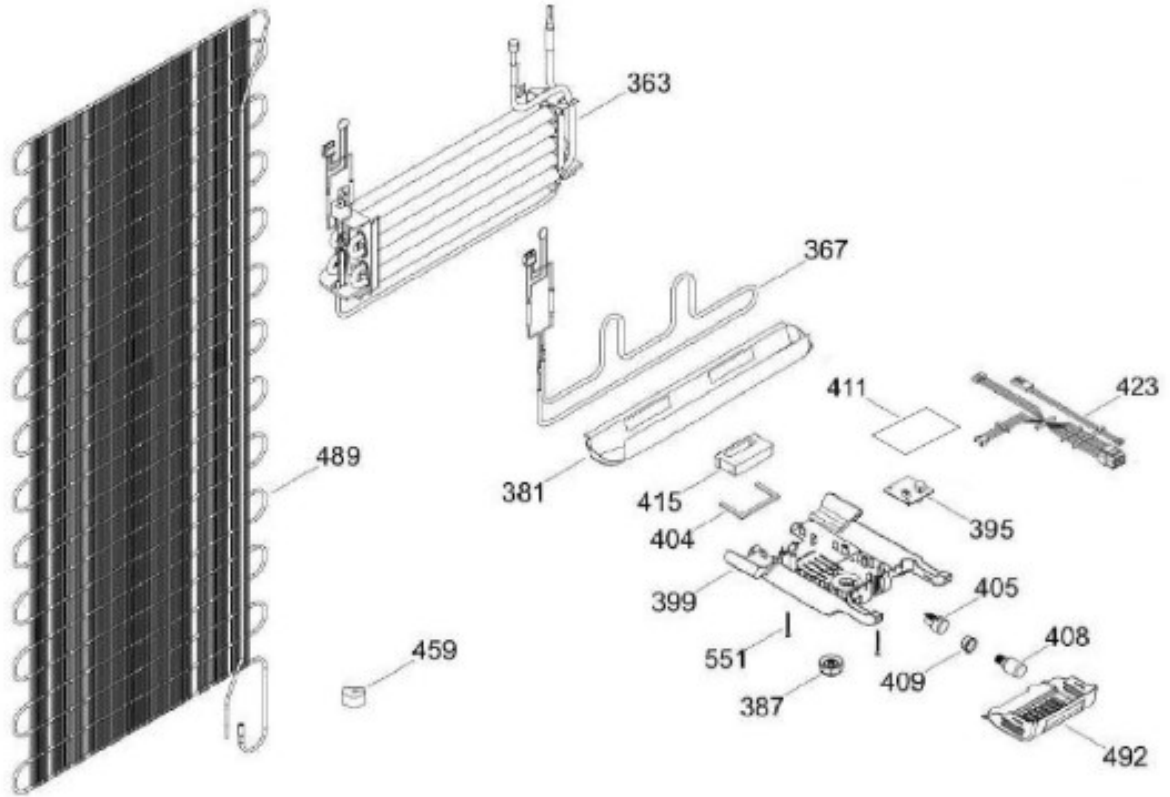

UNIDAD REFRIGERANTE

IOM400MYMRVA

Distribuidor Autorizado

SurteRápido.com

Venta de Refacciones
Electrodomesticas

REFRIGERADOR IOM400MYMRVA

Guía	Refacción	Descripción
1	WR01L05772	PUERTA CONGELADOR (VIDRIO)
1	WR01L05772	PUERTA CONGELADOR (VIDRIO)
4	WR01A00375	PLACA EMB.LOGO IO MABE
10	WR01A01197	TAPON BUJE
13	WR01A01214	TOPE PUERTA CONGELADOR
16	WR01L05592	PUERTA CONSERVADOR(VIDRIO)
22	WR01L05092	JALADERA
28	WR01A01210	TOPE PUERTA FF
31	WR01L09326	CHAROLA DE HUEVOS (8)
32	WR01L04675	ANAQUEL CORTO CONG
33	WR01L04686	MODULE COMPLETO CONG / ENF
50	WR01L04683	ANAQUEL BOTELLAS (66)
52	WR01L02462	BUJE BISAGRA
58	WR01L05091	JALADERA
67	WR01F02218	FABRICA HIELOS ENS.
167	WR01A01225	TORNILLO NIVELADOR
167	WR01A02469	TORNILLO NIVELADOR
168	WR01A02261	TORNILLO NIVELADOR
168	WR01A02470	TORNILLO NIVELADOR
173	WR01A02262	SOP. BIS. INF. ENS. COMP.
176	WR01L05129	PARRILLA CRISTA LCONGELADOR
178	WR01F02252	MARCO SOPORTE CAJON CARNES
179	WR01L05127	PARRILLA CRISTAL ENFRIADOR
182	WR01A01201	BOTON
186	WR01L11146	CAJON DELI ENS.C/INSERTO(400L)
194	WR01L04771	CAJON CARNES
203	WR01L11145	CAJON LEG.ENS.C/INSERTO(400LT)
215	WR01L04932	CUBIERTA EVAPORADOR SUBENSAMBL
222	WR01F03855	INTERRUPTOR DE LUZ
236	WR01L04925	ENS. BISAGRA
239	WR01L09365	BISAGRA INTERMEDIA ENS.
242	WR01A01149	ESPACIADOR BISAGRA
245	WR01A01613	ESPACIADOR PUERTA SIRIUS 360
247	WR01A01179	SOPORTE NIVELADOR
248	WR01A01150	RONDANA BISAGRA