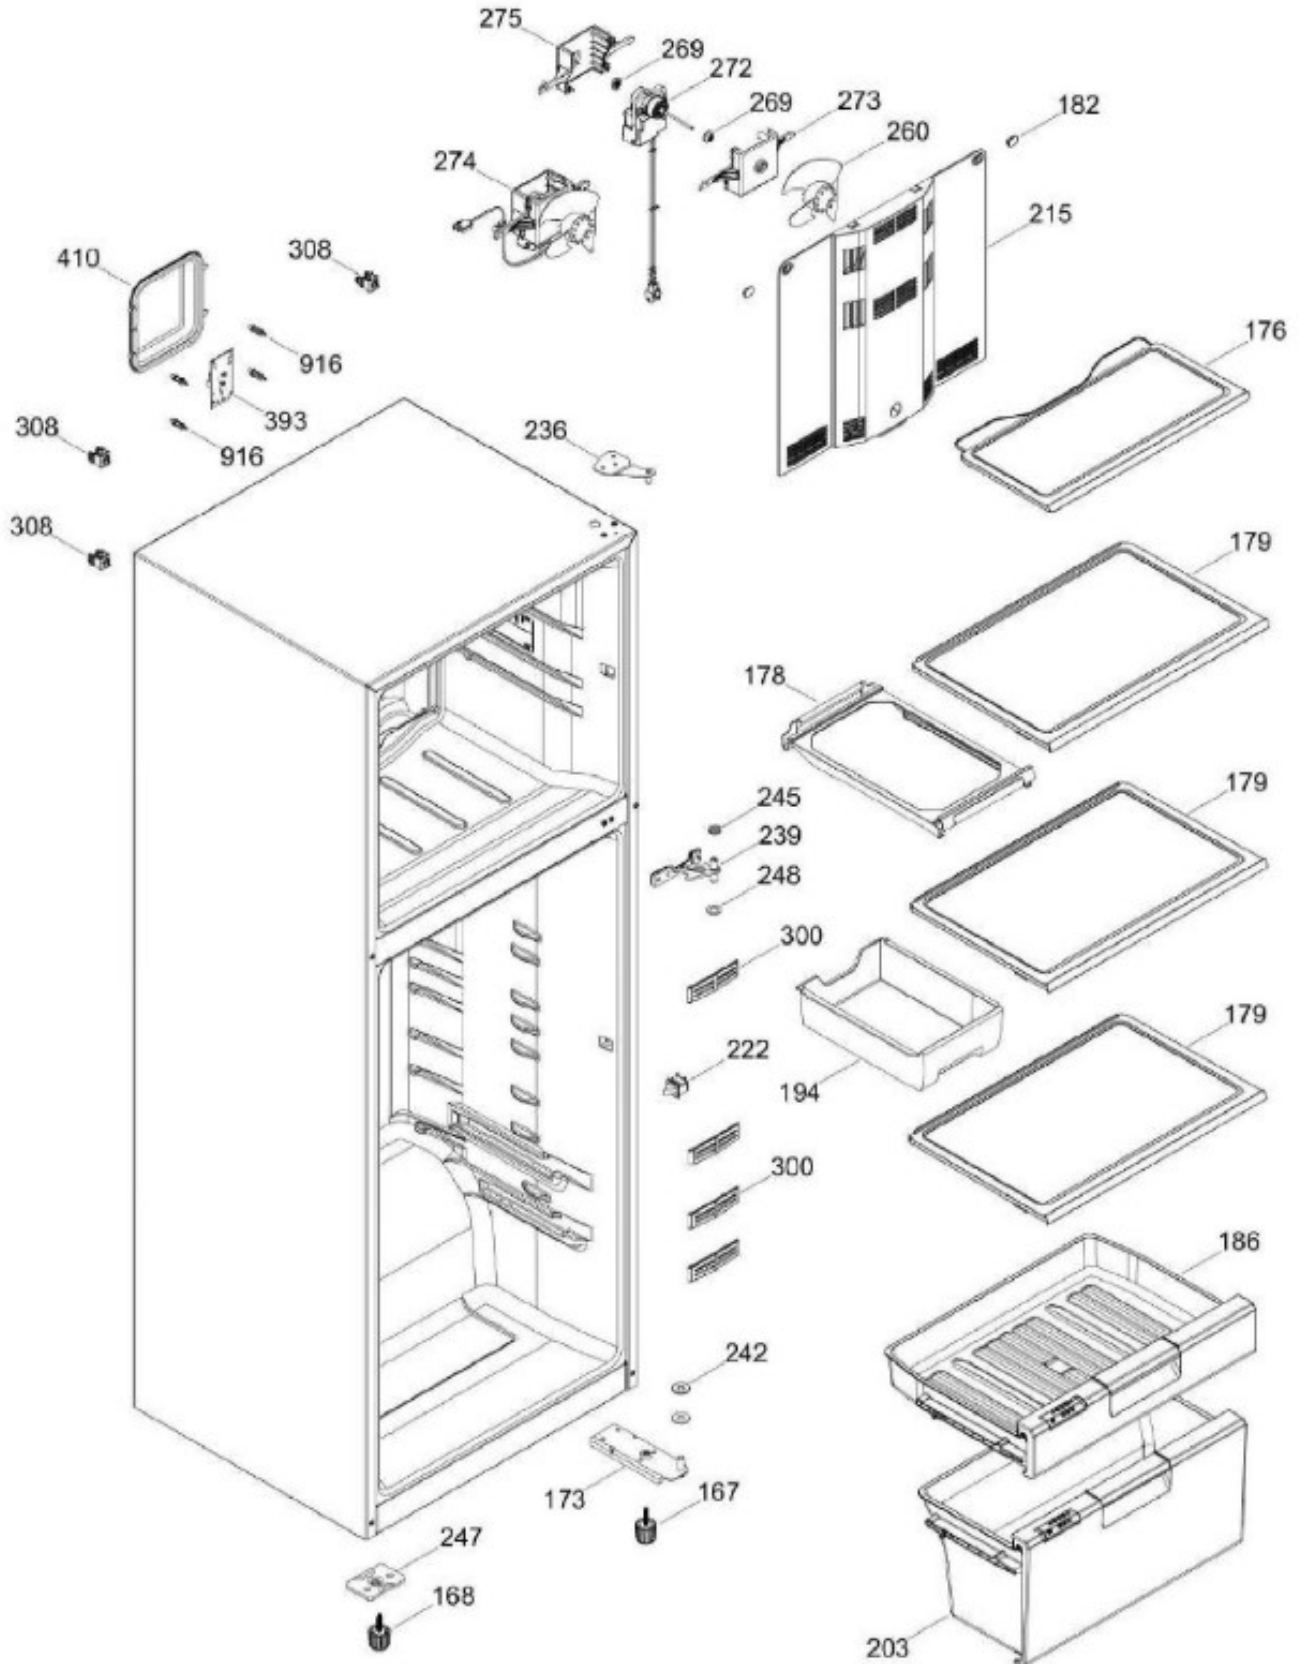

Distribuidor Autorizado

SurteRápido.com

Venta de Refacciones
Electrodomesticas

REFRIGERADOR IOM400MYMRVA

GABINETE

IOM400MYMRVA