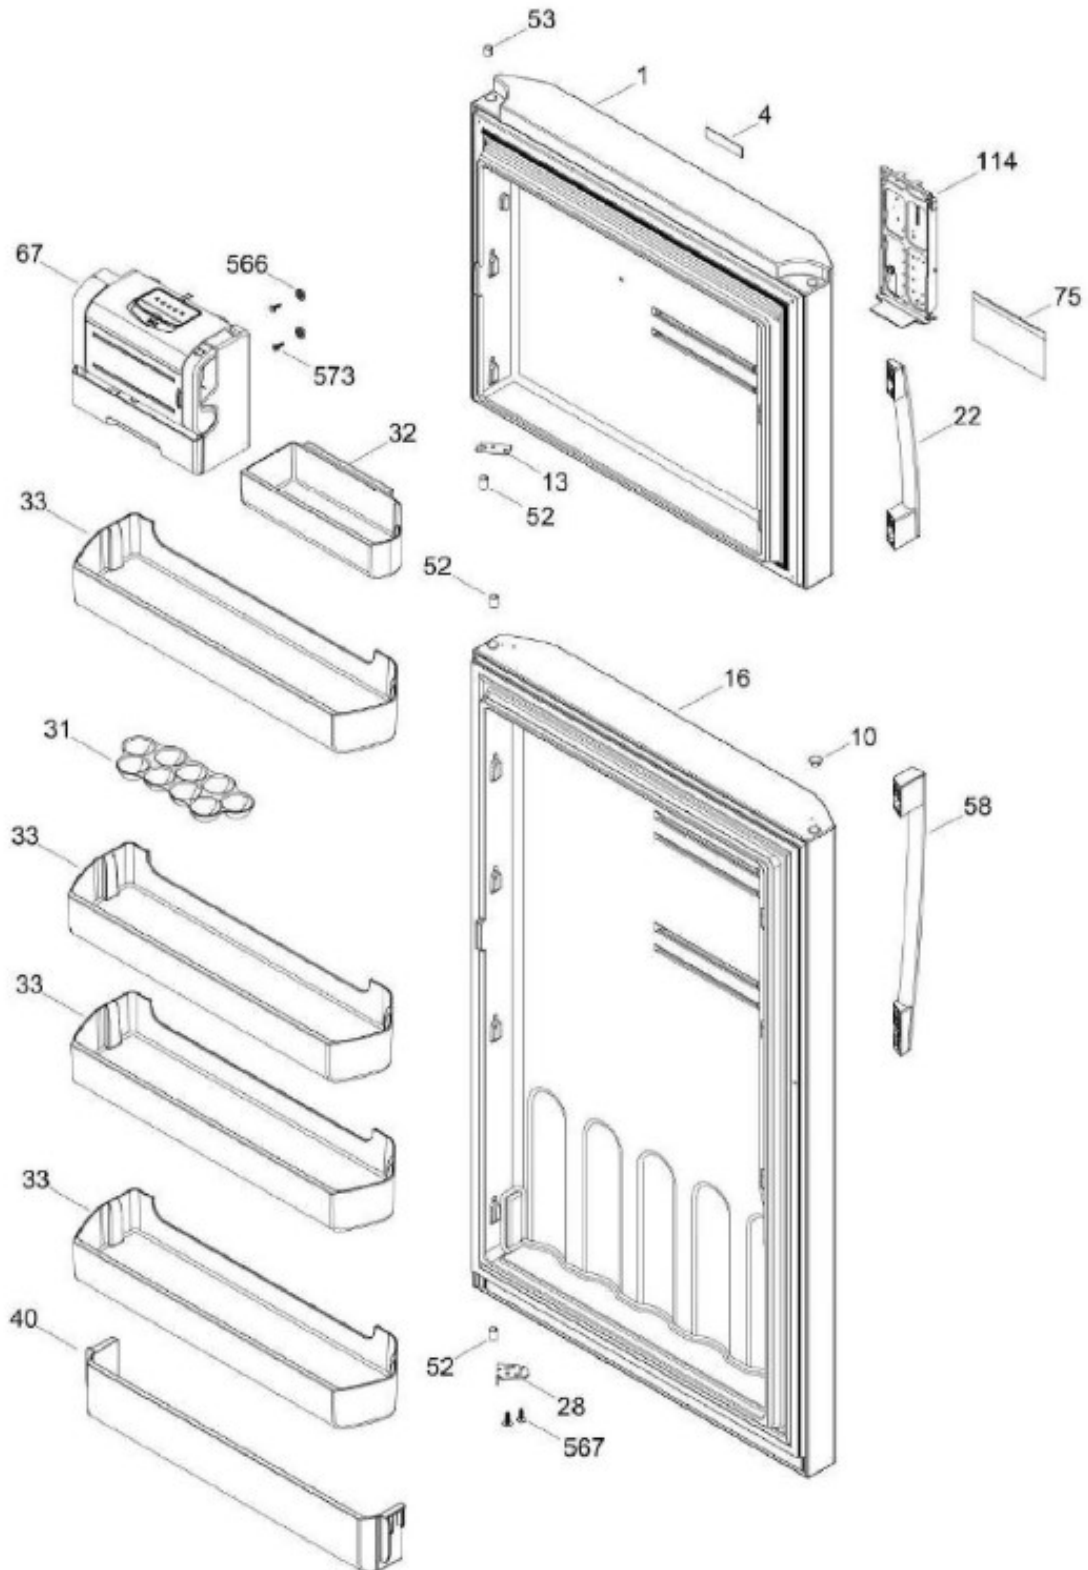

Distribuidor Autorizado

SurteRápido.com

Venta de Refacciones
Electrodomesticas

REFRIGERADOR IOM510MZMRNA

PUERTA

IOM510MZMRNA