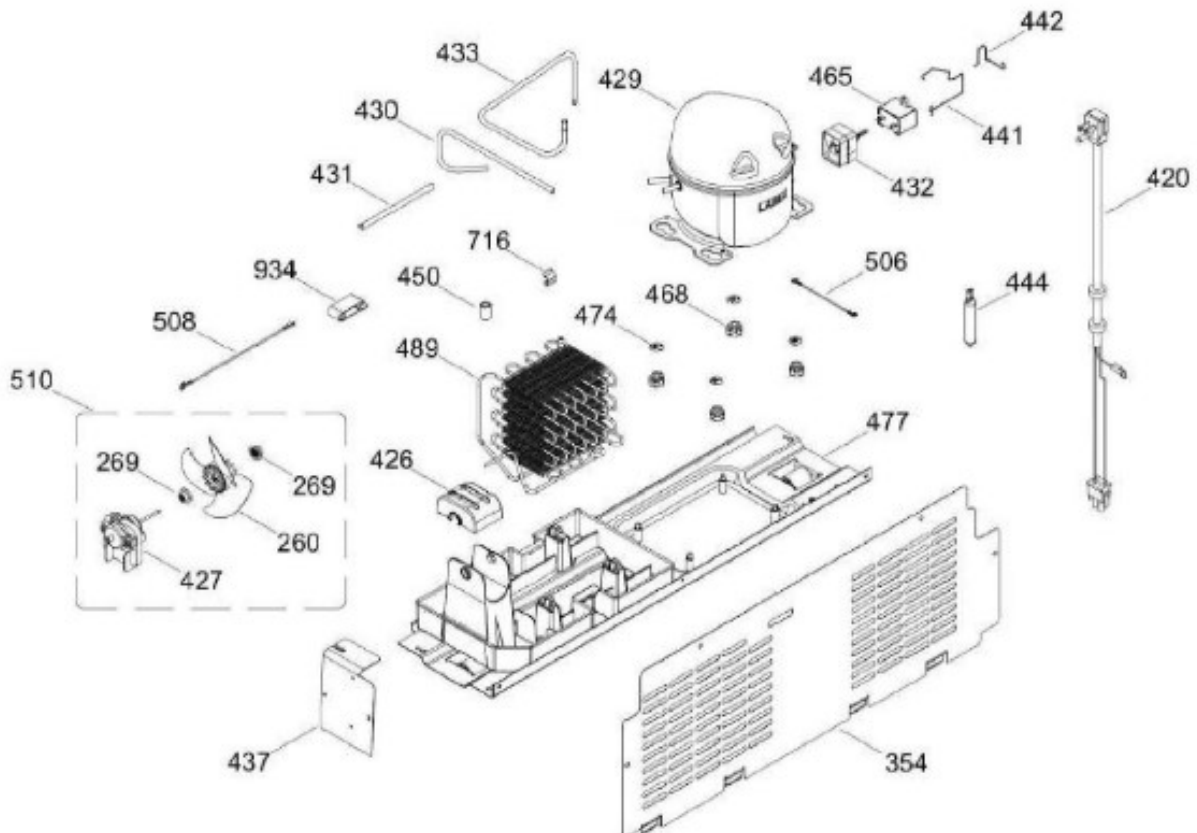

Distribuidor Autorizado

SurteRápido.com

Venta de Refacciones
Electrodomesticas

REFRIGERADOR IOM510MZMRNA

UNIDAD REFRIGERANTE

IOM510MZMRNA

Distribuidor Autorizado

SurteRápido.com

Venta de Refacciones
Electrodomesticas

REFRIGERADOR IOM510MZMRNA

Guía	Refacción	Descripción
1	WR01L11961	PUERTA FZ.ESP.Z.510.G.TOUCH V.NEG
4	WR01A00375	PLACA EMB.LOGO IO MABE
10	WR01A01197	TAPON BUJE
13	WR01A01214	TOPE PUERTA CONGELADOR
16	WR01L11962	PUERTA FF.ESP.Z.510.VIDRIO NEGRO
22	WR01L05092	JALADERA
28	WR01A01210	TOPE PUERTA FF
31	WR01L09326	CHAROLA DE HUEVOS (8)
32	WR01L04676	ANAQUEL
33	WR01L04687	ANAQUEL
40	WR01L04684	ANAQUEL
52	WR01L02462	BUJE BISAGRA
53	WR01L00340	BUSHING HINGE
58	WR01L05091	JALADERA
67	WR01F02218	FABRICA HIELOS ENS.
75	WR01A01127	ETIQUETA SOPORTE DISPLAY
114	WR03F04761	TARJETA Y SOPORT.ENS.
151	WR01L05967	TAPA BISAGRA
167	WR01A01225	TORNILLO NIVELADOR
167	WR01A02469	TORNILLO NIVELADOR
168	WR01A02261	TORNILLO NIVELADOR
168	WR01A02470	TORNILLO NIVELADOR
173	WR01A02262	SOP. BIS. INF. ENS. COMP.
176	WR01L05130	PARRILLA CONG. ENS.
179	WR01L05128	PARRILLA REFR. ENS.
182	WR01A01201	BOTON
186	WR01L11144	CAJON DELI ENS.C/INSERTO(510LT
203	WR01L11143	ENS. CAJON VEGETALES 500L
215	WR01L04933	ENS. CUBIERTA EVAPORADOR
222	WR01F03855	INTERRUPTOR DE LUZ
236	WR01L04761	SEPARADOR-BISAGRA SUPERIOR ENS.
239	WR01L09365	BISAGRA INTERMEDIA ENS.
242	WR01A01149	ESPACIADOR BISAGRA
245	WR01A01613	ESPACIADOR PUERTA SIRIUS 360
247	WR01A01179	SOPORTE NIVELADOR