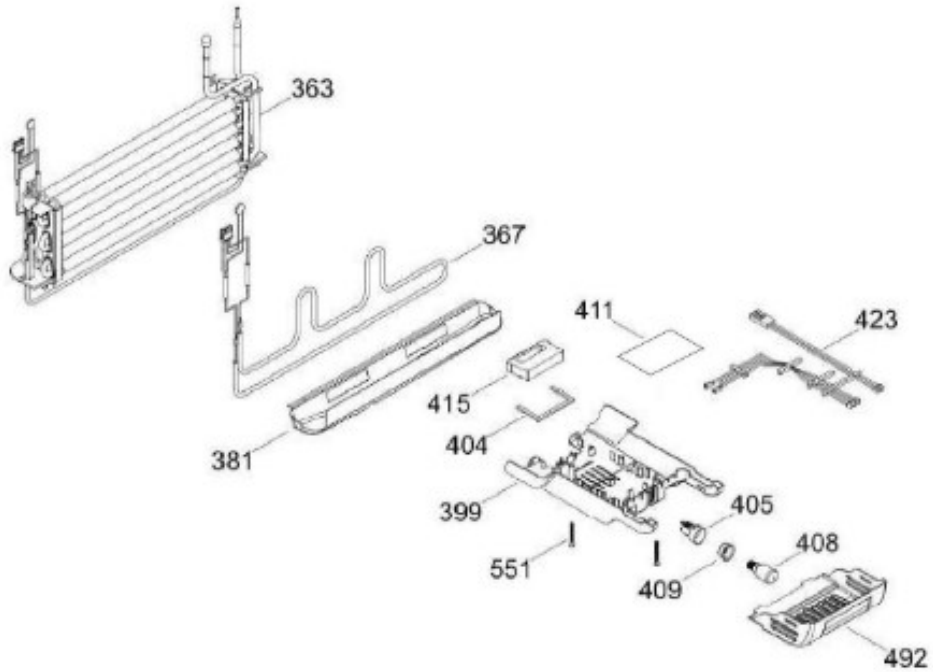

Distribuidor Autorizado

SurteRápido.com

Venta de Refacciones
Electrodomesticas

REFRIGERADOR IOM510MZMRNA

UNIDAD REFRIGERANTE

IOM510MZMRNA

Distribuidor Autorizado

SurteRápido.com

Venta de Refacciones
Electrodomesticas

REFRIGERADOR IOM510MZMRNA

Guía	Refacción	Descripción
1	WR01L11961	PUERTA FZ.ESP.Z.510.G.TOUCH V.NEG
4	WR01A00375	PLACA EMB.LOGO IO MABE
10	WR01A01197	TAPON BUJE
13	WR01A01214	TOPE PUERTA CONGELADOR
16	WR01L11962	PUERTA FF.ESP.Z.510.VIDRIO NEGRO
22	WR01L05092	JALADERA
28	WR01A01210	TOPE PUERTA FF
31	WR01L09326	CHAROLA DE HUEVOS (8)
32	WR01L04676	ANAQUEL
33	WR01L04687	ANAQUEL
40	WR01L04684	ANAQUEL
52	WR01L02462	BUJE BISAGRA
53	WR01L00340	BUSHING HINGE
58	WR01L05091	JALADERA
67	WR01F02218	FABRICA HIELOS ENS.
75	WR01A01127	ETIQUETA SOPORTE DISPLAY
114	WR03F04761	TARJETA Y SOPORT.ENS.
151	WR01L05967	TAPA BISAGRA
167	WR01A01225	TORNILLO NIVELADOR
167	WR01A02469	TORNILLO NIVELADOR
168	WR01A02261	TORNILLO NIVELADOR
168	WR01A02470	TORNILLO NIVELADOR
173	WR01A02262	SOP. BIS. INF. ENS. COMP.
176	WR01L05130	PARRILLA CONG. ENS.
179	WR01L05128	PARRILLA REFR. ENS.
182	WR01A01201	BOTON
186	WR01L11144	CAJON DELI ENS.C/INSERTO(510LT
203	WR01L11143	ENS. CAJON VEGETALES 500L
215	WR01L04933	ENS. CUBIERTA EVAPORADOR
222	WR01F03855	INTERRUPTOR DE LUZ
236	WR01L04761	SEPARADOR-BISAGRA SUPERIOR ENS.
239	WR01L09365	BISAGRA INTERMEDIA ENS.
242	WR01A01149	ESPACIADOR BISAGRA
245	WR01A01613	ESPACIADOR PUERTA SIRIUS 360
247	WR01A01179	SOPORTE NIVELADOR