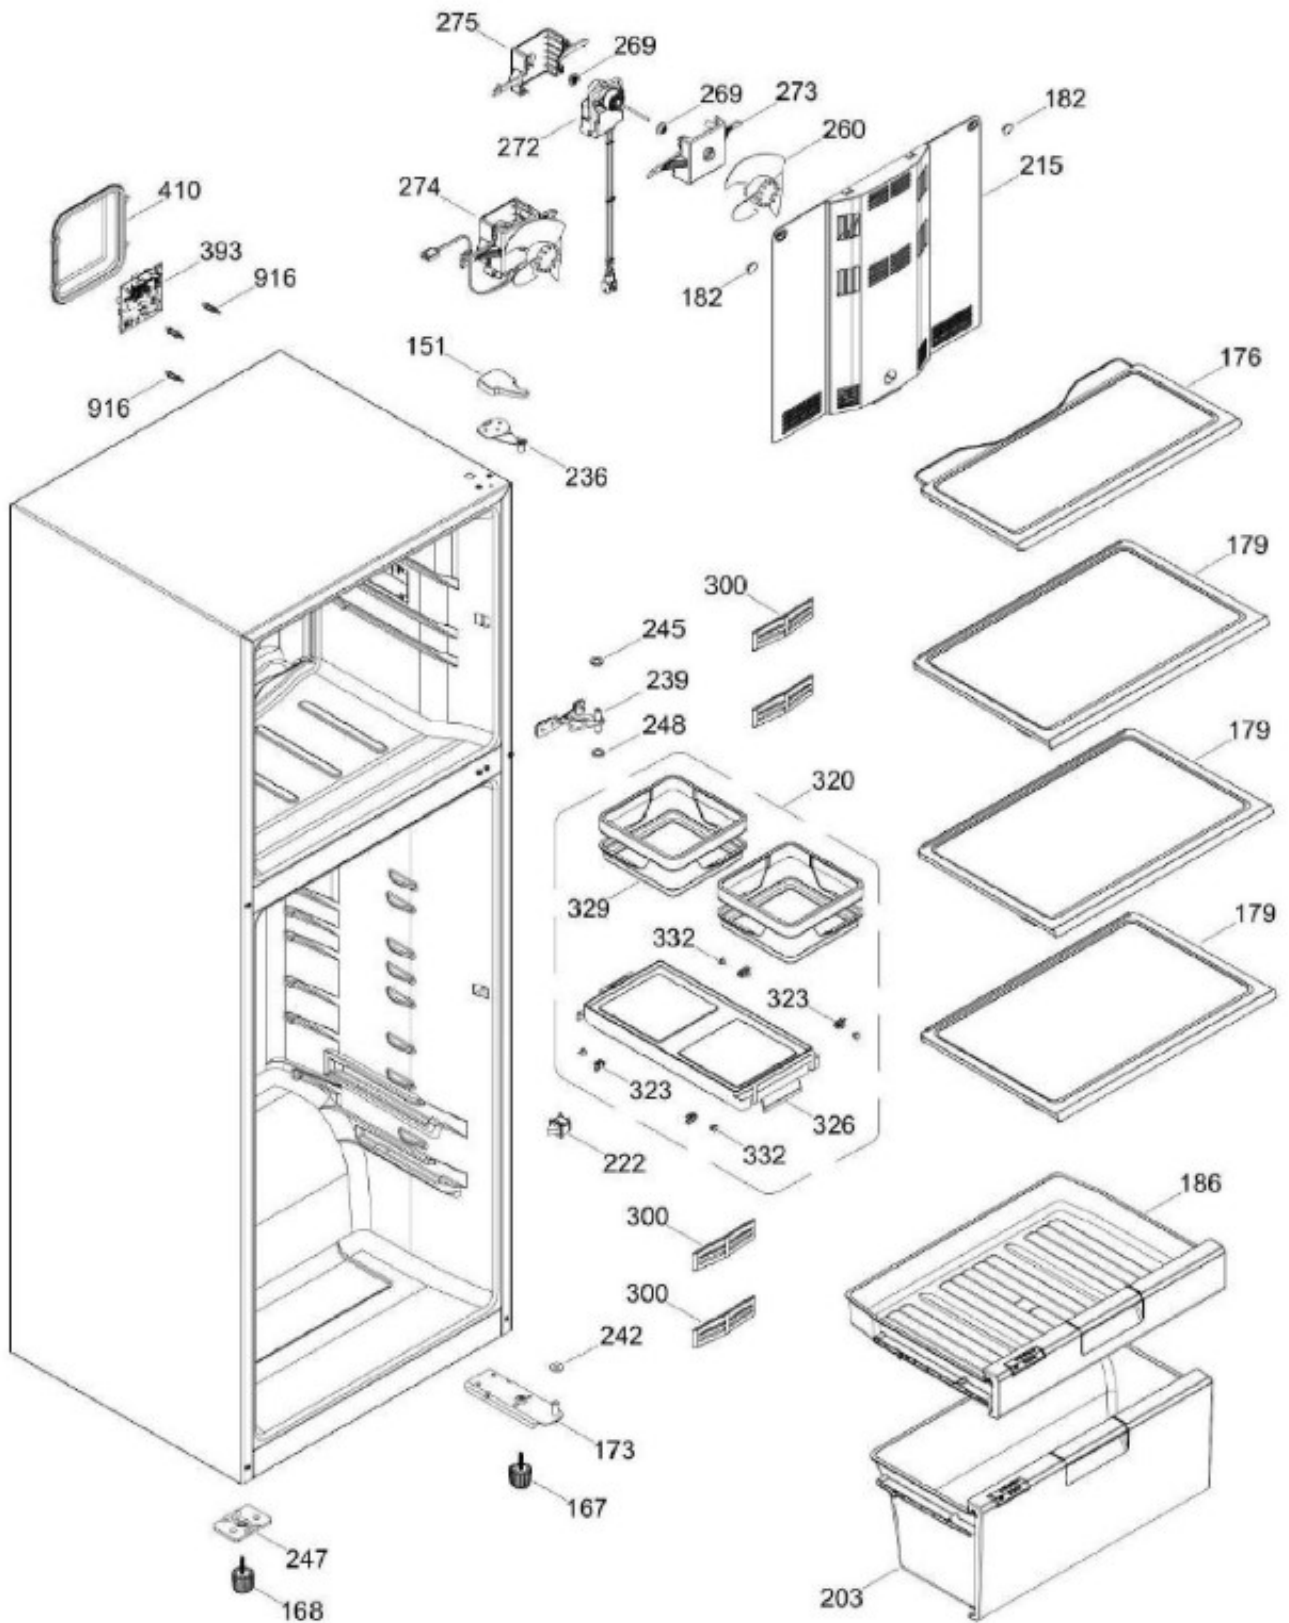

Distribuidor Autorizado

SurteRápido.com

Venta de Refacciones
Electrodomesticas

REFRIGERADOR IOM510MZMRVA

GABINETE

IOM510MZMRVA