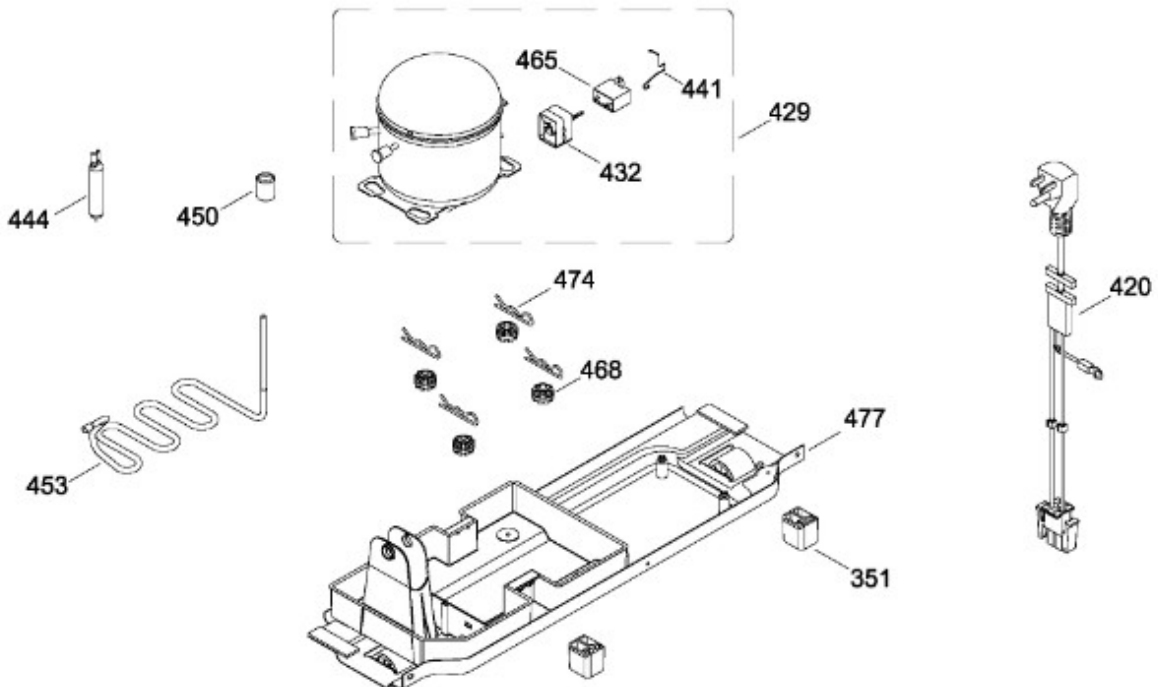

Venta de Refacciones
Electrodomesticas

REFRIGERADOR IOM51ZIMAMNO

PARTES PARA GABINETE

IOM51ZIMAMNO
IOM51ZIMAMR0

206.- TAPA CAJON LEGUMBRES ENS.

Distribuidor Autorizado

SurteRápido.com

Venta de Refacciones
Electrodomesticas

REFRIGERADOR IOM51ZIMAMN0

PISO CONGELADOR Y UNIDAD REFRIGERANTE

IOM51ZIMAMN0
IOM51ZIMAMR0

REFRIGERADOR IOM51ZIMAMNO

ESQUEMA ELECTRICO

IOM51ZIMAMNO
IOM51ZIMAMR0

355B3521P001

Distribuidor Autorizado

SurteRápido.com

Venta de Refacciones
Electrodomesticas

REFRIGERADOR IOM51ZIMAMNO

Guía	Refacción	Descripción
1	WR01L05749	PUERTA CONG.
4	WR01A00375	PLACA EMB.LOGO IO MABE
10	WR01A01195	TAPON BUJE
10	WR01A01197	TAPON BUJE
13	WR01A01214	TOPE PUERTA CONGELADOR
16	WR01L05481	PTA.FF.ESP.15 Y VIDRIO NEGRO
20	WR01L04664	ANAQ.DESLIZABLE HELADO
21	200D6478P015	ANAQUEL DESLIZABLE
22	WR01L05092	JALADERA
28	WR01A01210	TOPE PUERTA FF
31	200D2724P009	CHAROLA DE HUEVOS
40	WR01L04660	ANAQ.ANGOSTO HUEVO P.VIDRIO
41	WR01L04659	ANAQ.ANGOSTO GALON-BOT P.VIDR
46	WR01L04666	ANAQUEL
47	WR01L04665	ANAQ.DOBLE PROF BOTELLA P.VIDR
49	200D4234P003	ANAQUEL MEDIA PROFUNDIDAD
52	WR01L02462	BUJE BISAGRA
55	238C1174P009	SEPARADOR BOTELLAS
58	WR01L05091	JALADERA
64	WR01L04937	ENS. GAVETA
67	WR01F02214	FABRICA HIELOS
151	WR01L05965	TAPA BISAGRA
167	WR01A01225	TORNILLO NIVELADOR
167	WR01A02469	TORNILLO NIVELADOR
170	WR01A01158	SOPORTE RUEDA ENS.
173	WR01A01160	SOP.BIS.INF.ENS.MABE IO-VIDRIO
176	200D6992G019	PARRILLA DE CRISTAL ENS. FZ
179	200D6991G013	PARRILLA DE CRISTAL ENS. FF
182	WR01A01201	BOTON
194	200D6404P012	CAJON CARNES
203	238C1664G019	CAJON LEGUMBRES GEMELO
205	238C1664G020	CAJON LEGUMBRES GEMELO
206	200D6990G016	TAPA CAJON LEGUMBRES ENSAMBLE
208	WR01L05177	PORTA GARRAFA ENS.
210	WR01F02139	ENS. CAJA TARJETA LED