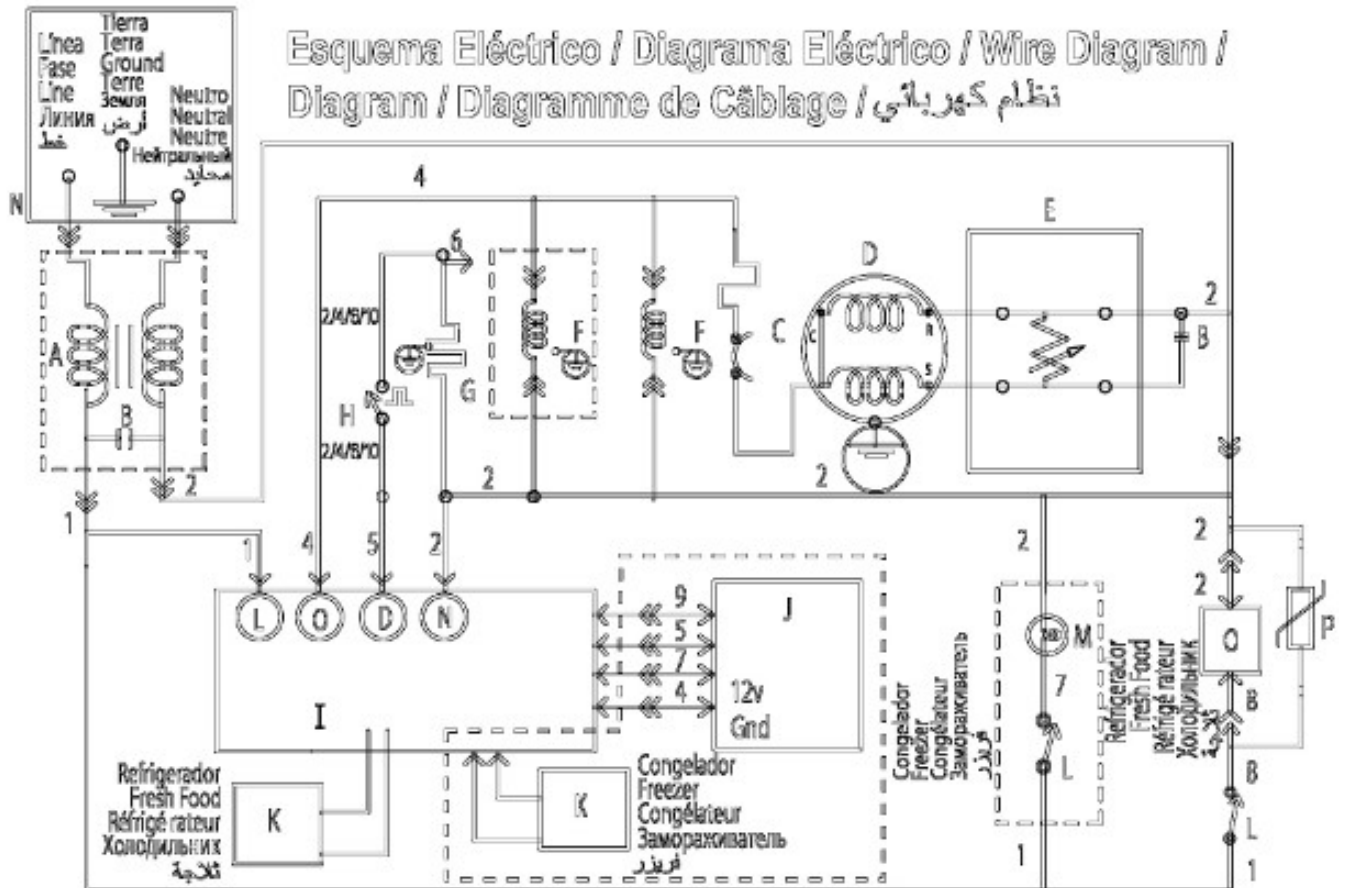

REFRIGERADOR IOM51ZIMAMN0

PISO CONGELADOR Y UNIDAD REFRIGERANTE

IOM51ZIMAMN0
IOM51ZIMAMR0

REFRIGERADOR IOM51ZIMAMNO

ESQUEMA ELECTRICO

IOM51ZIMAMNO
IOM51ZIMAMR0

355B3521P001

Distribuidor Autorizado

SurteRápido.com

Venta de Refacciones
Electrodomesticas

REFRIGERADOR IOM51ZIMAMNO

Guía	Refacción	Descripción
1	WR01L05749	PUERTA CONG.
4	WR01A00375	PLACA EMB.LOGO IO MABE
10	WR01A01195	TAPON BUJE
10	WR01A01197	TAPON BUJE
13	WR01A01214	TOPE PUERTA CONGELADOR
16	WR01L05481	PTA.FF.ESP.15 Y VIDRIO NEGRO
20	WR01L04664	ANAQ.DESLIZABLE HELADO
21	200D6478P015	ANAQUEL DESLIZABLE
22	WR01L05092	JALADERA
28	WR01A01210	TOPE PUERTA FF
31	200D2724P009	CHAROLA DE HUEVOS
40	WR01L04660	ANAQ.ANGOSTO HUEVO P.VIDRIO
41	WR01L04659	ANAQ.ANGOSTO GALON-BOT P.VIDR
46	WR01L04666	ANAQUEL
47	WR01L04665	ANAQ.DOBLE PROF BOTELLA P.VIDR
49	200D4234P003	ANAQUEL MEDIA PROFUNDIDAD
52	WR01L02462	BUJE BISAGRA
55	238C1174P009	SEPARADOR BOTELLAS
58	WR01L05091	JALADERA
64	WR01L04937	ENS. GAVETA
67	WR01F02214	FABRICA HIELOS
151	WR01L05965	TAPA BISAGRA
167	WR01A01225	TORNILLO NIVELADOR
167	WR01A02469	TORNILLO NIVELADOR
170	WR01A01158	SOPORTE RUEDA ENS.
173	WR01A01160	SOP.BIS.INF.ENS.MABE IO-VIDRIO
176	200D6992G019	PARRILLA DE CRISTAL ENS. FZ
179	200D6991G013	PARRILLA DE CRISTAL ENS. FF
182	WR01A01201	BOTON
194	200D6404P012	CAJON CARNES
203	238C1664G019	CAJON LEGUMBRES GEMELO
205	238C1664G020	CAJON LEGUMBRES GEMELO
206	200D6990G016	TAPA CAJON LEGUMBRES ENSAMBLE
208	WR01L05177	PORTA GARRAFA ENS.
210	WR01F02139	ENS. CAJA TARJETA LED