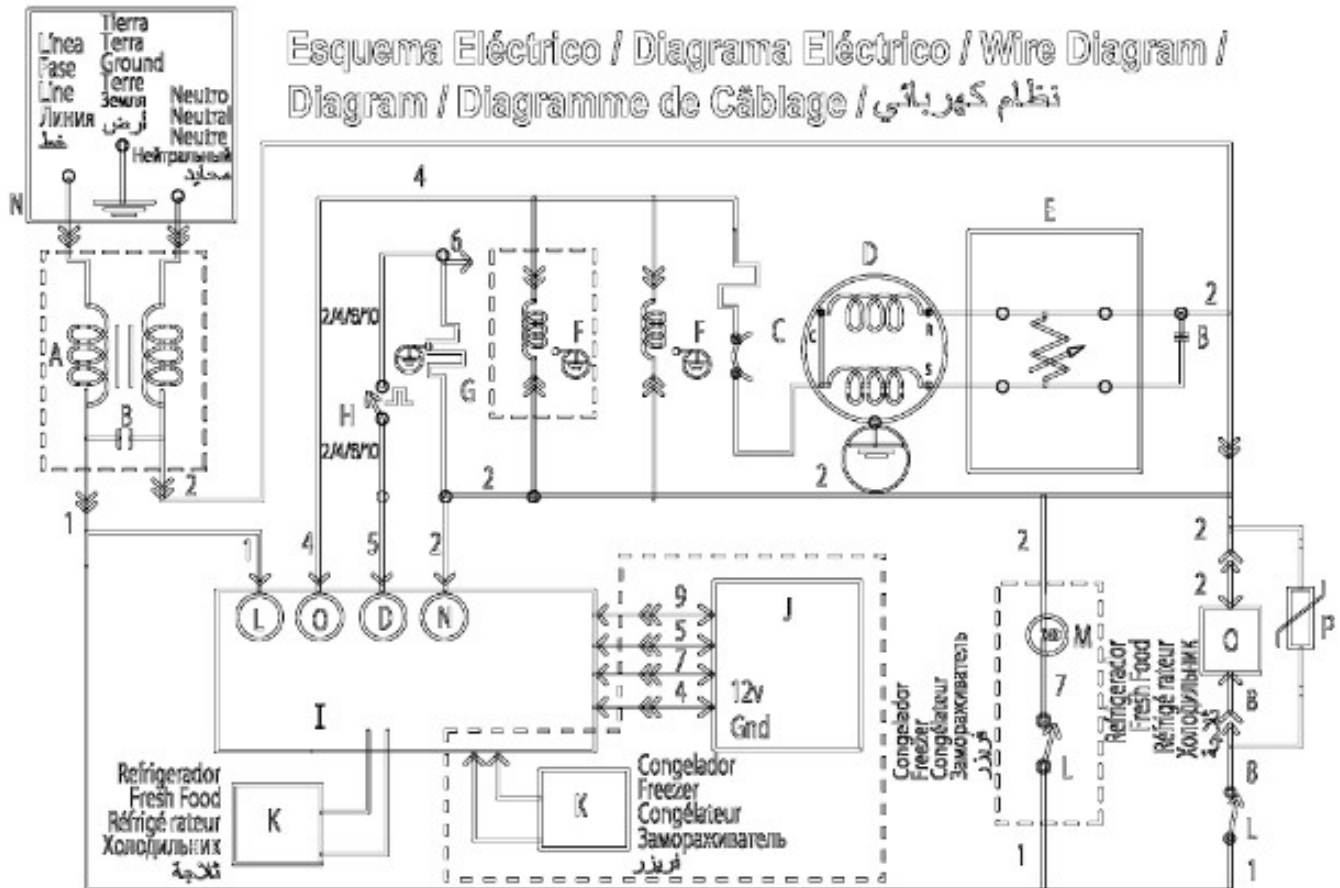

REFRIGERADOR IOM51ZIMAMR0

PISO CONGELADOR Y UNIDAD REFRIGERANTE

IOM51ZIMAMN0
IOM51ZIMAMR0

REFRIGERADOR IOM51ZIMAMR0

ESQUEMA ELECTRICO

IOM51ZIMAMN0
IOM51ZIMAMR0

355B3521P001

Distribuidor Autorizado

SurteRápido.com

Venta de Refacciones
Electrodomesticas

REFRIGERADOR IOM51ZIMAMR0

Guía	Refacción	Descripción
1	WR01L05750	PUERTA CONG.
4	WR01A00375	PLACA EMB.LOGO IO MABE
10	WR01A01195	TAPON BUJE
10	WR01A01197	TAPON BUJE
13	WR01A01214	TOPE PUERTA CONGELADOR
16	WR01L05480	PUERTA REFR.
19	WR01A01125	ETIQUETA ESTRELLAS
20	WR01L04664	ANAQ.DESLIZABLE HELADO
21	200D6478P015	ANAQUEL DESLIZABLE
22	WR01L05092	JALADERA
28	WR01A01210	TOPE PUERTA FF
31	200D2724P009	CHAROLA DE HUEVOS
40	WR01L04660	ANAQ.ANGOSTO HUEVO P.VIDRIO
41	WR01L04659	ANAQ.ANGOSTO GALON-BOT P.VIDR
46	WR01L04666	ANAQUEL
47	WR01L04665	ANAQ.DOBLE PROF BOTELLA P.VIDR
49	200D4234P003	ANAQUEL MEDIA PROFUNDIDAD
52	WR01L02462	BUJE BISAGRA
55	238C1174P009	SEPARADOR BOTELLAS
58	WR01L05091	JALADERA
64	WR01L04937	ENS. GAVETA
67	WR01F02214	FABRICA HIELOS
151	WR01L05965	TAPA BISAGRA
167	WR01A01225	TORNILLO NIVELADOR
167	WR01A02469	TORNILLO NIVELADOR
170	WR01A01158	SOPORTE RUEDA ENS.
173	WR01A01160	SOP.BIS.INF.ENS.MABE IO-VIDRIO
176	200D6992G019	PARRILLA DE CRISTAL ENS. FZ
179	200D6991G013	PARRILLA DE CRISTAL ENS. FF
182	WR01A01201	BOTON
194	200D6404P012	CAJON CARNES
203	238C1664G019	CAJON LEGUMBRES GEMELO
205	238C1664G020	CAJON LEGUMBRES GEMELO
206	200D6990G016	TAPA CAJON LEGUMBRES ENSAMBLE
208	WR01L05177	PORTA GARRAFA ENS.