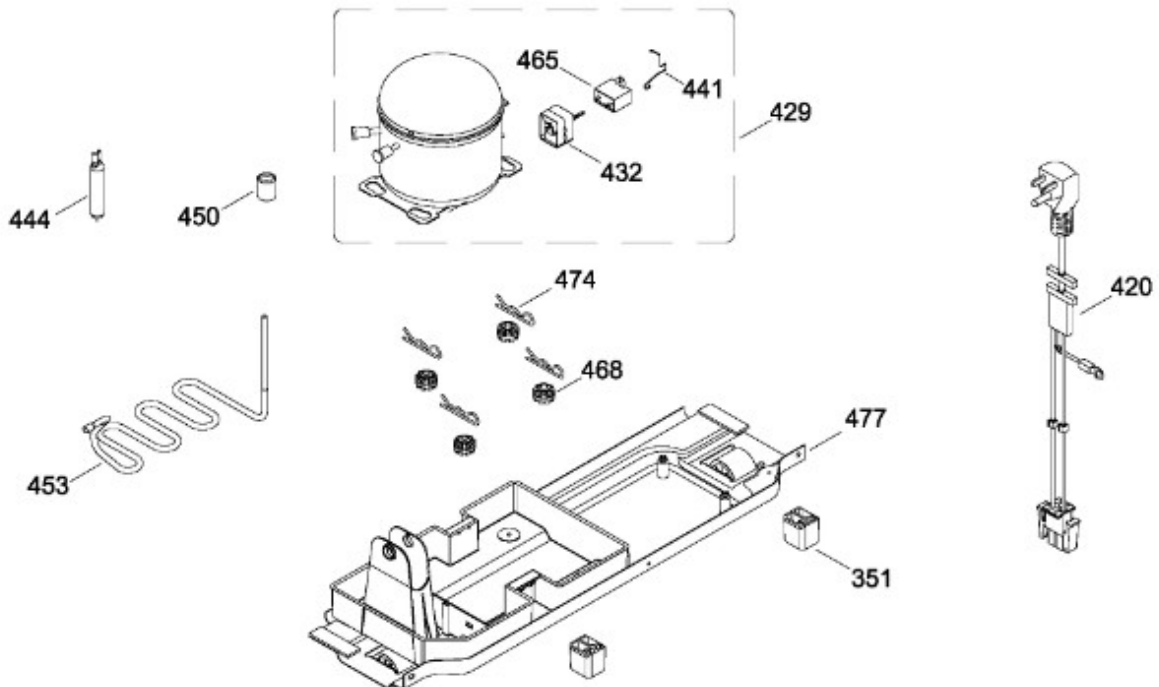

Venta de Refacciones
Electrodomesticas

REFRIGERADOR IOM51ZIMAMR0

PARTES PARA GABINETE

IOM51ZIMAMN0
IOM51ZIMAMR0

206.- TAPA CAJON LEGUMBRES ENS.

Distribuidor Autorizado

SurteRápido.com

Venta de Refacciones
Electrodomesticas

REFRIGERADOR IOM51ZIMAMR0

PISO CONGELADOR Y UNIDAD REFRIGERANTE

IOM51ZIMAMN0
IOM51ZIMAMR0

REFRIGERADOR IOM51ZIMAMR0

ESQUEMA ELECTRICO

IOM51ZIMAMN0
IOM51ZIMAMR0

355B3521P001

Distribuidor Autorizado

SurteRápido.com

Venta de Refacciones
Electrodomesticas

REFRIGERADOR IOM51ZIMAMR0

Guía	Refacción	Descripción
1	WR01L05750	PUERTA CONG.
4	WR01A00375	PLACA EMB.LOGO IO MABE
10	WR01A01195	TAPON BUJE
10	WR01A01197	TAPON BUJE
13	WR01A01214	TOPE PUERTA CONGELADOR
16	WR01L05480	PUERTA REFR.
19	WR01A01125	ETIQUETA ESTRELLAS
20	WR01L04664	ANAQ.DESLIZABLE HELADO
21	200D6478P015	ANAQUEL DESLIZABLE
22	WR01L05092	JALADERA
28	WR01A01210	TOPE PUERTA FF
31	200D2724P009	CHAROLA DE HUEVOS
40	WR01L04660	ANAQ.ANGOSTO HUEVO P.VIDRIO
41	WR01L04659	ANAQ.ANGOSTO GALON-BOT P.VIDR
46	WR01L04666	ANAQUEL
47	WR01L04665	ANAQ.DOBLE PROF BOTELLA P.VIDR
49	200D4234P003	ANAQUEL MEDIA PROFUNDIDAD
52	WR01L02462	BUJE BISAGRA
55	238C1174P009	SEPARADOR BOTELLAS
58	WR01L05091	JALADERA
64	WR01L04937	ENS. GAVETA
67	WR01F02214	FABRICA HIELOS
151	WR01L05965	TAPA BISAGRA
167	WR01A01225	TORNILLO NIVELADOR
167	WR01A02469	TORNILLO NIVELADOR
170	WR01A01158	SOPORTE RUEDA ENS.
173	WR01A01160	SOP.BIS.INF.ENS.MABE IO-VIDRIO
176	200D6992G019	PARRILLA DE CRISTAL ENS. FZ
179	200D6991G013	PARRILLA DE CRISTAL ENS. FF
182	WR01A01201	BOTON
194	200D6404P012	CAJON CARNES
203	238C1664G019	CAJON LEGUMBRES GEMELO
205	238C1664G020	CAJON LEGUMBRES GEMELO
206	200D6990G016	TAPA CAJON LEGUMBRES ENSAMBLE
208	WR01L05177	PORTA GARRAFA ENS.