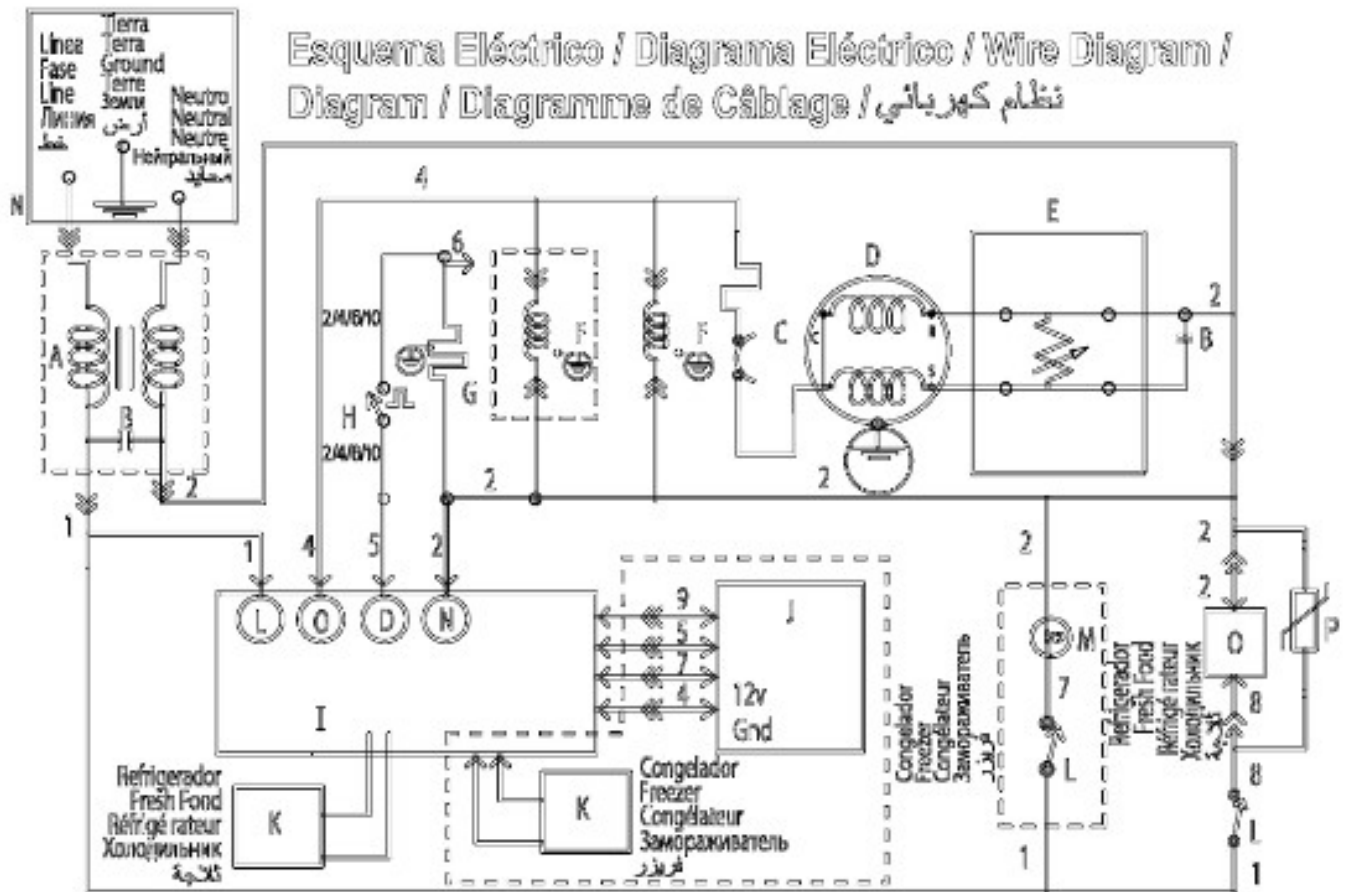

REFRIGERADOR IOM91ZGMAMNO

PARTES PARA PUERTA

IOM91ZGMAMNO
IOM91ZGMAMR0

PARTES PARA GABINETE

IOM91ZGMAMN0
IOM91ZGMAMR0

REFRIGERADOR IOM91ZGMAMNO

PISO CONGELADOR Y UNIDAD REFRIGERANTE

IOM91ZGMAMNO
IOM91ZGMAMR0

REFRIGERADOR IOM91ZGMAMN0

ESQUEMA ELECTRICO

IOM91ZGMAMN0
IOM91ZGMAMR0

355B3521P001

REFRIGERADOR IOM91ZGMAMNO

Guía	Refacción	Descripción
1	WR01L05770	PUERTA CONG.
4	WR01A00375	PLACA EMB.LOGO IO MABE
10	WR01A01195	TAPON BUJE
10	WR01A01197	TAPON BUJE
13	WR01A01214	TOPE PUERTA CONGELADOR
16	WR01L05535	PUERTA REFR.
20	200D6479P017	ANAQUEL DESLIZABLE 16-18
20	NLA	ANAQUEL DESLIZABLE 16-18
21	WR01L06026	ANAQUEL DESLIZABLE
22	WR01L05092	JALADERA
28	WR01A01210	TOPE PUERTA FF
31	WR01L05908	RACK HUEVOS
40	WR01L04681	ANAQUEL
43	WR01L04678	ANAQUEL
44	WR01L09273	ANAQUEL ALTO ANCHO
47	WR01L04691	ANAQUEL
49	WR01L04703	ANAQUEL
52	WR01L02462	BUJE BISAGRA
53	WR01L00340	BUSHING HINGE
55	WR01L05947	SEPARADOR
58	WR01L05091	JALADERA
64	WR01L04937	ENS. GAVETA
67	WR01F02214	FABRICA HIELOS
112	WR01F02350	ENS. SOPORTE Y PCB
112	WR01F03890	ENS. SOPORTE Y PCB
151	WR01L05965	TAPA BISAGRA
167	WR01A01225	TORNILLO NIVELADOR
167	WR01A02469	TORNILLO NIVELADOR
170	WR01A01158	SOPORTE RUEDA ENS.
173	WR01A01160	SOP.BIS.INF.ENS.MABE IO-VIDRIO
174	WR01L06003	TAPA COMPRESOR
176	WR01L04998	ENS.PARR.FZ.CRISTAL 19 MB VID
179	WR01L04980	ENS.PARR.FF.CRISTAL 19"MB VID
182	WR01A01201	BOTON
194	WR01L04765	CAJON CARNES