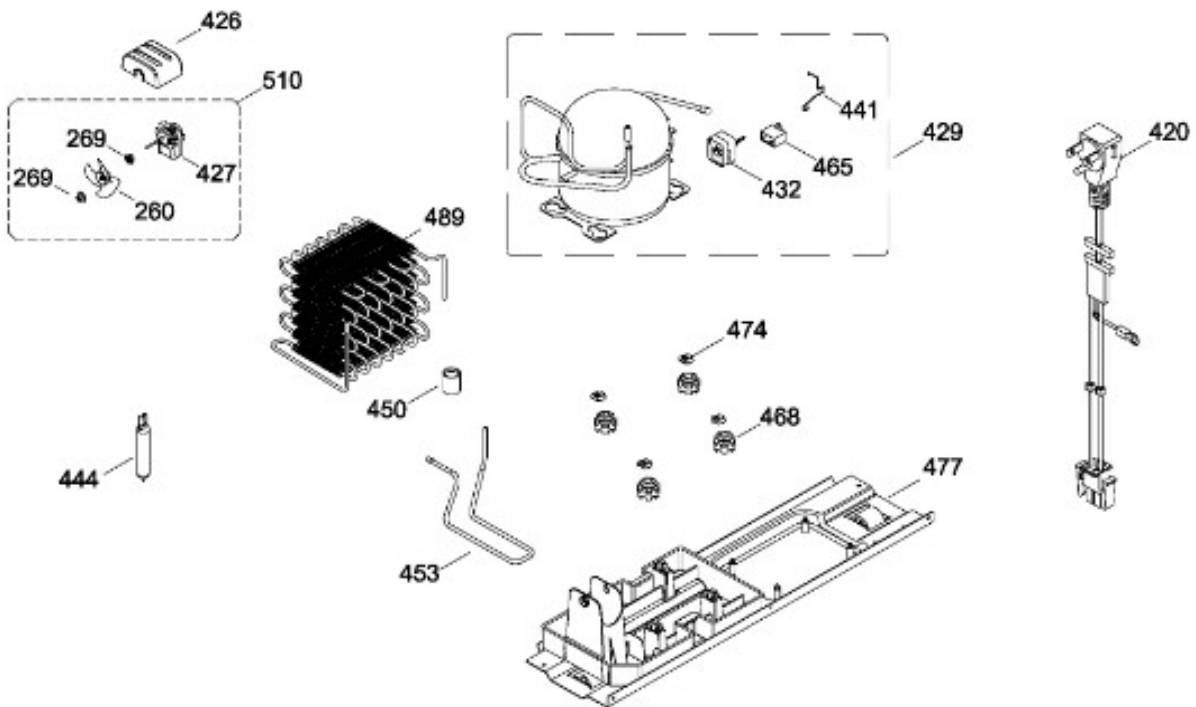

REFRIGERADOR IOM91ZGMAMNO

PARTES PARA PUERTA

IOM91ZGMAMNO
IOM91ZGMAMR0

PARTES PARA GABINETE

IOM91ZGMAMN0
IOM91ZGMAMR0

REFRIGERADOR IOM91ZGMAMNO

PISO CONGELADOR Y UNIDAD REFRIGERANTE

IOM91ZGMAMNO
IOM91ZGMAMR0

REFRIGERADOR IOM91ZGMAMN0

ESQUEMA ELECTRICO

IOM91ZGMAMN0
IOM91ZGMAMR0

355B3521P001

REFRIGERADOR IOM91ZGMAMNO

Guía	Refacción	Descripción
1	WR01L05770	PUERTA CONG.
4	WR01A00375	PLACA EMB.LOGO IO MABE
10	WR01A01195	TAPON BUJE
10	WR01A01197	TAPON BUJE
13	WR01A01214	TOPE PUERTA CONGELADOR
16	WR01L05535	PUERTA REFR.
20	200D6479P017	ANAQUEL DESLIZABLE 16-18
20	NLA	ANAQUEL DESLIZABLE 16-18
21	WR01L06026	ANAQUEL DESLIZABLE
22	WR01L05092	JALADERA
28	WR01A01210	TOPE PUERTA FF
31	WR01L05908	RACK HUEVOS
40	WR01L04681	ANAQUEL
43	WR01L04678	ANAQUEL
44	WR01L09273	ANAQUEL ALTO ANCHO
47	WR01L04691	ANAQUEL
49	WR01L04703	ANAQUEL
52	WR01L02462	BUJE BISAGRA
53	WR01L00340	BUSHING HINGE
55	WR01L05947	SEPARADOR
58	WR01L05091	JALADERA
64	WR01L04937	ENS. GAVETA
67	WR01F02214	FABRICA HIELOS
112	WR01F02350	ENS. SOPORTE Y PCB
112	WR01F03890	ENS. SOPORTE Y PCB
151	WR01L05965	TAPA BISAGRA
167	WR01A01225	TORNILLO NIVELADOR
167	WR01A02469	TORNILLO NIVELADOR
170	WR01A01158	SOPORTE RUEDA ENS.
173	WR01A01160	SOP.BIS.INF.ENS.MABE IO-VIDRIO
174	WR01L06003	TAPA COMPRESOR
176	WR01L04998	ENS.PARR.FZ.CRISTAL 19 MB VID
179	WR01L04980	ENS.PARR.FF.CRISTAL 19"MB VID
182	WR01A01201	BOTON
194	WR01L04765	CAJON CARNES