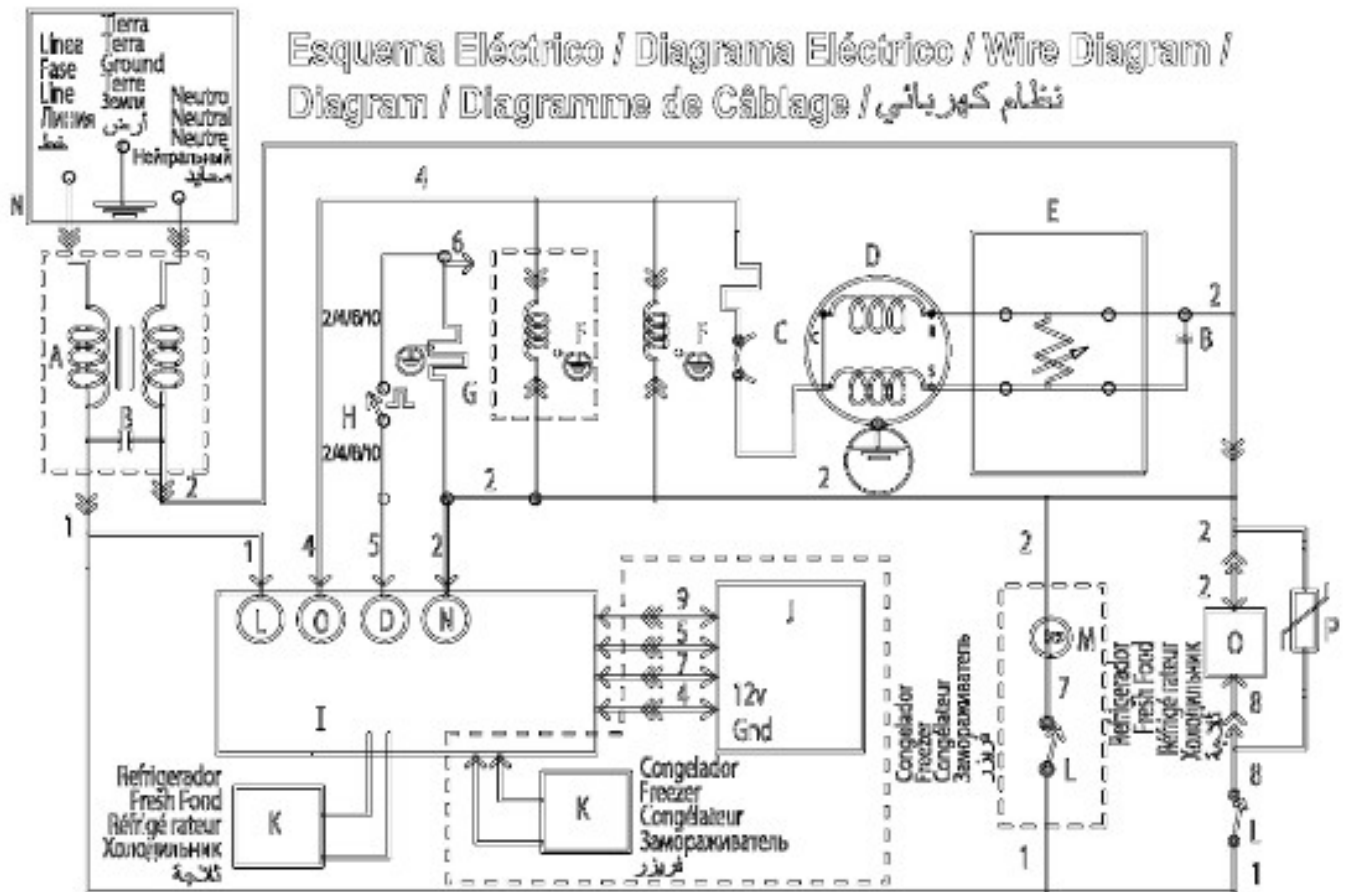

# REFRIGERADOR IOM91ZGMAMR0

PISO CONGELADOR Y UNIDAD REFRIGERANTE

IOM91ZGMAMN0  
IOM91ZGMAMR0

ESQUEMA ELECTRICO

IOM91ZGMAMN0  
IOM91ZGMAMR0

355B3521P001

## REFRIGERADOR IOM91ZGMAMR0

Guía	Refacción	Descripción
1	WR01L05770	PUERTA CONG.
4	WR01A00375	PLACA EMB.LOGO IO MABE
10	WR01A01195	TAPON BUJE
10	WR01A01197	TAPON BUJE
13	WR01A01214	TOPE PUERTA CONGELADOR
16	WR01L05535	PUERTA REFR.
20	200D6479P017	ANAQUEL DESLIZABLE 16-18
20	NLA	ANAQUEL DESLIZABLE 16-18
21	WR01L06026	ANAQUEL DESLIZABLE
22	WR01L05092	JALADERA
28	WR01A01210	TOPE PUERTA FF
31	WR01L05908	RACK HUEVOS
40	WR01L04681	ANAQUEL
43	WR01L04678	ANAQUEL
44	WR01L09273	ANAQUEL ALTO ANCHO
47	WR01L04691	ANAQUEL
49	WR01L04703	ANAQUEL
52	WR01L02462	BUJE BISAGRA
53	WR01L00340	BUSHING HINGE
55	WR01L05947	SEPARADOR
58	WR01L05091	JALADERA
64	WR01L04937	ENS. GAVETA
67	WR01F02214	FABRICA HIELOS
112	WR01F02350	ENS. SOPORTE Y PCB
112	WR01F03890	ENS. SOPORTE Y PCB
151	WR01L05965	TAPA BISAGRA
167	WR01A01225	TORNILLO NIVELADOR
167	WR01A02469	TORNILLO NIVELADOR
170	WR01A01158	SOPORTE RUEDA ENS.
173	WR01A01160	SOP.BIS.INF.ENS.MABE IO-VIDRIO
174	WR01L06003	TAPA COMPRESOR
176	WR01L04998	ENS.PARR.FZ.CRISTAL 19 MB VID
179	WR01L04980	ENS.PARR.FF.CRISTAL 19"MB VID
182	WR01A01201	BOTON
194	WR01L04765	CAJON CARNES