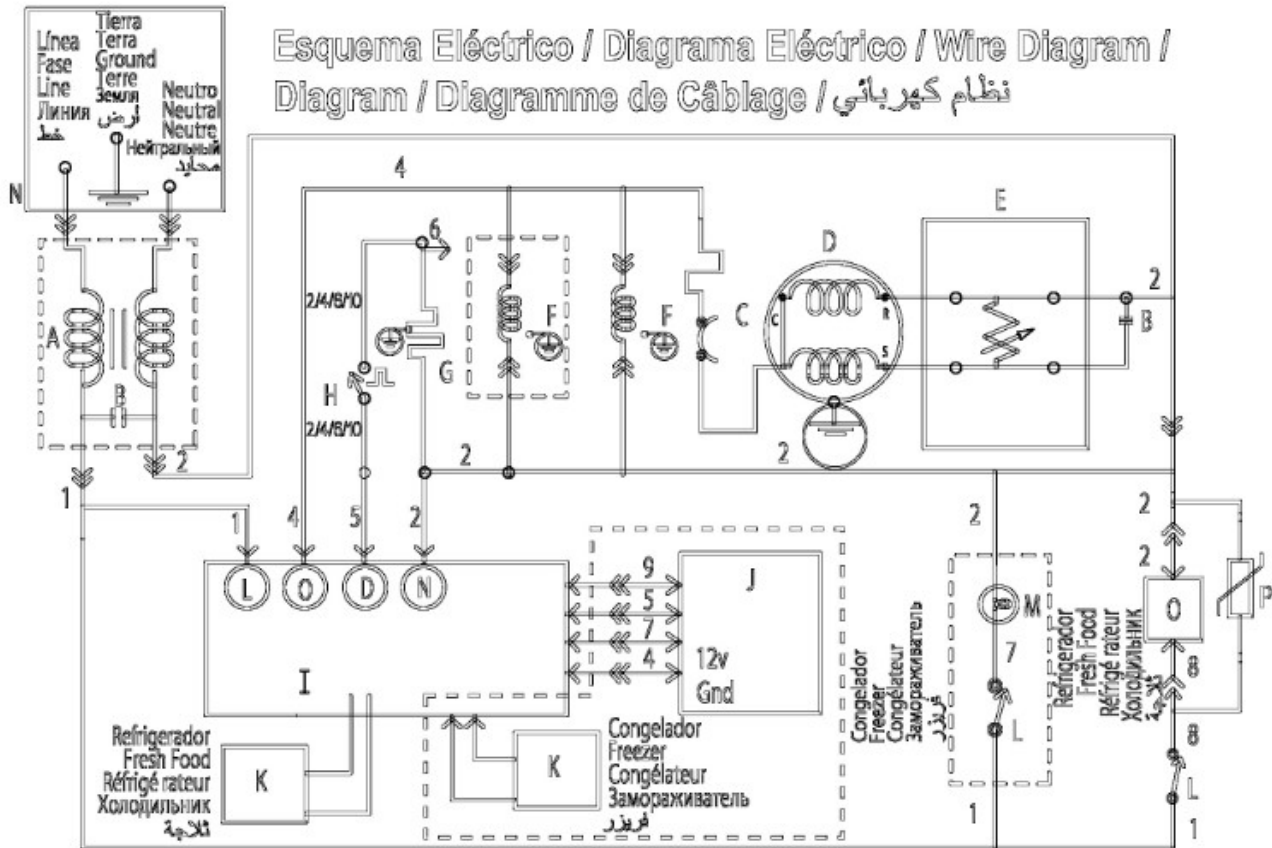

REFRIGERADOR IOM91ZIMAMNO

PARTES PARA PUERTA

IOM91ZIMAMNO
IOM91ZIMAMRO

REFRIGERADOR IOM91ZIMAMNO

PARTES PARA GABINETE

IOM91ZIMAMNO
IOM91ZIMAMRO

206.- TAPA CAJON LEGUMBRES ENS.

PISO CONGELADOR Y UNIDAD REFRIGERANTE

IOM91ZIMAMNO
IOM91ZIMAMRO

ESQUEMA ELECTRICO

IOM91ZIMAMN0
IOM91ZIMAMR0

355B3521P001

REFRIGERADOR IOM91ZIMAMNO

Guía	Refacción	Descripción
1	225D2400G005	PUERTA ESPUMADA CONGELADOR ENS
4	WR01A00375	PLACA EMB.LOGO IO MABE
10	WR01A01195	TAPON BUJE
10	WR01A01197	TAPON BUJE
13	WR01A01214	TOPE PUERTA CONGELADOR
16	225D2401G011	PUERTA ESPUMADA REFRIG. ENS.
20	200D6479P017	ANAQUEL DESLIZABLE 16-18
20	NLA	ANAQUEL DESLIZABLE 16-18
21	200D6479P018	ANAQUEL DESLIZABLE 16-18
22	WR01L05092	JALADERA
28	WR01A01210	TOPE PUERTA FF
31	200D2724P009	CHAROLA DE HUEVOS
40	200D2316P039	ANAQUEL ANGOSTO ALTO
43	200D2317P019	ANAQUEL ALTO ANCHO
44	WR01L09273	ANAQUEL ALTO ANCHO
47	200D2315P013	ANAQUEL DOBLE PROFUNDIDAD
49	200D3718P006	ANAQUEL MEDIA PROFUNDIDAD
52	WR01L02462	BUJE BISAGRA
53	WR01L00340	BUSHING HINGE
55	238C1174P009	SEPARADOR BOTELLAS
58	WR01L05091	JALADERA
64	WR01L04937	ENS. GAVETA
67	WR01F02214	FABRICA HIELOS
151	WR01L05965	TAPA BISAGRA
167	WR01A01225	TORNILLO NIVELADOR
167	WR01A02469	TORNILLO NIVELADOR
170	WR01A01158	SOPORTE RUEDA ENS.
173	WR01A01160	SOP.BIS.INF.ENS.MABE IO-VIDRIO
174	WR01L06003	TAPA COMPRESOR
176	WR01L04998	ENS.PARR.FZ.CRISTAL 19 MB VID
179	WR01L04980	ENS.PARR.FF.CRISTAL 19"MB VID
182	WR01A01201	BOTON
194	200D6404P014	CAJON CARNES
203	200D2375G018	CAJON LEGUMBRES GEMELO
205	200D2375G019	CAJON LEGUMBRES GEMELO