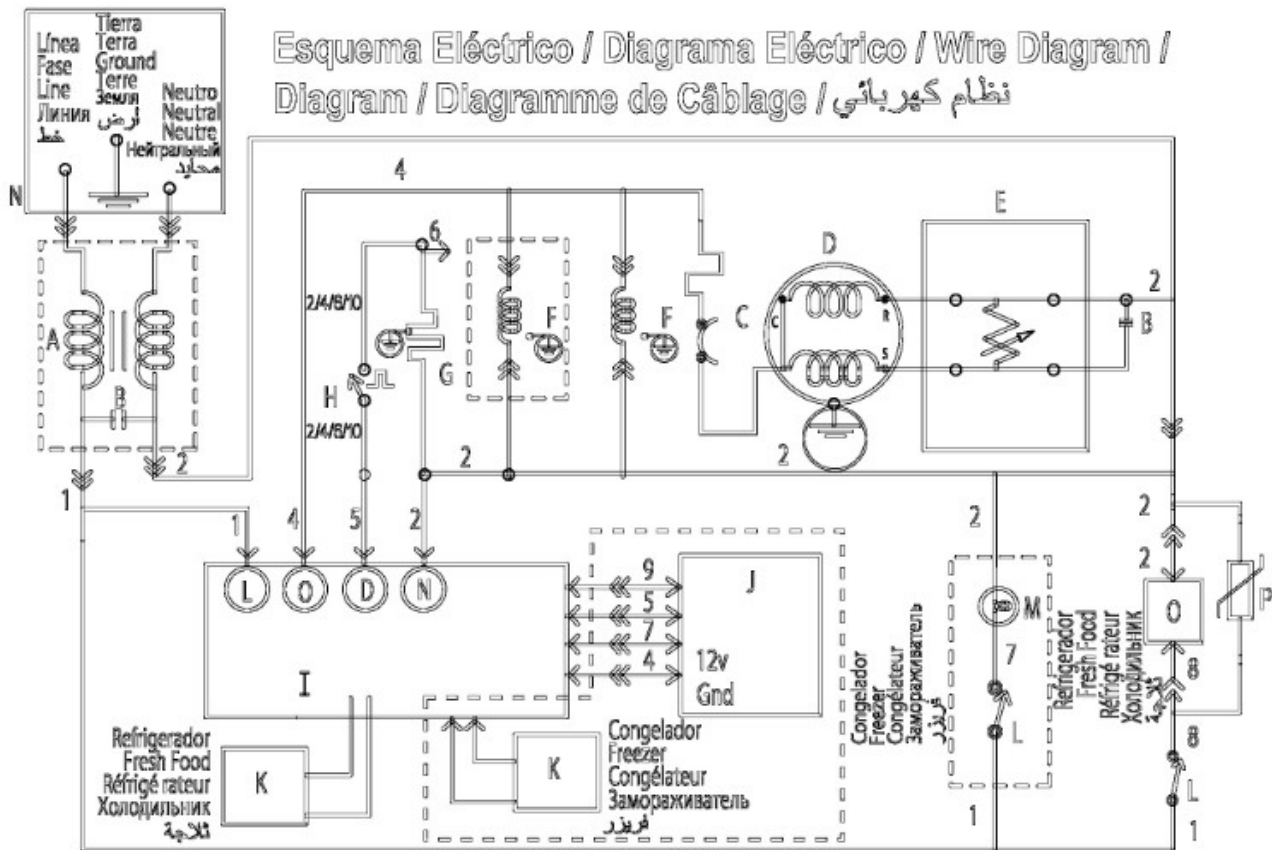

REFRIGERADOR IOM91ZIMAMR0

PARTES PARA PUERTA

IOM91ZIMAMN0
IOM91ZIMAMR0

REFRIGERADOR IOM91ZIMAMR0

PARTES PARA GABINETE

IOM91ZIMAMN0
IOM91ZIMAMR0

206.- TAPA CAJON LEGUMBRES ENS.

PISO CONGELADOR Y UNIDAD REFRIGERANTE

IOM91ZIMAMN0
IOM91ZIMAMR0

ESQUEMA ELECTRICO

IOM91ZIMAMN0
IOM91ZIMAMR0

355B3521P001

REFRIGERADOR IOM91ZIMAMR0

Guía	Refacción	Descripción
1	225D2400G005	PUERTA ESPUMADA CONGELADOR ENS
4	WR01A00375	PLACA EMB.LOGO IO MABE
10	WR01A01195	TAPON BUJE
10	WR01A01197	TAPON BUJE
13	WR01A01214	TOPE PUERTA CONGELADOR
16	225D2401G011	PUERTA ESPUMADA REFRIG. ENS.
20	200D6479P017	ANAQUEL DESLIZABLE 16-18
20	NLA	ANAQUEL DESLIZABLE 16-18
21	200D6479P018	ANAQUEL DESLIZABLE 16-18
22	WR01L05092	JALADERA
28	WR01A01210	TOPE PUERTA FF
31	200D2724P009	CHAROLA DE HUEVOS
40	200D2316P039	ANAQUEL ANGOSTO ALTO
43	200D2317P019	ANAQUEL ALTO ANCHO
44	WR01L09273	ANAQUEL ALTO ANCHO
47	200D2315P013	ANAQUEL DOBLE PROFUNDIDAD
49	200D3718P006	ANAQUEL MEDIA PROFUNDIDAD
52	WR01L02462	BUJE BISAGRA
53	WR01L00340	BUSHING HINGE
55	238C1174P009	SEPARADOR BOTELLAS
58	WR01L05091	JALADERA
64	WR01L04937	ENS. GAVETA
67	WR01F02214	FABRICA HIELOS
151	WR01L05965	TAPA BISAGRA
167	WR01A01225	TORNILLO NIVELADOR
167	WR01A02469	TORNILLO NIVELADOR
170	WR01A01158	SOPORTE RUEDA ENS.
173	WR01A01160	SOP.BIS.INF.ENS.MABE IO-VIDRIO
174	WR01L06003	TAPA COMPRESOR
176	WR01L04998	ENS.PARR.FZ.CRISTAL 19 MB VID
179	WR01L04980	ENS.PARR.FF.CRISTAL 19"MB VID
182	WR01A01201	BOTON
194	200D6404P014	CAJON CARNES
203	200D2375G018	CAJON LEGUMBRES GEMELO
205	200D2375G019	CAJON LEGUMBRES GEMELO