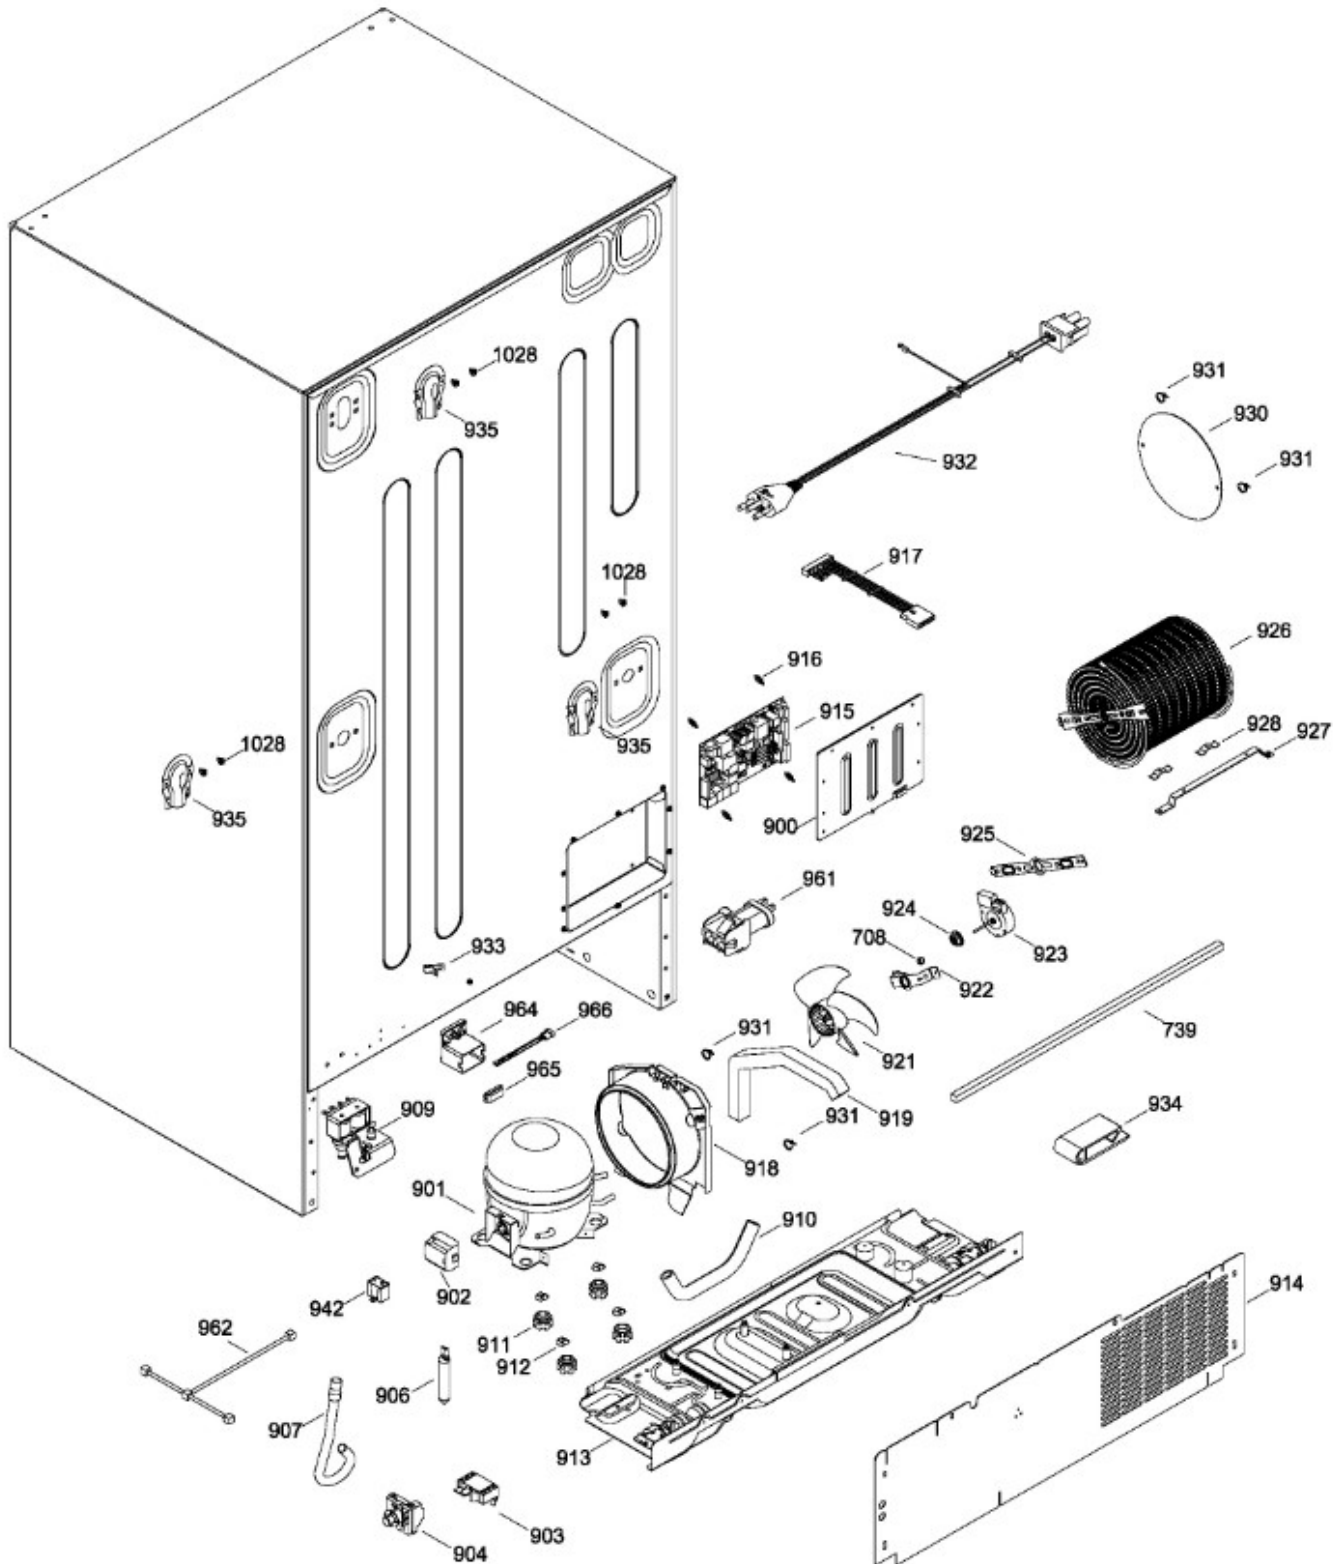

Distribuidor Autorizado

SurteRápido.com

Venta de Refacciones
Electrodomesticas

REFRIGERADOR IOMS1RIZA SS

UNIDAD REFRIGERANTE Y TARJETA PRINCIPAL
SEALED SYSTEM AND MOTHER BOARD

IOMS1RIZA SS

Distribuidor Autorizado

SurteRápido.com

Venta de Refacciones
Electrodomesticas

REFRIGERADOR IOMS1RIZA SS

Guía	Refacción	Descripción
1	WR01L01671	ENS. PUERTA CURVA ESPUMADA CONG.
6	WR01L02088	SELLO PUERTA
7	WR01L00656	ENS. JALADERA
8	WR01A00252	TORNILLO JALADERA
17	WR01F01883	UNION CONECTOR REG
18	WR01L00165	BASKET LOWER SD
25	WR01A00124	SOPORTE
54	WR01L04417	SLIDE LOWER ASM 21
54	WR01A01822	SLIDE LOWER ASM 21
55	WR01F00709	DIVISOR CANASTO INF.
68	WR01A00119	SOPORTE CORREDERA INF.
69	WR01A00121	SOPORTE CORREDERA INF.
83	WR01A00928	REFUERZO
101	WR01L01454	ENS. PUERTA CURVA ESPUMADA REFR.
102	WR01L02134	SELLO PUERTA FRANCESA
103	WS01L06214	PLACA LOGO IO
103	WR01A00375	PLACA LOGO IO
106	WR01A00991	THIMBLE DOOR FF
107	WR01L02892	MODULO ANAQUEL REFR. FIJO
108	WR01A00159	AMORTIGUADOR PUERTA FRANCESA
110	WR01L02872	ENS. ANAQUEL REFR.
113	WR01L01271	PUERTA LACTEOS
125	WR01L00665	MANTEQUILLERO
128	WR01L04421	SEPARADOR BOTELLAS
135	WR01L00498	CAM FF CLOSURE LH
136	WR01A00235	TOPE PUERTA
151	WR01L01481	DOOR FOAM ASM FR BW RH
152	WR01L00508	CAM FF CLOSURE RH
153	WR01A00020	ENS. MANGUETE VERTICAL
154	WR01F00121	ANAQUEL DE BEBIDAS
156	WR01A00524	ENCHUFE MANGUETE
157	WR01A00199	CLIP BISAGRA MANGUETE
201	WR01L04222	SHELF ASM SLIDEOUT
204	WR01L02027	FRAME MEAT PAN ASM
205	WR01L03062	PAN VEG ASM LH