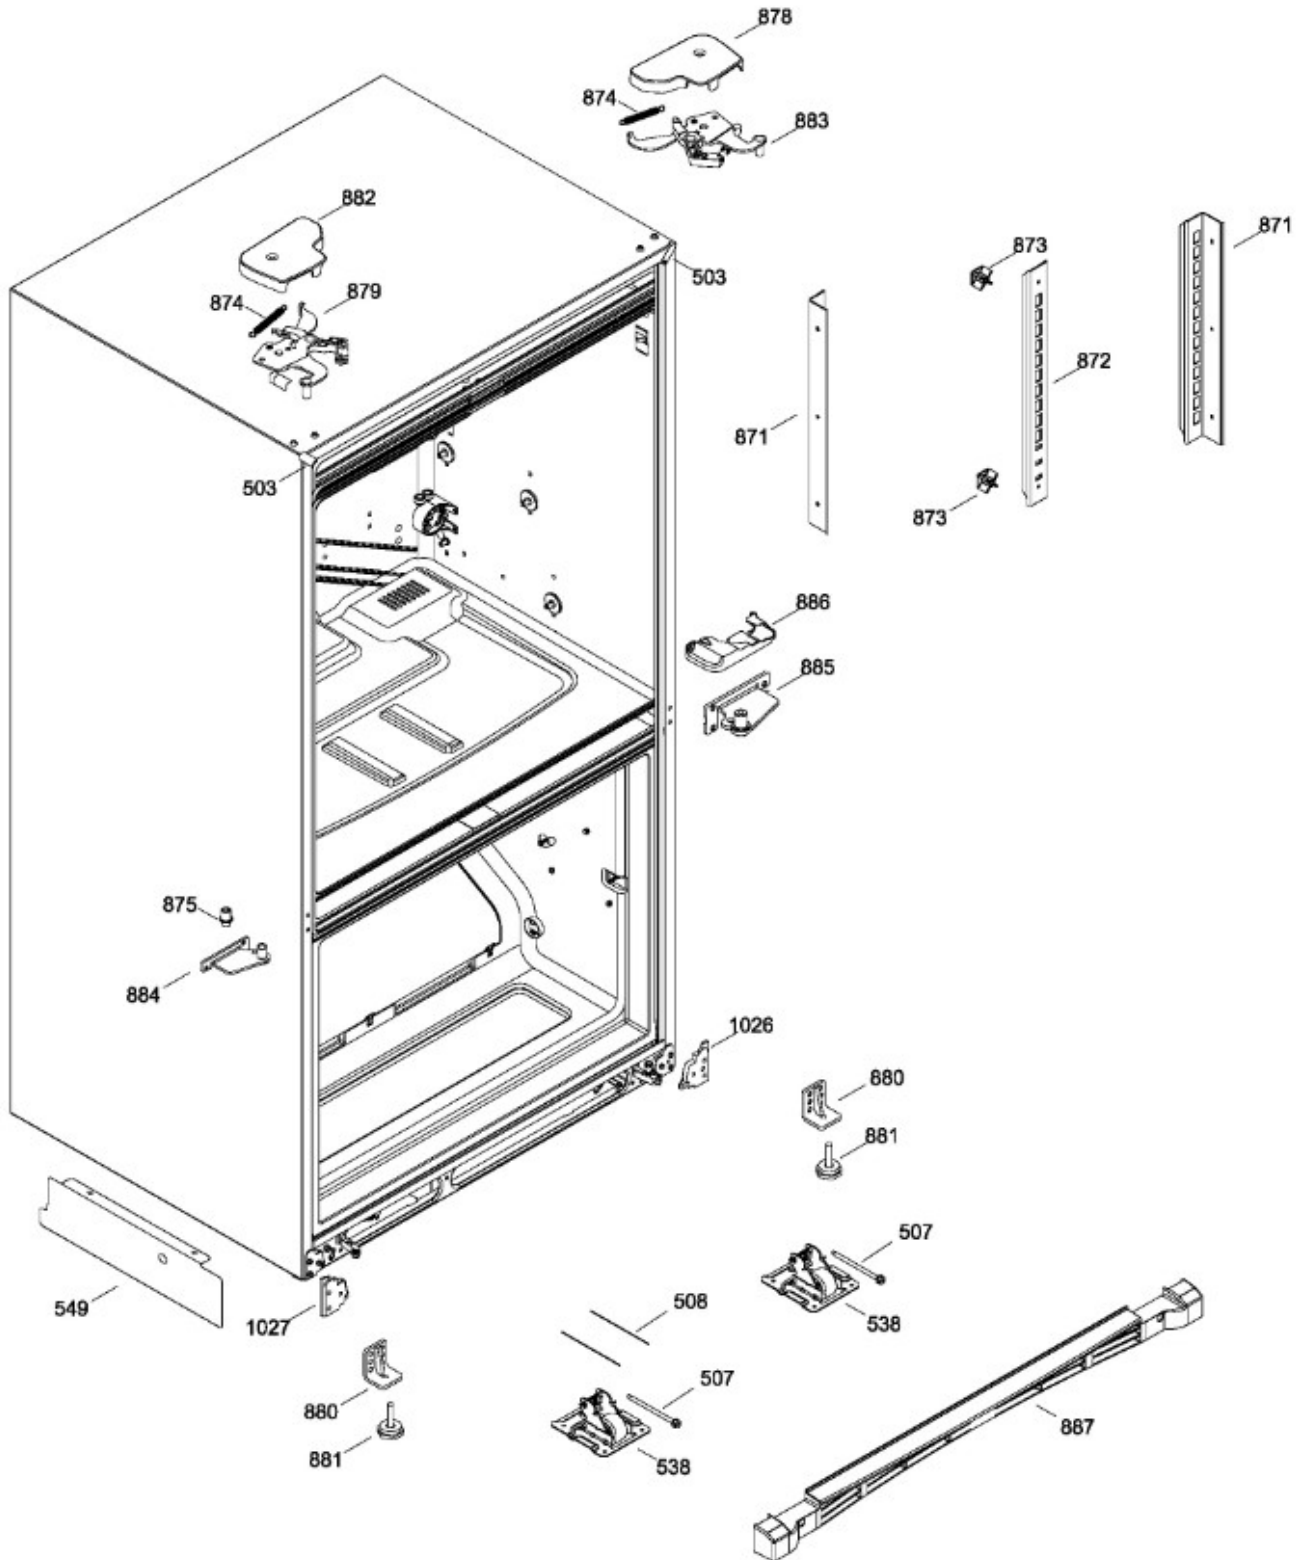

Distribuidor Autorizado

SurteRápido.com

Venta de Refacciones
Electrodomesticas

REFRIGERADOR IOMS1RIZA SS

PARTES BISAGRAS DEL REFRIGERADOR
PARTS HINGE FRIGE

IOMS1RIZA SS