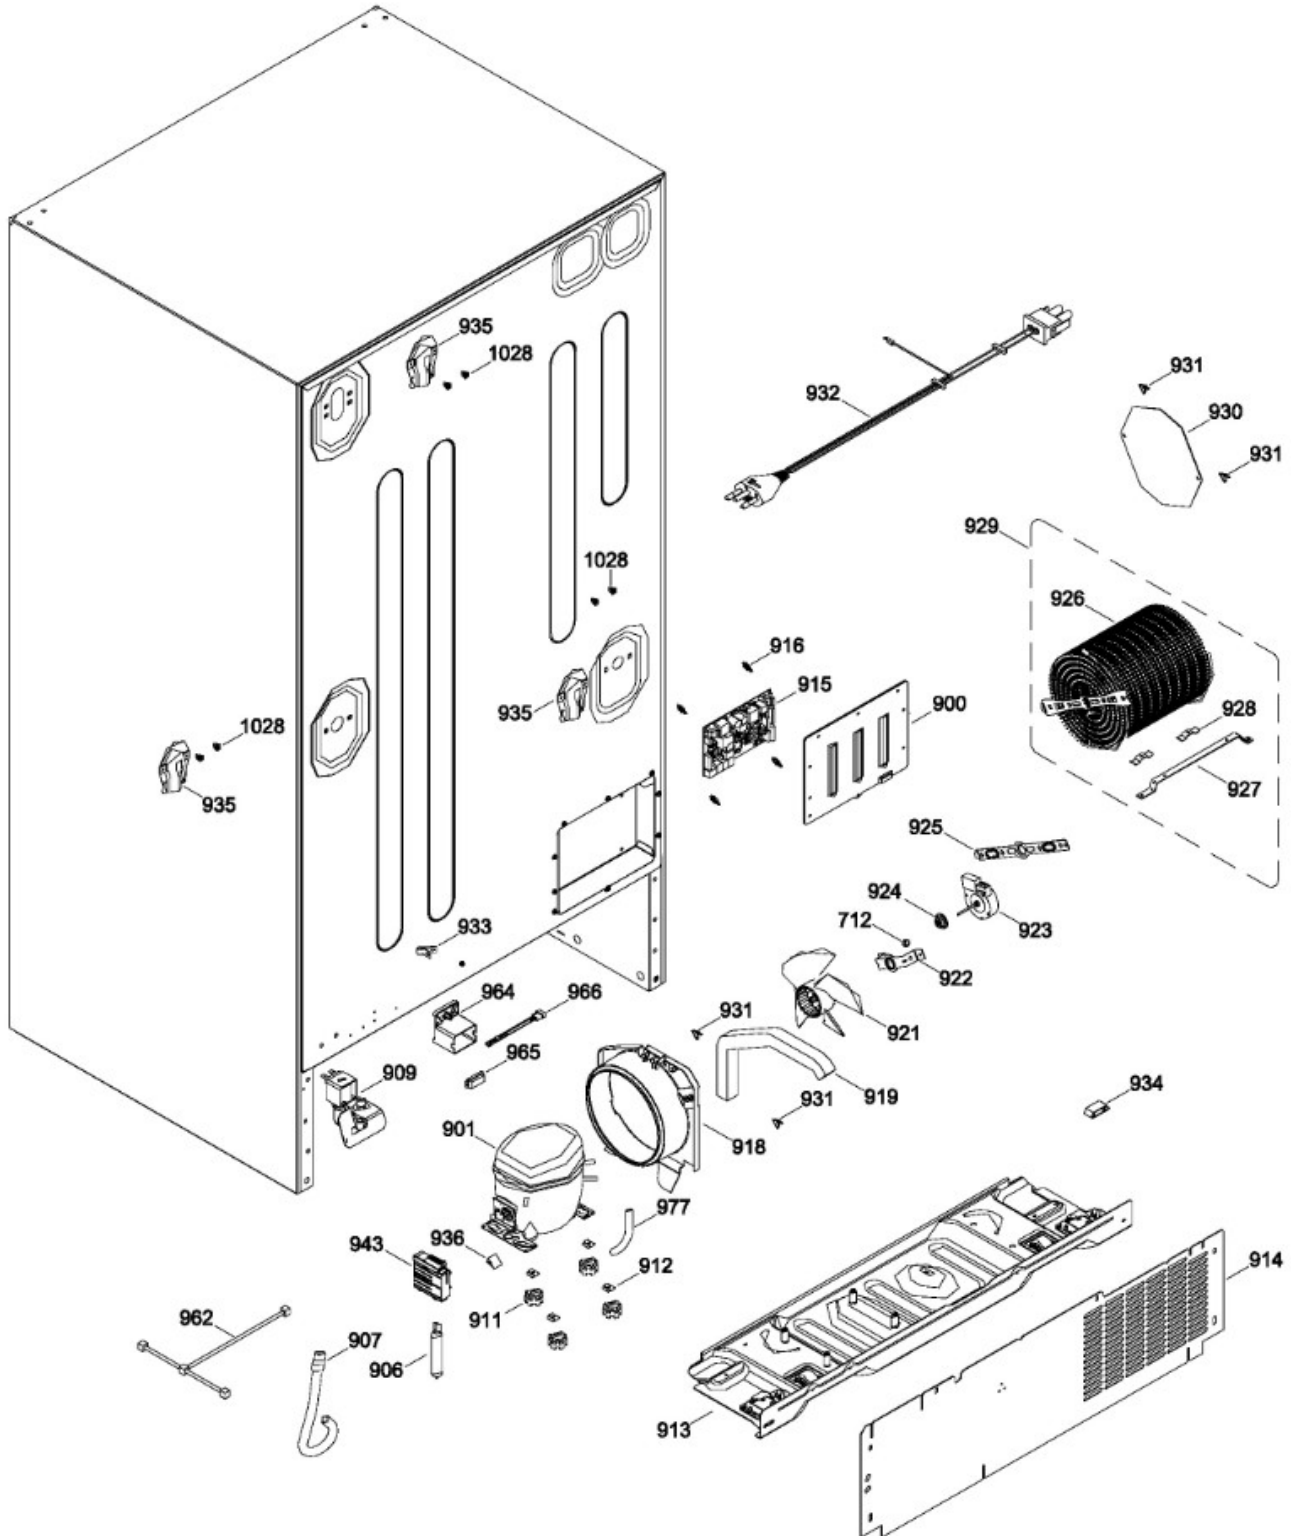

REFRIGERADOR IOMS1RIZC SS

PARTES BISAGRAS DEL REFRIGERADOR
PARTS HINGE FRIDGE

IOMS1RIZC SS

Distribuidor Autorizado

SurteRápido.com

Venta de Refacciones
Electrodomesticas

REFRIGERADOR IOMS1RIZC SS

UNIDAD REFRIGERANTE Y TARJETA PRINCIPAL
SEALED SYSTEM AND MOTHER BOARD

IOMS1RIZC SS

Distribuidor Autorizado

SurteRápido.com

Venta de Refacciones
Electrodomesticas

REFRIGERADOR IOMS1RIZC SS

Guía	Refacción	Descripción
1	WR01L01671	ENS. PUERTA CURVA ESPUMADA CONG.
2	WR01F00845	ENGRANE PIÑON
6	WR01L02088	SELLO PUERTA
7	WR01L00004	HANDLE ASM
8	WR01A00252	TORNILLO JALADERA
18	WR01L00165	BASKET LOWER SD
25	WR01A00124	SOPORTE
31	WR01L00937	BARRA TRANSVERSAL PIÑON
54	WR01L04417	SLIDE LOWER ASM 21
54	WR01A01822	SLIDE LOWER ASM 21
55	WR01F00710	DIVISOR CANASTO INF.
68	WR01A00119	SOPORTE CORREDERA INF.
69	WR01A00121	SOPORTE CORREDERA INF.
82	WR01F00844	PINON POST.
101	WR01L01454	ENS. PUERTA CURVA ESPUMADA REFR.
102	WR01L02134	SELLO PUERTA FRANCESA
103	WR01A00375	PLACA EMB.LOGO IO MABE
106	WR01A00991	THIMBLE DOOR FF
107	WR01L02892	MODULO ANAQUEL REFR. FIJO
108	WR01A00161	AMORTIGUADOR PUERTA FRANCESA
110	WR01L02872	ENS. ANAQUEL REFR.
113	WR01L01271	PUERTA LACTEOS
114	WR01L04473	TAPON ENCHUFE
125	WR01L00665	MANTEQUILLERO
128	WR01L06172	SEPARADOR DE BOTELLAS
135	WR01L00498	CAM FF CLOSURE LH
136	WR01A00235	TOPE PUERTA
151	WR01L01485	PUERTA CONSERVADOR DERECHA(ACE
152	WR01L00508	CAM FF CLOSURE RH
153	WR01A00020	ENS. MANGUETE VERTICAL
154	WR01F00121	ANAQUEL DE BEBIDAS
156	WR01A00524	ENCHUFE MANGUETE
157	WR01A00199	CLIP BISAGRA MANGUETE
201	WR01L06229	ENS. ANAQUEL DESLIZABLE
204	WR01L06213	ENS. MARCO CAJON CARNE