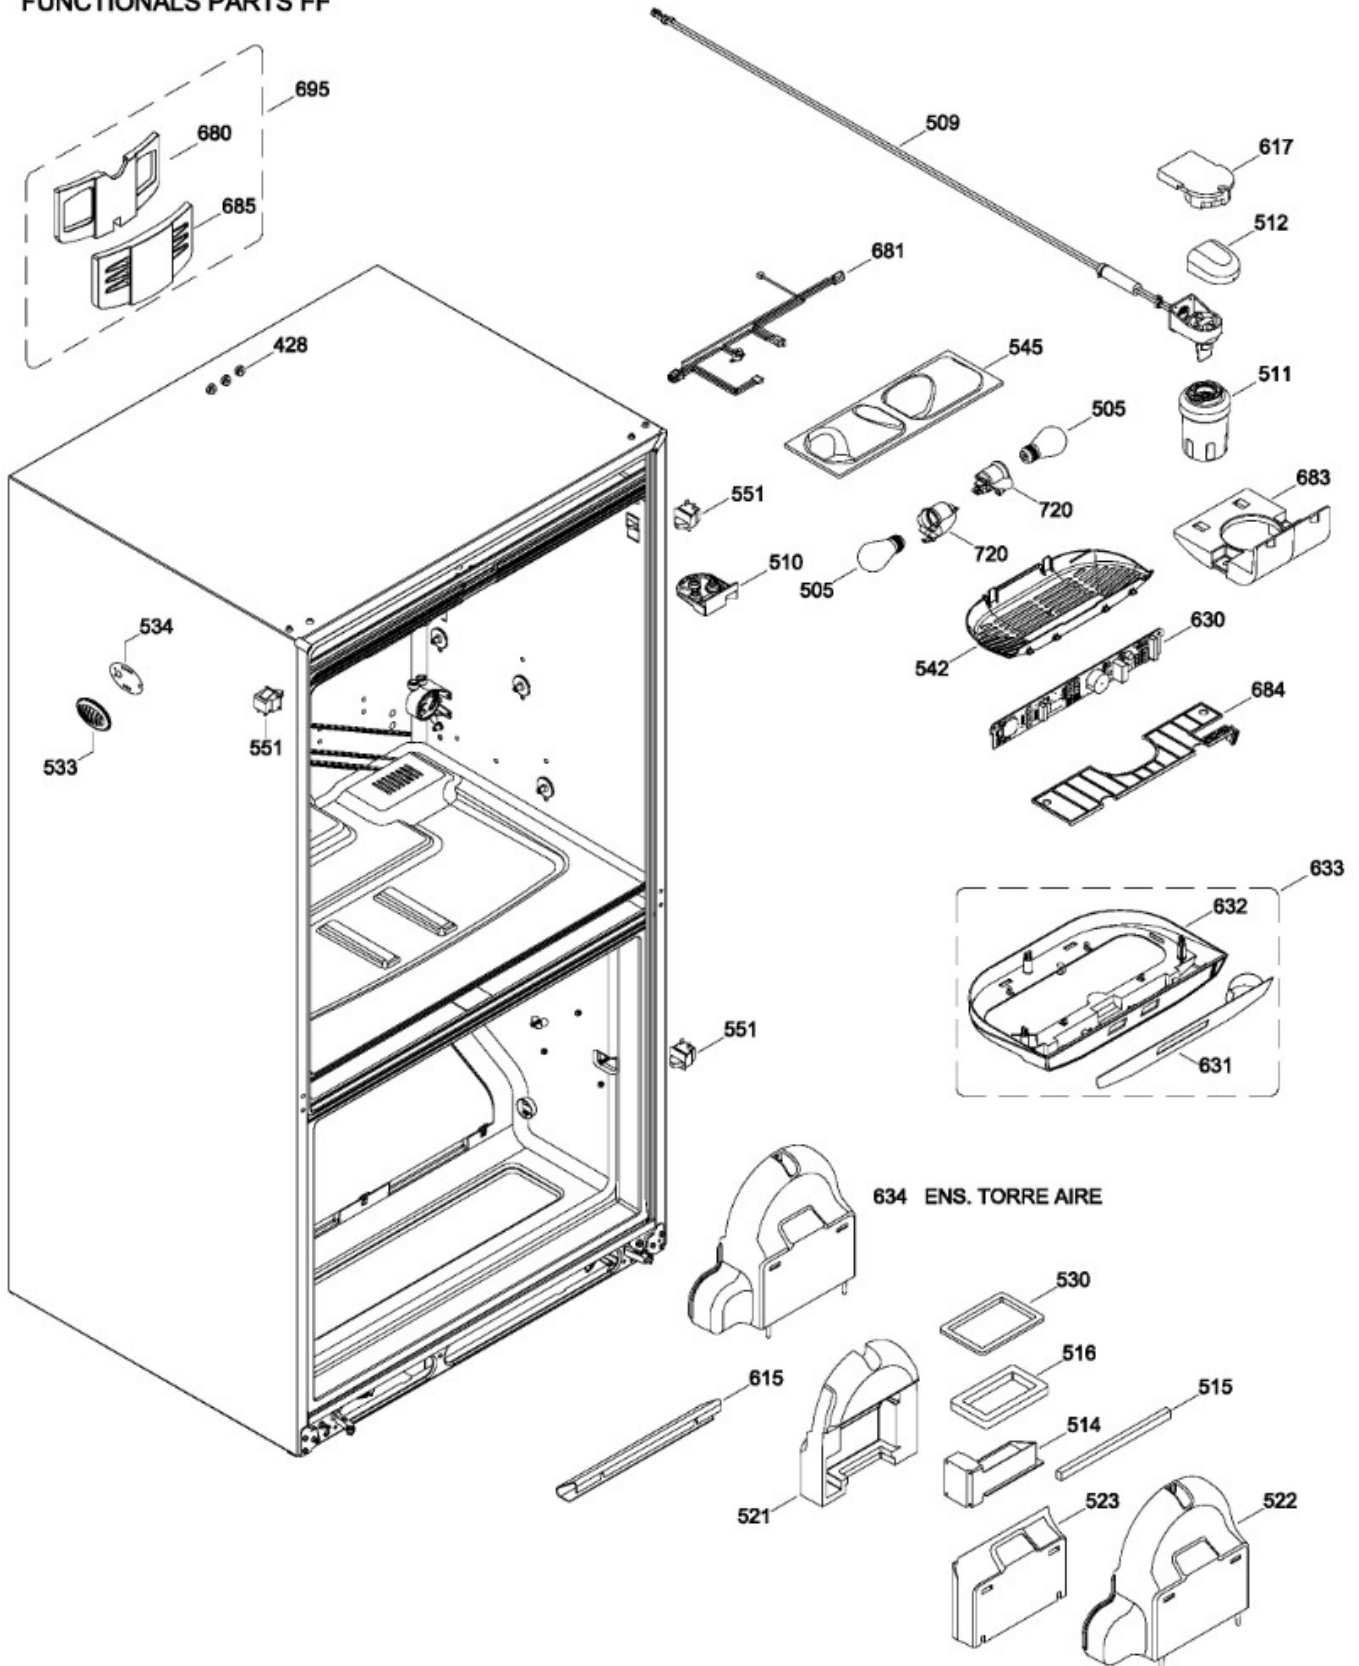

Distribuidor Autorizado

SurteRápido.com

Venta de Refacciones
Electrodomesticas

REFRIGERADOR IOMS1RIZC SS

PARTES FUNCIONALES DEL CONSEVADOR
FUNCTIONALS PARTS FF

IOMS1RIZC SS