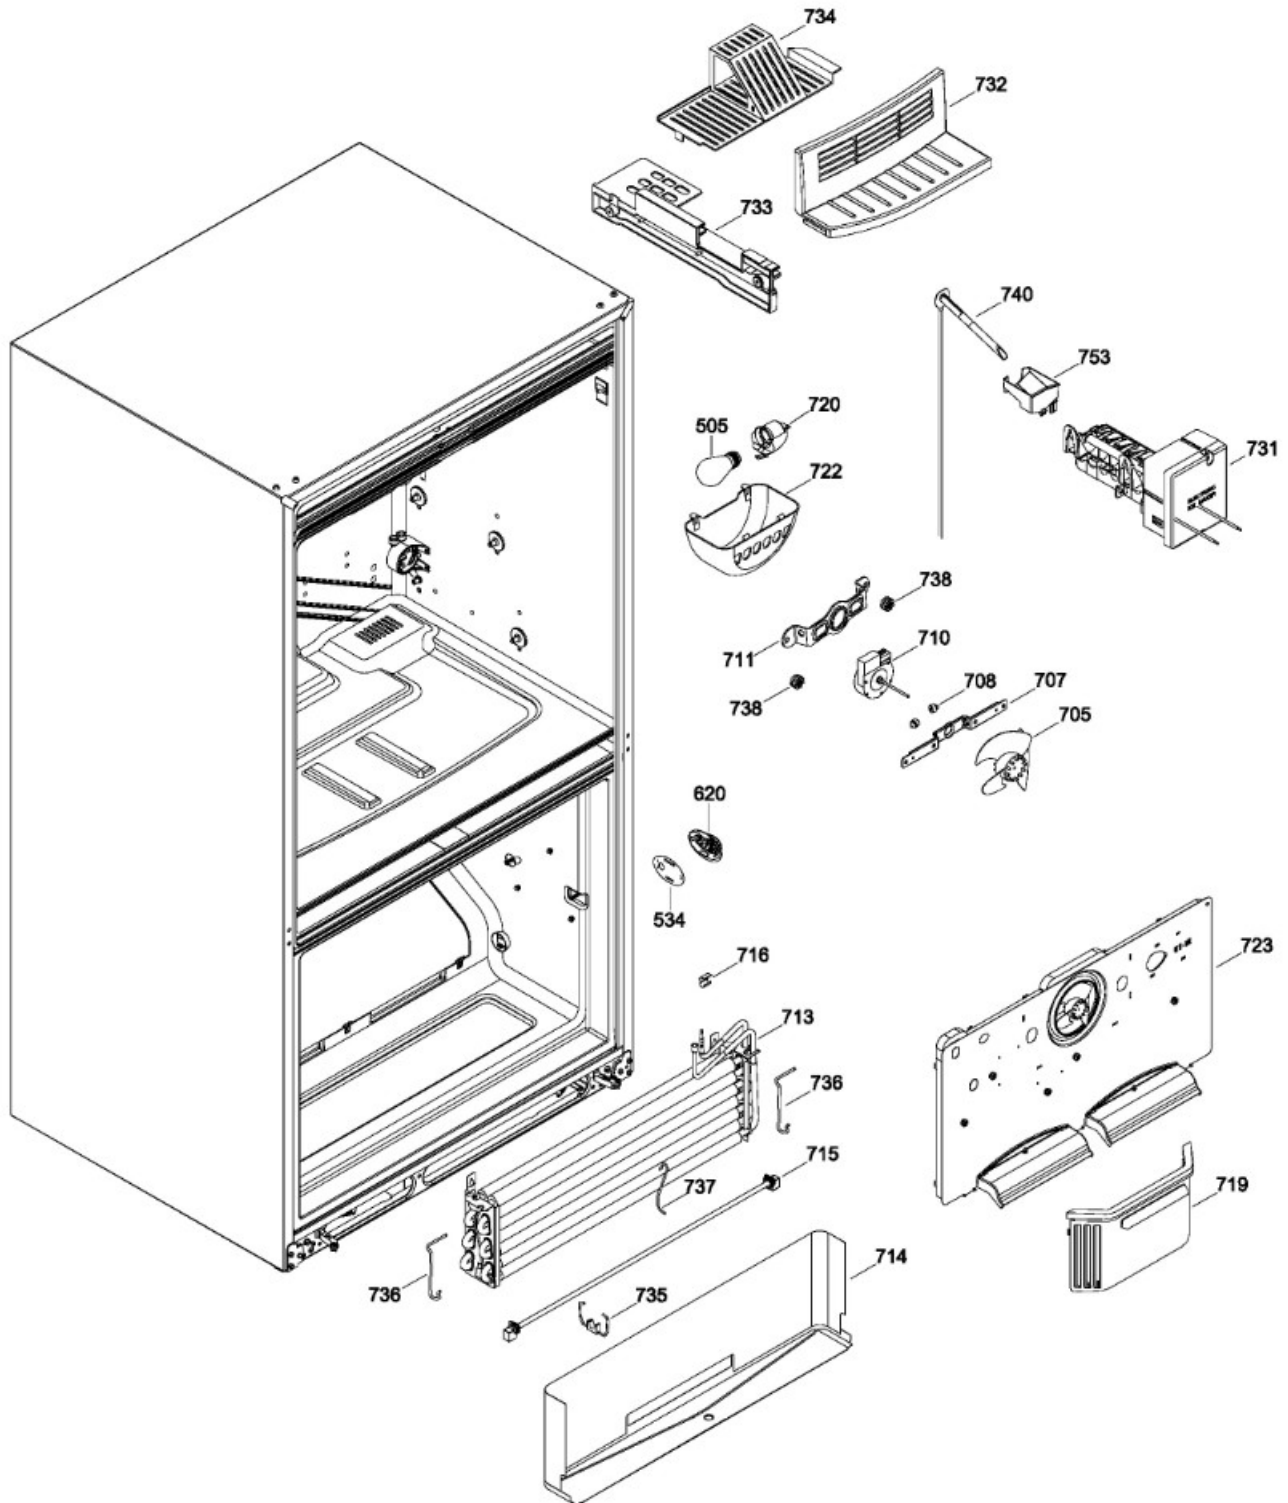

Distribuidor Autorizado

SurteRápido.com

Venta de Refacciones
Electrodomesticas

REFRIGERADOR IOMS1RIZC SS

PARTES FUNCIONALES DEL CONGELADOR
FUNCTIONALS PARTS FZ

IOMS1RIZC SS