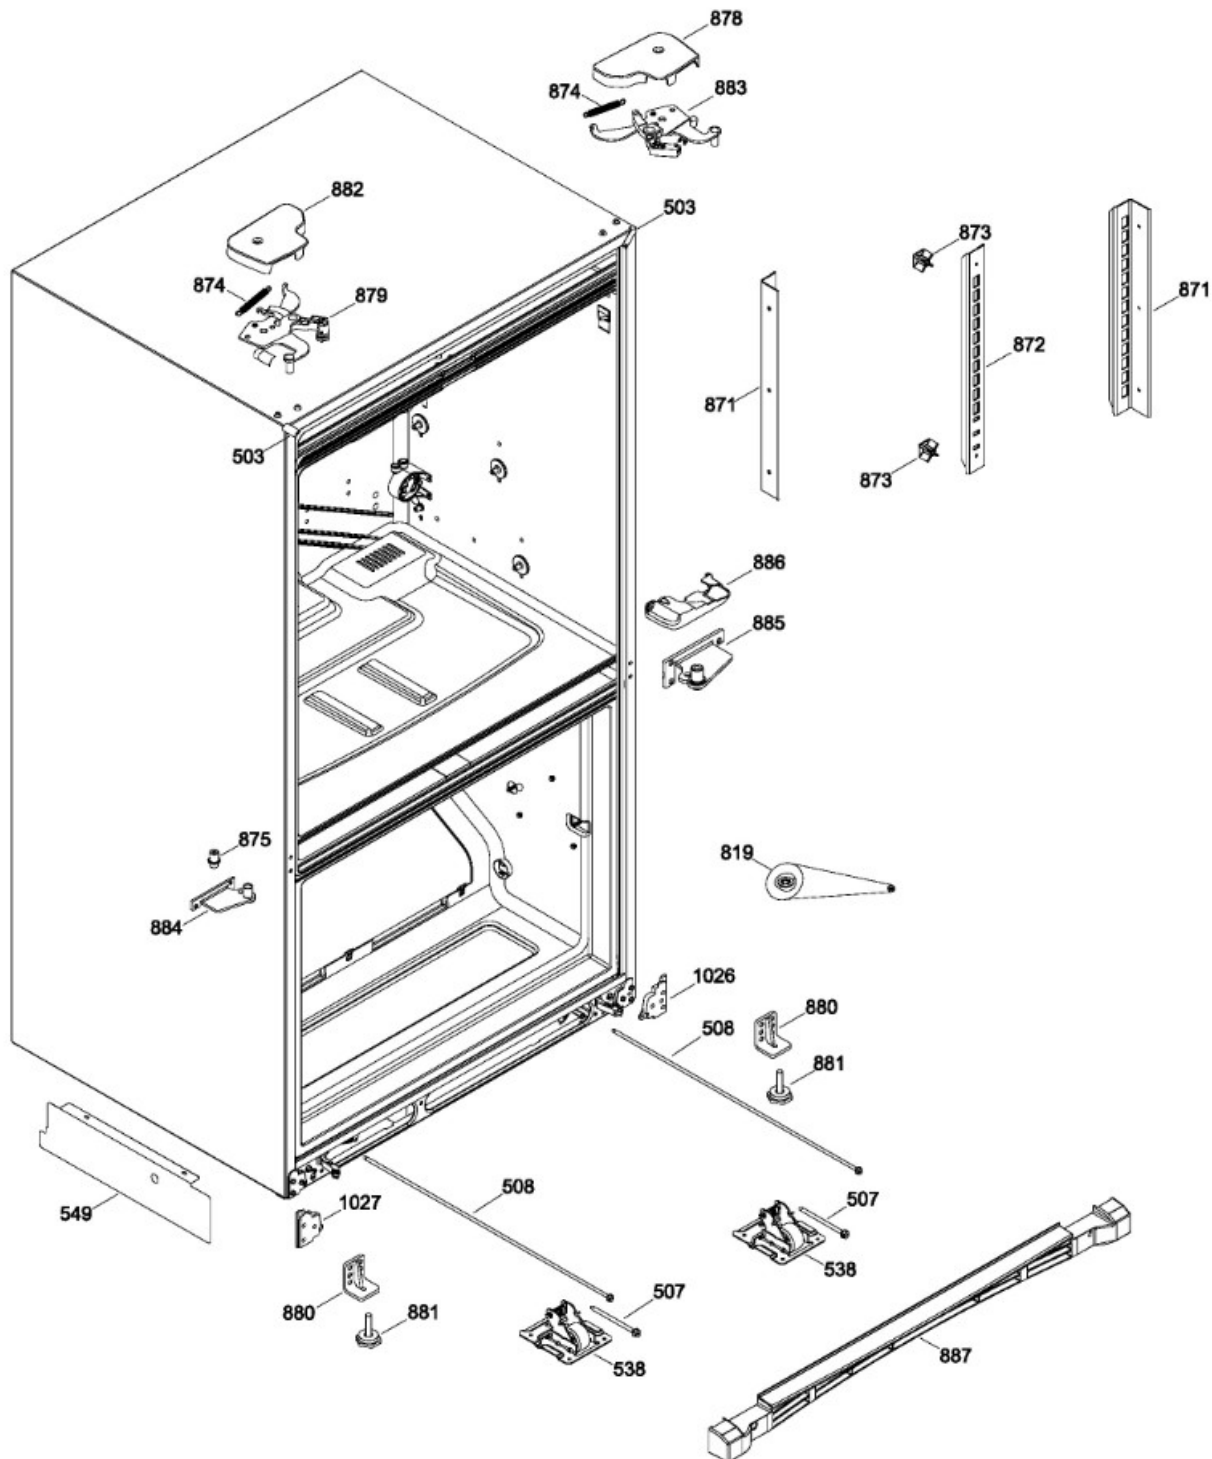

Distribuidor Autorizado

SurteRápido.com

Venta de Refacciones
Electrodomesticas

REFRIGERADOR IOMS1RIZC SS

PARTES BISAGRAS DEL REFRIGERADOR
PARTS HINGE FRIDGE

IOMS1RIZC SS