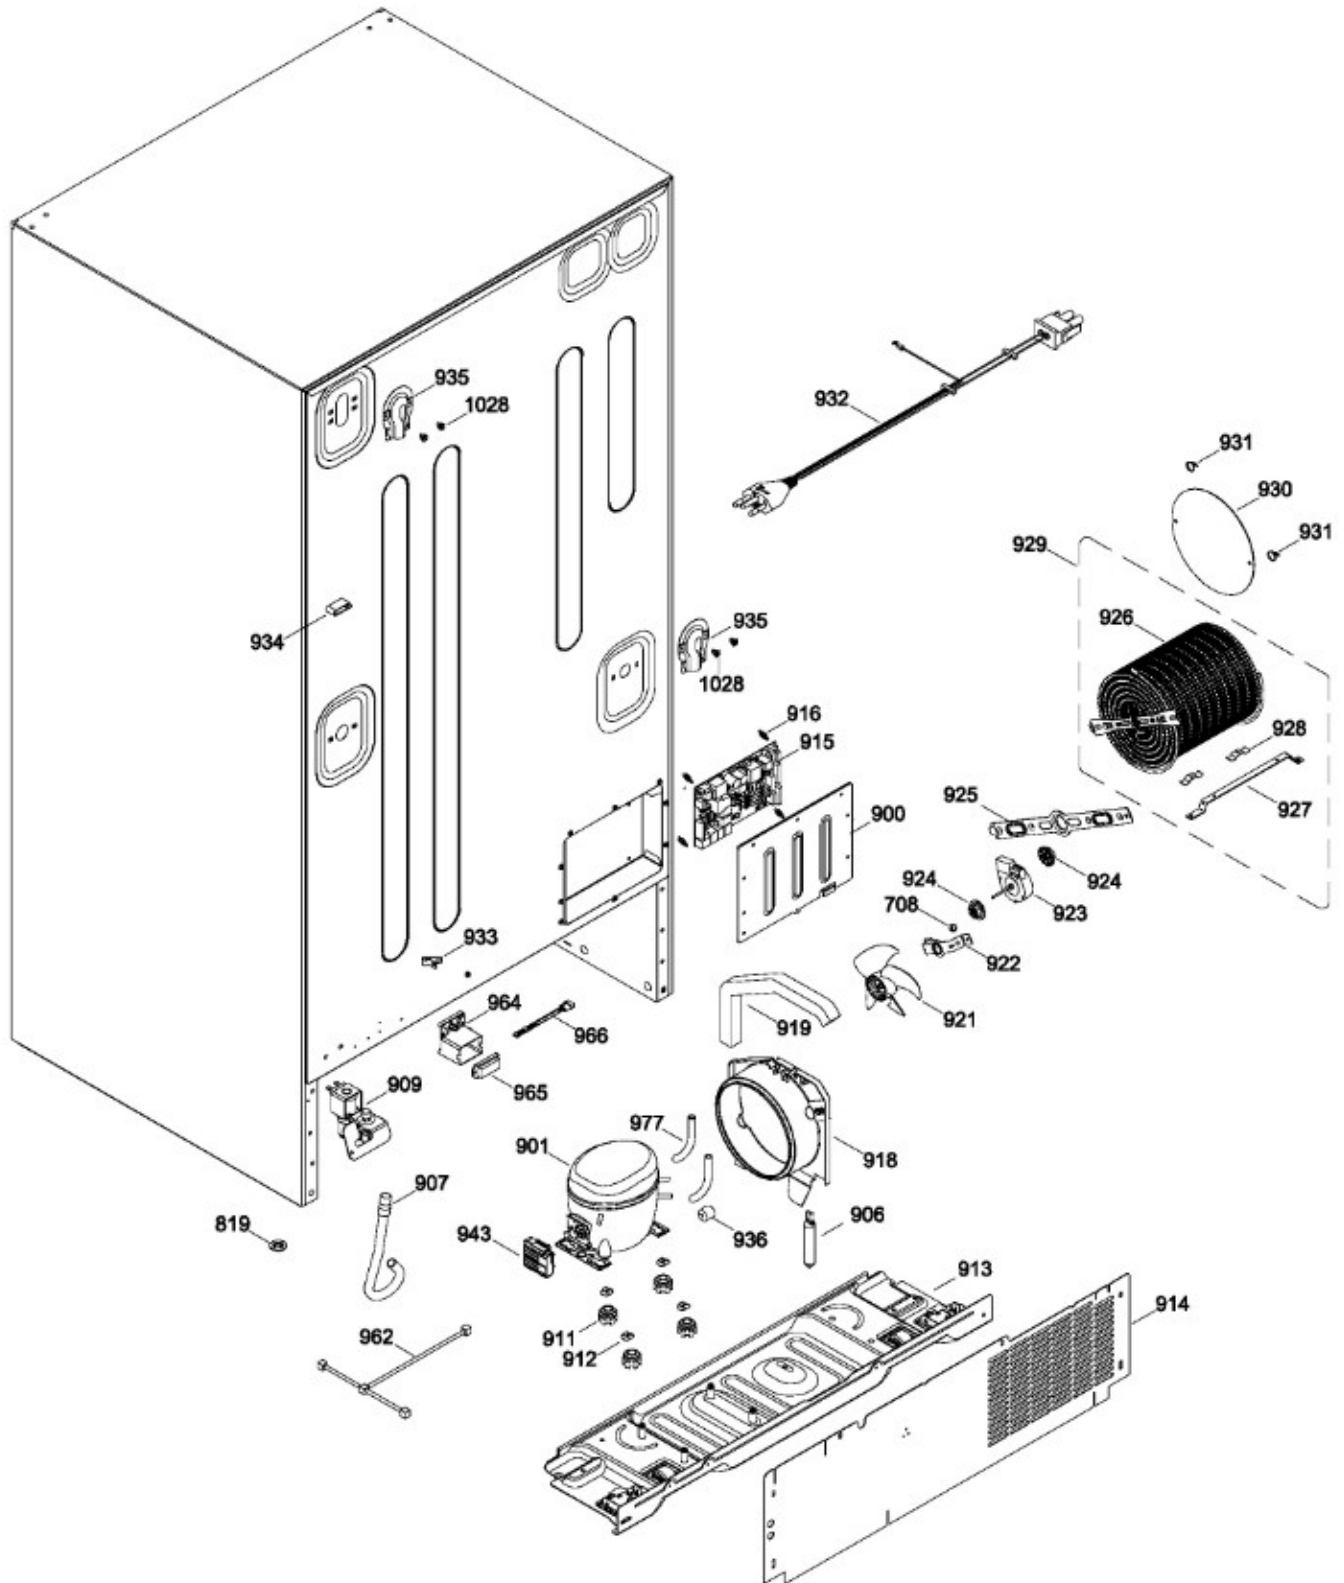

Distribuidor Autorizado

SurteRápido.com

Venta de Refacciones
Electrodomesticas

REFRIGERADOR IOMS1RIZI SS

UNIDAD REFRIGERANTE Y TARJETA PRINCIPAL
SEALED SYSTEM AND MOTHER BOARD

IOMS1RIZI SS

Distribuidor Autorizado

SurteRápido.com

Venta de Refacciones
Electrodomesticas

REFRIGERADOR IOMS1RIZI SS

Guía	Refacción	Descripción
1	WR01L09179	ENS. PUERTA CURVA ESPUMADA CONG.
2	WR01F00845	ENGRANE PIÑON
6	WR01L02088	SELLO PUERTA
7	WR01L00004	HANDLE ASM
8	WR01A00252	TORNILLO JALADERA
18	WR01L00165	BASKET LOWER SD
25	WR01A00124	SOPORTE
31	WR01L00937	BARRA TRANSVERSAL PIÑON
54	WR01L04417	SLIDE LOWER ASM 21
54	WR01A01822	SLIDE LOWER ASM 21
55	WR01F00710	DIVISOR CANASTO INF.
68	WR01A00119	SOPORTE CORREDERA INF.
69	WR01A00121	SOPORTE CORREDERA INF.
82	WR01F00844	PINON POST.
101	WR01L01338	ENS. PUERTA ESPUMADA CONG.
102	WR01L02134	SELLO PUERTA FRANCESA
103	WR01A00375	PLACA EMB.LOGO IO MABE
106	WR01A00991	THIMBLE DOOR FF
107	WR01L02892	MODULO ANAQUEL REFR. FIJO
108	WR01A00161	AMORTIGUADOR PUERTA FRANCESA
110	WR01L02872	ENS. ANAQUEL REFR.
113	WR01L01271	PUERTA LACTEOS
114	WR01L04473	TAPON ENCHUFE
125	WR01L00665	MANTEQUILLERO
128	WR01L06172	SEPARADOR DE BOTELLAS
135	WR01L00498	CAM FF CLOSURE LH
136	WR01A00235	TOPE PUERTA
151	WR01L01503	PUERTA CONSERVADOR DERECHA
152	WR01L00508	CAM FF CLOSURE RH
153	WR01A00020	ENS. MANGUETE VERTICAL
154	WR01F00121	ANAQUEL DE BEBIDAS
156	WR01A00524	ENCHUFE MANGUETE
157	WR01A00199	CLIP BISAGRA MANGUETE
201	WR01L06229	ENS. ANAQUEL DESLIZABLE
204	WR01L06213	ENS. MARCO CAJON CARNE