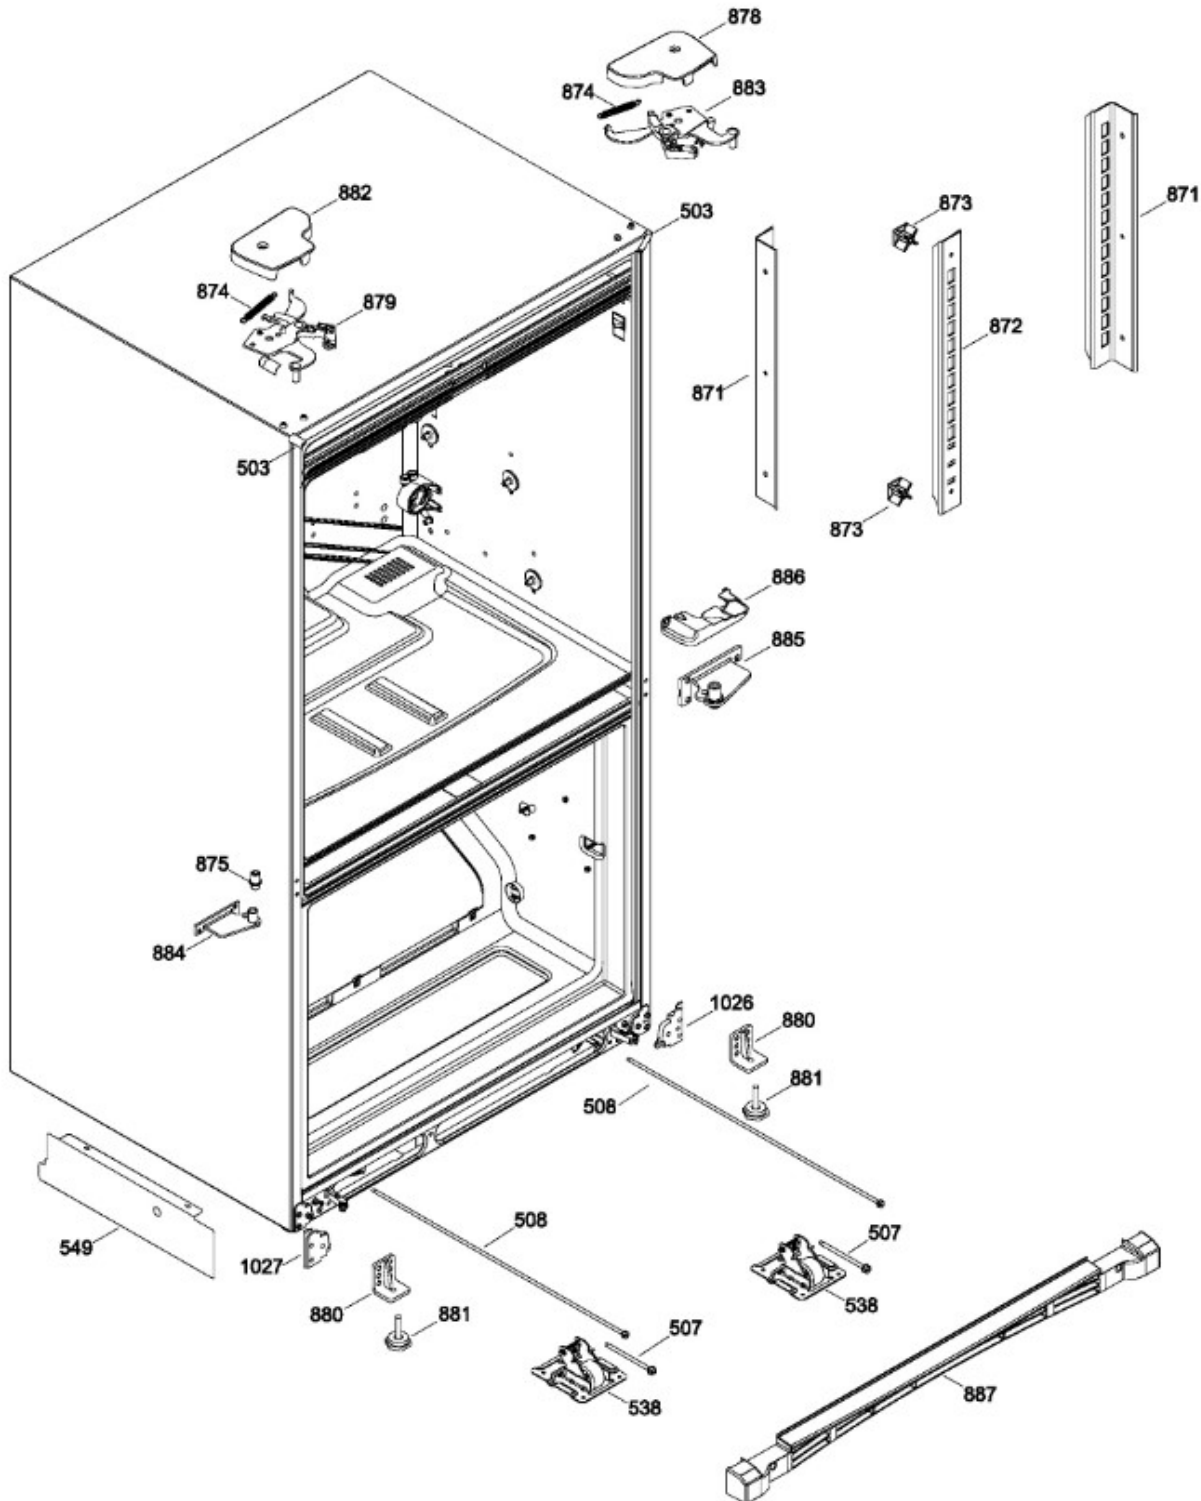

Distribuidor Autorizado

SurteRápido.com

Venta de Refacciones
Electrodomesticas

REFRIGERADOR IOMS1RIZI SS

PARTES BISAGRAS DEL REFRIGERADOR
PARTS HINGE FRIDGE

IOMS1RIZI SS