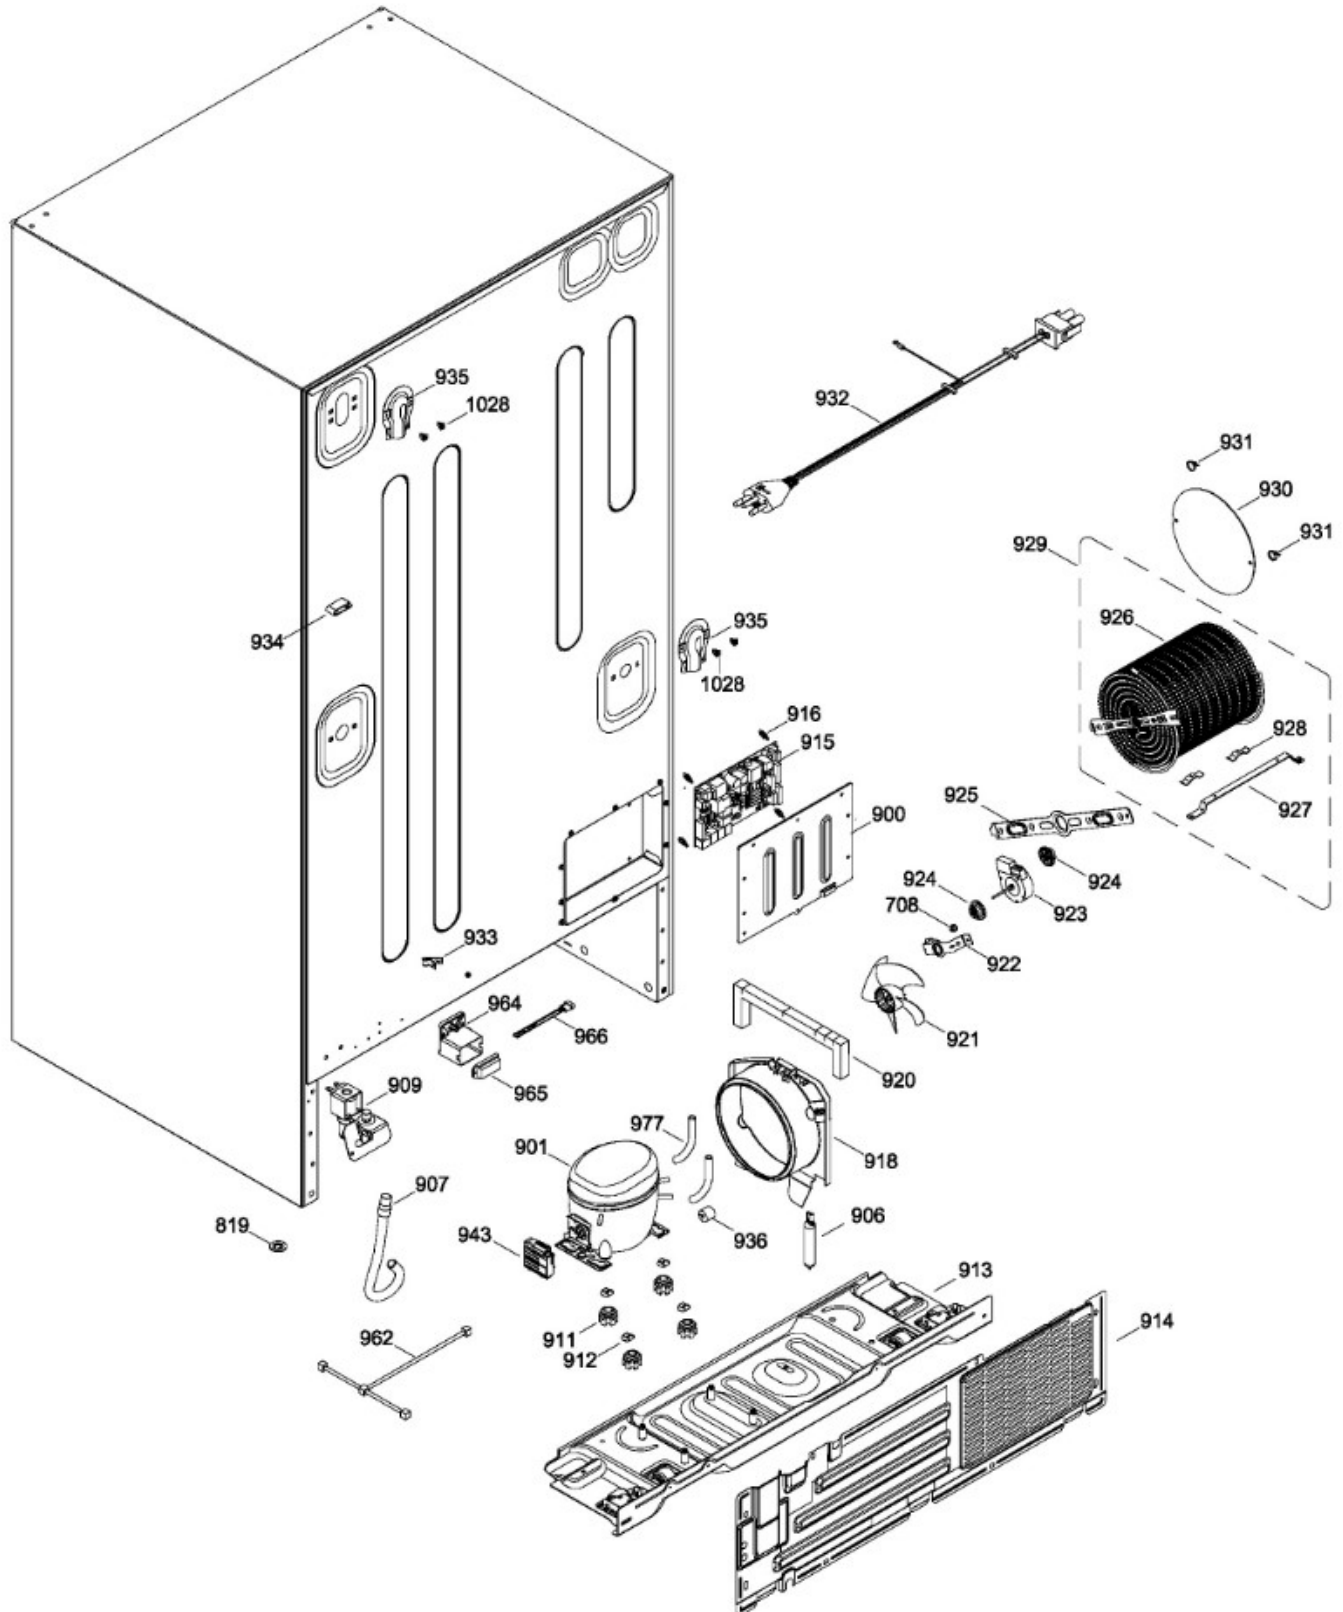

Distribuidor Autorizado

SurteRápido.com

Venta de Refacciones
Electrodomesticas

REFRIGERADOR IOMS1RIZJ SS

UNIDAD REFRIGERANTE Y TARJETA PRINCIPAL
SEALED SYSTEM AND MOTHER BOARD

IOMS1RIZJ SS

Distribuidor Autorizado

SurteRápido.com

Venta de Refacciones
Electrodomesticas

REFRIGERADOR IOMS1RIZJ SS

Guía	Refacción	Descripción
1	WR01L01671	ENS. PUERTA CURVA ESPUMADA CONG.
2	WR01F00845	ENGRANE PIÑON
6	WR01L02088	SELLO PUERTA
7	WR01L00004	HANDLE ASM
8	WR01A00252	TORNILLO JALADERA
18	WR01L00165	BASKET LOWER SD
25	WR01A00124	SOPORTE
31	WR01L00937	BARRA TRANSVERSAL PIÑON
54	WR01L04417	SLIDE LOWER ASM 21
54	WR01A01822	SLIDE LOWER ASM 21
55	WR01F00710	DIVISOR CANASTO INF.
68	WR01A00119	SOPORTE CORREDERA INF.
69	WR01A00121	SOPORTE CORREDERA INF.
82	WR01F00844	PINON POST.
101	WR01L01454	ENS. PUERTA CURVA ESPUMADA REFR.
102	WR01L02134	SELLO PUERTA FRANCESA
103	WR01A00375	PLACA EMB.LOGO IO MABE
106	WR01A00991	THIMBLE DOOR FF
107	WR01L02892	MODULO ANAQUEL REFR. FIJO
108	WR01A00161	AMORTIGUADOR PUERTA FRANCESA
110	WR01L02872	ENS. ANAQUEL REFR.
113	WR01L01271	PUERTA LACTEOS
114	WR01L04473	TAPON ENCHUFE
125	WR01L00665	MANTEQUILLERO
128	WR01L06172	SEPARADOR DE BOTELLAS
135	WR01L00498	CAM FF CLOSURE LH
136	WR01A00235	TOPE PUERTA
151	WR01L01485	PUERTA CONSERVADOR DERECHA(ACE
152	WR01L00508	CAM FF CLOSURE RH
153	WR01A00020	ENS. MANGUETE VERTICAL
154	WR01F00121	ANAQUEL DE BEBIDAS
156	WR01A00524	ENCHUFE MANGUETE
157	WR01A00199	CLIP BISAGRA MANGUETE
201	WR01L06229	ENS. ANAQUEL DESLIZABLE
204	WR01L06213	ENS. MARCO CAJON CARNE