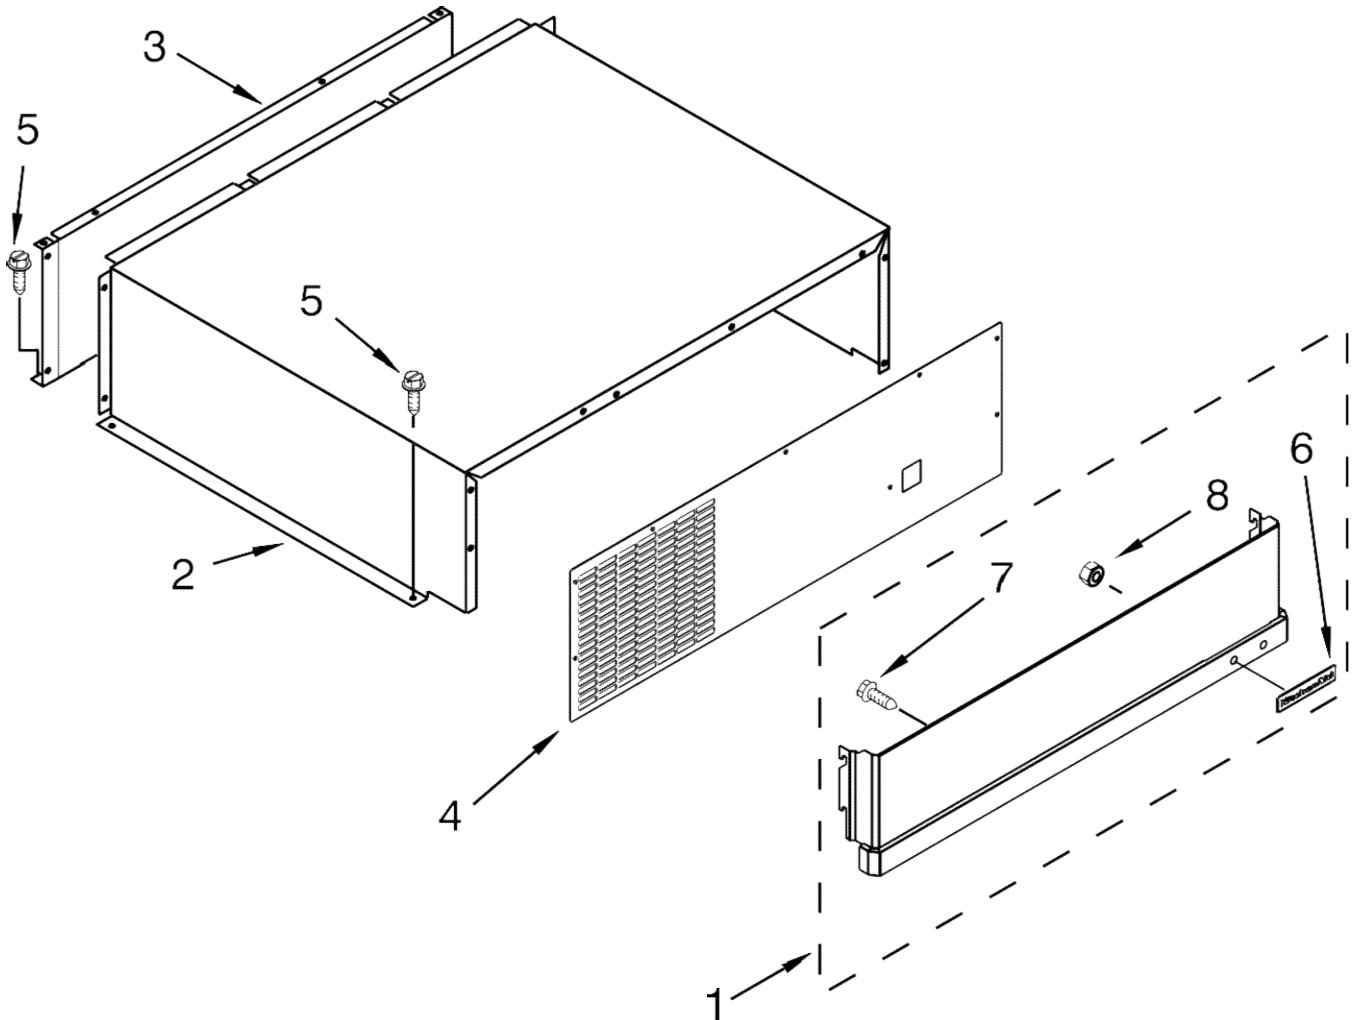

REFRIGERADOR KBFC42FTS06

Distribuidor Autorizado

Venta de Refacciones
Electrodomesticas

REFRIGERADOR KBFC42FTS06

<u>Illus. No.</u>	<u>Part No.</u>	<u>Description</u>
1		Top Grille Assembly
	W10321106	Stainless
2	W10188580	Cover, Unit
3	2256466	Panel, Unit Back

<u>Illus. No.</u>	<u>Part No.</u>	<u>Description</u>
4	W10185625	Unit Cover, Front
5	1157158	Screw
6		Nameplate
	2317923S	Stainless

<u>Illus. No.</u>	<u>Part No.</u>	<u>Description</u>
7	489399	Screw
8	2004333	Nut