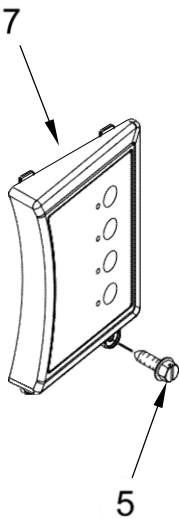

REFRIGERADOR KBSD608EBS01

Distribuidor Autorizado

SurteRápido.com

Venta de Refacciones
Electrodomesticas

REFRIGERADOR KBSD608EBS01

<u>Illus.</u> <u>No.</u>	<u>Part No.</u>	<u>Description</u>
1	W10798005	Control Box
2	2317000	Clip, Control Box
3	W10458299	Wire, Jumper

<u>Illus.</u> <u>No.</u>	<u>Part No.</u>	<u>Description</u>
4	W10160981	Bracket, Control Box
5	W10142283	Screw (White)

<u>Illus.</u> <u>No.</u>	<u>Part No.</u>	<u>Description</u>
6	487539	Screw (Stainless)
7	W10760791	Assembly, User Interface