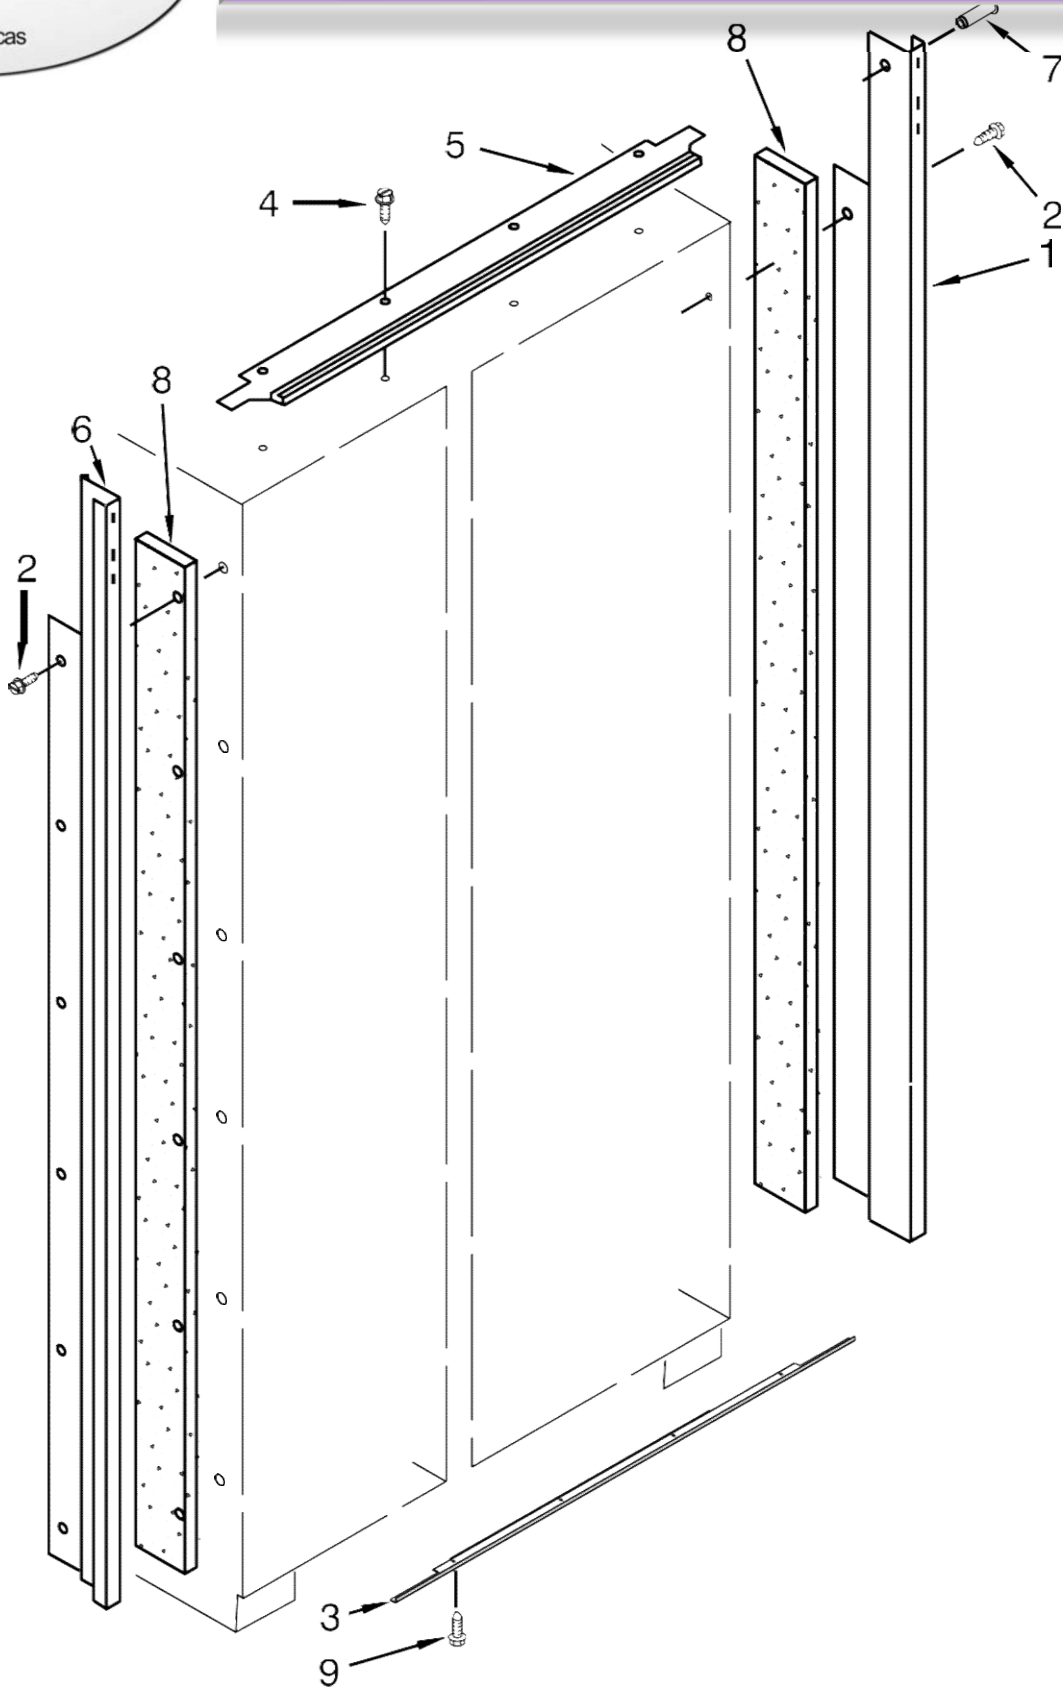

REFRIGERADOR KBSN608EPA00

Distribuidor Autorizado

SurteRápido.com

Venta de Refacciones
Electrodomesticas

REFRIGERADOR KBSN608EPA00

<u>Illus. No.</u>	<u>Part No.</u>	<u>Description</u>
1		Trim, Cabinet Side (Right)
	W10568005	Aluminum
2	1163283	Screw

<u>Illus. No.</u>	<u>Part No.</u>	<u>Description</u>
3		Trim, Bottom Cabinet
	2316688	Aluminum
4	486194	Screw
5		Trim, Top Cabinet
	2313962S	Aluminum

<u>Illus. No.</u>	<u>Part No.</u>	<u>Description</u>
6		Trim, Cabinet Side (Left)
	W10568007	Aluminum
7	W10121451	Insert, Blind Threaded
8	2005925	Seal, Side Trim
9	W10001250	Screw