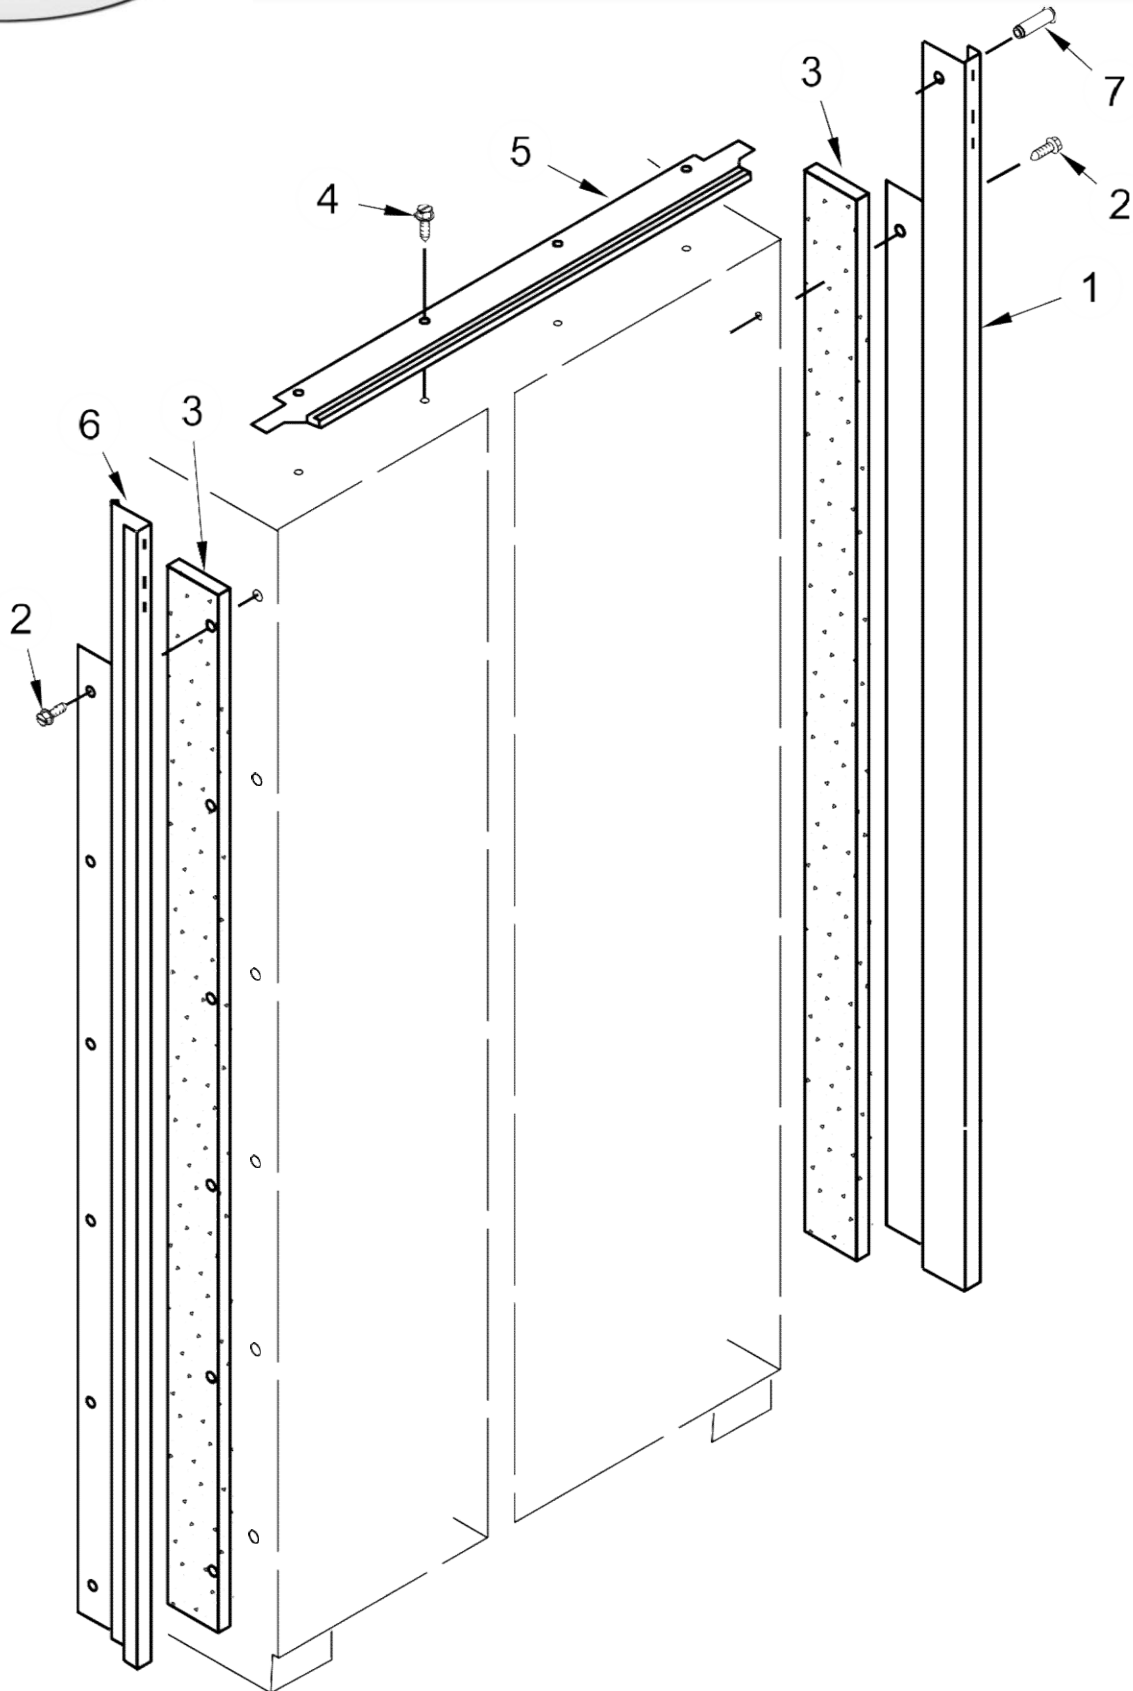

REFRIGERADOR KBSN608EPA01

Distribuidor Autorizado

SurteRápido.com

Venta de Refacciones
Electrodomesticas

REFRIGERADOR KBSN608EPA01

<u>Illus.</u> <u>No.</u>	<u>Part No.</u>	<u>Description</u>
1		Trim, Cabinet Side (Right)
	W10568005	Aluminum
2	1163283	Screw