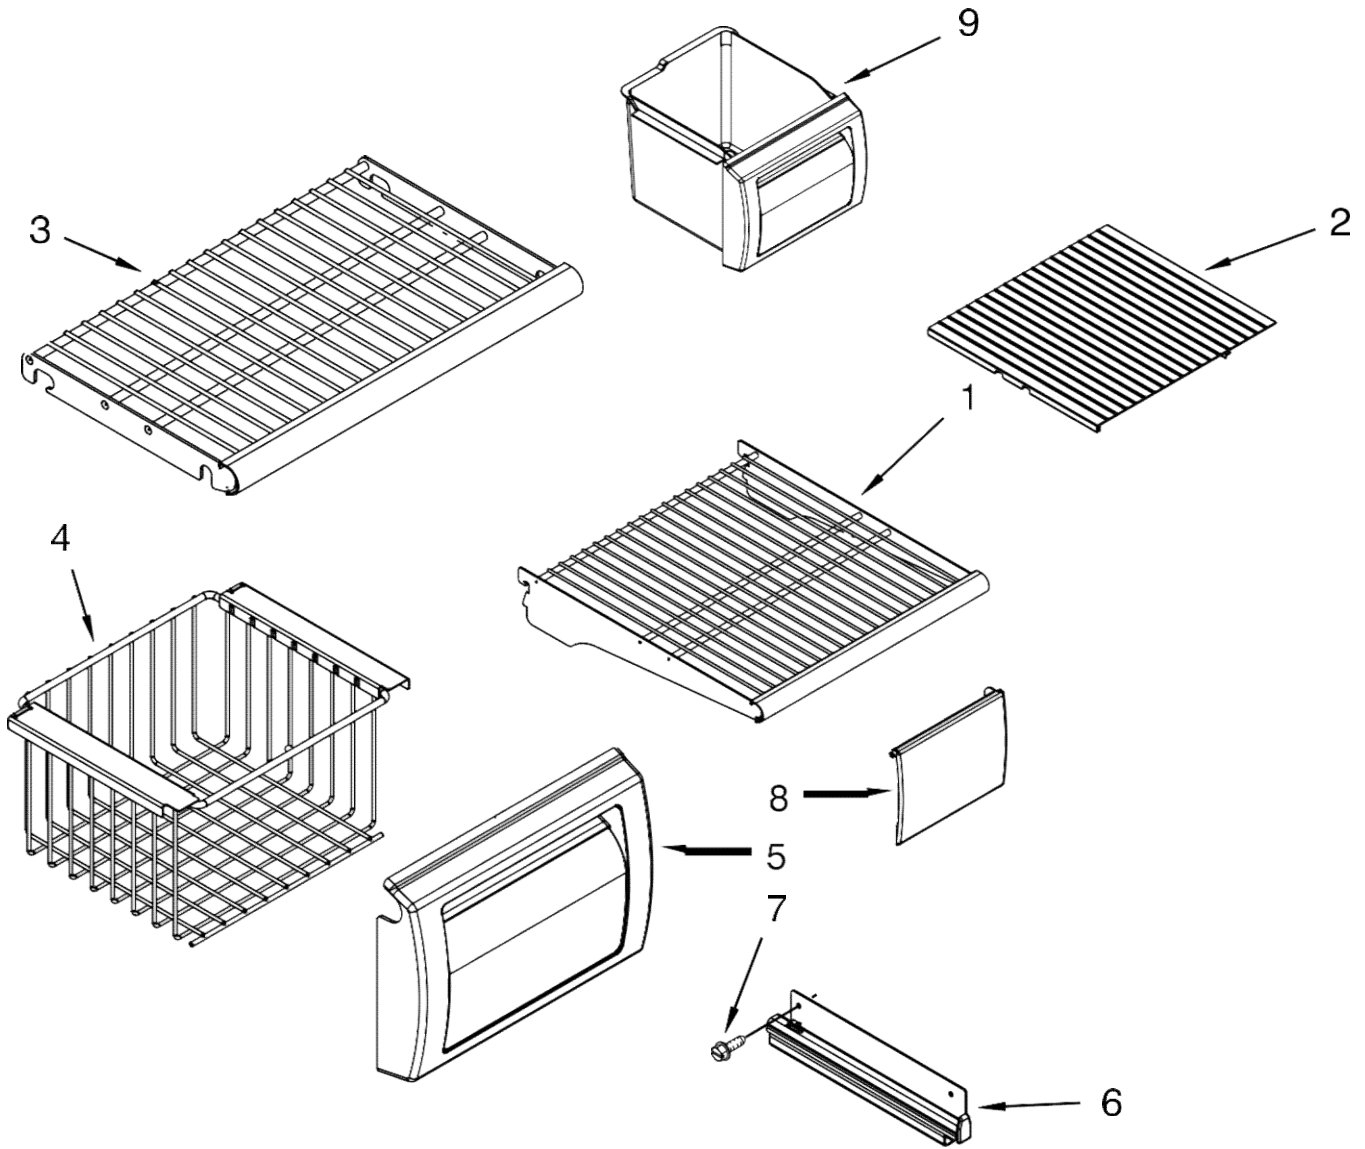

REFRIGERADOR KBSN608EPA01

Distribuidor Autorizado

SurteRápido.com

Venta de Refacciones
Electrodomesticas

REFRIGERADOR KBSN608EPA01

<u>Illus.</u> <u>No.</u>	<u>Part No.</u>	<u>Description</u>
1	W10759087	Shelf, Wire
2	W10760870	Cover, Shelf
3	W10759067	Shelf, Fixed
4	2259083	Basket, Freezer
5	2256271	Assembly, Basket Front

<u>Illus.</u> <u>No.</u>	<u>Part No.</u>	<u>Description</u>
6		Slide, Basket
	2259318	Left Hand
	2259317	Right Hand
7	8533928	Screw

<u>Illus.</u> <u>No.</u>	<u>Part No.</u>	<u>Description</u>
8	2266935	Door, Ice
9	2266932	Bucket, Ice