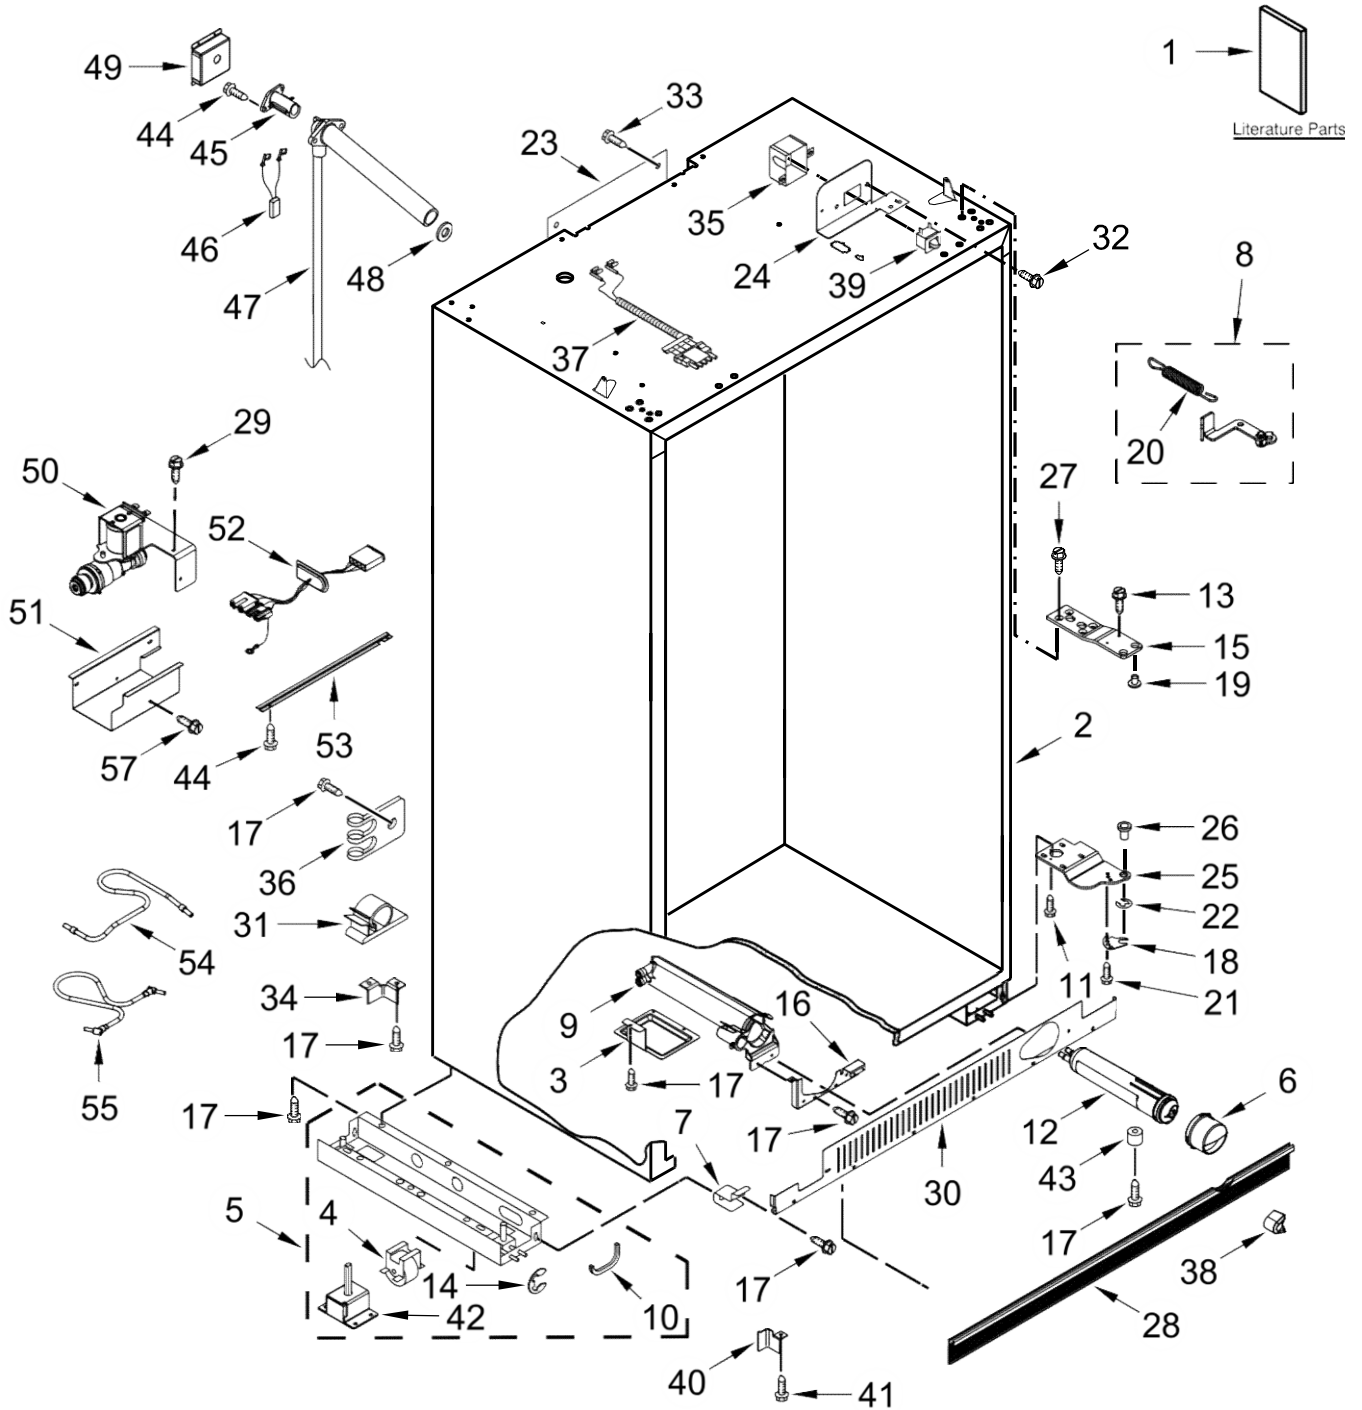

REFRIGERADOR KBSN608EPA01