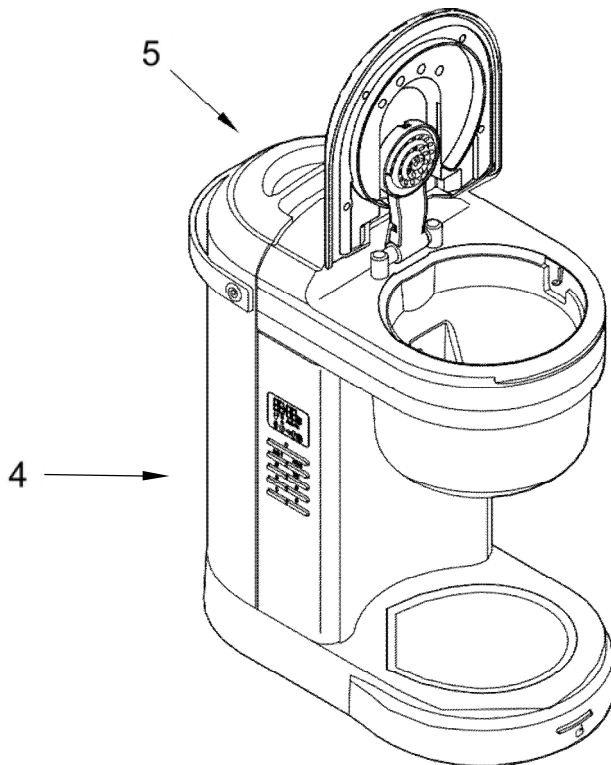

KitchenAid®

**COFFEE MAKER
12 CUP - GLASS CARAFE**

MODELS:

KCM1208DG0 (Matte Charcoal Grey)

KCM1208OB0 (Onyx Black)

CAFETERA KCM1208DG0

Distribuidor Autorizado

SurteRápido.com

Venta de Refacciones
Electrodomesticas

CAFETERA KCM1208DG0

<u>Illus.</u> <u>No.</u>	<u>Part No.</u>	<u>Description</u>
1		Literature Parts
	W11288105	Use and Care Guide
2	W11358307	Carafe
3	W11358308	Lid, Carafe

<u>Illus.</u> <u>No.</u>	<u>Part No.</u>	<u>Description</u>
4	W11358309	Water Tank
5	W11358310	Lid, Water Tank

<u>Illus.</u> <u>No.</u>	<u>Part No.</u>	<u>Description</u>
6	W11358311	Brew Basket
7	W11358312	Gold Tone Filter