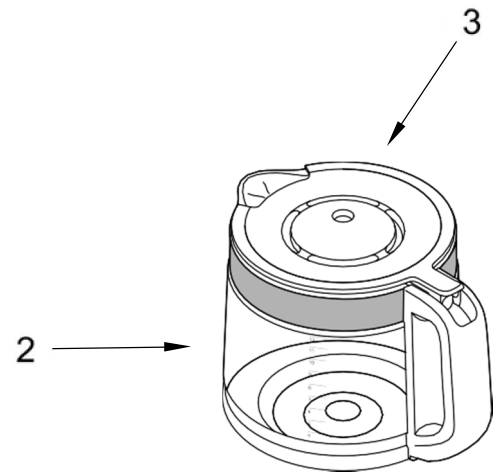

KitchenAid®

**COFFEE MAKER
12 CUP - GLASS CARAFE**

MODELS:

KCM1208DG0 (Matte Charcoal Grey)

KCM1208OB0 (Onyx Black)

CAFETERA KCM1208DG0

Distribuidor Autorizado

SurteRápido.com

Venta de Refacciones
Electrodomesticas

CAFETERA KCM1208DG0

<u>Illus.</u> <u>No.</u>	<u>Part No.</u>	<u>Description</u>
1		Literature Parts
	W11288105	Use and Care Guide
2	W11358307	Carafe
3	W11358308	Lid, Carafe