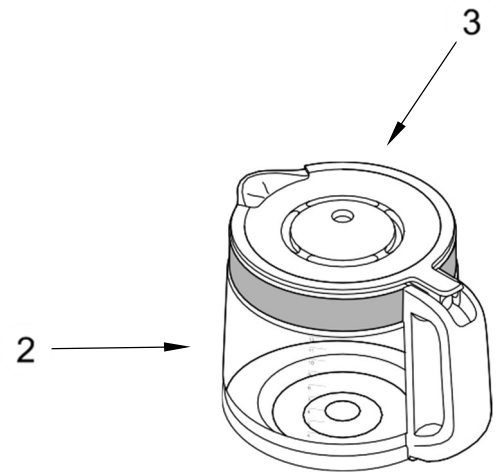

KitchenAid®

**COFFEE MAKER
12 CUP - GLASS CARAFE**

MODELS:

KCM1209DG0 (Matte Charcoal Grey)

KCM1209OB0 (Onyx Black)

CAFETERA KCM1209DG0

Distribuidor Autorizado

SurteRápido.com

Venta de Refacciones
Electrodomesticas

CAFETERA KCM1209DG0

<u>Illus.</u> <u>No.</u>	<u>Part No.</u>	<u>Description</u>
1		Literature Parts
	W11299037	Use and Care Guide
2	W11358307	Carafe
3	W11358308	Lid, Carafe