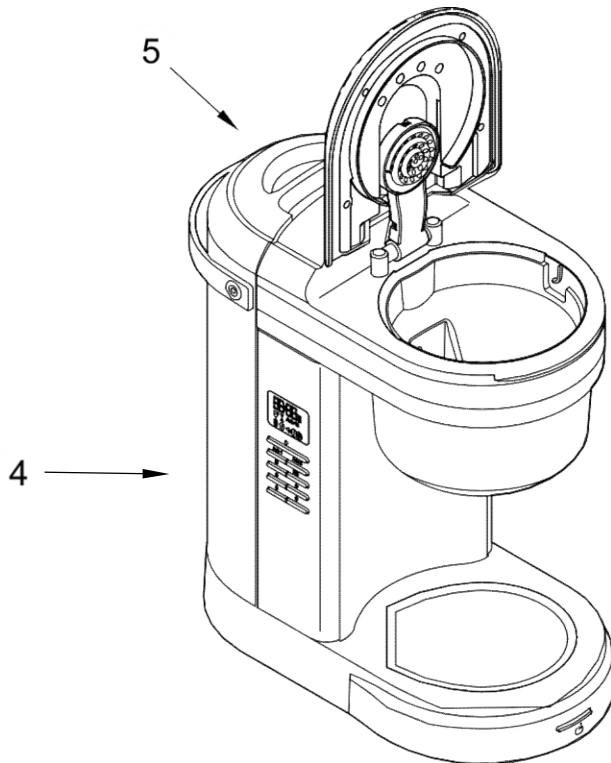

KitchenAid®

**COFFEE MAKER
12 CUP - GLASS CARAFE**

MODELS:

KCM1209DG0 (Matte Charcoal Grey)

KCM1209OB0 (Onyx Black)

CAFETERA KCM1209DG0

Distribuidor Autorizado

SurteRápido.com

Venta de Refacciones
Electrodomesticas

CAFETERA KCM1209DG0

<u>Illus.</u> <u>No.</u>	<u>Part No.</u>	<u>Description</u>
1		Literature Parts
	W11299037	Use and Care Guide
2	W11358307	Carafe
3	W11358308	Lid, Carafe

<u>Illus.</u> <u>No.</u>	<u>Part No.</u>	<u>Description</u>
4	W11358309	Water Tank
5	W11358310	Lid, Water Tank

<u>Illus.</u> <u>No.</u>	<u>Part No.</u>	<u>Description</u>
6	W11358311	Brew Basket
7	W11358312	Gold Tone Filter