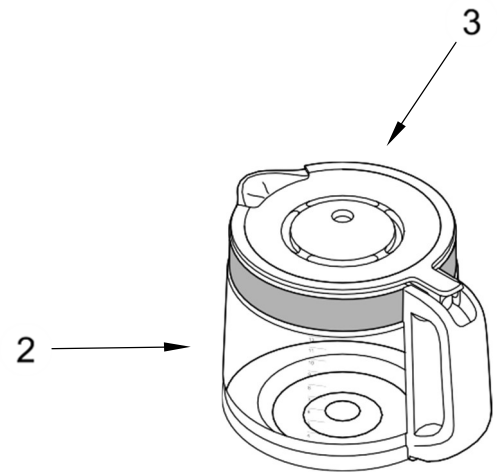

KitchenAid®

**COFFEE MAKER
12 CUP - GLASS CARAFE**

MODELS:

KCM1209DG0 (Matte Charcoal Grey)

KCM1209OB0 (Onyx Black)

CAFETERA KCM1209OB0

Distribuidor Autorizado

SurteRápido.com

Venta de Refacciones
Electrodomesticas

CAFETERA KCM1209OB0

<u>Illus.</u> <u>No.</u>	<u>Part No.</u>	<u>Description</u>
1		Literature Parts
	W11299037	Use and Care Guide
2	W11358307	Carafe
3	W11358308	Lid, Carafe