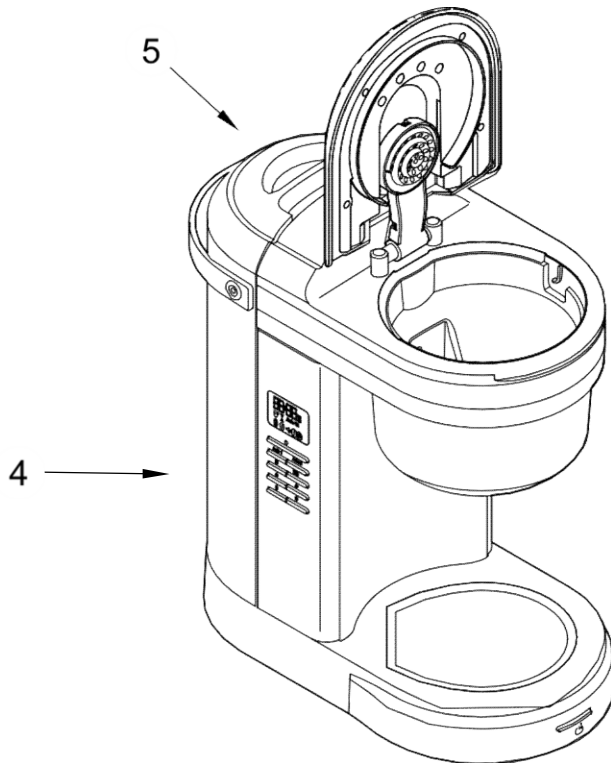

KitchenAid®

**COFFEE MAKER
12 CUP - GLASS CARAFE**

MODELS:

KCM1209DG0 (Matte Charcoal Grey)

KCM1209OB0 (Onyx Black)

CAFETERA KCM1209OB0

Distribuidor Autorizado

SurteRápido.com

Venta de Refacciones
Electrodomesticas

CAFETERA KCM1209OB0

<u>Illus.</u> <u>No.</u>	<u>Part No.</u>	<u>Description</u>
1		Literature Parts
	W11299037	Use and Care Guide
2	W11358307	Carafe
3	W11358308	Lid, Carafe

<u>Illus.</u> <u>No.</u>	<u>Part No.</u>	<u>Description</u>
4	W11358309	Water Tank
5	W11358310	Lid, Water Tank

<u>Illus.</u> <u>No.</u>	<u>Part No.</u>	<u>Description</u>
6	W11358311	Brew Basket
7	W11358312	Gold Tone Filter