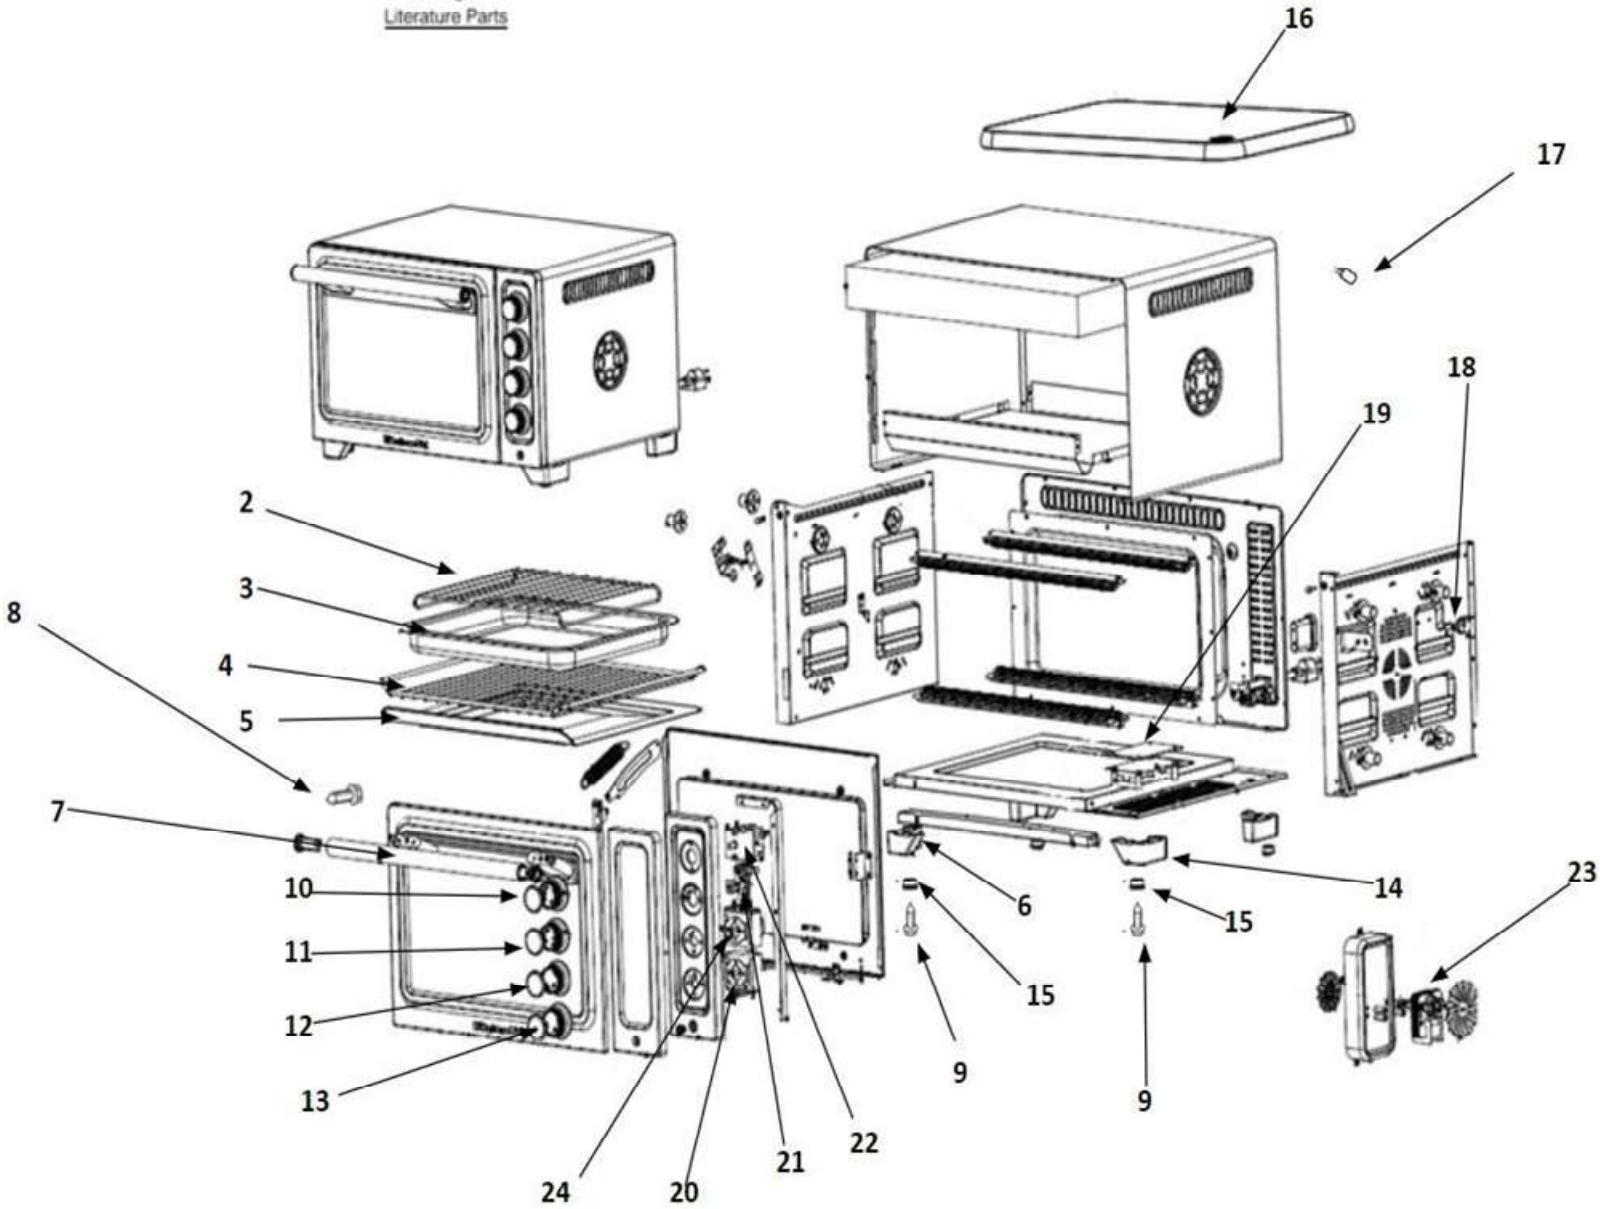

KitchenAid®

COUNTERTOP OVEN
12" Convection Countertop Oven

MODELS:

KCO253BM0 (Convection - Black Matte)
KCO253CU0 (Convection - Contour Silver)
KCO263SZ0 (Convection - Slate)

Illus.

<u>No.</u>	<u>Part No.</u>	<u>Description</u>
1		Literature Parts
	W10895251	Use & Care Guide
2	W10328496	Rack, Small
3	W10328495	Pan, Broil
4	W10328494	Rack, Wire
5	W10328493	Tray, Crumb
6	W10328488	Foot, Left
7	W10915663	Handle Assembly (KCO253*)
	W10920620	Handle Assembly (KCO263*)
8	W10915668	Screw, Handle
9	W10328484	Screw

Illus.

<u>No.</u>	<u>Part No.</u>	<u>Description</u>
10	W10915664	Knob, Function (KCO253*)
	W10920621	Knob, Function (KCO263*)
11	W10915665	Knob, Temperature (KCO253*)
	W10920622	Knob, Temperature (KCO263*)
12	W10915666	Knob, Timer (KCO253*)
	W10920623	Knob, Timer (KCO263*)

Illus.

<u>No.</u>	<u>Part No.</u>	<u>Description</u>
13	W10915667	Knob, Toast (KCO253*)
	W10920624	Knob, Toast (KCO263*)
14	W10328483	Foot, Right
15	W10328486	Foot, Rubber
16	W10915725	Cutting Board (KCO263*)
17	W10920625	Lamp, Bulb (KCO263*)
18	128301-035	Thermostat
19	128301	PCB Assembly
20	125301-052	Timer, Function
21	128302-006	Temperature, Function
22	128302-005	Switch, Function
23	128302-800	Motor
24	TB12-49-003	Timer