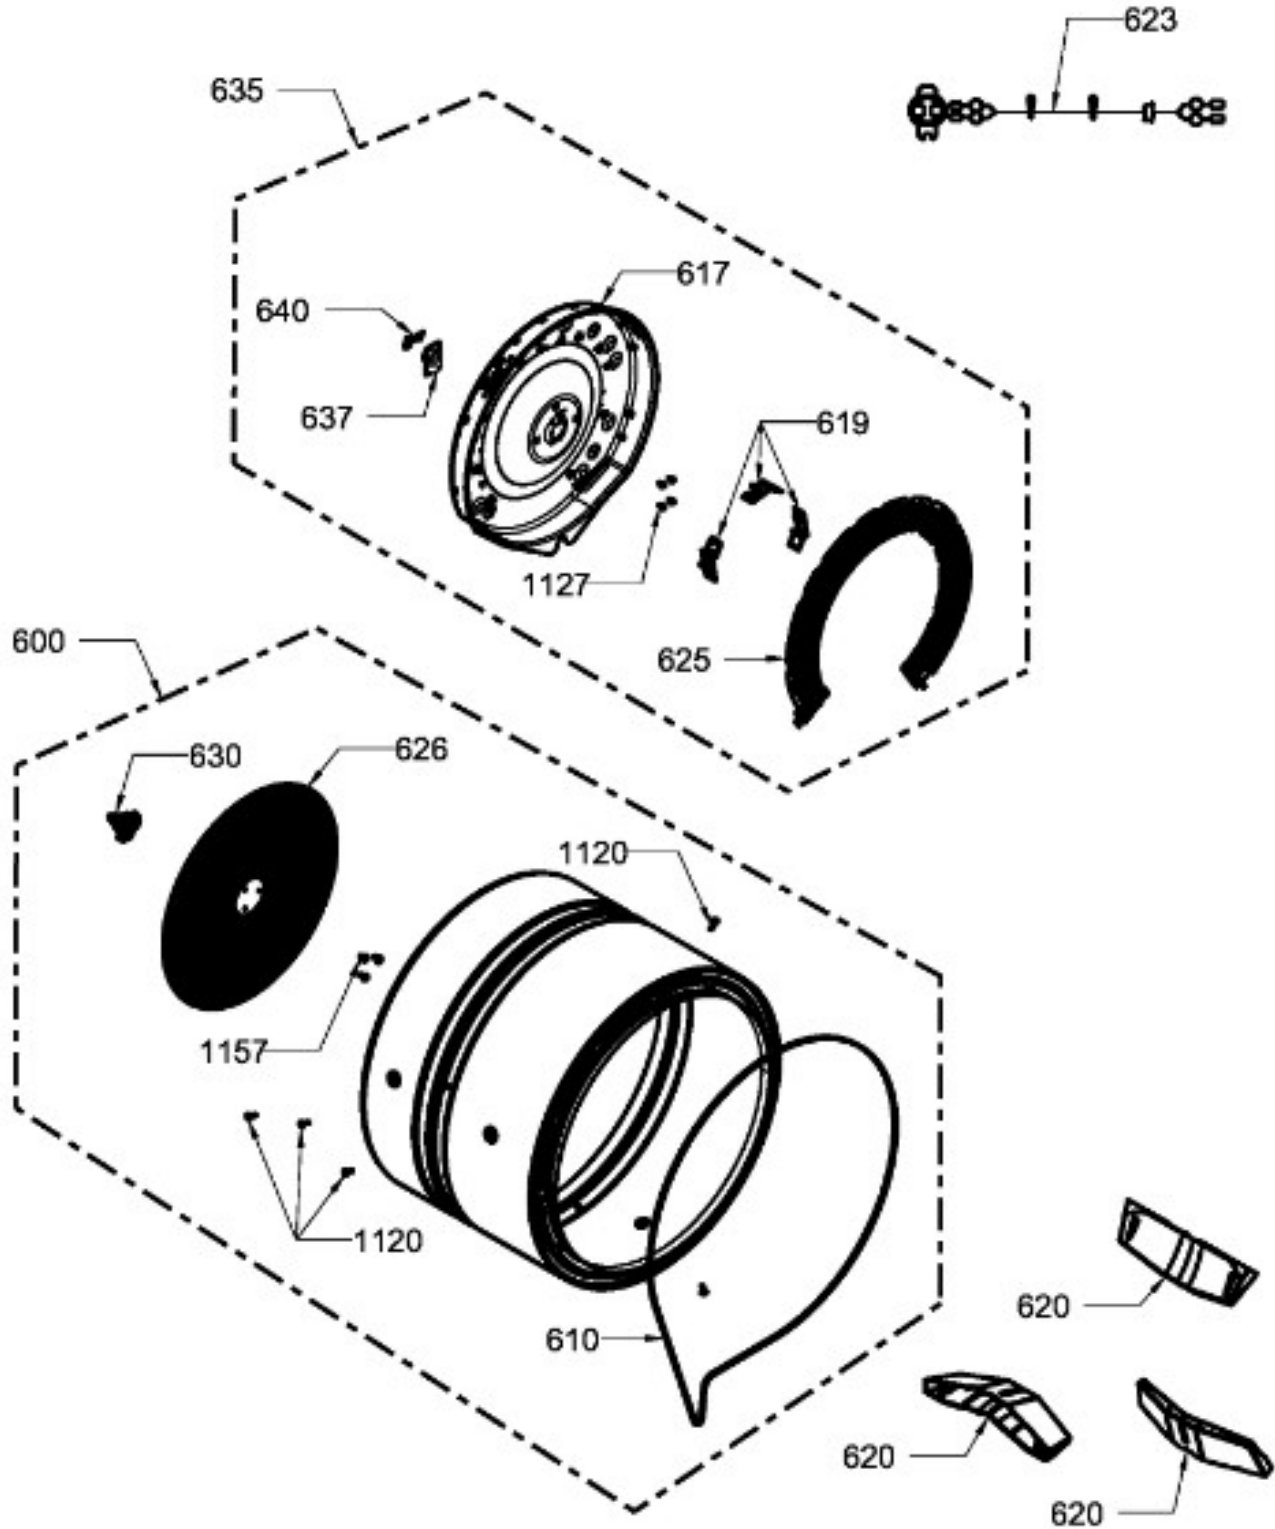

Distribuidor Autorizado

SurteRápido.com

Venta de Refacciones
Electrodomesticas

SECADORA KDR626WM0

Distribuidor Autorizado

SurteRápido.com

Venta de Refacciones
Electrodomesticas

SECADORA KDR626WM0

Guía	Refacción	Descripción
1	WW01L01726	COPETE ENSAMBLE
7	WW02L00587	PERILLA
7	WW02L00734	PERILLA
8	WW01L01643	PERILLA ROTATORIA
10	WW02F00069	RELOJ
14	WW02F00659	SWITCH ROTATORIO
21	WW02F00089	RESISTENCIA ENS.
21	WW02A00302	RESISTENCIA ENS.
23	WW02L00024	INTERRUPTOR ARRANQUE
32	WW02L00502	PANEL TRASERO
33	WW02F00574	BOTON INICIO ENSAMBLE
65	WW02F00655	CABLE ARNES
67	WW02F00650	ARNES ENS
100	WW02L00560	PANEL FRONTAL
101	WW02F00534	FILTRO ATRAPAPELUSA ENSAMBLE
102	WW02F00809	INTERRUPTOR DE PUERTA
105	WW02L00526	ESPACIADOR PUERTA
109	WW02A00194	COJINETE SUPERIOR
110	WW02L00556	ENSAMBLE COJINETE SUPERIOR
113	WW02F00783	FELPA DUCTO RECOLECTOR
115	WW03A00015	COJINETE DESLIZABLE
116	WW03A00016	COJINETE DESLIZABLE
116	WW02A00250	COJINETE DESLIZABLE
119	WW02F00784	FELPA
123	WW02A00056	STRIKE PLATE
124	WW02A00057	STRIKE PLATE
126	WW02L00040	GASKET FOAM
128	WW02L00527	SELLO
135	WW03F00307	SEGURO
137	WW02F00654	ENSAMBLE DUCTO
155	WW02L00466	PROTECTOR INTERRUPTOR
158	WW02A00312	INSERTO JALADERA
159	WW02L00529	INSERTO JALADERA
207	WW02L00533	PUERTA EXTERIOR
212	WW02L00632	ENSAMBLE PUERTA SOLIDA