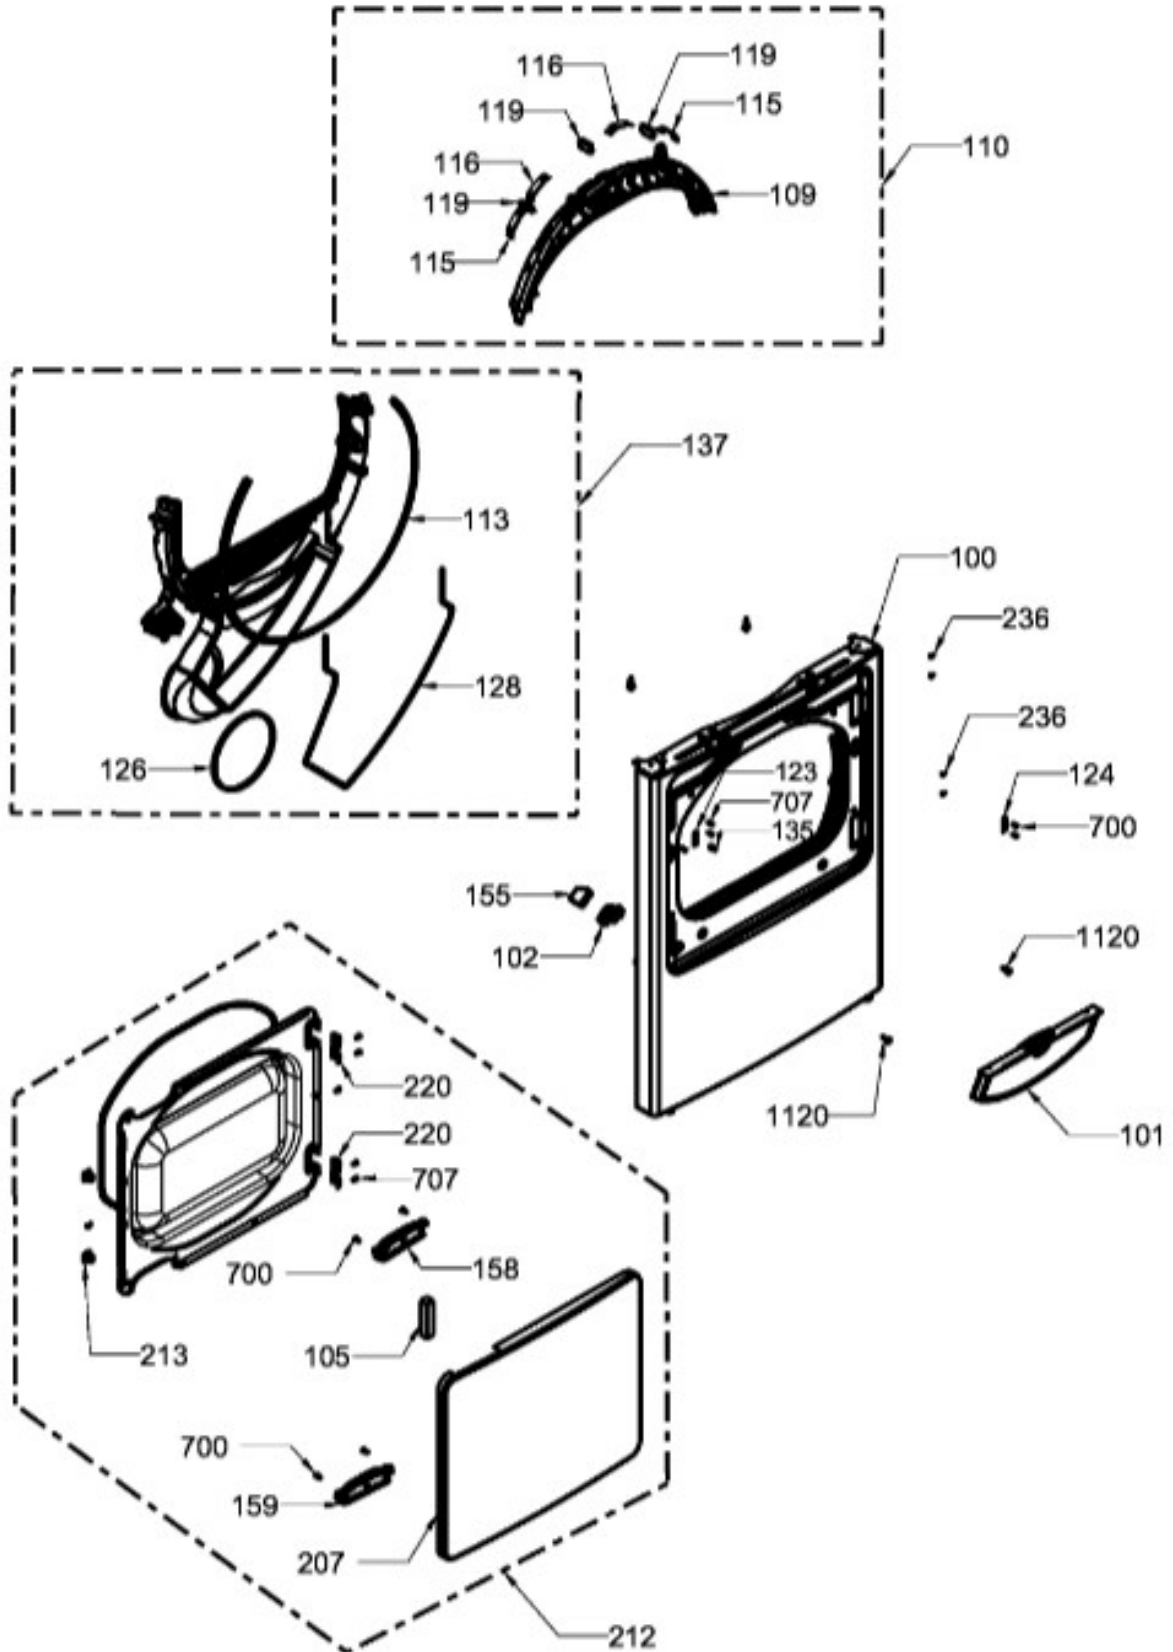

Distribuidor Autorizado

SurteRápido.com

Venta de Refacciones
Electrodomesticas

SECADORA KDR626WM0