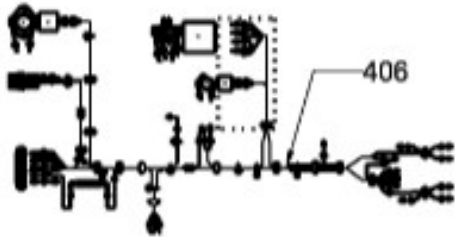

Distribuidor Autorizado

SurteRápido.com

Venta de Refacciones
Electrodomesticas

SECADORA KDR626WM0