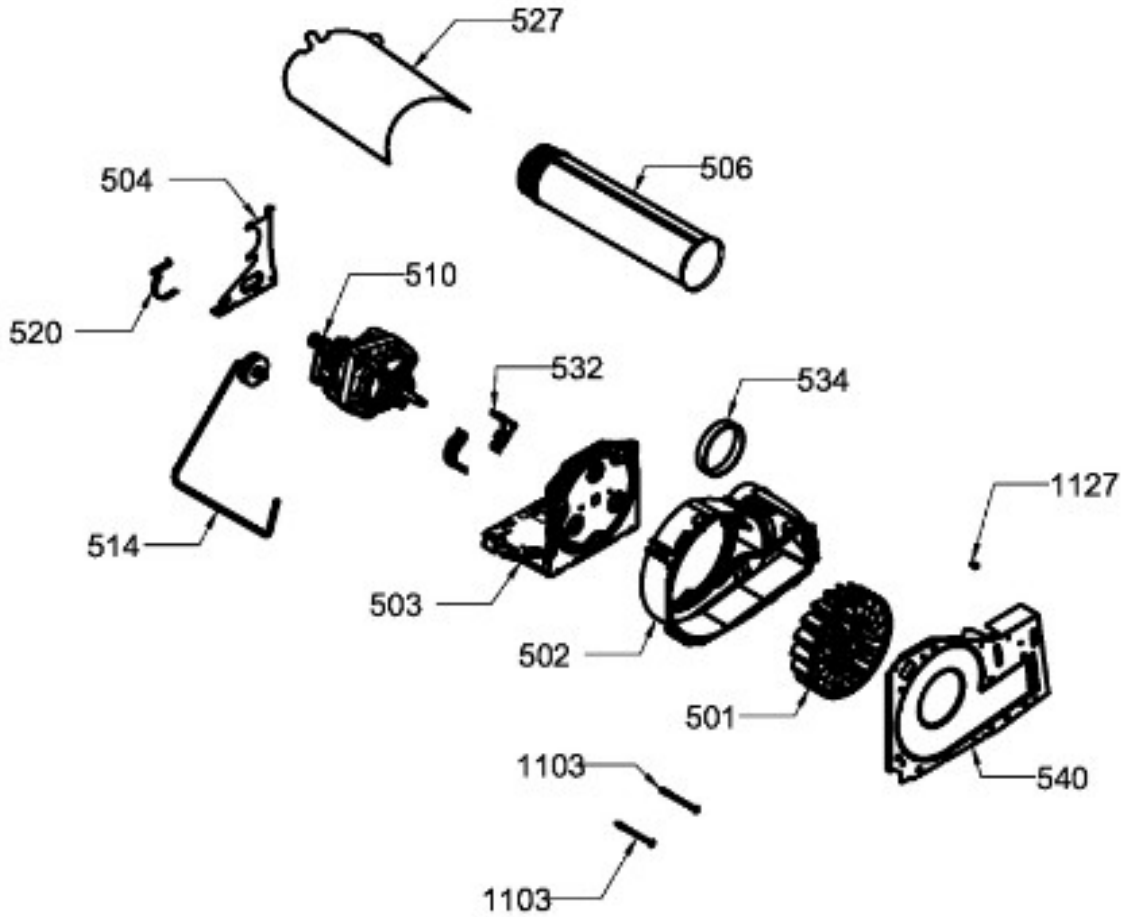

Distribuidor Autorizado

SurteRápido.com

Venta de Refacciones
Electrodomesticas

SECADORA KDR626WM0