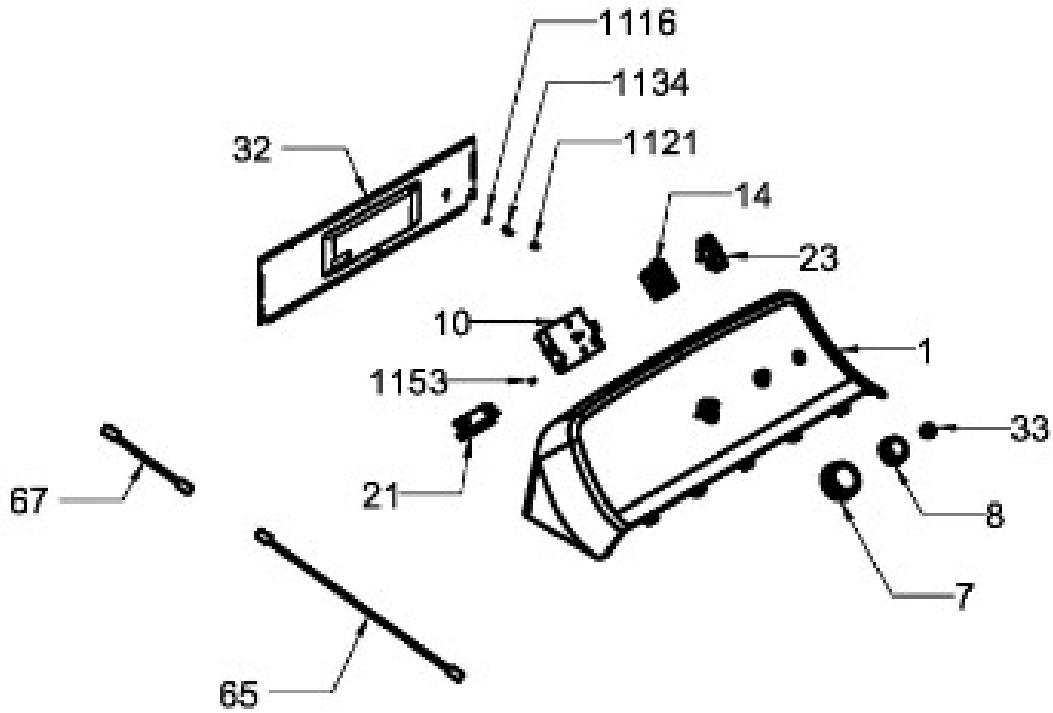

Distribuidor Autorizado

SurteRápido.com

Venta de Refacciones
Electrodomesticas

SECADORA KDR626WM0