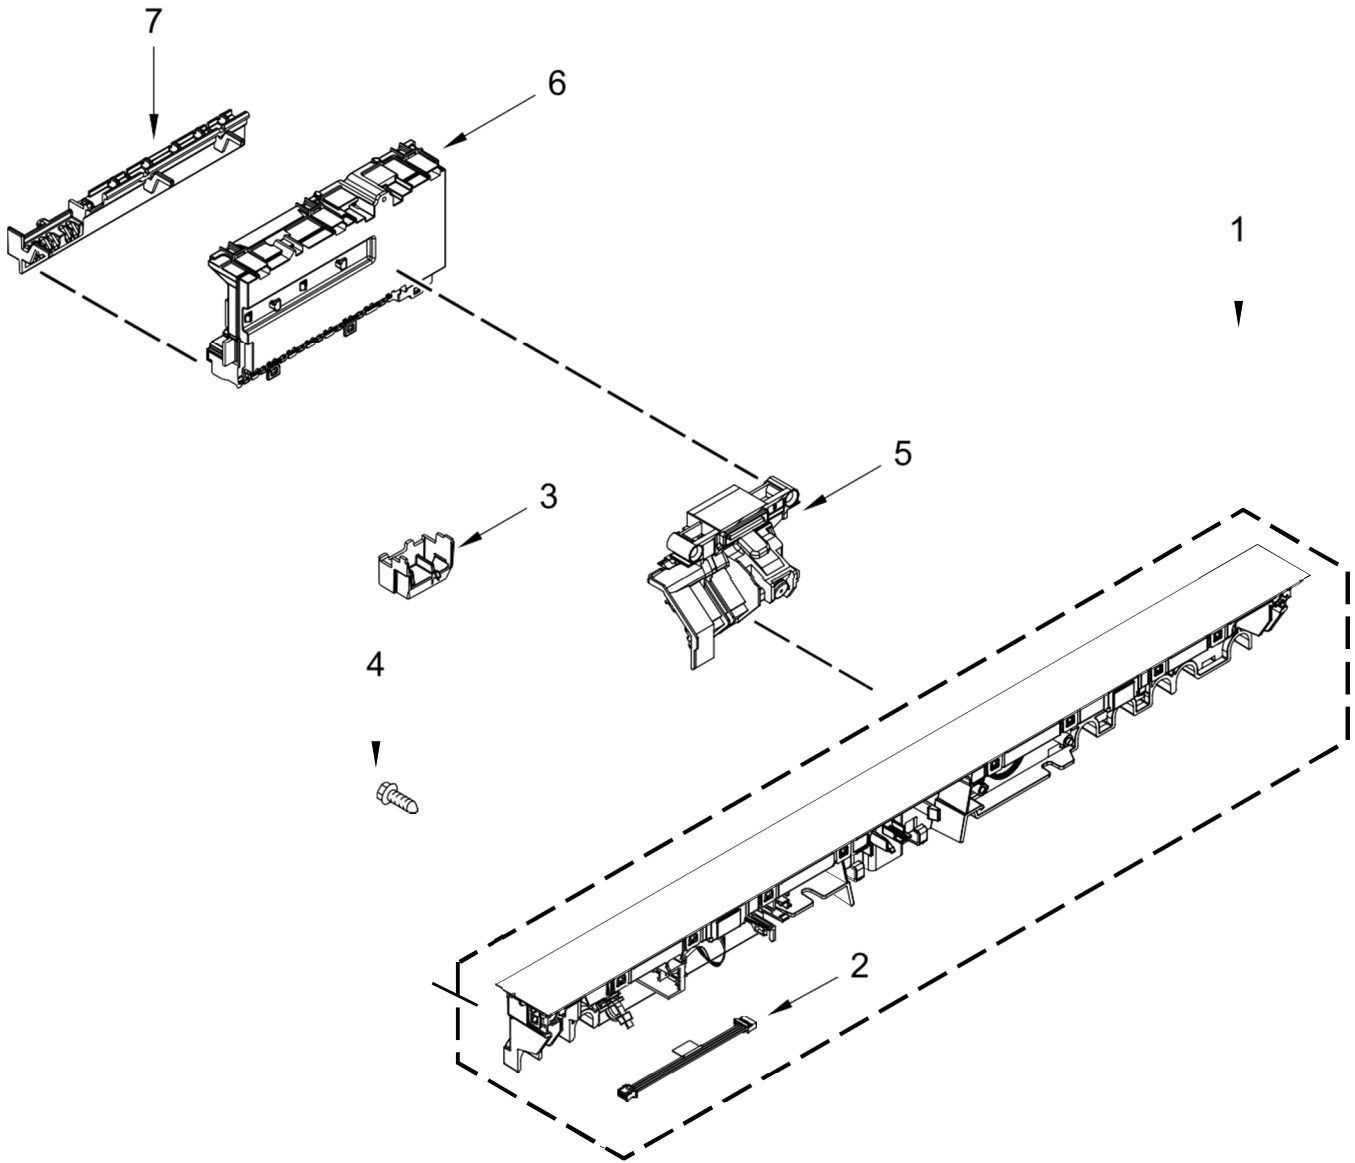

LAVAVAJILLAS KDTE234GPS1