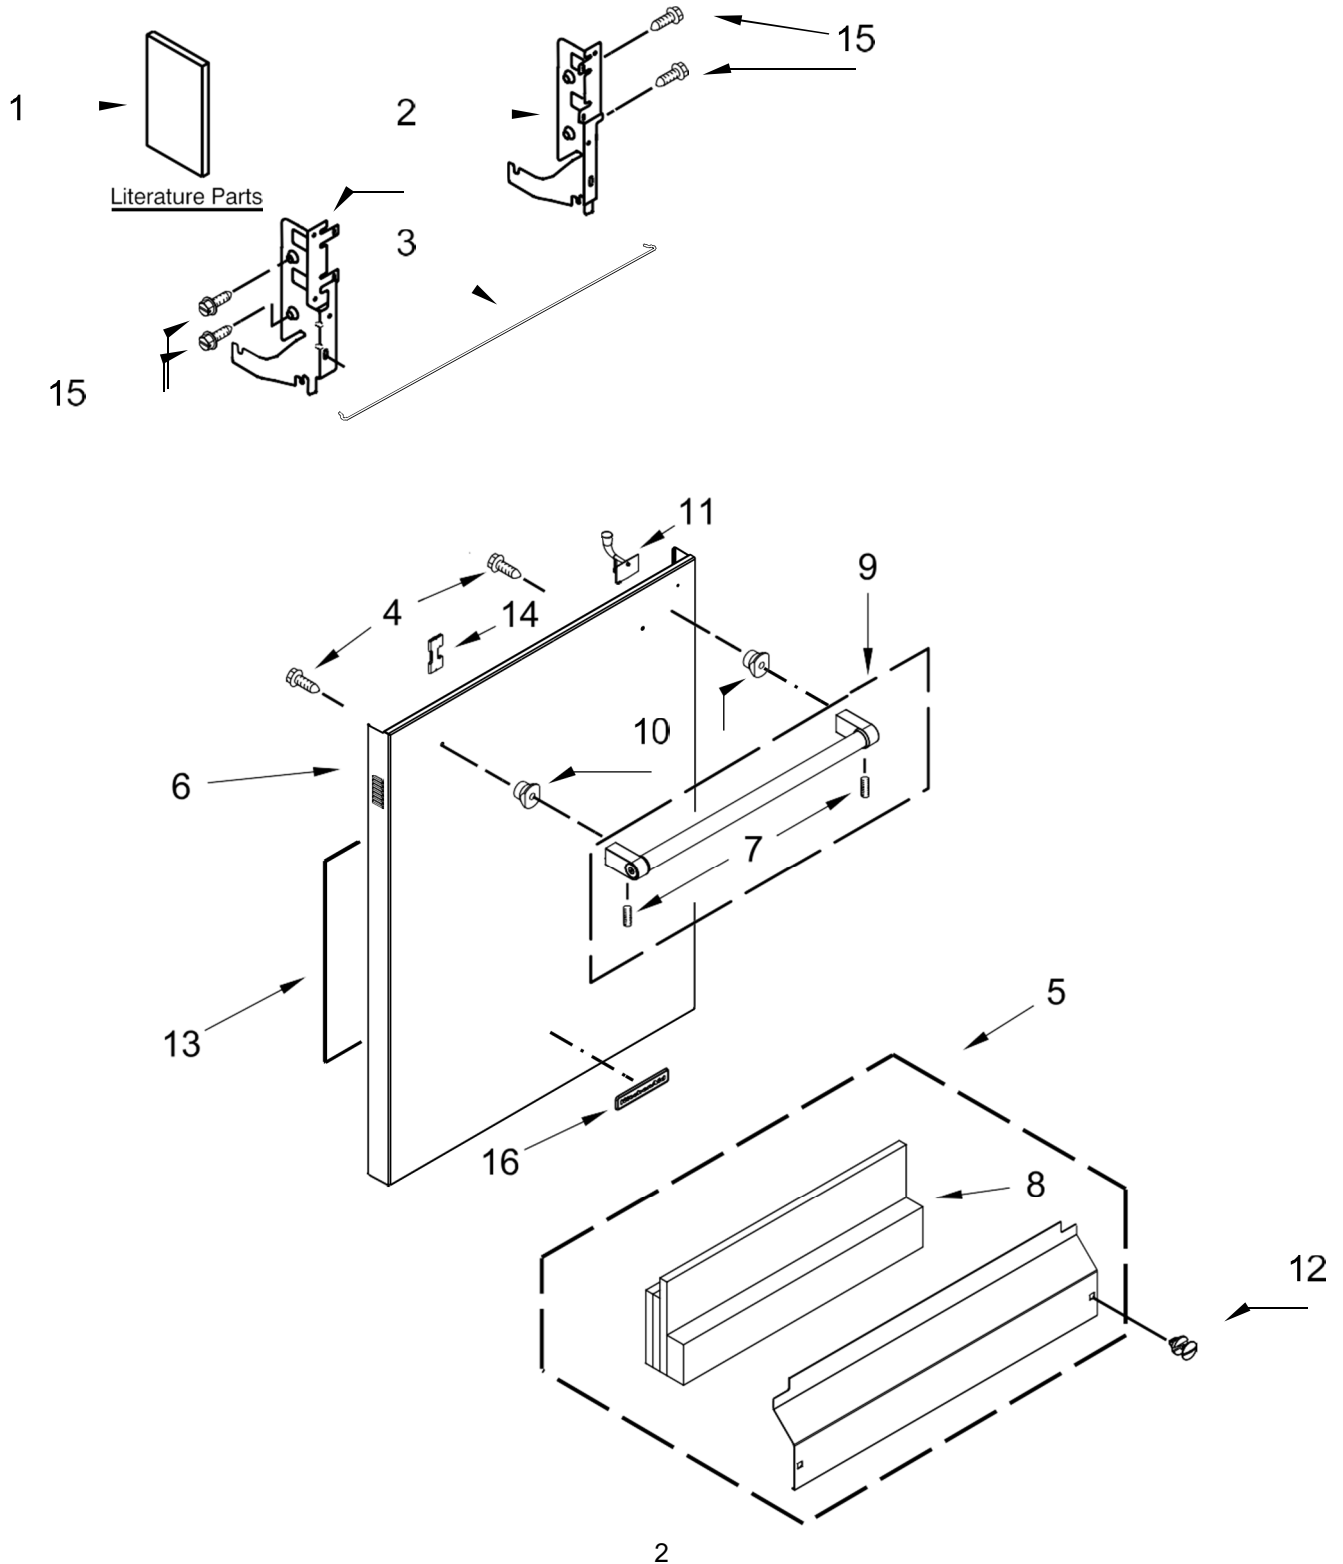

Distribuidor Autorizado

SurteRápido.com

Venta de Refacciones
Electrodomesticas

LAVAVAJILLAS KDTE234GPS1

LAVAVAJILLAS KDTE234GPS1

<u>Illus. No.</u>	<u>Part No.</u>	<u>Description</u>
1		Literature Parts
	W11243818	Energy Guide
	W11361452	Owners Manual
	W11290942	Tech Sheet
2		Arm, Hinge
	8534854	Left Hand
	8534853	Right Hand
3	W10803537	Stiffener, Door
4	W10316572	Screw
5		Access Panel
	W10526114	Black
	W10526115	White