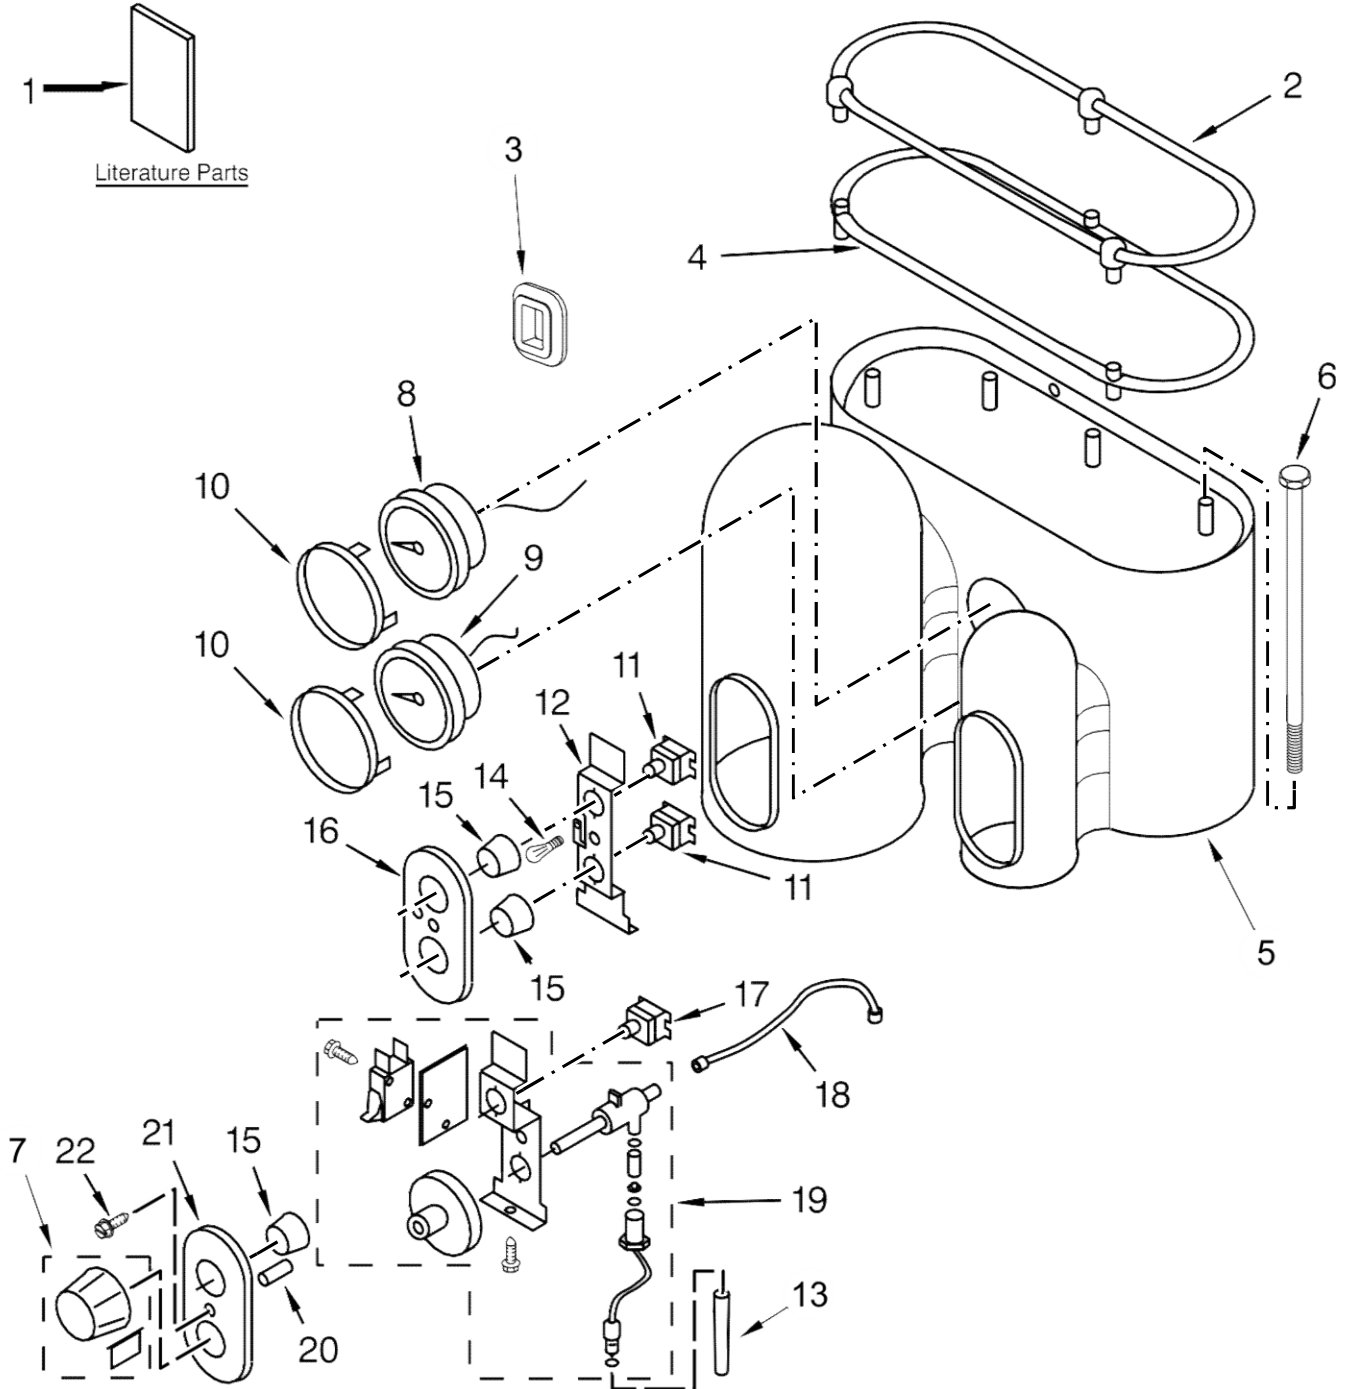

MÁQUINA DE EXPRESO LÍNEA PRO

Literature Parts

MÁQUINA DE EXPRESO LÍNEA PRO

<u>Illus. No.</u>	<u>Part No.</u>	<u>Description</u>
1		Literature Parts
	W10623423	Use & Care Guide (US)
	W10699685	Use & Care Guide (Australian)
2	W10756872	Cup Guard Assembly
3	W10756858	Protector, Socket
4	W10756833	Lid, Tank
5		Cabinet - Upper
	W10756830	Onyx Black
	W10756829	Medallion Silver
	W10756832	Frosted Pearl
	W10756828	Empire Red
	W10756831	Candy Apple
	W10756827	Almond Cream
6	W10756681	Rod, Connecting
7	W10756844	Knob & Clip Assembly

<u>Illus. No.</u>	<u>Part No.</u>	<u>Description</u>
8		Gauge, Coffee
	W10756862	US
	W10756859	European/Australian
9		Gauge, Steam
	W10756863	US
	W10756861	European/Australian
10	W10756856	Ring, Trim Gauge
11		Switch, On/Off
	W10756683	Main
	W10756800	Coffee
12	W10756845	Bracket, Switch
13	W10756816	Tip, Frothing
14		Light & Wire Assembly
	W10756874	US
	W10756873	European/Australian

<u>Illus. No.</u>	<u>Part No.</u>	<u>Description</u>
15	W10756854	Button, Switch
16		Bezel, Coffee
	W10756865	US
	W10756864	European/Australian
17	W10756684	Switch, Hot Water
18	W10756671	Pipe Assembly, Steam Group to Steam Body Pipe
19	W10756669	Steam Group Assembly
20	W10756674	Spacer, Knob
21		Bezel, Steam
	W10756869	US
	W10756867	European/Australian
22	W10760656	Screw

<u>Illus. No.</u>	<u>Part No.</u>	<u>Description</u>
8		Nameplate
	W10756849	US/Australian
	W10756848	European
9	W10756686	Screw
10		Base Assembly
	W10756837	Onyx Black
	W10756819	Medallion Silver
	W10756839	Frosted Pearl
	W10756818	Empire Red
	W10756838	Candy Apple
	W10756817	Almond Cream
11	W10756847	Foot
12	W10756836	Drip Tray