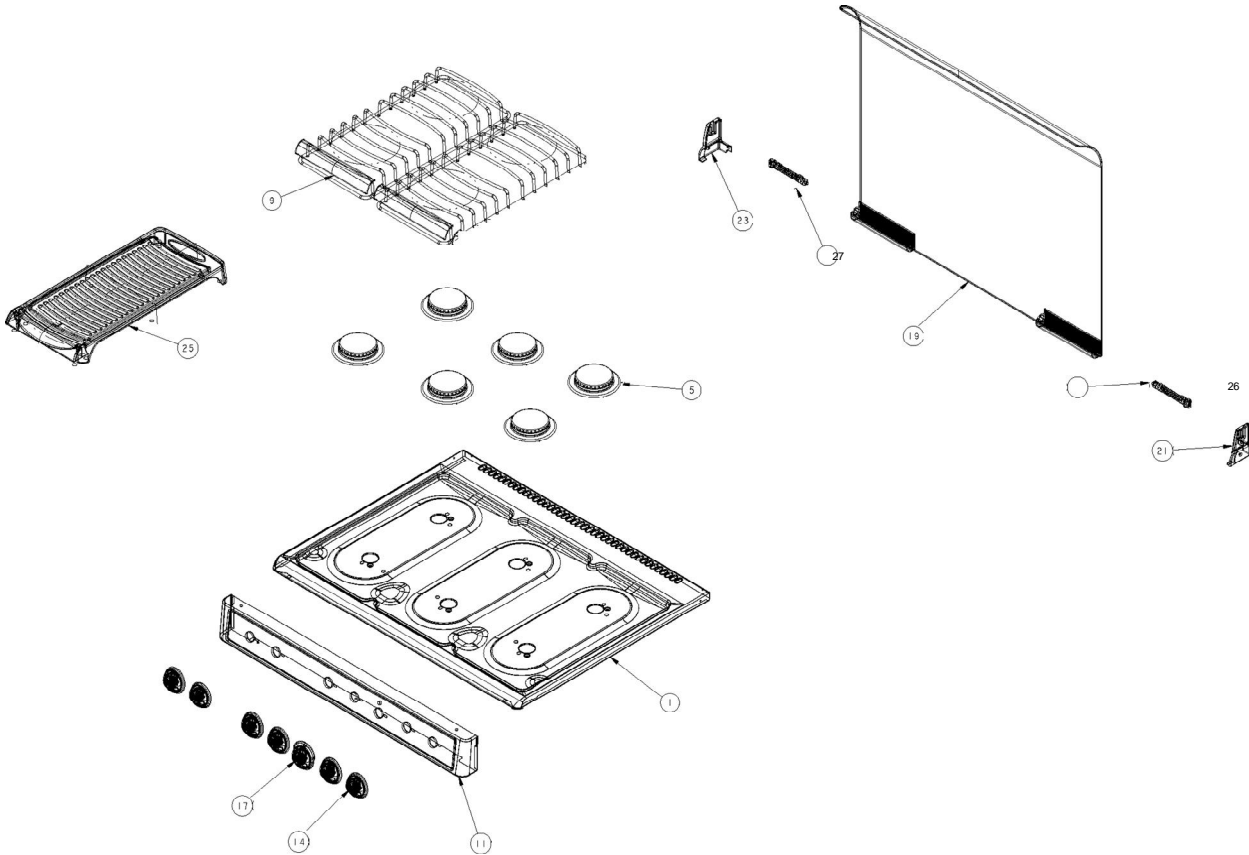

Especificaciones del Modelo KF30574PB0

Cubierta, Quemadores y Parrillas

ESTUFA KF30574PB0

Sistema de Combustión

Distribuidor Autorizado

SurteRápido.com

Venta de Refacciones
Electrodomesticas

ESTUFA KF30574PB0

Sistema Eléctrico

Distribuidor Autorizado

SurteRápido.com

Venta de Refacciones
Electrodomesticas

ESTUFA KF30574PB0

Distribuidor Autorizado

SurteRápido.com

Venta de Refacciones
Electrodomesticas

Venta de Refacciones
Electrodomesticas

ESTUFA KF30574PB0

Estufas al Piso

Marca		Kenmore	
Capacidad		30"	
Color		Negro	
R e f	Descripción	C a n t	KF30574PB0
PUERTA ASADOR			
1	Bumper	2	98004723
2	Jaladera puerta asador	1	98015643
4	Panel interior puerta asador	1	98004698
5	Aislante	1	98015234
6	Panel exterior puerta asador	1	98009343
8	Tornillo	2	98006726
10	Resorte izquierdo puerta asador	1	98008379
11	Resorte derecho puerta asador	1	98008380
12	Sujetador puerta asador	2	98003790
13	Pin	2	98004053
14	Soporte bisagra	2	98003791
15	Conector rack asador	2	98004761
16	Guía rack asador	4	98004715
17	Rack asador	1	98013751
18	Charola asador	1	98016005
19	Puerta asador ensamble	1	98015029