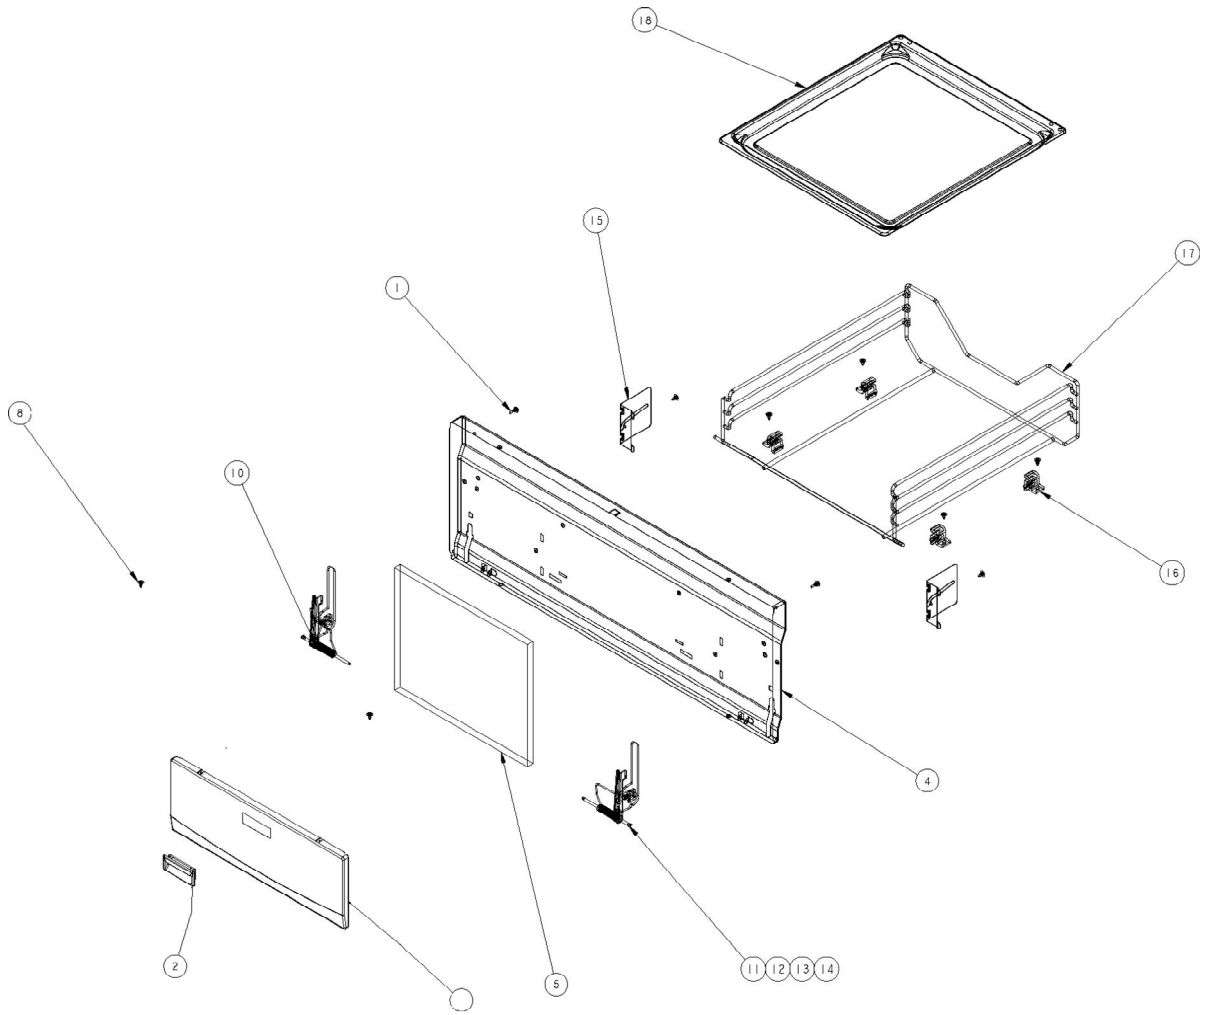

Distribuidor Autorizado

SurteRápido.com

Venta de Refacciones
Electrodomesticas

ESTUFA KF30574PB0

Puerta Asador

Distribuidor Autorizado

SurteRápido.com

Venta de Refacciones
Electrodomesticas

ESTUFA KF30574PB0

Estufas al Piso

Marca		Kenmore	
Capacidad		30"	
Color		Negro	
R e f	Descripción	C a n t	KF30574PB0
PUERTA ASADOR			
1	Bumper	2	98004723
2	Jaladera puerta asador	1	98015643
4	Panel interior puerta asador	1	98004698
5	Aislante	1	98015234
6	Panel exterior puerta asador	1	98009343
8	Tornillo	2	98006726
10	Resorte izquierdo puerta asador	1	98008379
11	Resorte derecho puerta asador	1	98008380
12	Sujetador puerta asador	2	98003790
13	Pin	2	98004053
14	Soporte bisagra	2	98003791
15	Conector rack asador	2	98004761
16	Guía rack asador	4	98004715
17	Rack asador	1	98013751
18	Charola asador	1	98016005
19	Puerta asador ensamble	1	98015029