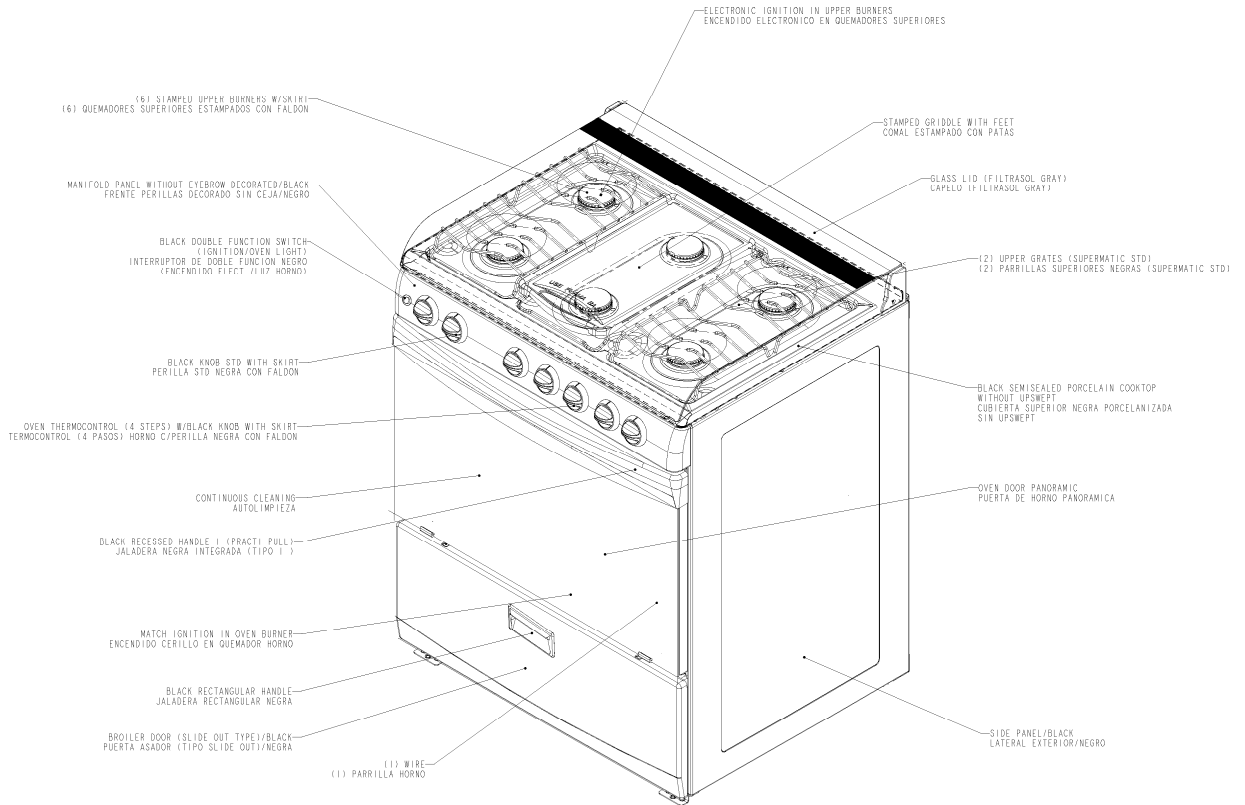

Especificaciones del Modelo KF30574PB0

Cubierta, Quemadores y Parrillas

ESTUFA KF30574PB0

Sistema de Combustión

Distribuidor Autorizado

SurteRápido.com

Venta de Refacciones
Electrodomesticas

ESTUFA KF30574PB0

Venta de Refacciones
Electrodomesticas

ESTUFA KF30574PB0

Estufas al Piso

Marca		Kenmore	
Capacidad		30"	
Color		Negro	
R e f	Descripción	C a n t	KF30574PB0
PUERTA ASADOR			
1	Bumper	2	98004723
2	Jaladera puerta asador	1	98015643
4	Panel interior puerta asador	1	98004698
5	Aislante	1	98015234
6	Panel exterior puerta asador	1	98009343
8	Tornillo	2	98006726
10	Resorte izquierdo puerta asador	1	98008379
11	Resorte derecho puerta asador	1	98008380
12	Sujetador puerta asador	2	98003790
13	Pin	2	98004053
14	Soporte bisagra	2	98003791
15	Conector rack asador	2	98004761
16	Guía rack asador	4	98004715
17	Rack asador	1	98013751
18	Charola asador	1	98016005
19	Puerta asador ensamble	1	98015029