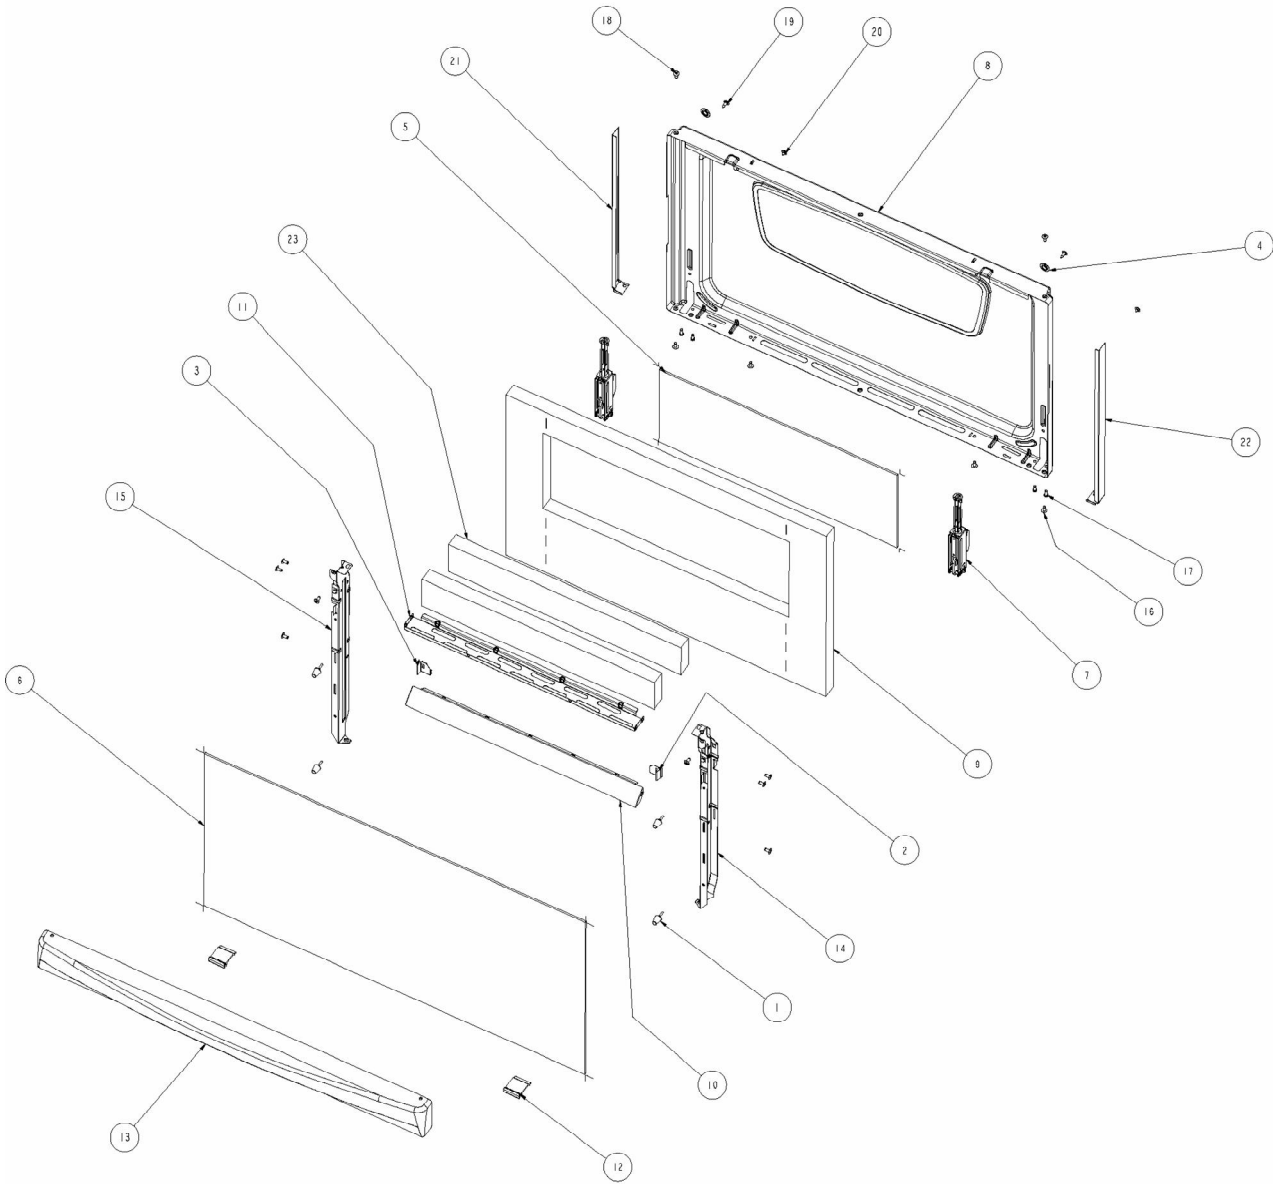

Distribuidor Autorizado

SurteRápido.com

Venta de Refacciones
Electrodomesticas

ESTUFA KF30574PB0