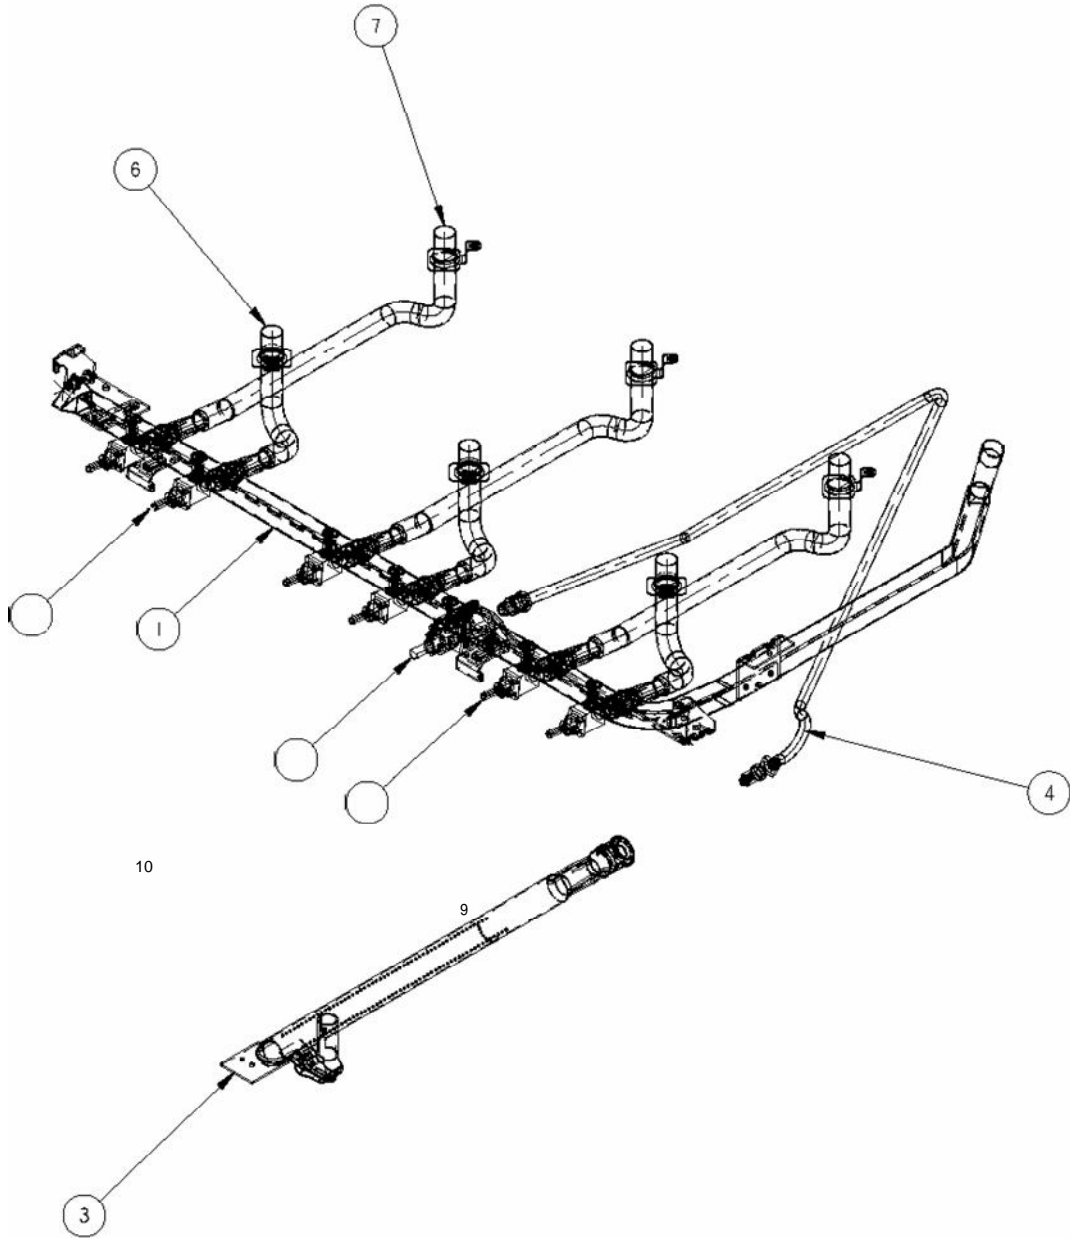

Especificaciones del Modelo KF30574PB0

Cubierta, Quemadores y Parrillas

ESTUFA KF30574PB0

Sistema de Combustión

Distribuidor Autorizado

SurteRápido.com

Venta de Refacciones
Electrodomesticas

ESTUFA KF30574PB0

Sistema Eléctrico

Distribuidor Autorizado

SurteRápido.com

Venta de Refacciones
Electrodomesticas

ESTUFA KF30574PB0

Distribuidor Autorizado

SurteRápido.com

Venta de Refacciones
Electrodomesticas

ESTUFA KF30574PB0

Distribuidor Autorizado

SurteRápido.com

Venta de Refacciones
Electrodomesticas

ESTUFA KF30574PB0

Puerta Asador

Distribuidor Autorizado

SurteRápido.com

Venta de Refacciones
Electrodomesticas

ESTUFA KF30574PB0

Estufas al Piso

Marca		Kenmore	
Capacidad		30"	
Color		Negro	
R e f	Descripción	C a n t	KF30574PB0
PUERTA ASADOR			
1	Bumper	2	98004723
2	Jaladera puerta asador	1	98015643
4	Panel interior puerta asador	1	98004698
5	Aislante	1	98015234
6	Panel exterior puerta asador	1	98009343
8	Tornillo	2	98006726
10	Resorte izquierdo puerta asador	1	98008379
11	Resorte derecho puerta asador	1	98008380
12	Sujetador puerta asador	2	98003790
13	Pin	2	98004053
14	Soporte bisagra	2	98003791
15	Conector rack asador	2	98004761
16	Guía rack asador	4	98004715
17	Rack asador	1	98013751
18	Charola asador	1	98016005
19	Puerta asador ensamble	1	98015029