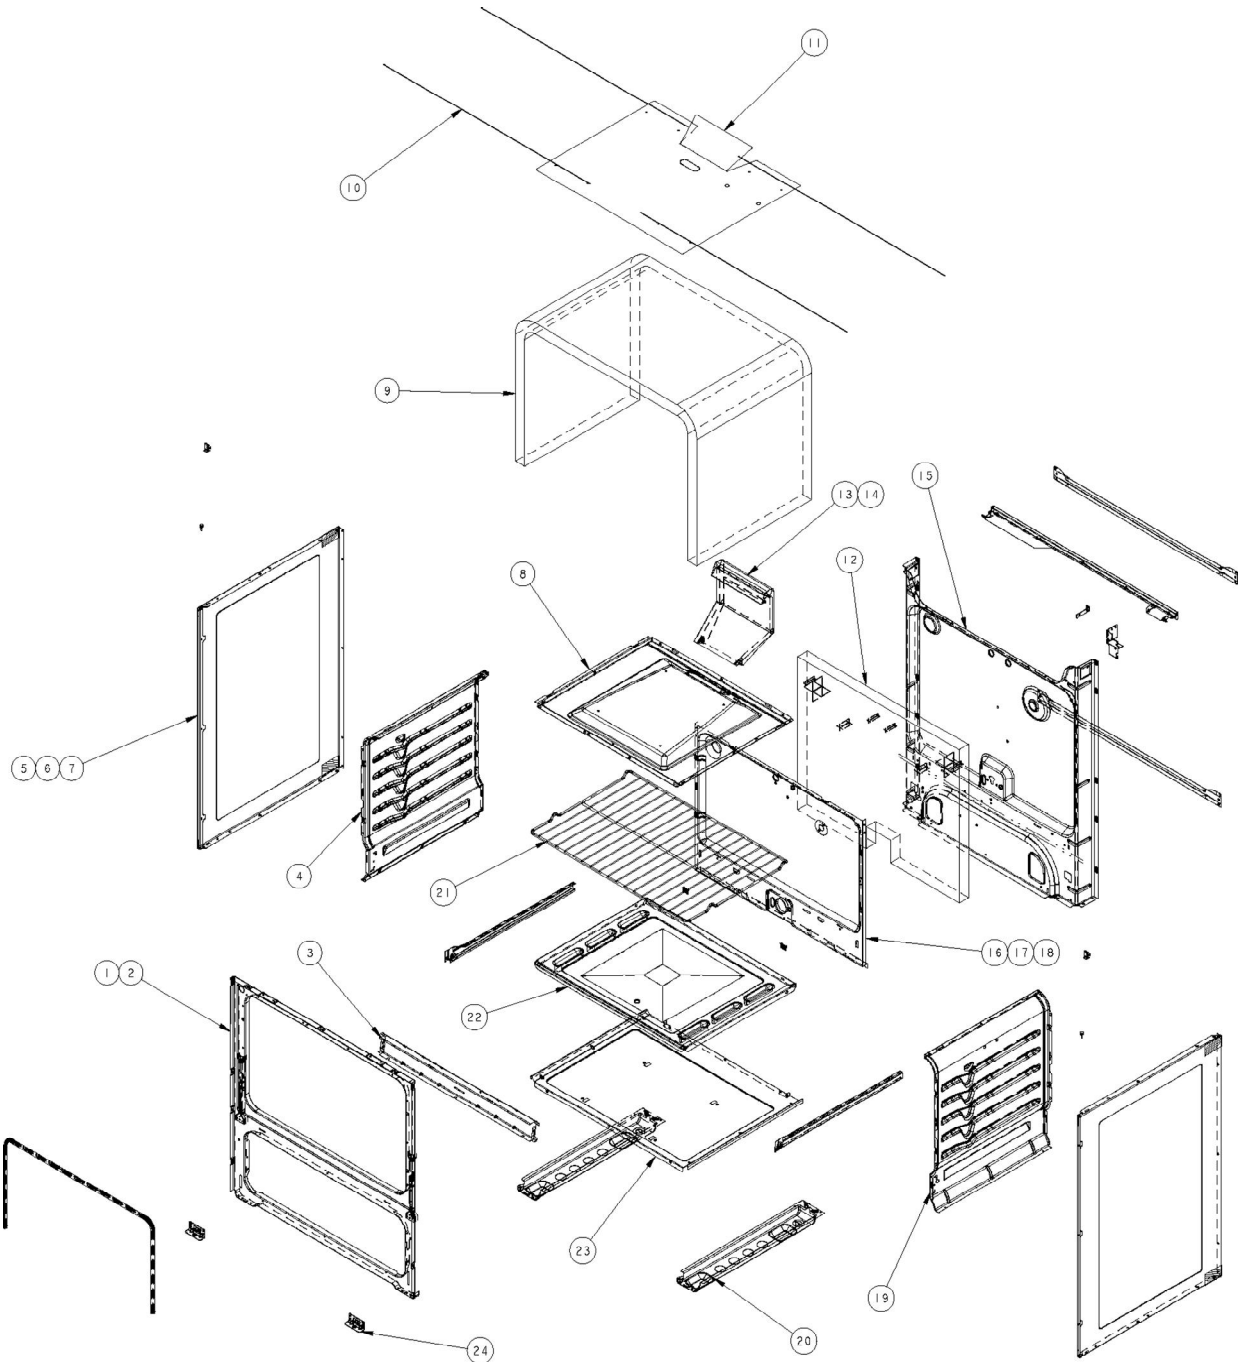

Distribuidor Autorizado

SurteRápido.com

Venta de Refacciones
Electrodomesticas

ESTUFA KF30574PB0