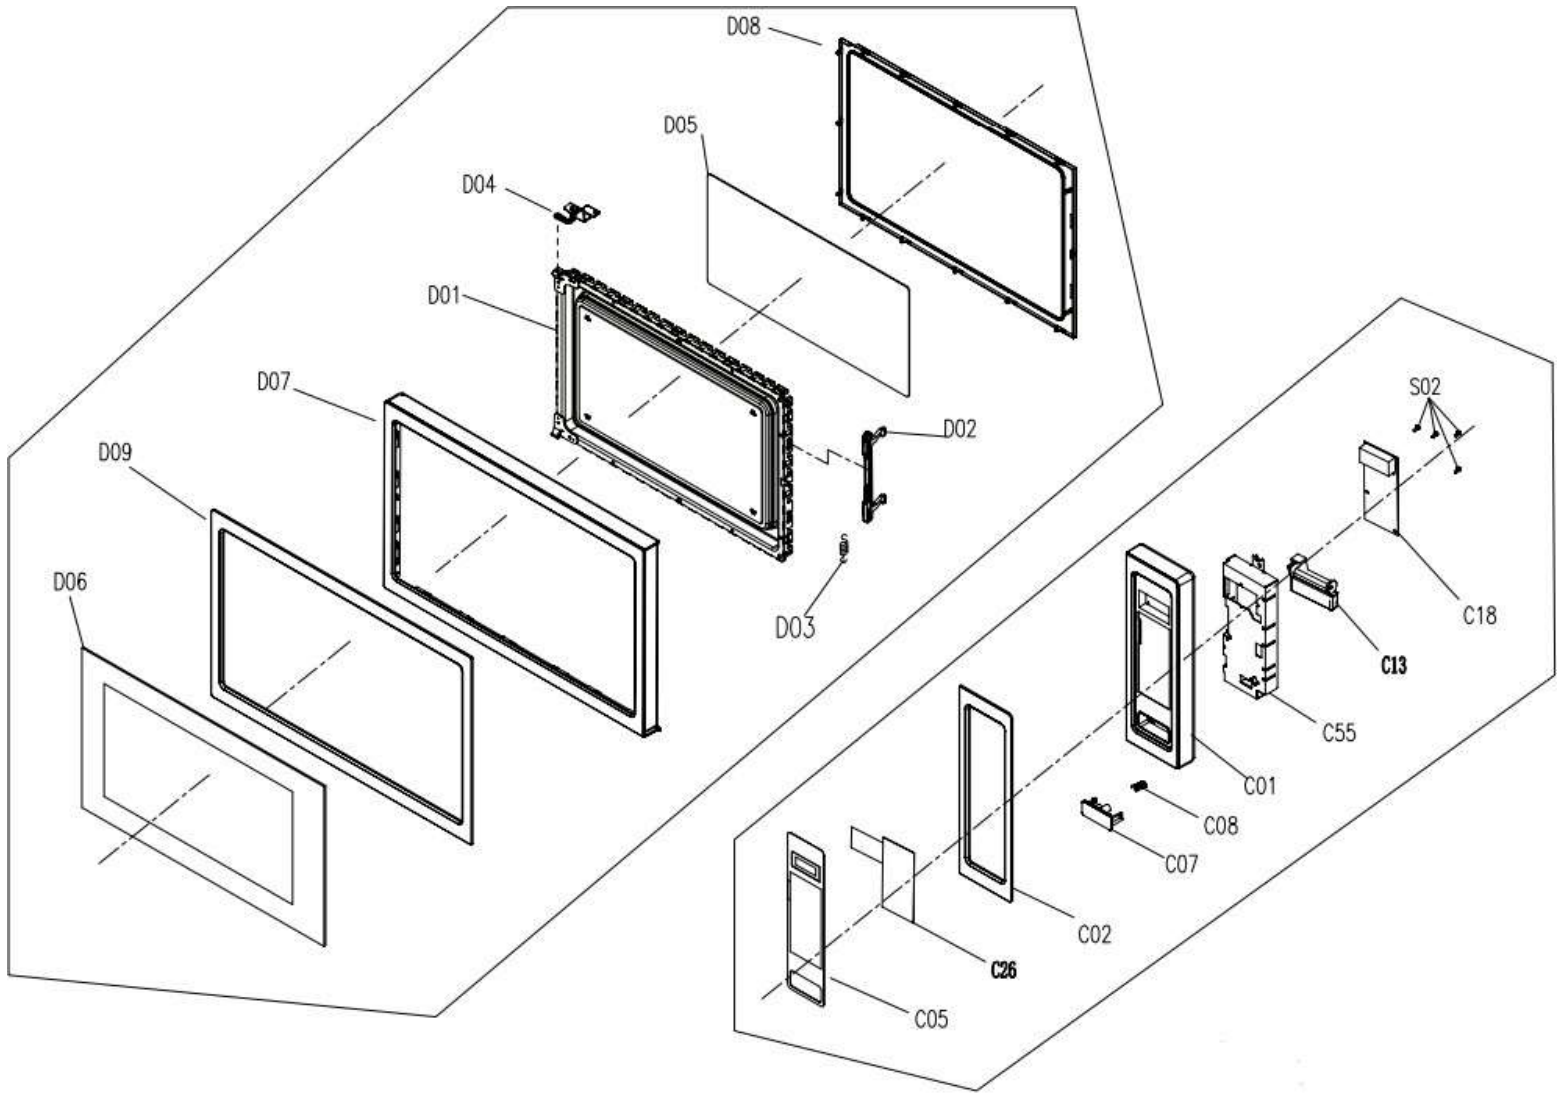

Distribuidor Autorizado

SurteRápido.com

Venta de Refacciones
Electrodomesticas

MICROONDAS KMCS3022GBS