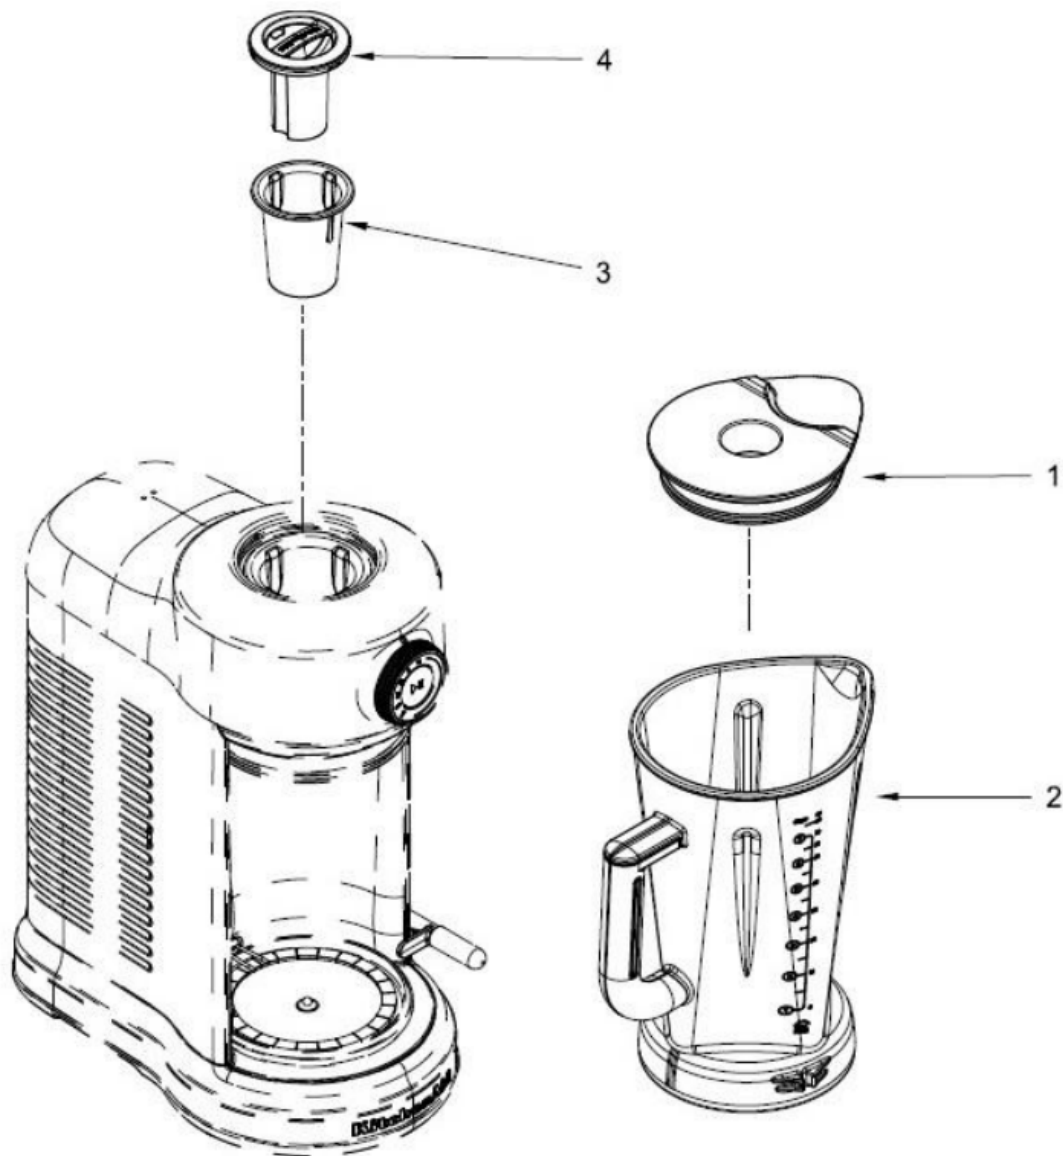

LICUADORA KITCHENAID KSB5015

No. Ilus.	No. de Parte	Descripción
1	W10690049	Tapa, licuadora
2	W10627688	Conjunto de la jarra
3	W10630713	Embudo, licuadora
4	W10667686	Conjunto de la cubierta

Distribuidor Autorizado

SurteRápido.com

Venta de Refacciones
Electrodomesticas

LICUADORA KITCHENAID KSB5015

LICUADORA KITCHENAID KSB5015

No. Ilus.	No. de Parte	Descripción
1	W10683173	Manual de uso y cuidado, Europeo/Británico
2	W10667412	Anillo, licuadora
3	----->	Carcasa, superior
	W10718041	Crema almendra
	W10708607	Negro imperial
	W10707891	Rojo acaramelado
	W10718034	Rojo imperial
	W10707885	Perla esmerilado
	W10707881	Plateado medallón
	W10707877	Negro ónix
4	W10625896	Conjunto de la interfaz del usuario
5	3400617	Tornillo
6	W10584177	Tornillo
7	W10709017	Sello, licuadora parte superior
8	----->	Cable eléctrico
	W10643544	Europeo
	W10730060	Australiano
	W10720322	Británico
	W10643543	Doméstico
9	3400814	Tornillo
10	----->	Conjunto carcasa, p.inferior incl motor y correa
	W10776358	Crema almendra (CA), 230 V
	W10776362	Negro imperial (NI), 230 V
	W10776356	Rojo acaramelado (RA), 230 V
	W10776357	Rojo imperial (RI), 230 V
	W10776359	Perla esmerilado (PE), 230 V
	W10776360	Plateado medallón (PM), 230 V
	W10776363	Negro ónix (NO), 230 V
	W10776355	Pizarra (PI), 120 V
	W10776354	Grafito líquido (GL), 120 V
	W10776353	Negro ónix (NO), 120 V
	W10776352	Plateado perlado (PP), 120 V
	W10776351	Perla esmerilado (PE), 120 V
	W10776350	Rojo acaramelado (RA), 120 V