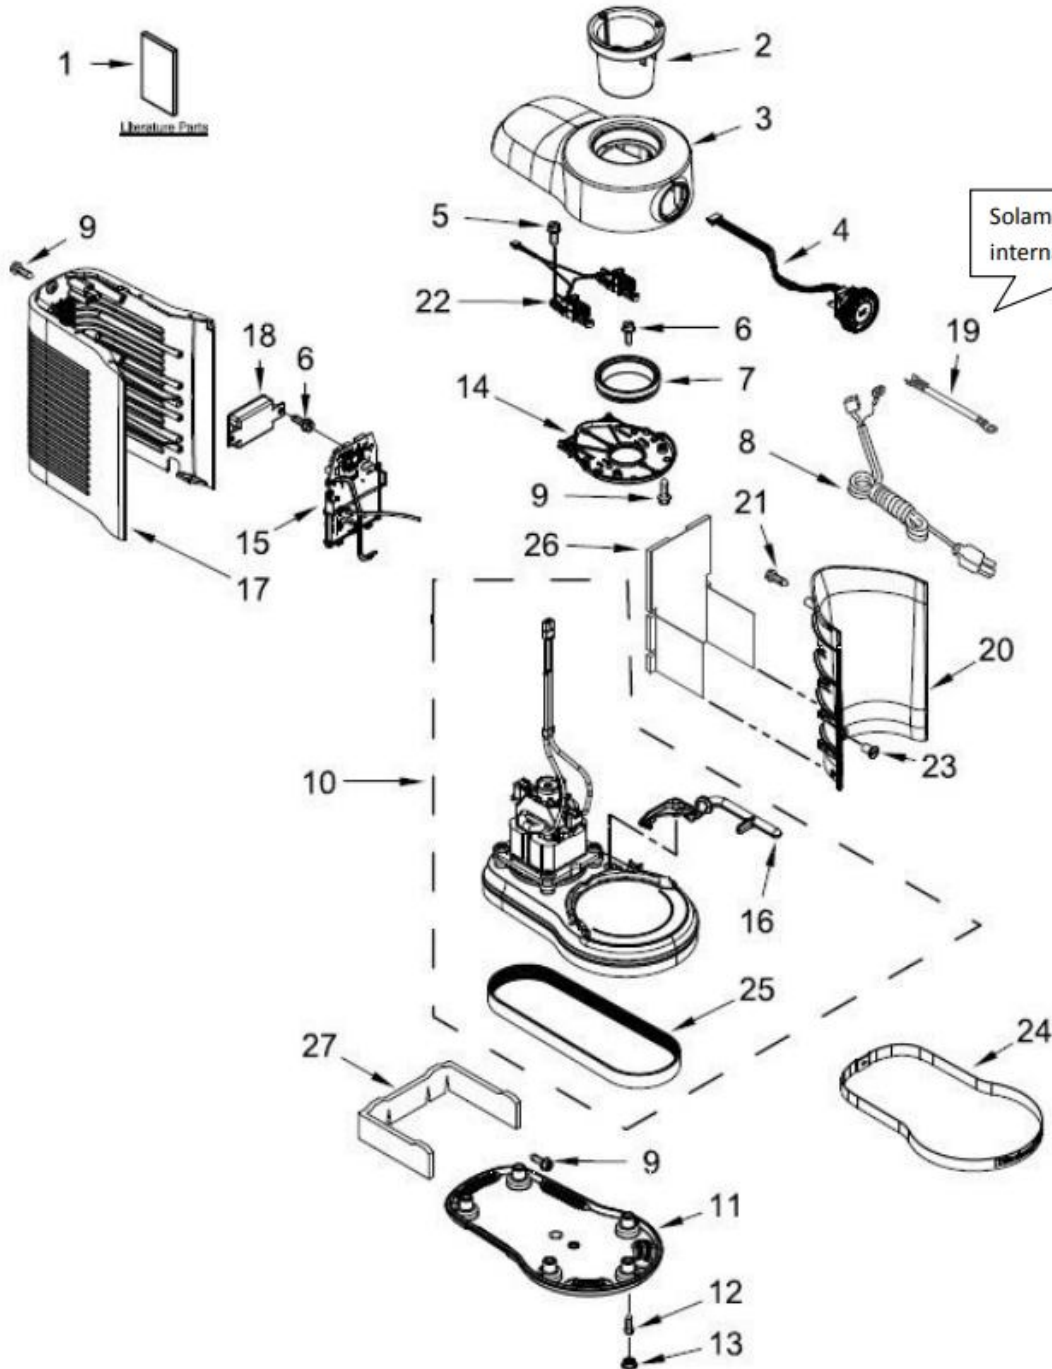

LICUADORA KITCHENAID KSB5015

No. Ilus.	No. de Parte	Descripción
1	W10690049	Tapa, licuadora
2	W10627688	Conjunto de la jarra
3	W10630713	Embudo, licuadora
4	W10667686	Conjunto de la cubierta

Distribuidor Autorizado

SurteRápido.com

Venta de Refacciones
Electrodomesticas

LICUADORA KITCHENAID KSB5015

LICUADORA KITCHENAID KSB5015

No. Ilus.	No. de Parte	Descripción
1	W10683173	Manual de uso y cuidado, Europeo/Británico
2	W10667412	Anillo, licuadora
3	----->	Carcasa, superior
	W10718041	Crema almendra
	W10708607	Negro imperial
	W10707891	Rojo acaramelado
	W10718034	Rojo imperial
	W10707885	Perla esmerilado
	W10707881	Plateado medallón
	W10707877	Negro ónix
4	W10625896	Conjunto de la interfaz del usuario
5	3400617	Tornillo
6	W10584177	Tornillo
7	W10709017	Sello, licuadora parte superior
8	----->	Cable eléctrico
	W10643544	Europeo
	W10730060	Australiano
	W10720322	Británico
	W10643543	Doméstico
9	3400814	Tornillo
10	----->	Conjunto carcasa, p.inferior incl motor y correa
	W10776358	Crema almendra (CA), 230 V
	W10776362	Negro imperial (NI), 230 V
	W10776356	Rojo acaramelado (RA), 230 V
	W10776357	Rojo imperial (RI), 230 V
	W10776359	Perla esmerilado (PE), 230 V
	W10776360	Plateado medallón (PM), 230 V
	W10776363	Negro ónix (NO), 230 V
	W10776355	Pizarra (PI), 120 V
	W10776354	Grafito líquido (GL), 120 V
	W10776353	Negro ónix (NO), 120 V
	W10776352	Plateado perlado (PP), 120 V
	W10776351	Perla esmerilado (PE), 120 V
	W10776350	Rojo acaramelado (RA), 120 V