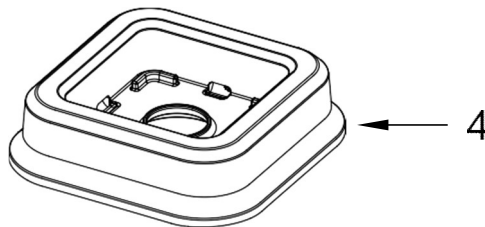

KitchenAid®

ORION COMMERCIAL BLENDER

MODELS:

KSBC1B0CU0 (Contour Silver)
KSBC1B0BM0 (Black Matte)

LICUADORA KSBC1B0BM0

LICUADORA KSBC1B0BM0

<u>Illus.</u> <u>No.</u>	<u>Part No.</u>	<u>Description</u>
1	W10703914	Ingredient Cup Assembly
2	W10703913	Lid, Jar
3	W10852144	Jar Assembly

<u>Illus.</u> <u>No.</u>	<u>Part No.</u>	<u>Description</u>
4	W10703963	Pad, Jar
5	W10732363	Jar
6	W10732357	Bearing
7	W10732358	O-Ring

<u>Illus.</u> <u>No.</u>	<u>Part No.</u>	<u>Description</u>
8	W10703968	Nut, Jar
9	W10793007	Blade
10	W10842608	Acorn Nut