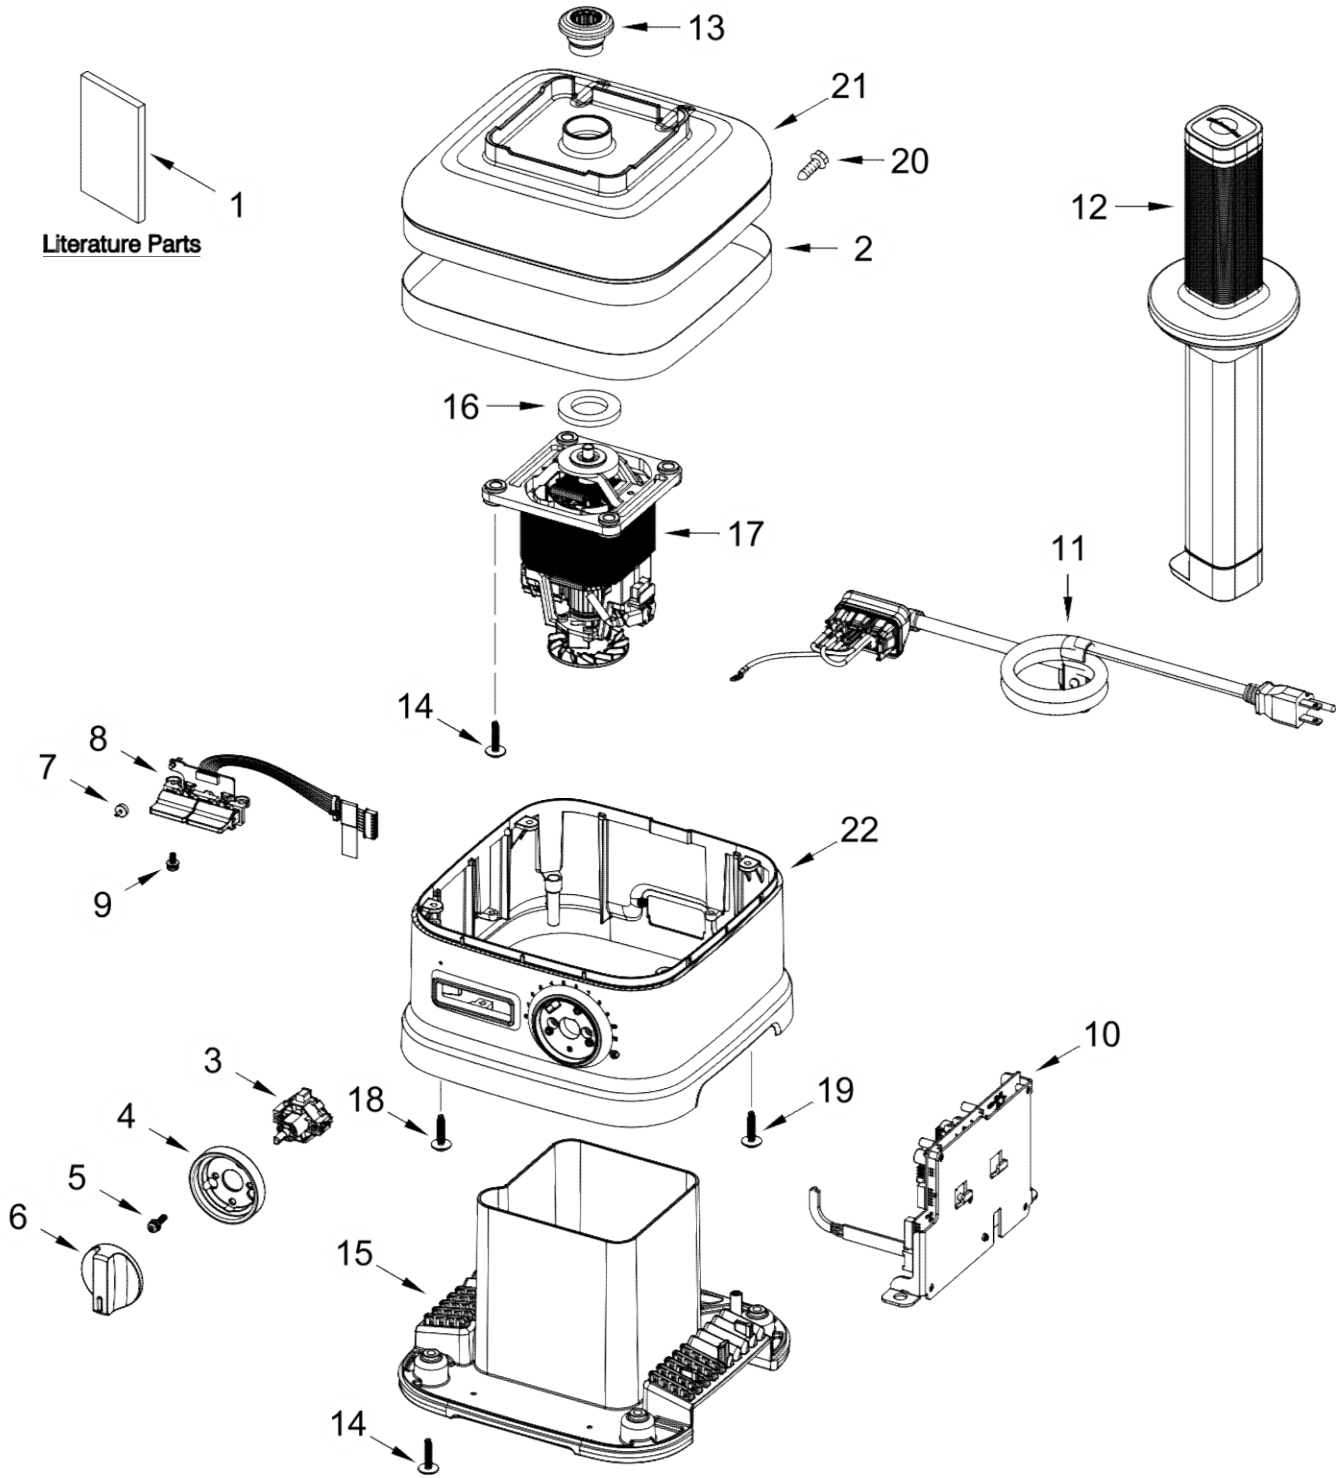

KitchenAid®

ORION COMMERCIAL BLENDER

MODELS:

KSBC1B0CU0 (Contour Silver)
KSBC1B0BM0 (Black Matte)

LICUADORA KSBC1B0BM0

LICUADORA KSBC1B0BM0

<u>Illus.</u> <u>No.</u>	<u>Part No.</u>	<u>Description</u>
1	W10703914	Ingredient Cup Assembly
2	W10703913	Lid, Jar
3	W10852144	Jar Assembly

<u>Illus.</u> <u>No.</u>	<u>Part No.</u>	<u>Description</u>
4	W10703963	Pad, Jar
5	W10732363	Jar
6	W10732357	Bearing
7	W10732358	O-Ring

<u>Illus.</u> <u>No.</u>	<u>Part No.</u>	<u>Description</u>
8	W10703968	Nut, Jar
9	W10793007	Blade
10	W10842608	Acorn Nut

LICUADORA KSBC1B0BM0

LICUADORA KSBC1B0BM0

<u>Illus. No.</u>	<u>Part No.</u>	<u>Description</u>
1		Literature Parts
	W10851732	Use & Care Guide
2	W10762747	Trimband
3	W10884366	Rotary Switch
4	W10762757	Bezel, Rotary Switch
5	W10790752	Screw
6	W10762759	Knob, Rotary Switch
7	W10732369	Toggle LED Lens
8	W10703983	Toggle Switch Assembly
9	W10790765	Screw

<u>Illus. No.</u>	<u>Part No.</u>	<u>Description</u>
10	W10762751	Electronic Control
11	W10827118	Power Cord
12	W10797339	Tamper
13	W10703959	Coupler
14	W10908337	Screw
15	W10811507	Base
16	W10802704	Seal, Motor
17	W10645565	Motor
18	W10584177	Screw
19	3400814	Screw
20	3400617	Screw