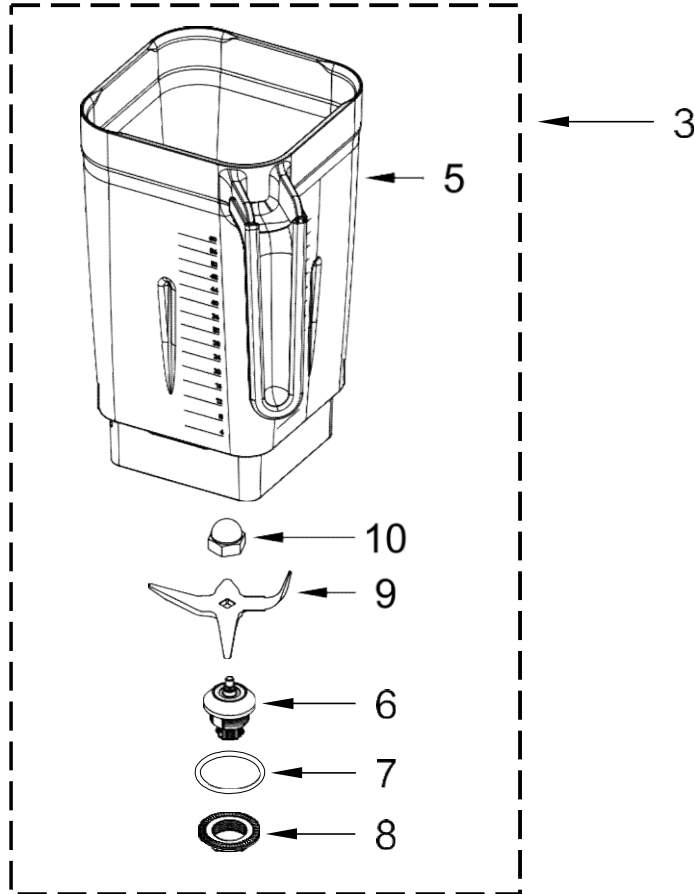

KitchenAid®

ORION COMMERCIAL BLENDER

MODELS:

KSBC1B0CU0 (Contour Silver)
KSBC1B0BM0 (Black Matte)

LICUADORA KSBC1B0BM0

LICUADORA KSBC1B0BM0

<u>Illus.</u> <u>No.</u>	<u>Part No.</u>	<u>Description</u>
1	W10703914	Ingredient Cup Assembly
2	W10703913	Lid, Jar
3	W10852144	Jar Assembly

<u>Illus.</u> <u>No.</u>	<u>Part No.</u>	<u>Description</u>
4	W10703963	Pad, Jar
5	W10732363	Jar
6	W10732357	Bearing
7	W10732358	O-Ring

<u>Illus.</u> <u>No.</u>	<u>Part No.</u>	<u>Description</u>
8	W10703968	Nut, Jar
9	W10793007	Blade
10	W10842608	Acorn Nut

LICUADORA KSBC1B0BM0

LICUADORA KSBC1B0BM0

<u>Illus. No.</u>	<u>Part No.</u>	<u>Description</u>
1		Literature Parts
	W10851732	Use & Care Guide
2	W10762747	Trimband
3	W10884366	Rotary Switch
4	W10762757	Bezel, Rotary Switch
5	W10790752	Screw
6	W10762759	Knob, Rotary Switch
7	W10732369	Toggle LED Lens
8	W10703983	Toggle Switch Assembly
9	W10790765	Screw

<u>Illus. No.</u>	<u>Part No.</u>	<u>Description</u>
10	W10762751	Electronic Control
11	W10827118	Power Cord
12	W10797339	Tamper
13	W10703959	Coupler
14	W10908337	Screw
15	W10811507	Base
16	W10802704	Seal, Motor
17	W10645565	Motor
18	W10584177	Screw
19	3400814	Screw
20	3400617	Screw