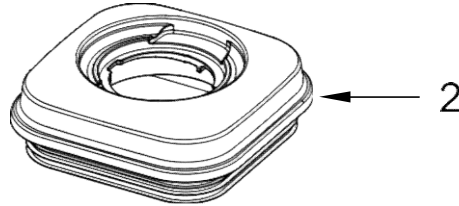

KitchenAid®

ORION COMMERCIAL BLENDER

MODELS:

KSBC1B0CU0 (Contour Silver)
KSBC1B0BM0 (Black Matte)

LICUADORA KSBC1B0BM0

LICUADORA KSBC1B0BM0

<u>Illus.</u> <u>No.</u>	<u>Part No.</u>	<u>Description</u>
1	W10703914	Ingredient Cup Assembly
2	W10703913	Lid, Jar
3	W10852144	Jar Assembly

<u>Illus.</u> <u>No.</u>	<u>Part No.</u>	<u>Description</u>
4	W10703963	Pad, Jar
5	W10732363	Jar
6	W10732357	Bearing
7	W10732358	O-Ring

<u>Illus.</u> <u>No.</u>	<u>Part No.</u>	<u>Description</u>
8	W10703968	Nut, Jar
9	W10793007	Blade
10	W10842608	Acorn Nut