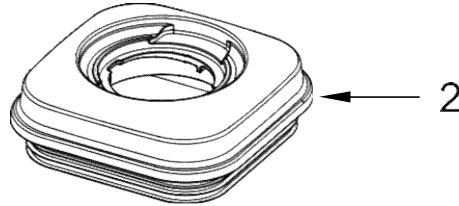

**KitchenAid®**

**ORION COMMERCIAL BLENDER**

**MODELS:**

KSBC1B0CU0 (Contour Silver)  
KSBC1B0BM0 (Black Matte)

# LICUADORA KSBC1B0CU0

# LICUADORA KSBC1B0CU0

<u>Illus.</u> <u>No.</u>	<u>Part No.</u>	<u>Description</u>
1	W10703914	Ingredient Cup Assembly
2	W10703913	Lid, Jar
3	W10852144	Jar Assembly

<u>Illus.</u> <u>No.</u>	<u>Part No.</u>	<u>Description</u>
4	W10703963	Pad, Jar
5	W10732363	Jar
6	W10732357	Bearing
7	W10732358	O-Ring