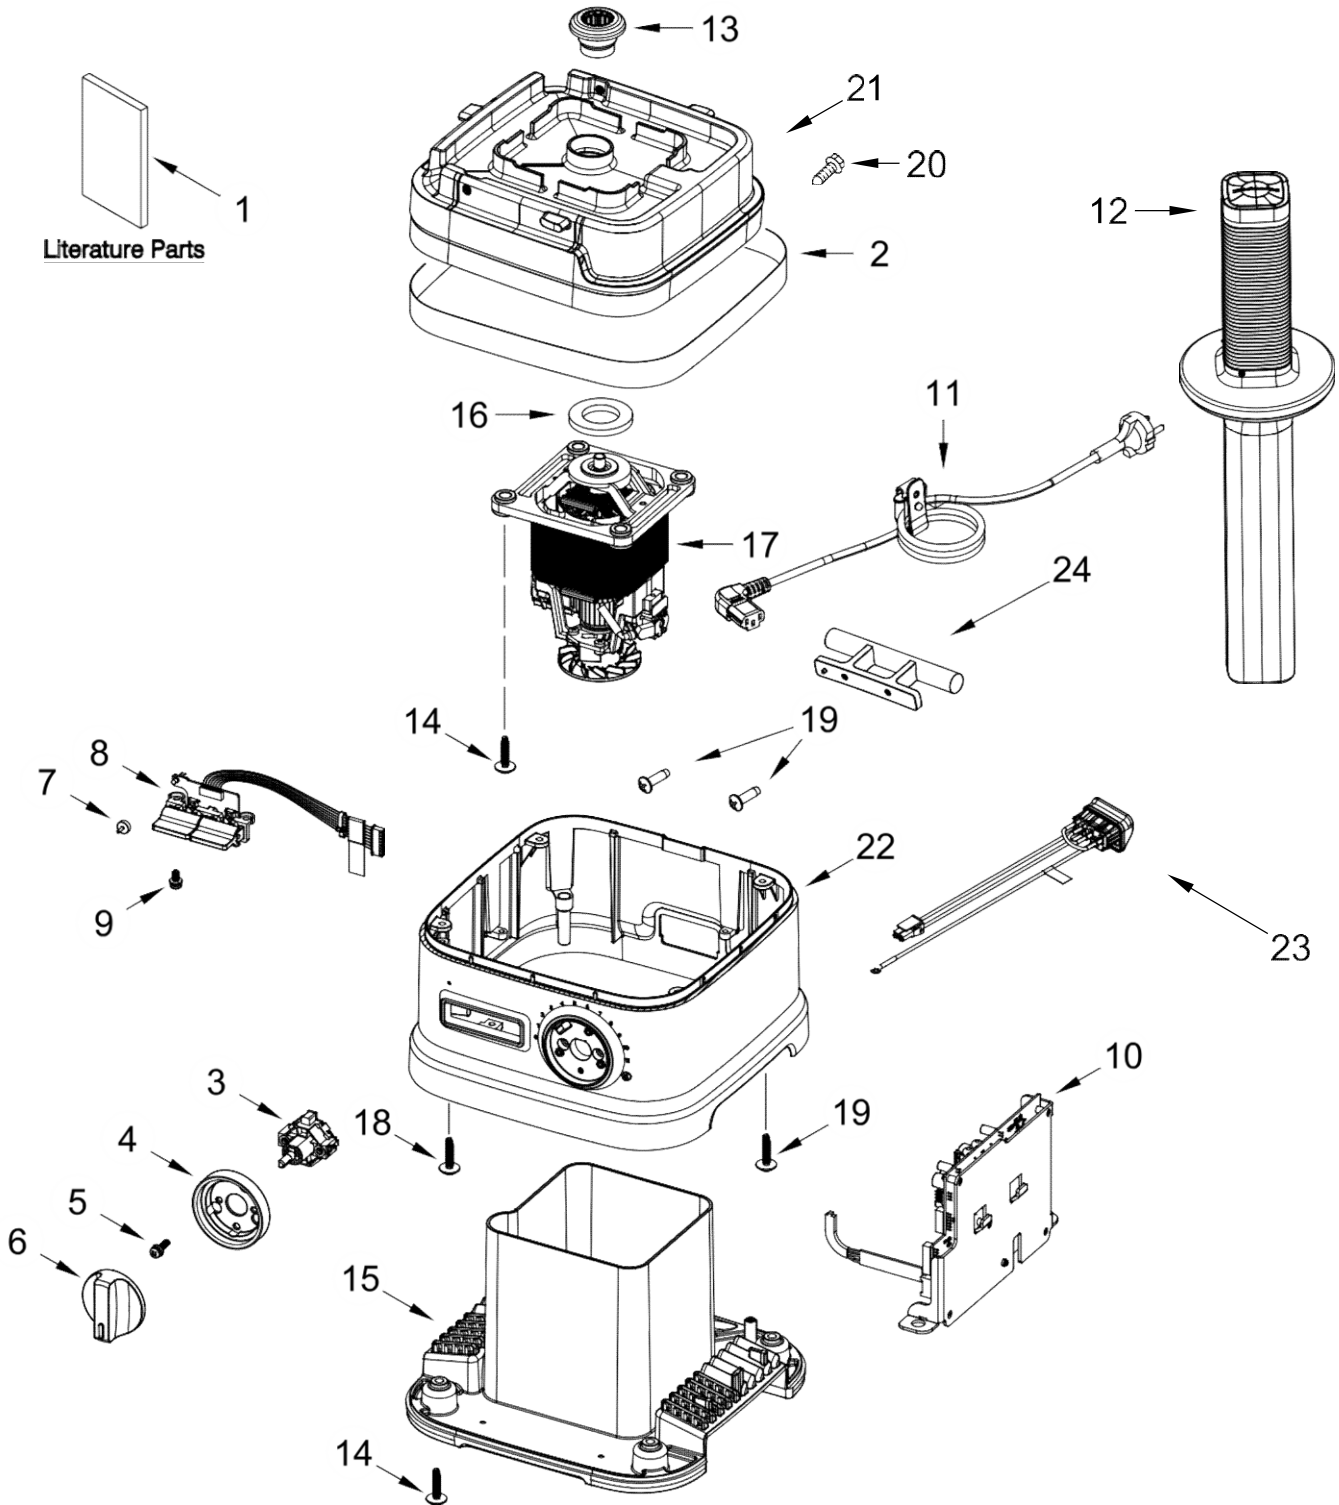

<u>Illus. No.</u>	<u>Part No.</u>	<u>Description</u>
4	W11221703	Pad, Jar
5	W10732363	Jar
6	W10895866	Bearing
7	W10732358	O-Ring

<u>Illus. No.</u>	<u>Part No.</u>	<u>Description</u>
8	W11095368	Nut, Jar
9	W10916619	Blade
10	W10917348	Acorn Nut
11	W11294487	Enclosure

LICUADORA KSBC1B2BM0

LICUADORA KSBC1B2BM0

<u>Illus. No.</u>	<u>Part No.</u>	<u>Description</u>
1		Literature Parts
	W11341965	Use & Care Guide
2	W10762747	Trimband
3	W10884366	Rotary Switch
4	W11358122	Bezel, Rotary Switch
5	W10790752	Screw
6	W11357978	Knob, Rotary Switch
7	W10732369	Toggle LED Lens
8	W10703983	Toggle Switch Assembly

<u>Illus. No.</u>	<u>Part No.</u>	<u>Description</u>
9	W10790765	Screw
10	W11316350	Electronic Control
11	W10827118	Power Cord
12	W11051447	Tamper
13	W10895290	Coupler
14	W10908337	Screw
15	W10811507	Base
16	W10802704	Seal, Motor
17	W10703933	Motor
18	W10584177	Screw

<u>Illus. No.</u>	<u>Part No.</u>	<u>Description</u>
19	3400814	Screw
20	3400617	Screw
21		Upper Base
	W11221696	Black Matte
	W11231205	Contour Silver
22		Lower Base
	W10878487	Black Matte
	W10854257	Contour Sliver
23	W10823165	Entry Module, Power Cord
24	W10703945	Cord Cleat