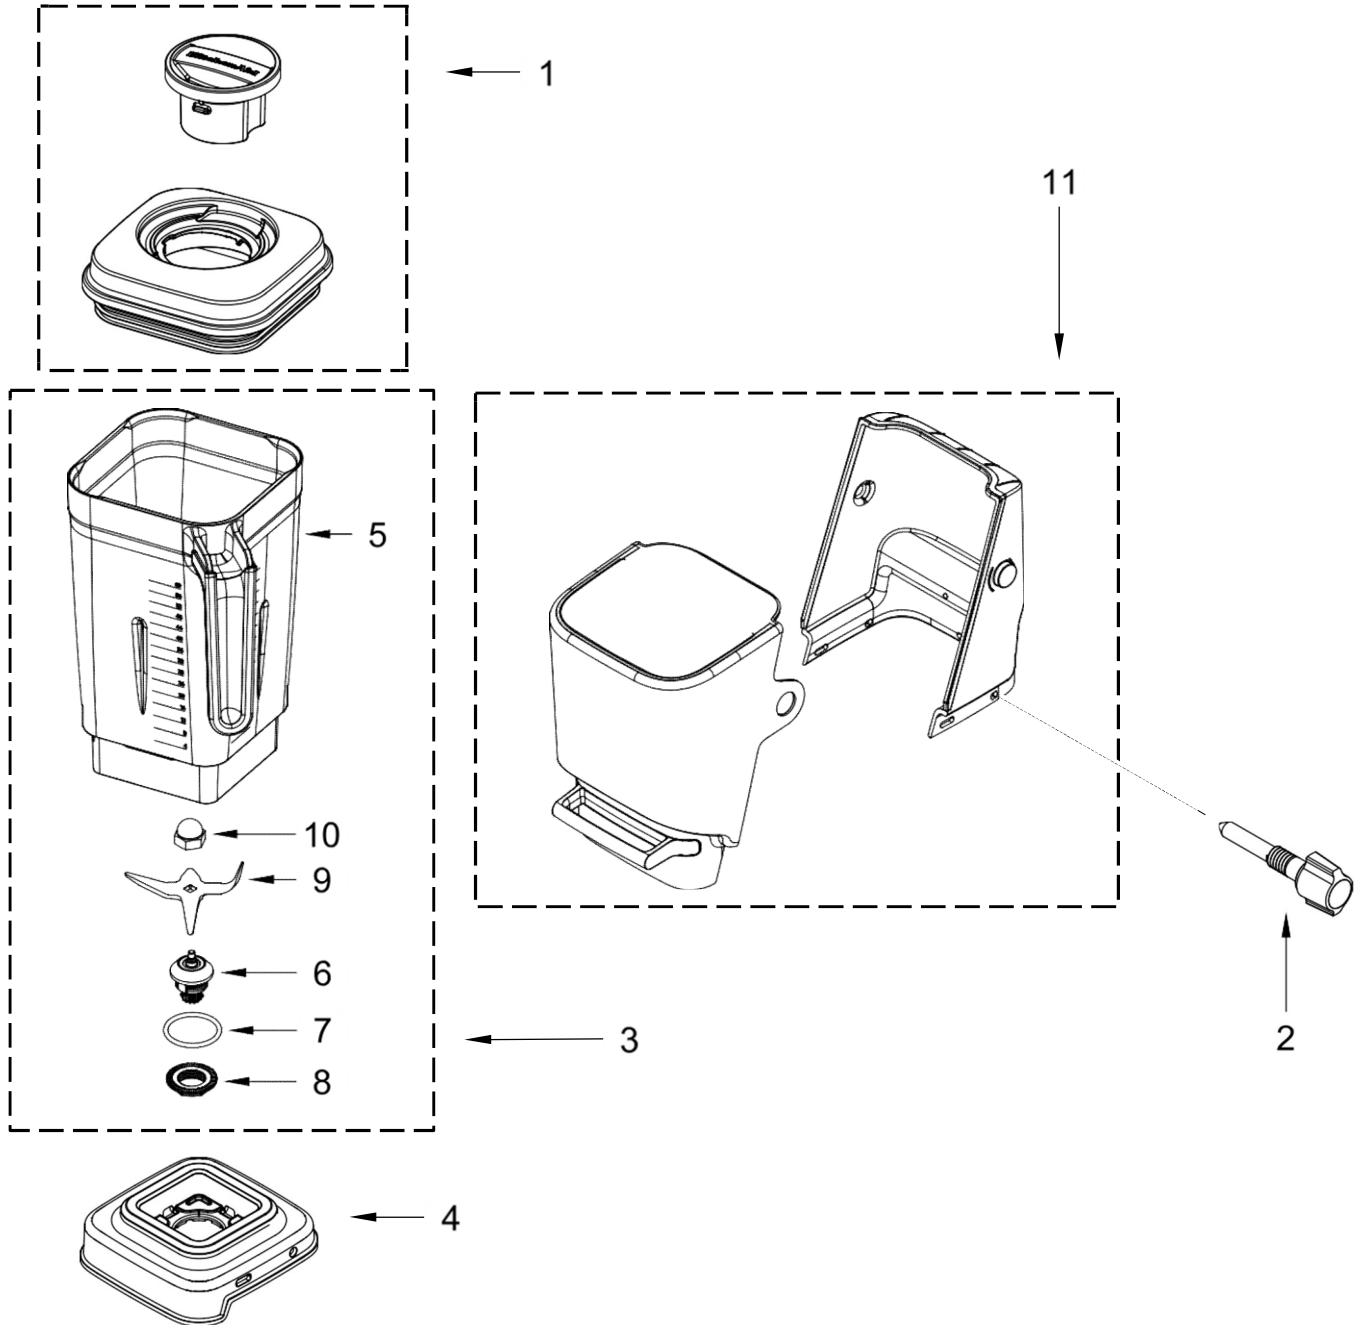

KitchenAid®

ENCLOSURE COMMERCIAL BLENDER

MODELS:

KSBC1B2BM0 (Black Matte)
KSBC1B2CU0 (Contour Silver)

LICUADORA KSBC1B2BM0

LICUADORA KSBC1B2BM0

<u>Illus. No.</u>	<u>Part No.</u>	<u>Description</u>
1	W11300278	Lid Assembly
2	W11316283	Thumb Screws, Enclosure (Qty 2)
3	W11032137	Jar Assembly

<u>Illus. No.</u>	<u>Part No.</u>	<u>Description</u>
4	W11221703	Pad, Jar
5	W10732363	Jar
6	W10895866	Bearing
7	W10732358	O-Ring

<u>Illus. No.</u>	<u>Part No.</u>	<u>Description</u>
8	W11095368	Nut, Jar
9	W10916619	Blade
10	W10917348	Acorn Nut
11	W11294487	Enclosure

LICUADORA KSBC1B2BM0

LICUADORA KSBC1B2BM0

<u>Illus. No.</u>	<u>Part No.</u>	<u>Description</u>
1		Literature Parts
	W11341965	Use & Care Guide
2	W10762747	Trimband
3	W10884366	Rotary Switch
4	W11358122	Bezel, Rotary Switch
5	W10790752	Screw
6	W11357978	Knob, Rotary Switch
7	W10732369	Toggle LED Lens
8	W10703983	Toggle Switch Assembly

<u>Illus. No.</u>	<u>Part No.</u>	<u>Description</u>
19	3400814	Screw
20	3400617	Screw
21		Upper Base
	W11221696	Black Matte
	W11231205	Contour Silver
22		Lower Base
	W10878487	Black Matte
	W10854257	Contour Sliver
23	W10823165	Entry Module, Power Cord
24	W10703945	Cord Cleat