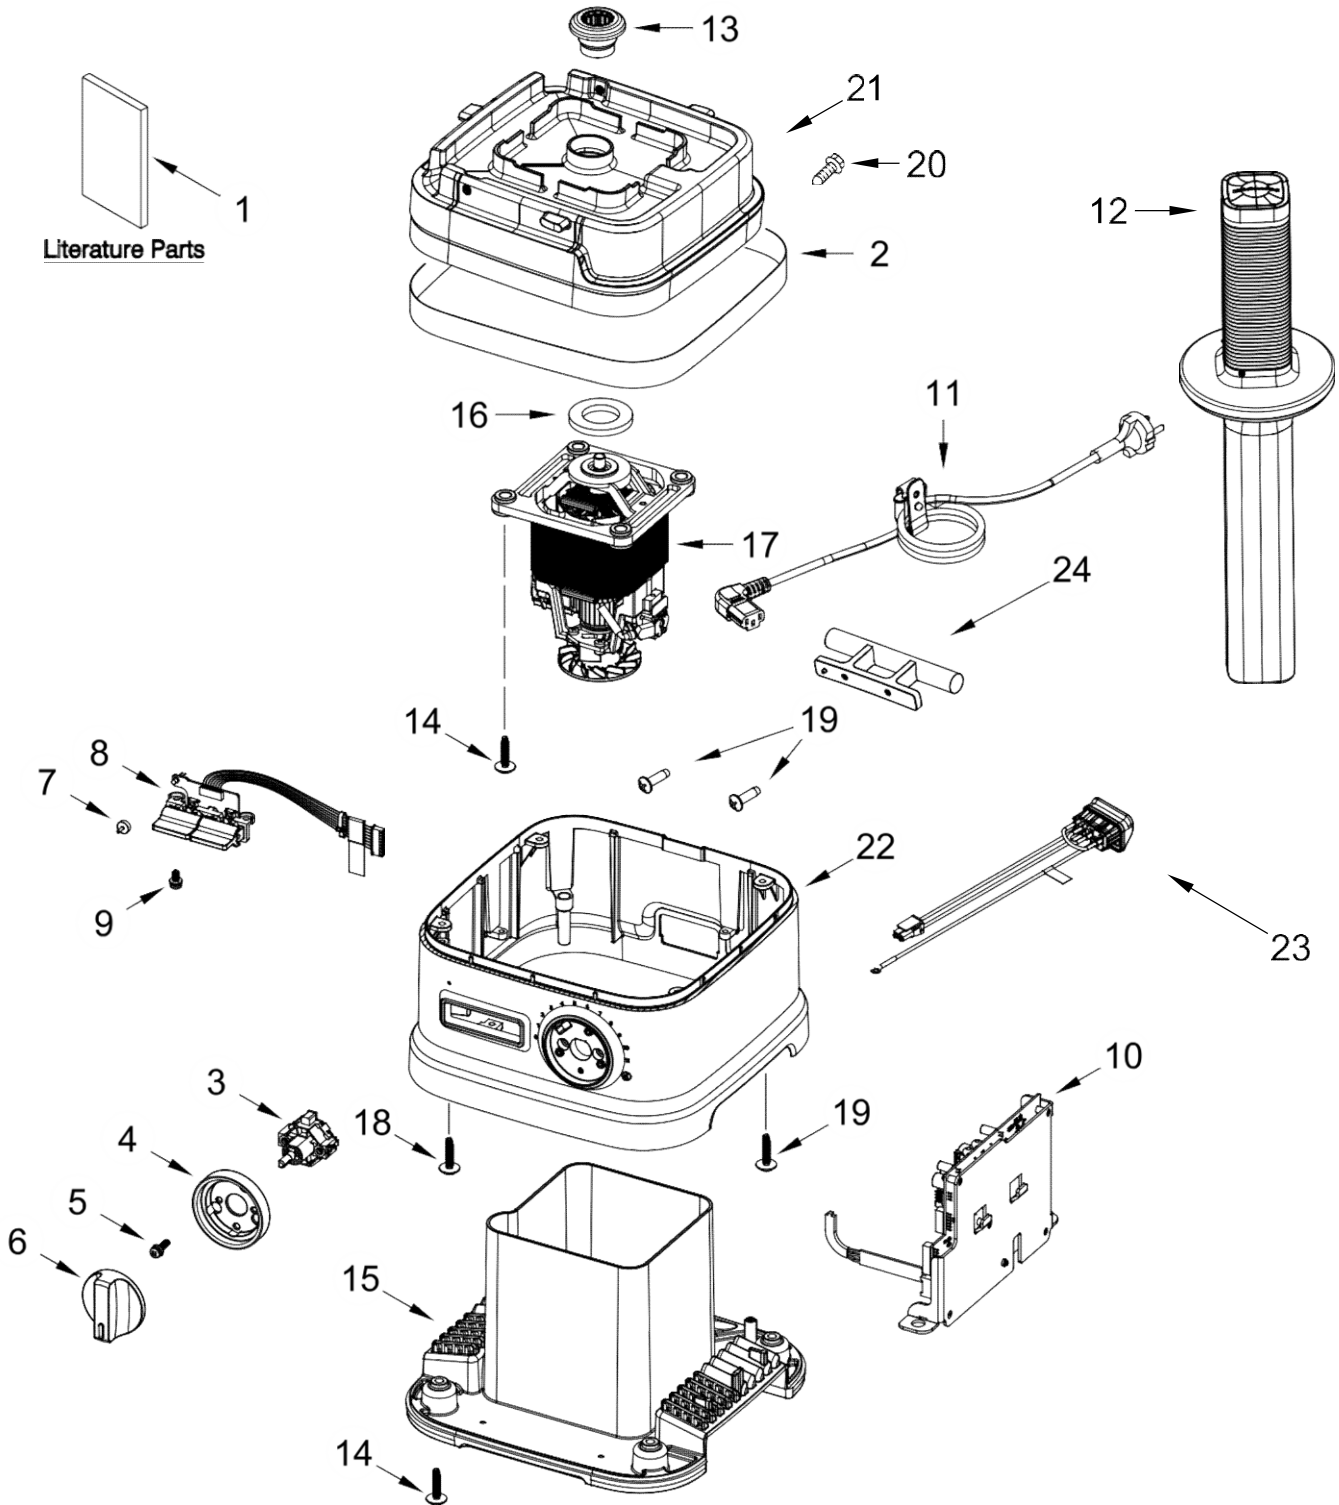

<u>Illus. No.</u>	<u>Part No.</u>	<u>Description</u>
4	W11221703	Pad, Jar
5	W10732363	Jar
6	W10895866	Bearing
7	W10732358	O-Ring

<u>Illus. No.</u>	<u>Part No.</u>	<u>Description</u>
8	W11095368	Nut, Jar
9	W10916619	Blade
10	W10917348	Acorn Nut
11	W11294487	Enclosure

LICUADORA KSBC1B2CU0

LICUADORA KSBC1B2CU0

<u>Illus. No.</u>	<u>Part No.</u>	<u>Description</u>
1		Literature Parts
	W11341965	Use & Care Guide
2	W10762747	Trimband
3	W10884366	Rotary Switch
4	W11358122	Bezel, Rotary Switch
5	W10790752	Screw
6	W11357978	Knob, Rotary Switch
7	W10732369	Toggle LED Lens
8	W10703983	Toggle Switch Assembly

<u>Illus. No.</u>	<u>Part No.</u>	<u>Description</u>
9	W10790765	Screw
10	W11316350	Electronic Control
11	W10827118	Power Cord
12	W11051447	Tamper
13	W10895290	Coupler
14	W10908337	Screw
15	W10811507	Base
16	W10802704	Seal, Motor
17	W10703933	Motor
18	W10584177	Screw

<u>Illus. No.</u>	<u>Part No.</u>	<u>Description</u>
19	3400814	Screw
20	3400617	Screw
21		Upper Base
	W11221696	Black Matte
	W11231205	Contour Silver
22		Lower Base
	W10878487	Black Matte
	W10854257	Contour Sliver
23	W10823165	Entry Module, Power Cord
24	W10703945	Cord Cleat