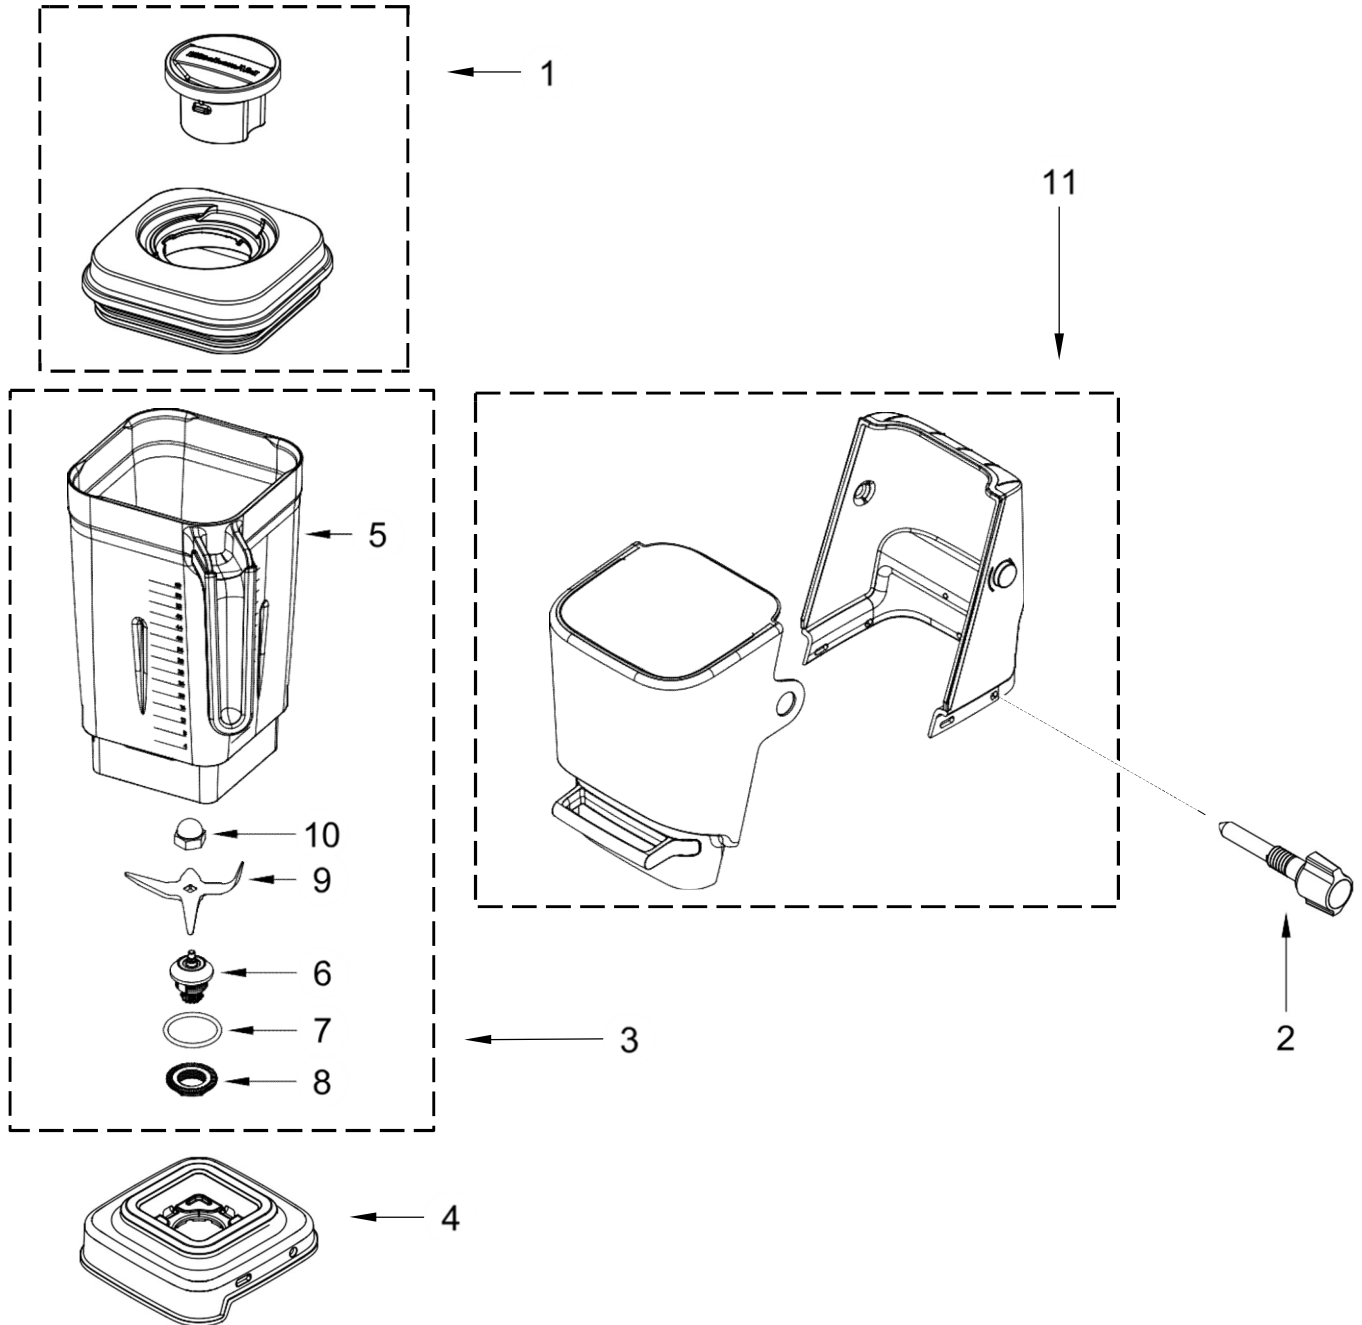

KitchenAid®

ENCLOSURE COMMERCIAL BLENDER

MODELS:

KSBC1B2BM0 (Black Matte)
KSBC1B2CU0 (Contour Silver)

LICUADORA KSBC1B2CU0

LICUADORA KSBC1B2CU0

<u>Illus. No.</u>	<u>Part No.</u>	<u>Description</u>
1	W11300278	Lid Assembly
2	W11316283	Thumb Screws, Enclosure (Qty 2)
3	W11032137	Jar Assembly

<u>Illus. No.</u>	<u>Part No.</u>	<u>Description</u>
4	W11221703	Pad, Jar
5	W10732363	Jar
6	W10895866	Bearing
7	W10732358	O-Ring

<u>Illus. No.</u>	<u>Part No.</u>	<u>Description</u>
8	W11095368	Nut, Jar
9	W10916619	Blade
10	W10917348	Acorn Nut
11	W11294487	Enclosure

LICUADORA KSBC1B2CU0

LICUADORA KSBC1B2CU0

<u>Illus. No.</u>	<u>Part No.</u>	<u>Description</u>
1		Literature Parts
	W11341965	Use & Care Guide
2	W10762747	Trimband
3	W10884366	Rotary Switch
4	W11358122	Bezel, Rotary Switch
5	W10790752	Screw
6	W11357978	Knob, Rotary Switch
7	W10732369	Toggle LED Lens
8	W10703983	Toggle Switch Assembly

<u>Illus. No.</u>	<u>Part No.</u>	<u>Description</u>
19	3400814	Screw
20	3400617	Screw
21		Upper Base
	W11221696	Black Matte
	W11231205	Contour Silver
22		Lower Base
	W10878487	Black Matte
	W10854257	Contour Sliver
23	W10823165	Entry Module, Power Cord
24	W10703945	Cord Cleat