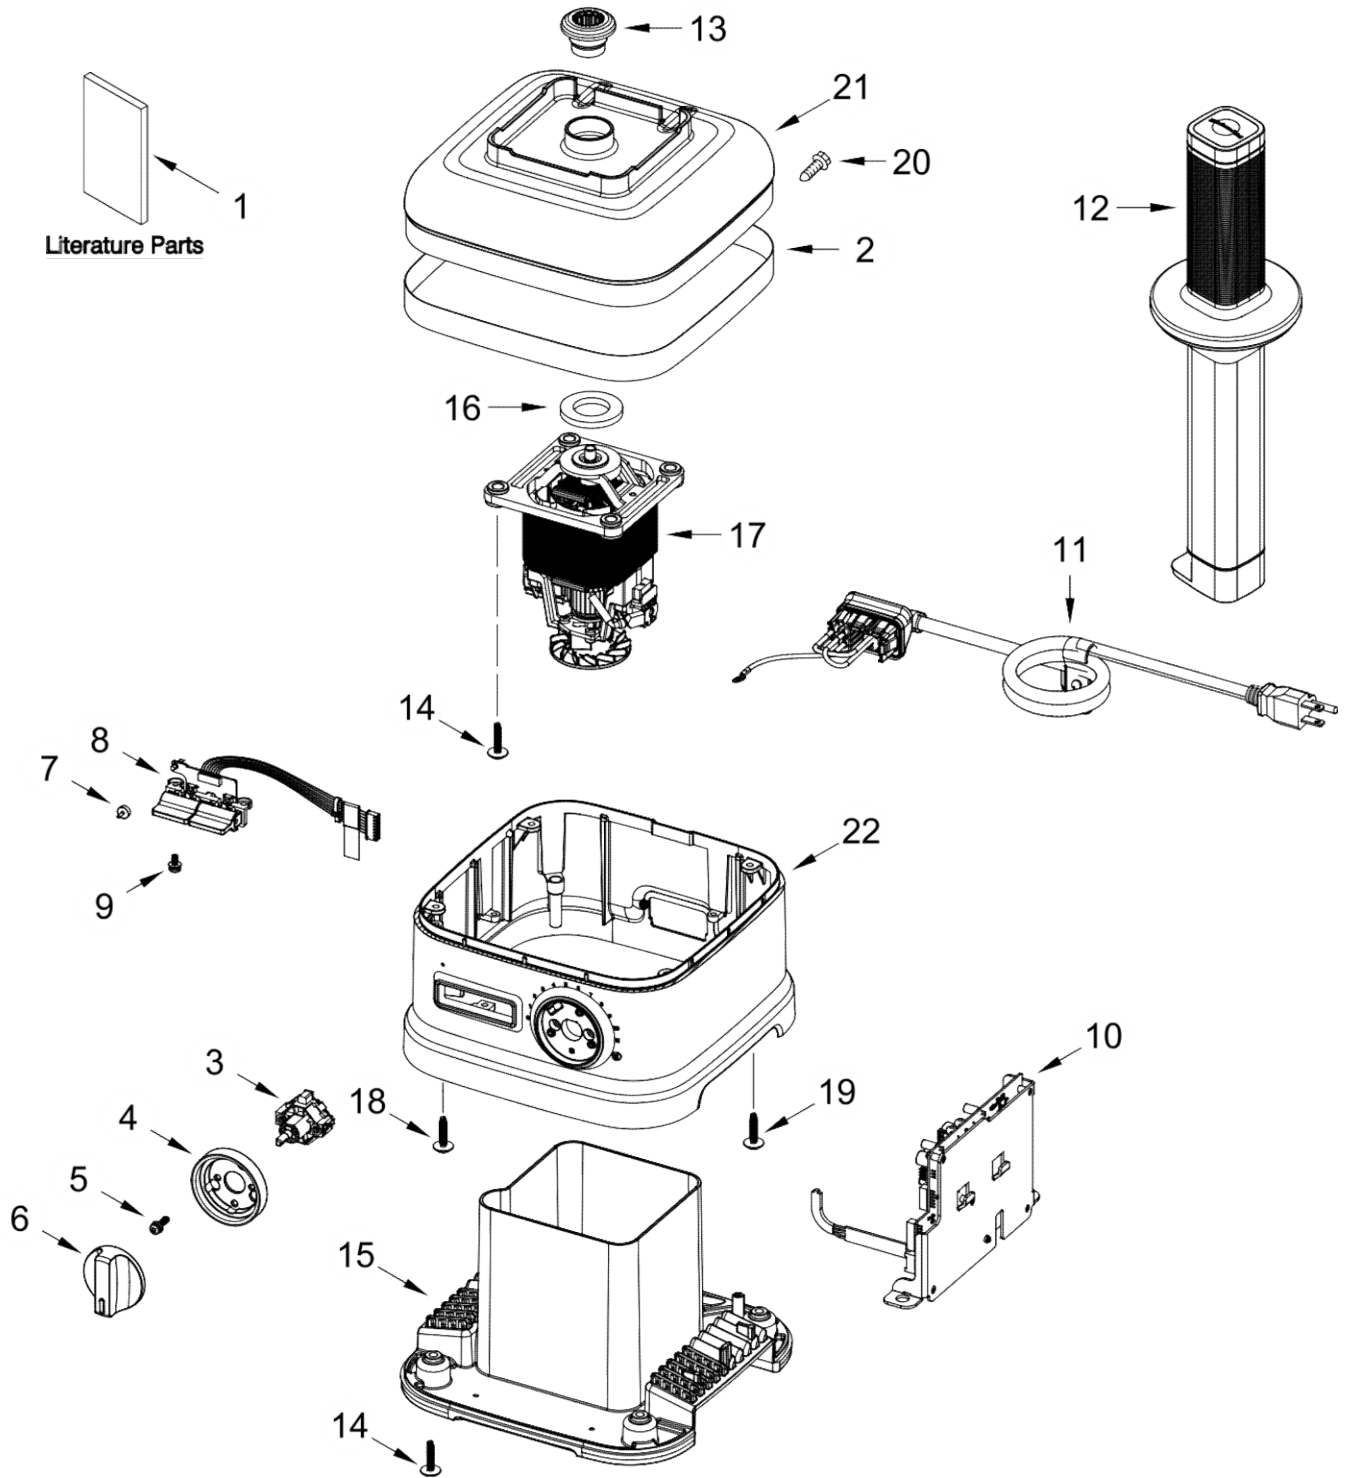

LICUADORA KSBC2F1BM0

LICUADORA KSBC2F1BM0

<u>Illus. No.</u>	<u>Part No.</u>	<u>Description</u>	<u>Illus. No.</u>	<u>Part No.</u>	<u>Description</u>	<u>Illus. No.</u>	<u>Part No.</u>	<u>Description</u>
1		Literature Parts	9	W10790765	Screw	19	3400814	Screw
	W10891513	Use & Care Guide	10	W10762752	Electronic Control	20	3400617	Screw
2	W10762747	Trimband				21		Upper Base
3	W10884366	Rotary Switch	11	W10827118	Power Cord		W10732367	Black Matte
4	W10762757	Bezel, Rotary Switch	12	W10797339	Tamper		W10891509	Dark Pewter
5	W10790752	Screw	13	W10703959	Coupler	22		Lower Base
6	W10762759	Knob, Rotary Switch	14	W10908337	Screw		W10891510	Black Matte
7	W10732369	Toggle LED Lens	15	W10811507	Base		W10891512	Dark Pewter
8	W10703983	Toggle Switch Assembly	16	W10802704	Seal, Motor			
			17	W11035769	Motor			
			18	W10584177	Screw