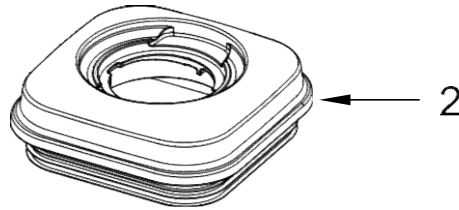

KitchenAid®

ORION COMMERCIAL BLENDER

MODELS:

KSBC2F1BM0 (Black Matte)

KSBC2F1DP0 (Dark Pewter)

LICUADORA KSBC2F1DP0

Distribuidor Autorizado

Venta de Refacciones
Electrodomesticas

LICUADORA KSBC2F1DP0

<u>Illus.</u> <u>No.</u>	<u>Part No.</u>	<u>Description</u>
1	W10703914	Ingredient Cup Assembly
2	W10703913	Lid, Jar

<u>Illus.</u> <u>No.</u>	<u>Part No.</u>	<u>Description</u>
3	W11032138	Jar Assembly
4	W10879150	Pad, Jar
5	W10732363	Jar
6	W11031655	Bearing