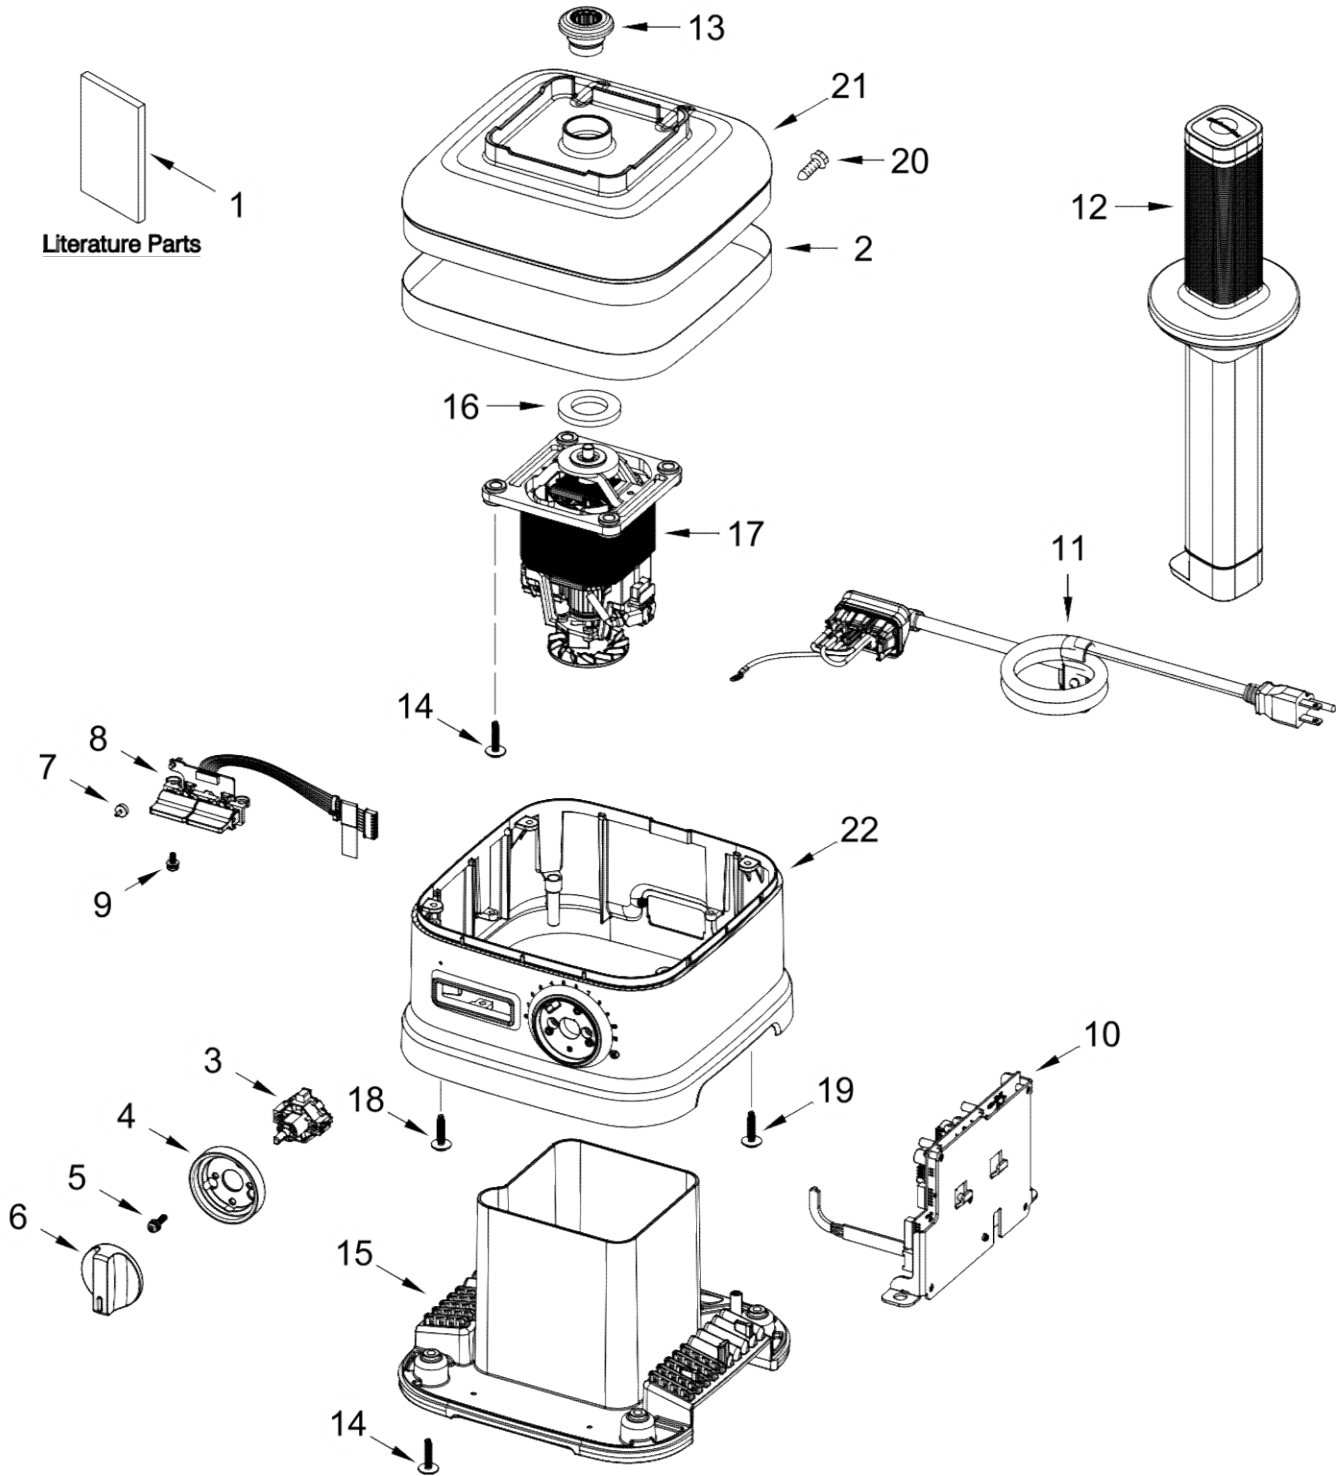

LICUADORA KSBC2F1DP0

<u>Illus.</u> <u>No.</u>	<u>Part No.</u>	<u>Description</u>
1	W10703914	Ingredient Cup Assembly
2	W10703913	Lid, Jar

<u>Illus.</u> <u>No.</u>	<u>Part No.</u>	<u>Description</u>
3	W11032138	Jar Assembly
4	W10879150	Pad, Jar
5	W10732363	Jar
6	W11031655	Bearing

<u>Illus.</u> <u>No.</u>	<u>Part No.</u>	<u>Description</u>
7	W10732358	O-Ring
8	W10703968	Nut, Jar
9	W10793007	Blade
10	W10842608	Acorn Nut

LICUADORA KSBC2F1DP0

LICUADORA KSBC2F1DP0

<u>Illus. No.</u>	<u>Part No.</u>	<u>Description</u>	<u>Illus. No.</u>	<u>Part No.</u>	<u>Description</u>	<u>Illus. No.</u>	<u>Part No.</u>	<u>Description</u>
1		Literature Parts	9	W10790765	Screw	19	3400814	Screw
	W10891513	Use & Care Guide	10	W10762752	Electronic Control	20	3400617	Screw
2	W10762747	Trimband				21		Upper Base
3	W10884366	Rotary Switch	11	W10827118	Power Cord		W10732367	Black Matte
4	W10762757	Bezel, Rotary Switch	12	W10797339	Tamper		W10891509	Dark Pewter
5	W10790752	Screw	13	W10703959	Coupler	22		Lower Base
6	W10762759	Knob, Rotary Switch	14	W10908337	Screw		W10891510	Black Matte
7	W10732369	Toggle LED Lens	15	W10811507	Base		W10891512	Dark Pewter
8	W10703983	Toggle Switch Assembly	16	W10802704	Seal, Motor			
			17	W11035769	Motor			
			18	W10584177	Screw			