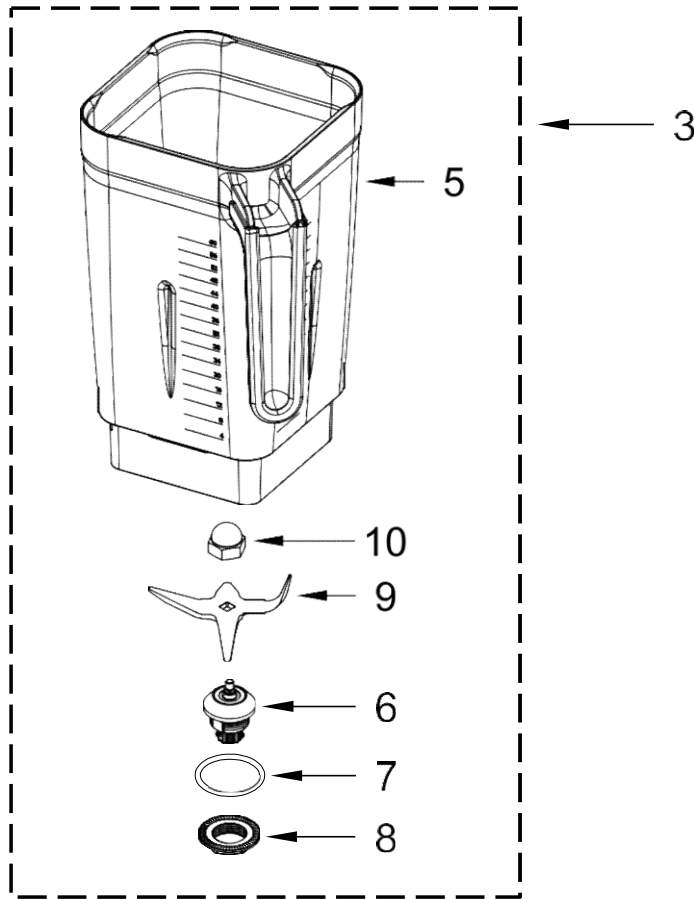

LICUADORA KSBC2F1DP0

Distribuidor Autorizado

Venta de Refacciones
Electrodomesticas

LICUADORA KSBC2F1DP0

<u>Illus.</u> <u>No.</u>	<u>Part No.</u>	<u>Description</u>
1	W10703914	Ingredient Cup Assembly
2	W10703913	Lid, Jar

<u>Illus.</u> <u>No.</u>	<u>Part No.</u>	<u>Description</u>
3	W11032138	Jar Assembly
4	W10879150	Pad, Jar
5	W10732363	Jar
6	W11031655	Bearing

<u>Illus.</u> <u>No.</u>	<u>Part No.</u>	<u>Description</u>
7	W10732358	O-Ring
8	W10703968	Nut, Jar
9	W10793007	Blade
10	W10842608	Acorn Nut