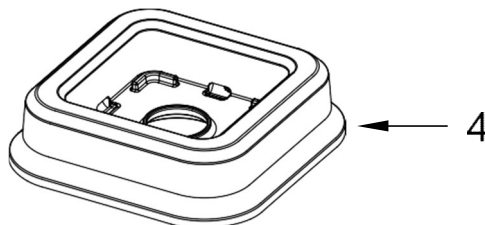

KitchenAid®

ORION COMMERCIAL BLENDER

MODELS:

KSBC2F1BM0 (Black Matte)

KSBC2F1DP0 (Dark Pewter)

LICUADORA KSBC2F1DP0

Distribuidor Autorizado

Venta de Refacciones
Electrodomesticas

LICUADORA KSBC2F1DP0

<u>Illus.</u> <u>No.</u>	<u>Part No.</u>	<u>Description</u>
1	W10703914	Ingredient Cup Assembly
2	W10703913	Lid, Jar

<u>Illus.</u> <u>No.</u>	<u>Part No.</u>	<u>Description</u>
3	W11032138	Jar Assembly
4	W10879150	Pad, Jar
5	W10732363	Jar
6	W11031655	Bearing