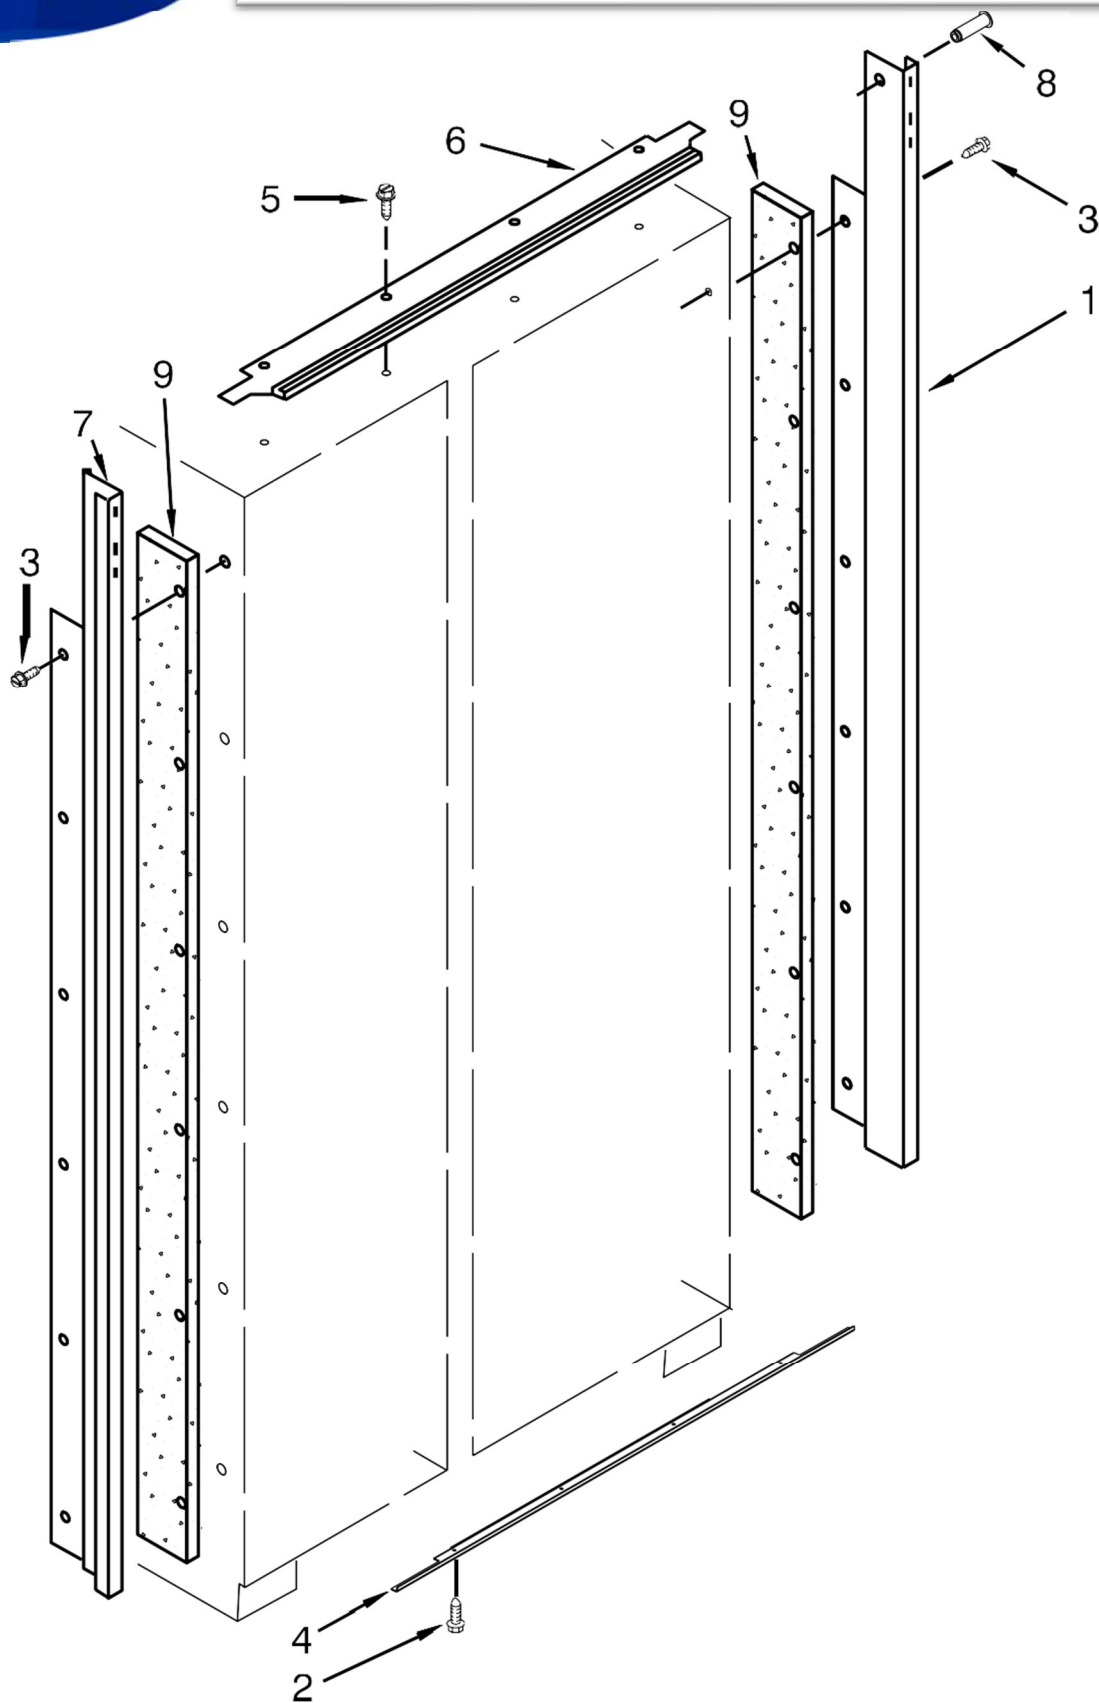

REFRIGERADOR KSSC42QVS05

<u>Illus.</u> <u>No.</u>	<u>Part No.</u>	<u>Description</u>
1	W10132472	Trim, Cab Side (Right)
2	W10001250	Screw
3	1163283	Screw
4	2316687	Cabinet Trim, Bottom

<u>Illus.</u> <u>No.</u>	<u>Part No.</u>	<u>Description</u>
5	486194	Screw
6	2314017	Trim, Top Cab
7	W10132541	Trim, Cab Side (Left)