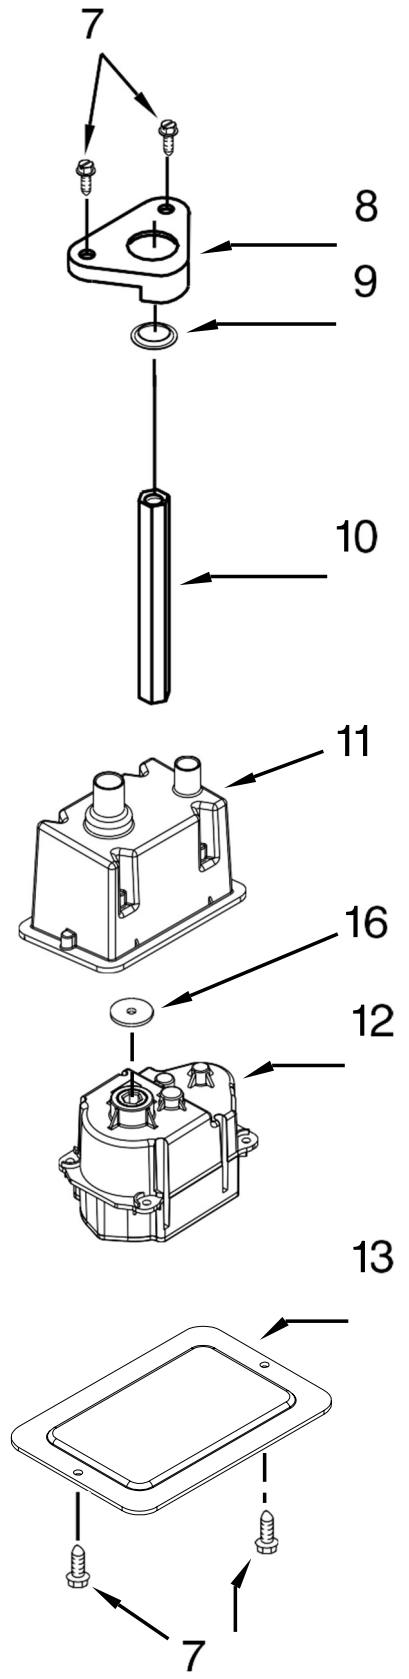

REFRIGERADOR KSSC42QVS05