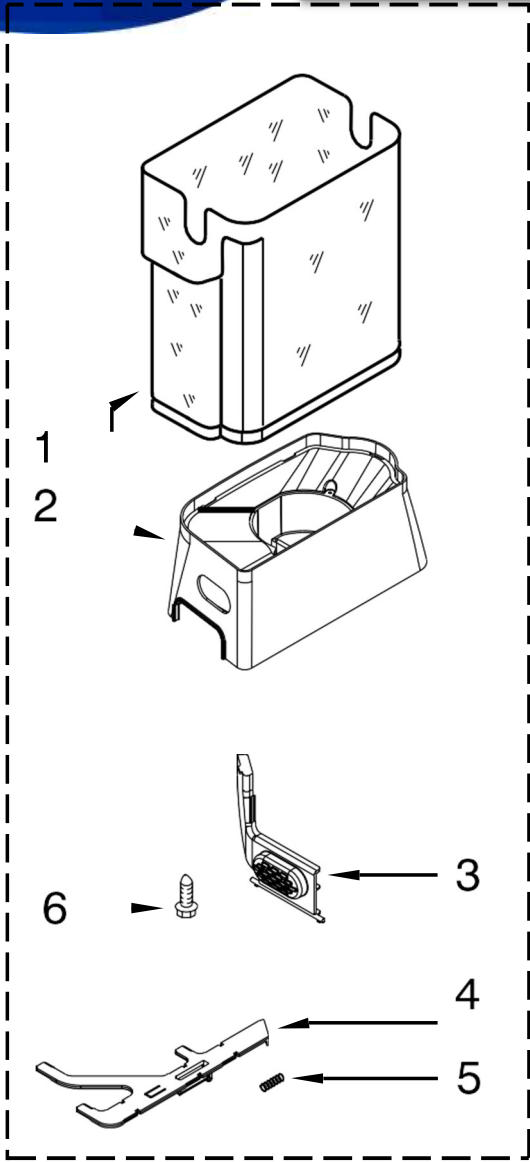

REFRIGERADOR KSSC42QVS05