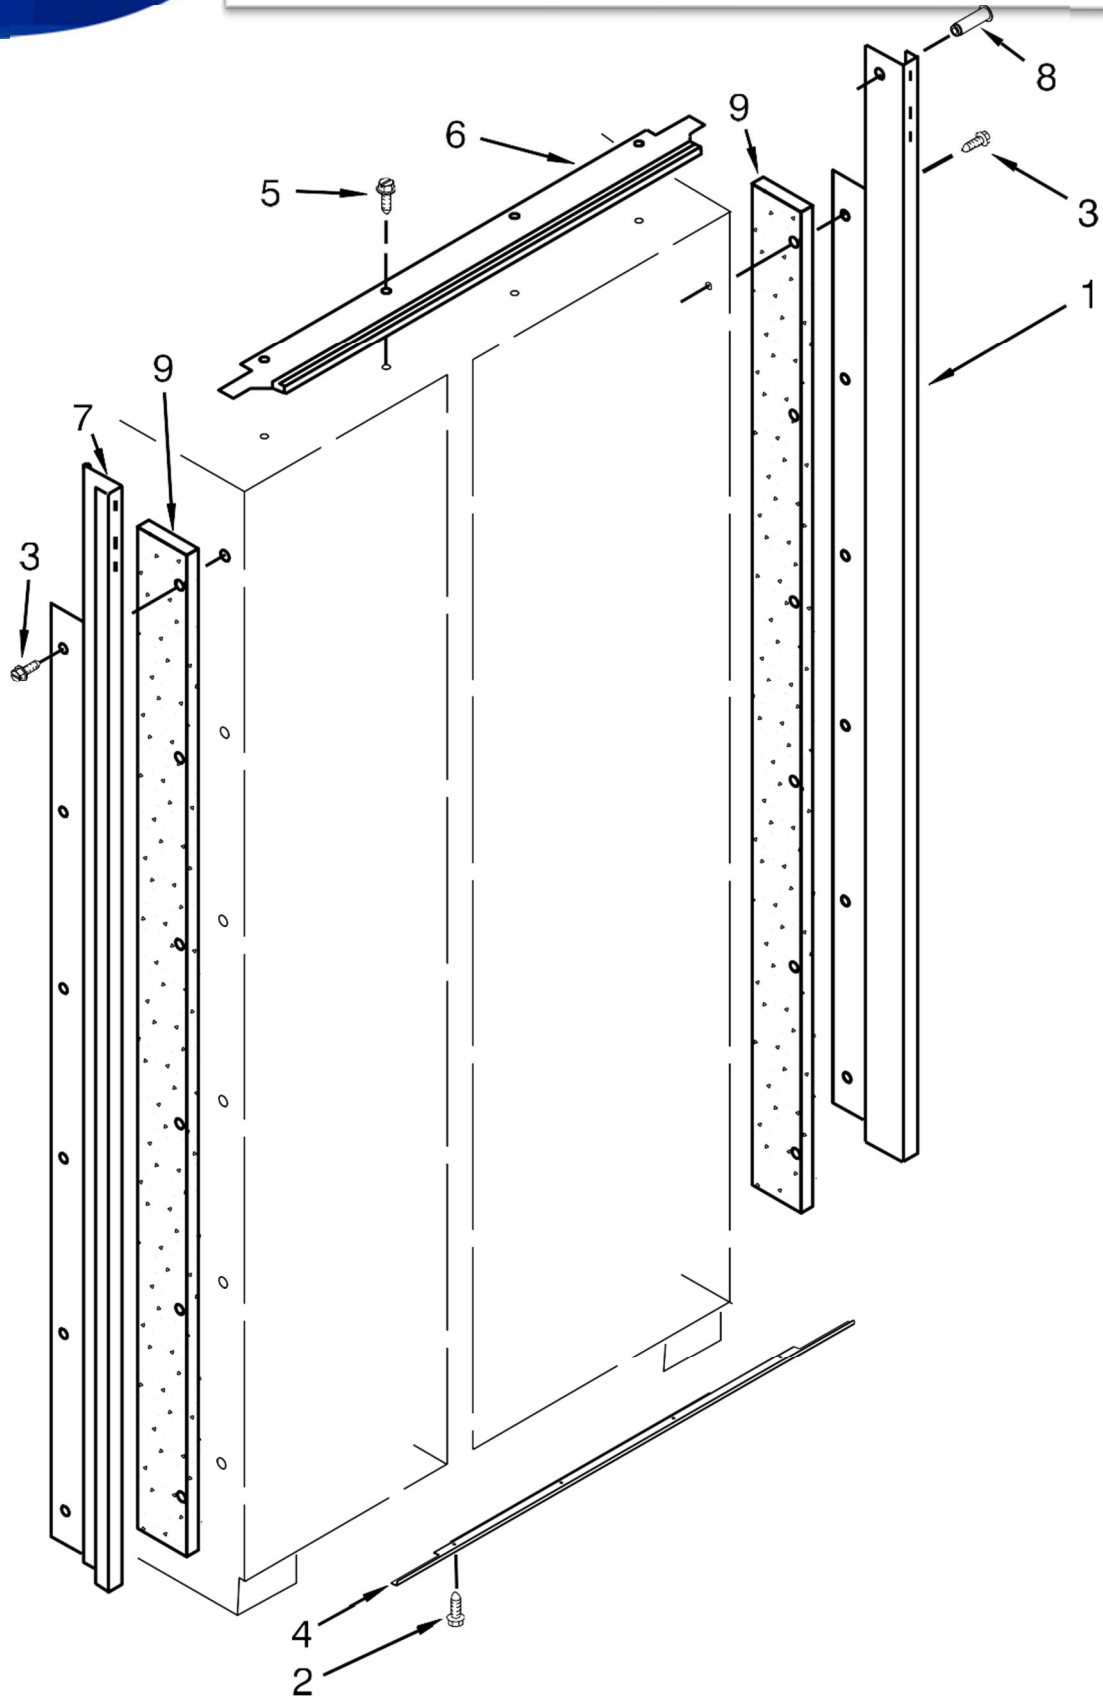

<u>Illus.</u> <u>No.</u>	<u>Part No.</u>	<u>Description</u>
1		Trim, Cab Side (Right)
	W10132472	Aluminum
2	W10001250	Screw
3	1163283	Screw
4		Trim, Bottom Cab
	2316687	Aluminum

<u>Illus.</u> <u>No.</u>	<u>Part No.</u>	<u>Description</u>
5	486194	Screw
6		Trim, Top Cab
	2314017	Aluminum
7		Trim, Cab Side (Left)
	W10132541	Aluminum