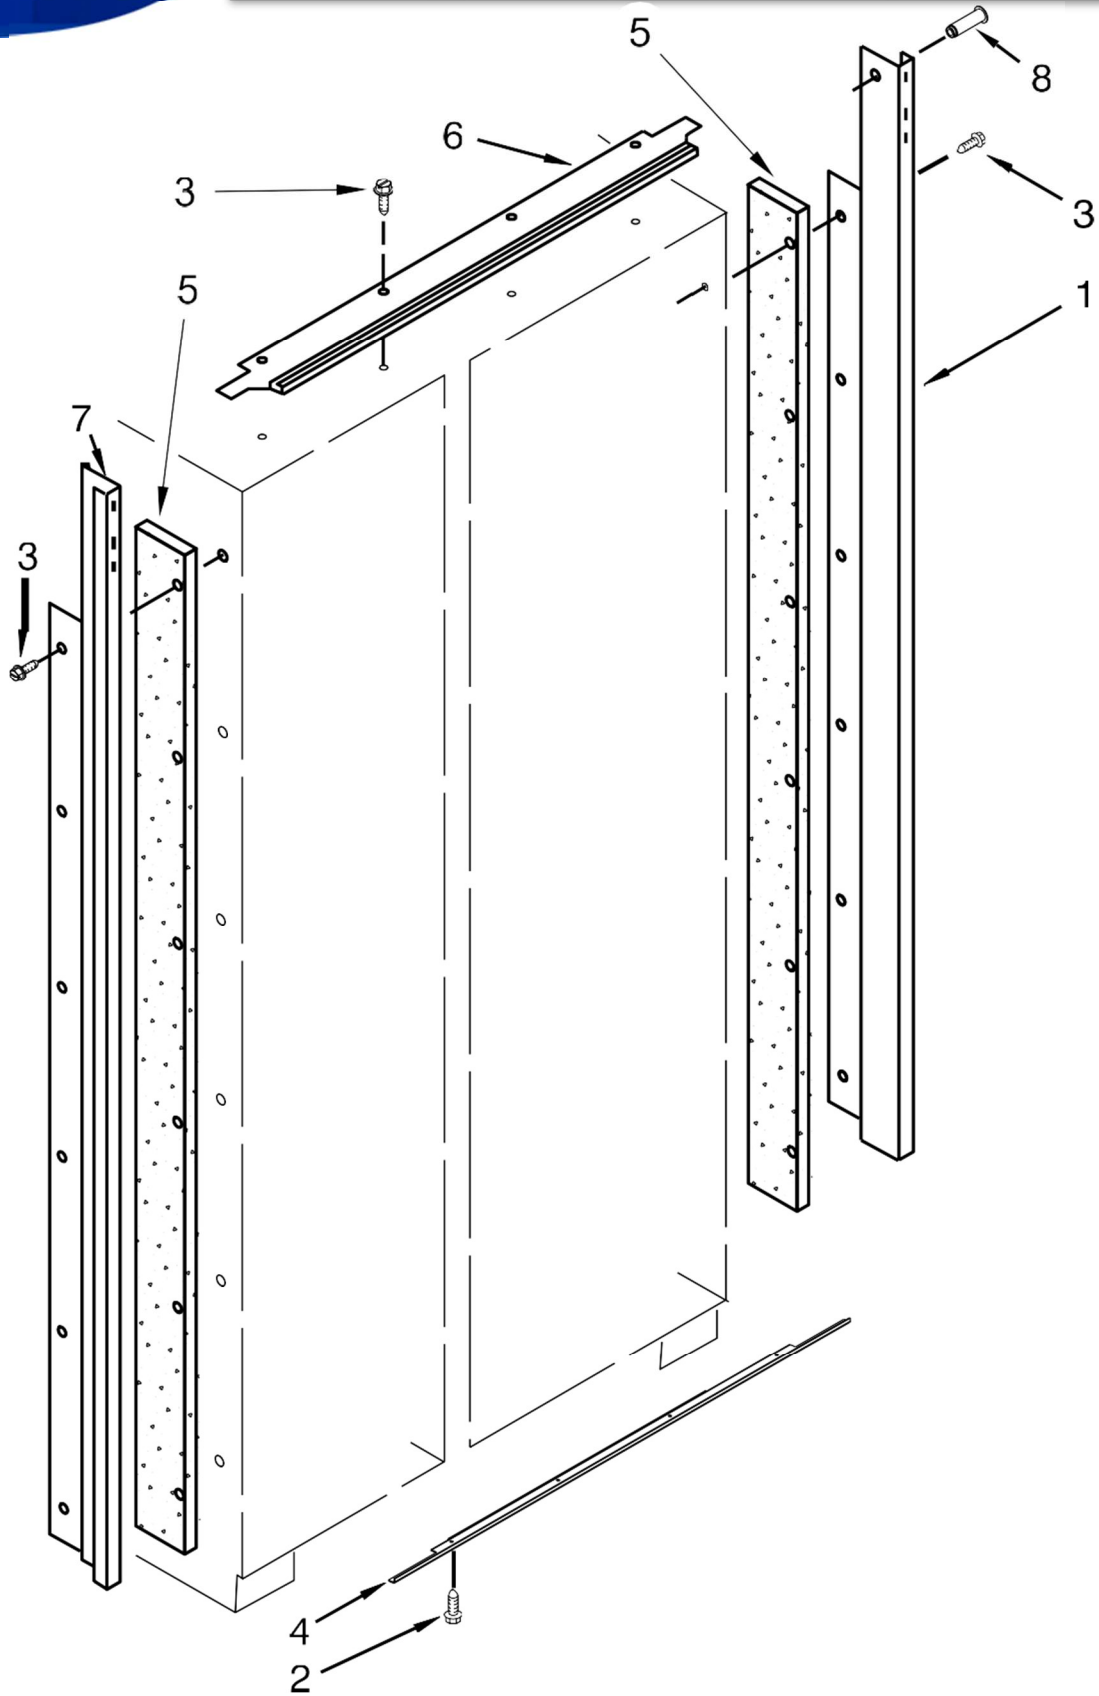

<u>Illus.</u> <u>No.</u>	<u>Part No.</u>	<u>Description</u>	<u>Illus.</u> <u>No.</u>	<u>Part No.</u>	<u>Description</u>	<u>Illus.</u> <u>No.</u>	<u>Part No.</u>	<u>Description</u>
1		Trim, Cabinet Side (Right)	5	2005925	Seal, Side Trim	7		Trim, Cabinet Side (Left)
	W10132472	Aluminum	6		Trim, Top Cabinet		W10132541	Aluminum
2	W10001250	Screw		2314017	Aluminum	8	W10121451	Insert, Blind Threaded
3	486194	Screw						
4		Trim, Bottom Cabinet						
	2316687	Aluminum						