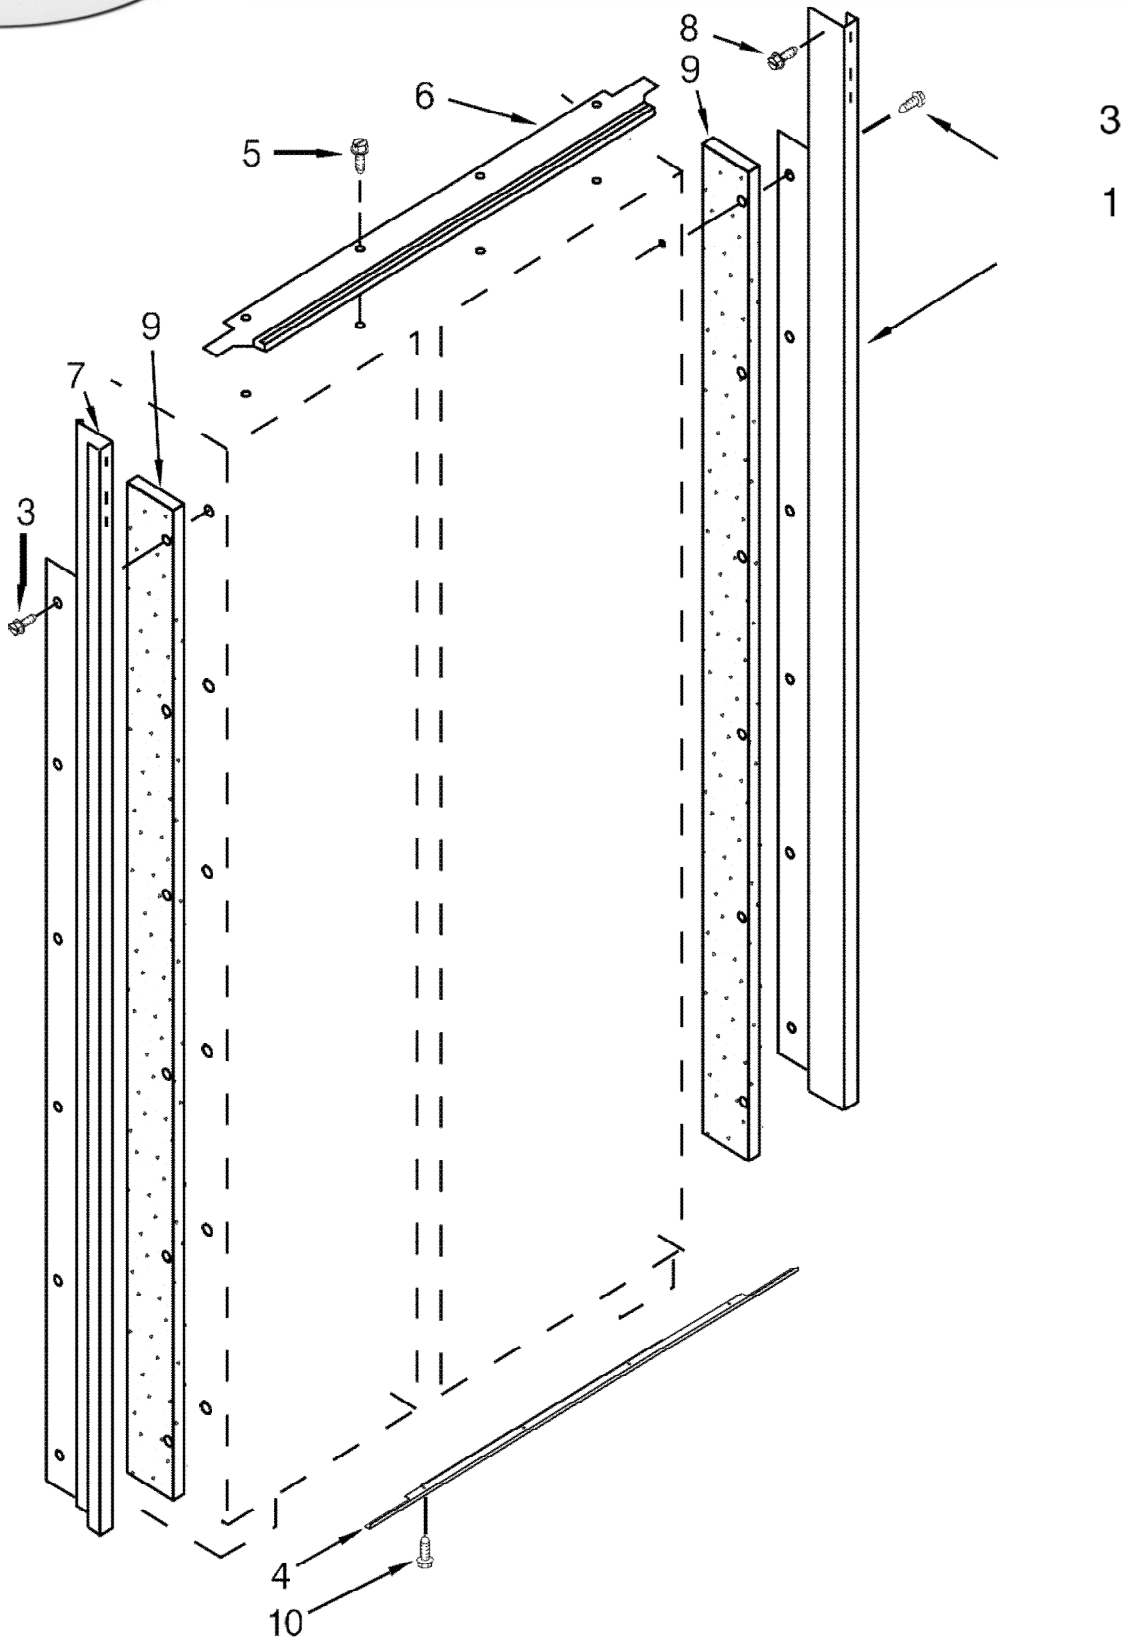

REFRIGERADOR KSSC48QTS03

Distribuidor Autorizado

SurteRápido.com

Venta de Refacciones
Electrodomesticas

REFRIGERADOR KSSC48QTS03

<u>Illus.</u> <u>No.</u>	<u>Part No.</u>	<u>Description</u>
1		Trim, Cab Side (Right)
	W10132472	Aluminum
3	1163283	Screw
4		Trim, Bottom Cab
	2316688	Aluminum