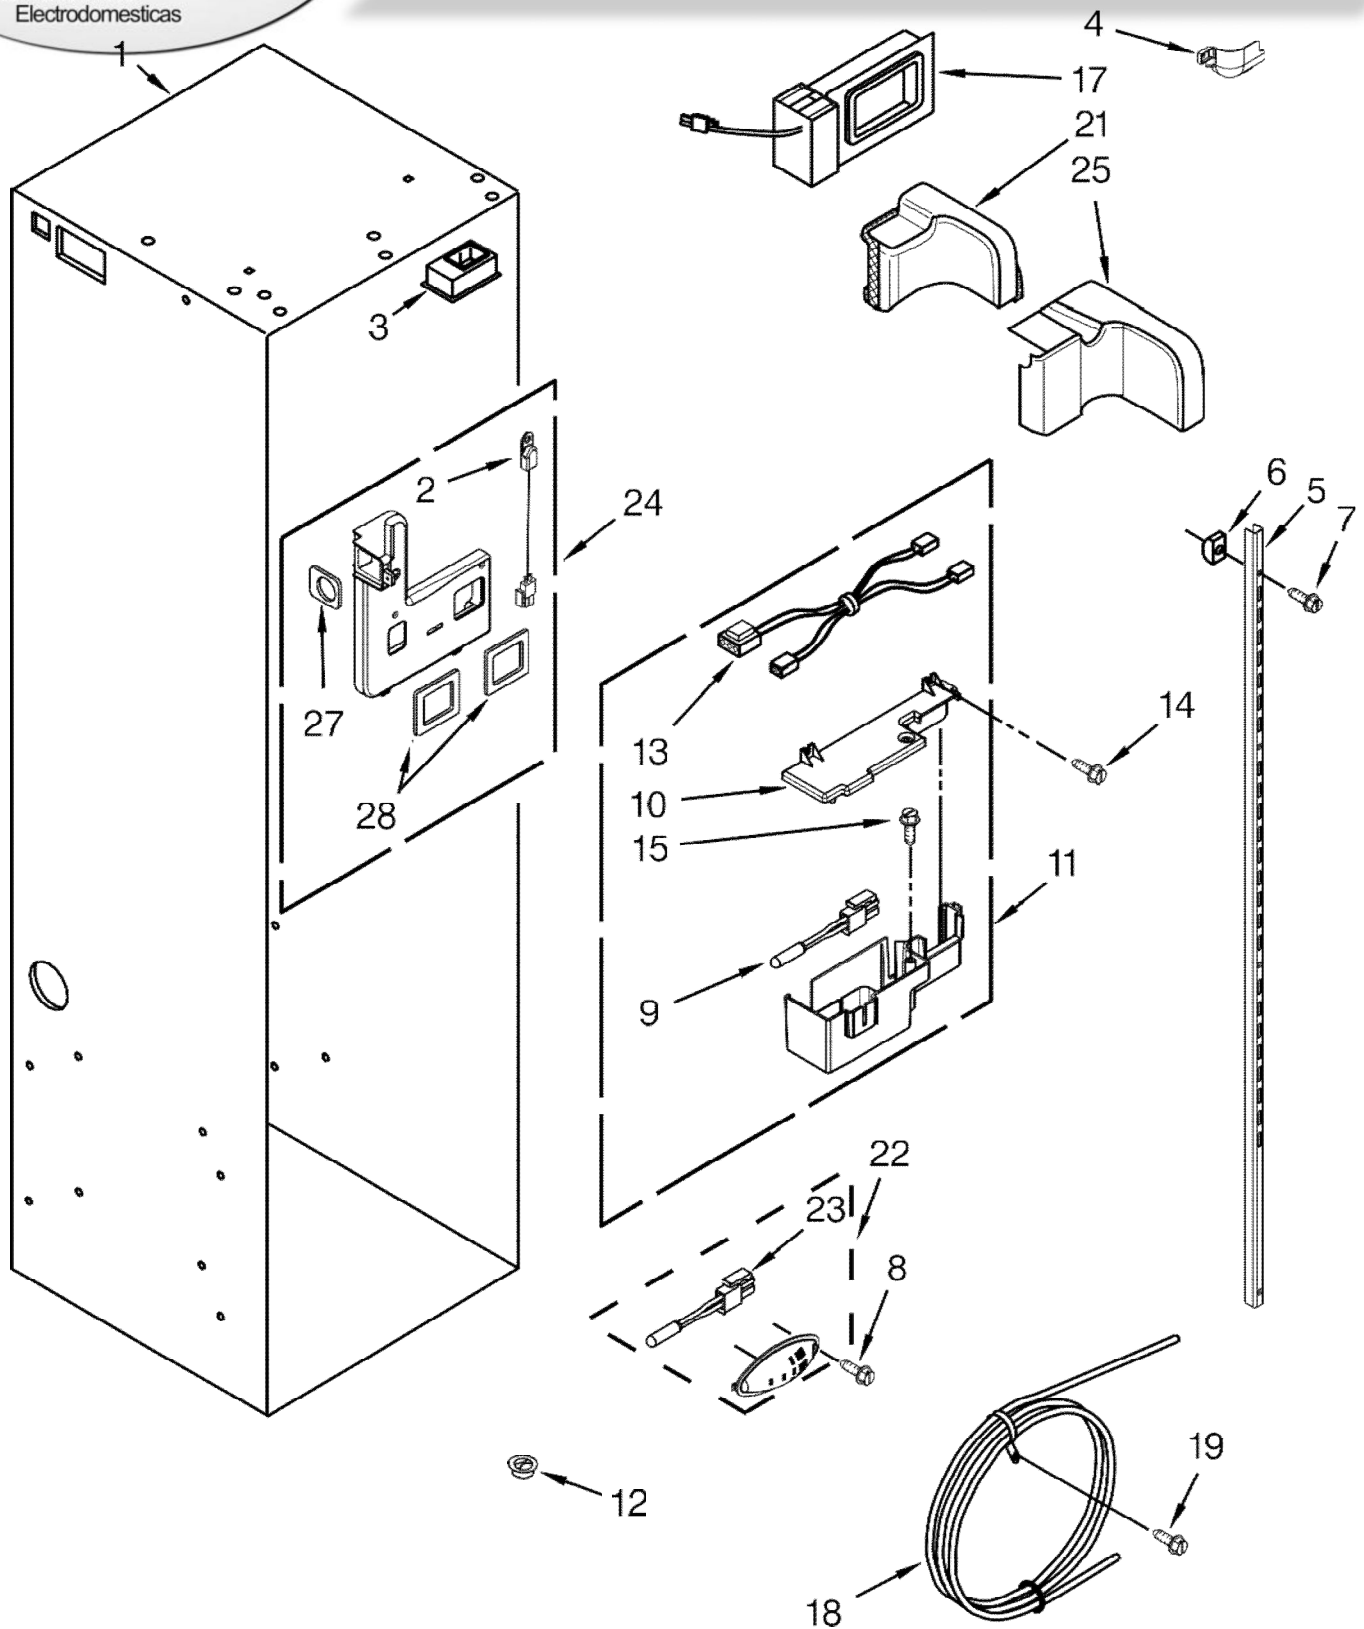

REFRIGERADOR KSSC48QTS03

Distribuidor Autorizado

SurteRápido.com

Venta de Refacciones
Electrodomesticas

REFRIGERADOR KSSC48QTS03

<u>Illus.</u> <u>No.</u>	<u>Part No.</u>	<u>Description</u>
1		Trim, Cab Side (Right)
	W10132472	Aluminum
3	1163283	Screw
4		Trim, Bottom Cab
	2316688	Aluminum

REFRIGERADOR KSSC48QTS03

REFRIGERADOR KSSC48QTS03

<u>Illus. No.</u>	<u>Part No.</u>	<u>Description</u>
1		Liner (Not A Serviceable Part)
2	2306010	Thermistor
3	2208970	Air Duct
4	2003577	Guard, Air Return
5	2259077	Ladder, Shelf
6	520965	Support, Ladder
7	2006475	Screw (White)
8	487539	Screw (Stainless)
9	2302937	Thermistor Assembly
10	2302986	Lid, Baffle