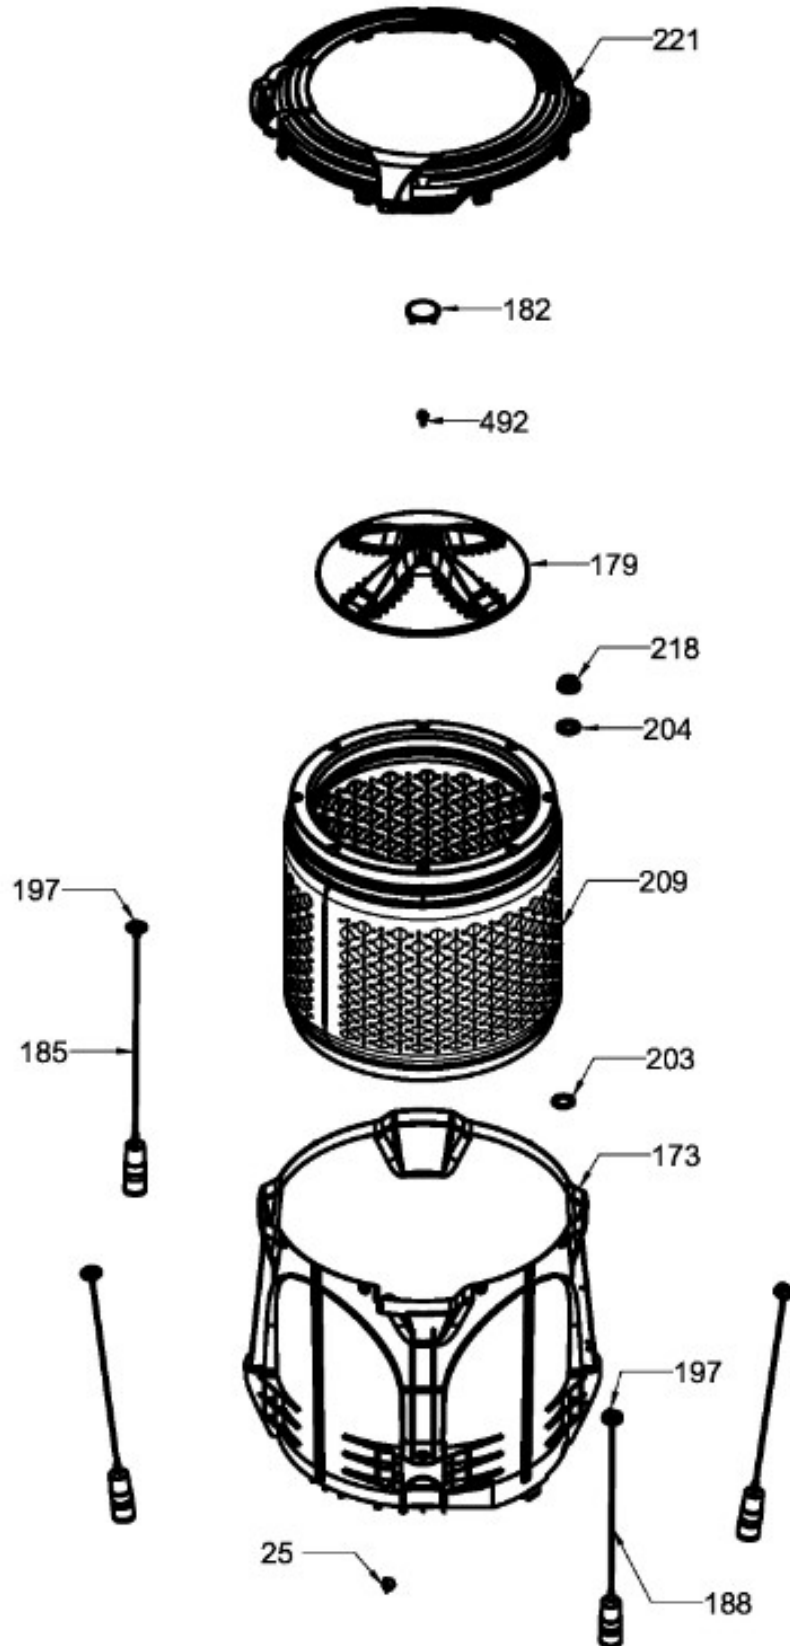

Distribuidor Autorizado

SurteRápido.com

Venta de Refacciones
Electrodomesticas

LAVADORA KTL396WM0