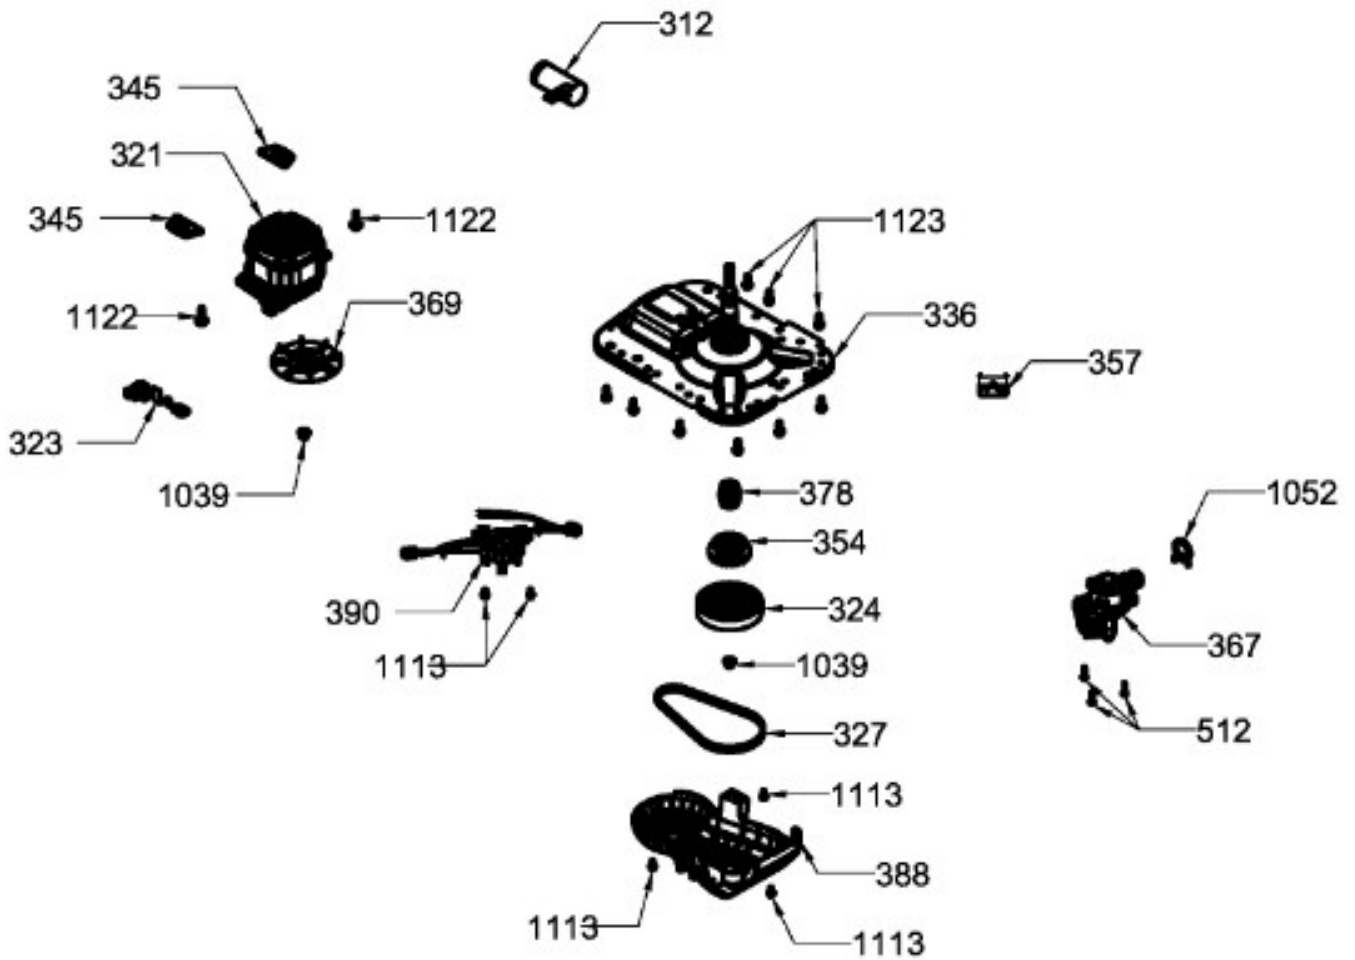

Distribuidor Autorizado

SurteRápido.com

Venta de Refacciones
Electrodomesticas

LAVADORA KTL396WM0

Distribuidor Autorizado

SurteRápido.com

Venta de Refacciones
Electrodomesticas

LAVADORA KTL396WM0

Guía	Refacción	Descripción
6	WW01F01715	CABLE TOMACORRIENTE ENSAMBLE
9	WW01A00654	GOMA TAPA
12	WW01F01772	VALVULA CUADRUPLE
14	WW02L00493	ANCLA PLACA
21	WW01L01906	IMD ENSAMBLE
25	WW01A00068	ABRAZADERA MANGUERA
30	WW01F02038	ARNES PRINCIPAL MEX
31	WW01L01676	SELLADOR COPETE
34	WW01L01675	SELLADOR COPETE
35	WW01L01668	PAPEL TERMOVOLT
36	WW01L01643	PERILLA ROTATORIA
39	WW01L01645	PERILLA CONTROL
44	WW01A00641	PIN ALINEAMIENTO
45	WW01F01986	MANGUERA DE LLENADO PARA AGUA FRÍA ENSAMBLE
49	WW01L01624	PANEL POSTERIOR COPETE
56	WW01F01679	ARNES SEGURO TAPA
59	WW01A00651	CLIP CABLE
62	WW01L01703	BOTON INICIO / PAUSA
66	WW02F00735	SOPORTE TARJETA CONTROL
69	WW01A00809	PERSONALIZACION DE TARJETA
78	WW01F01676	ARNES VALVULAS
85	WW01F01777	SELECTOR ENSAMBLE
93	WW01L01529	GABINETE ENSAMBLE
96	WW01L01746	PATA NIVELADORA
98	WW01F01763	BISEL BLOCAPUERTAS
99	WW01L01544	BLOQUEA PUERTAS
103	WW01L01640	AMORTIGUADOR Y SOPORTE IZQUIERDO
104	WW01L01642	AMORTIGUADOR Y SOPORTE DERECHO
106	WW01L01630	BUJE
107	WW01L01631	BUJE
108	WW01L01845	CUBRE MANGUERA
111	WW01F02057	ENS MANGUERA DRENADO
114	WW01L01507	CUBIERTA SUPERIOR
117	WW01L01525	TAPA METALICA
118	WW01A00749	REGADERA