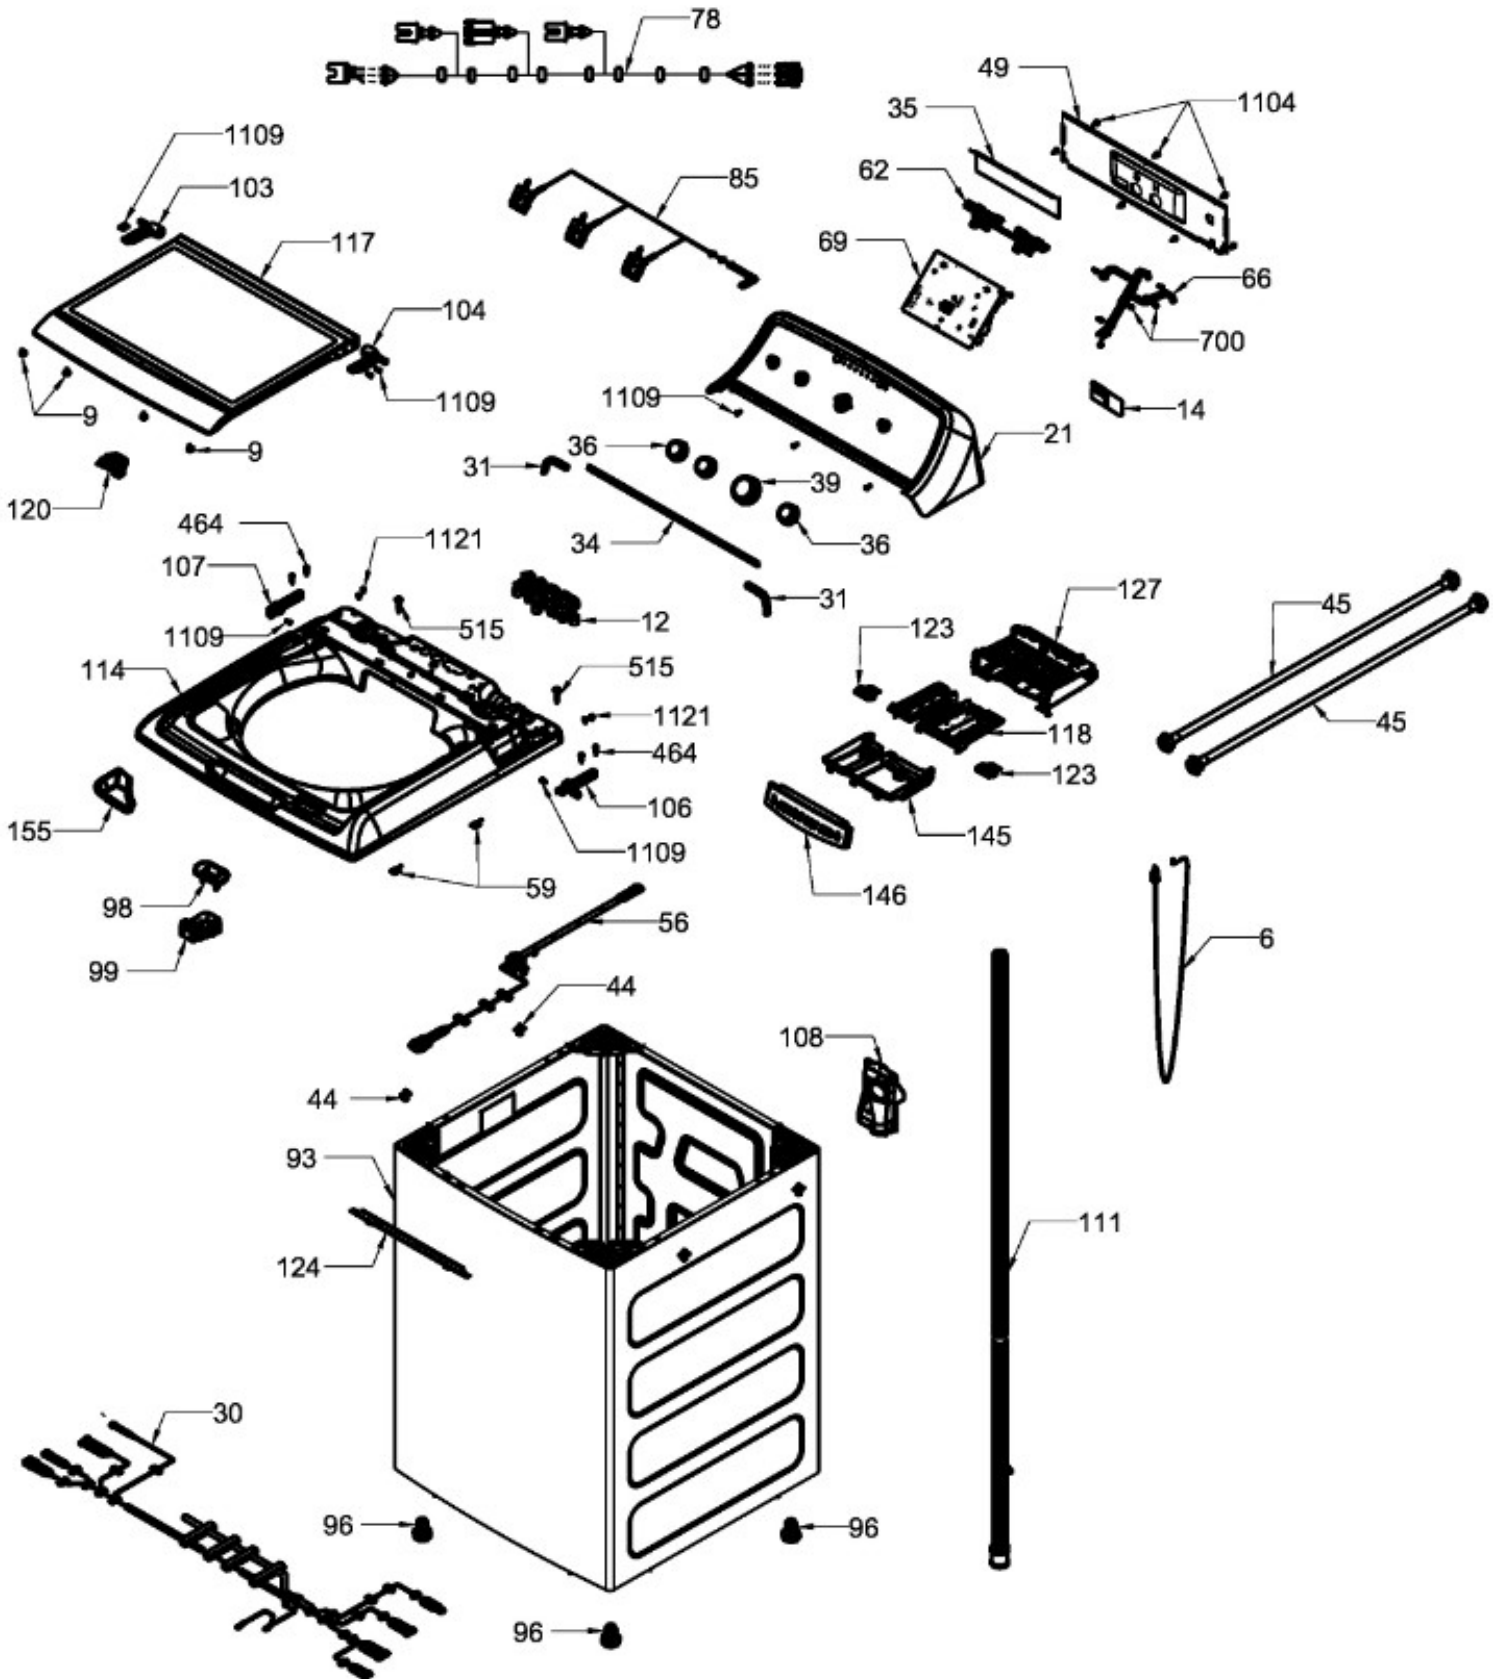

# LAVADORA KTL396WM0

Distribuidor Autorizado

SurteRápido.com

Venta de Refacciones  
Electrodomesticas

# LAVADORA KTL396WM0

Guía	Refacción	Descripción
464	WW01A00659	TORNILLO 8-18 BT
492	WW01A00064	TORNILLO
512	WW01A00330	TORNILLO VALVULA
515	WW01A00660	TORNILLO CUBIERTA
700	WW01A00582	TORNILLO
1039	WW01A00644	TUERCA POLEA
1052	WW01A00094	ABRAZADERA
1104	WW01A00097	TORNILLO 8-18 X 7/16 AB FENIX
1109	WW01A00449	TO 2RNILLO 8-16B FLP .525 S ZN
1113	WW01A00082	TORNILLO SOPORTE
1121	WW01A00001	TORNILLO
1122	WW01A00657	TORNILLO MOTOR
1123	WW01A00084	TORNILLO