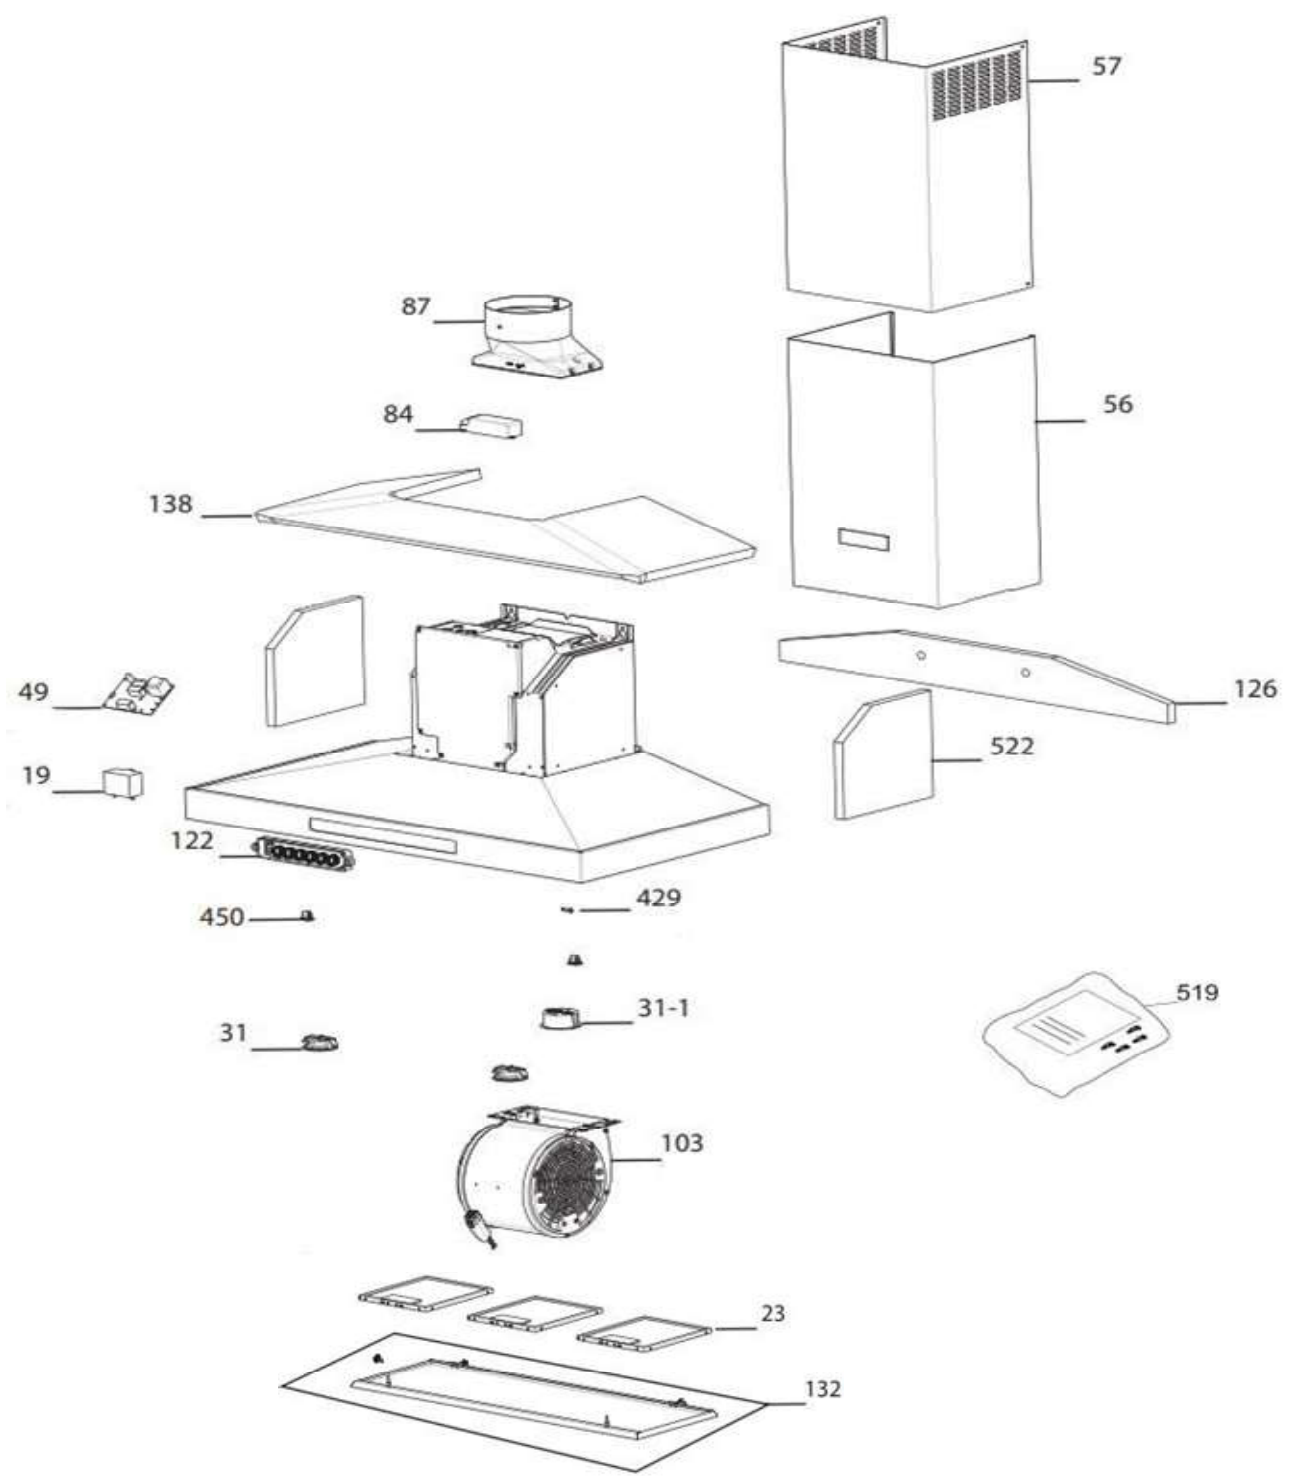

KitchenAid®

**PROFESSIONAL HOOD (Wall-
Mount Perimetric Canopy)**

Model: KVWB606DBS

CAMPANA KVWB606DBS

No. de Ilus	Descripción	Cantidad	No. de Parte
19	CAPACITOR COND 25MF P2 UL	1	2029AY
23	GREASE FILTER GFA 2+1+1 1MG 191X220,5 UL	3	GF09PA
31	LAMP LED ROTONDO PS402 2,5 W	2	LMP0094993
49	ELECTRONIC VARIATOR PWR BRD.EM.TC 4V 110V 2LIGHT	1	ECB0096048
56	BOTTOM CHIMNEY SECTION TB.INF.LUGANO H656 IX430 BSS FIN.	1	TB1Y2E
57	UPPER CHIMNEY SECTION TB.SUP.LUGANO H490 IX430 BSS FIN.	1	TB1W9F
84	TRASFORMER LED 700mA 10W TCIcod.127302 UL	1	TRF0096050
87	CONNECTION PIECE ASS.VNRF 6" PLASTIC + METAL	1	BH01UB
103	COMPLETE MOTOR GM.E2 S50 GIRAN.PLASTICO SMART	1	AGR04489
122	COMPLETE SLIDER TOUCH CONTROL ASSEMBLY	1	PMC0101837A
126	PANEL PANEL FONOAABS. SCHIENALE 30	1	BP02YA
132	FRAME RIC.REFACCION LUGANO Y SALICE 36	1	RIC00192
138	SHELL PANEL FONOAABS MANTELLO LUG. 36	1	BP02TA
429	SENSOR UNIT AUTO-SPEED SENSOR B57703M0103A034	1	2034K
450	INSERT INS FEM.23X18 03197.01.11+MOLL	2	IF01IA/R
519	DOCUMENTATION DOC.LUGANO KITCHEN AID WHIRLP	1	DOC0108949
522	ACOUSTIC PANEL KIT PANEL FONOAABS. SMART	2	BP02VA
31-1	LAMP LAMP.ALOG.G9 120V 40W T300	1	2006EA
Accesorios (No Ilustrados)			
N/A	Kit, Filtro de carbón	1	W10692910
N/A	Kit, Recirculación	1	W10692908
N/A	Kit, Extensión de Chimenea	1	W10750879
N/A	Kit, 6" Makeup Air	1	W10446915
N/A	Kit, Power Cord	1	W10613691
N/A	Kit, In-Line Smart	1	W10692945
N/A	Placa Marca	1	W10518673