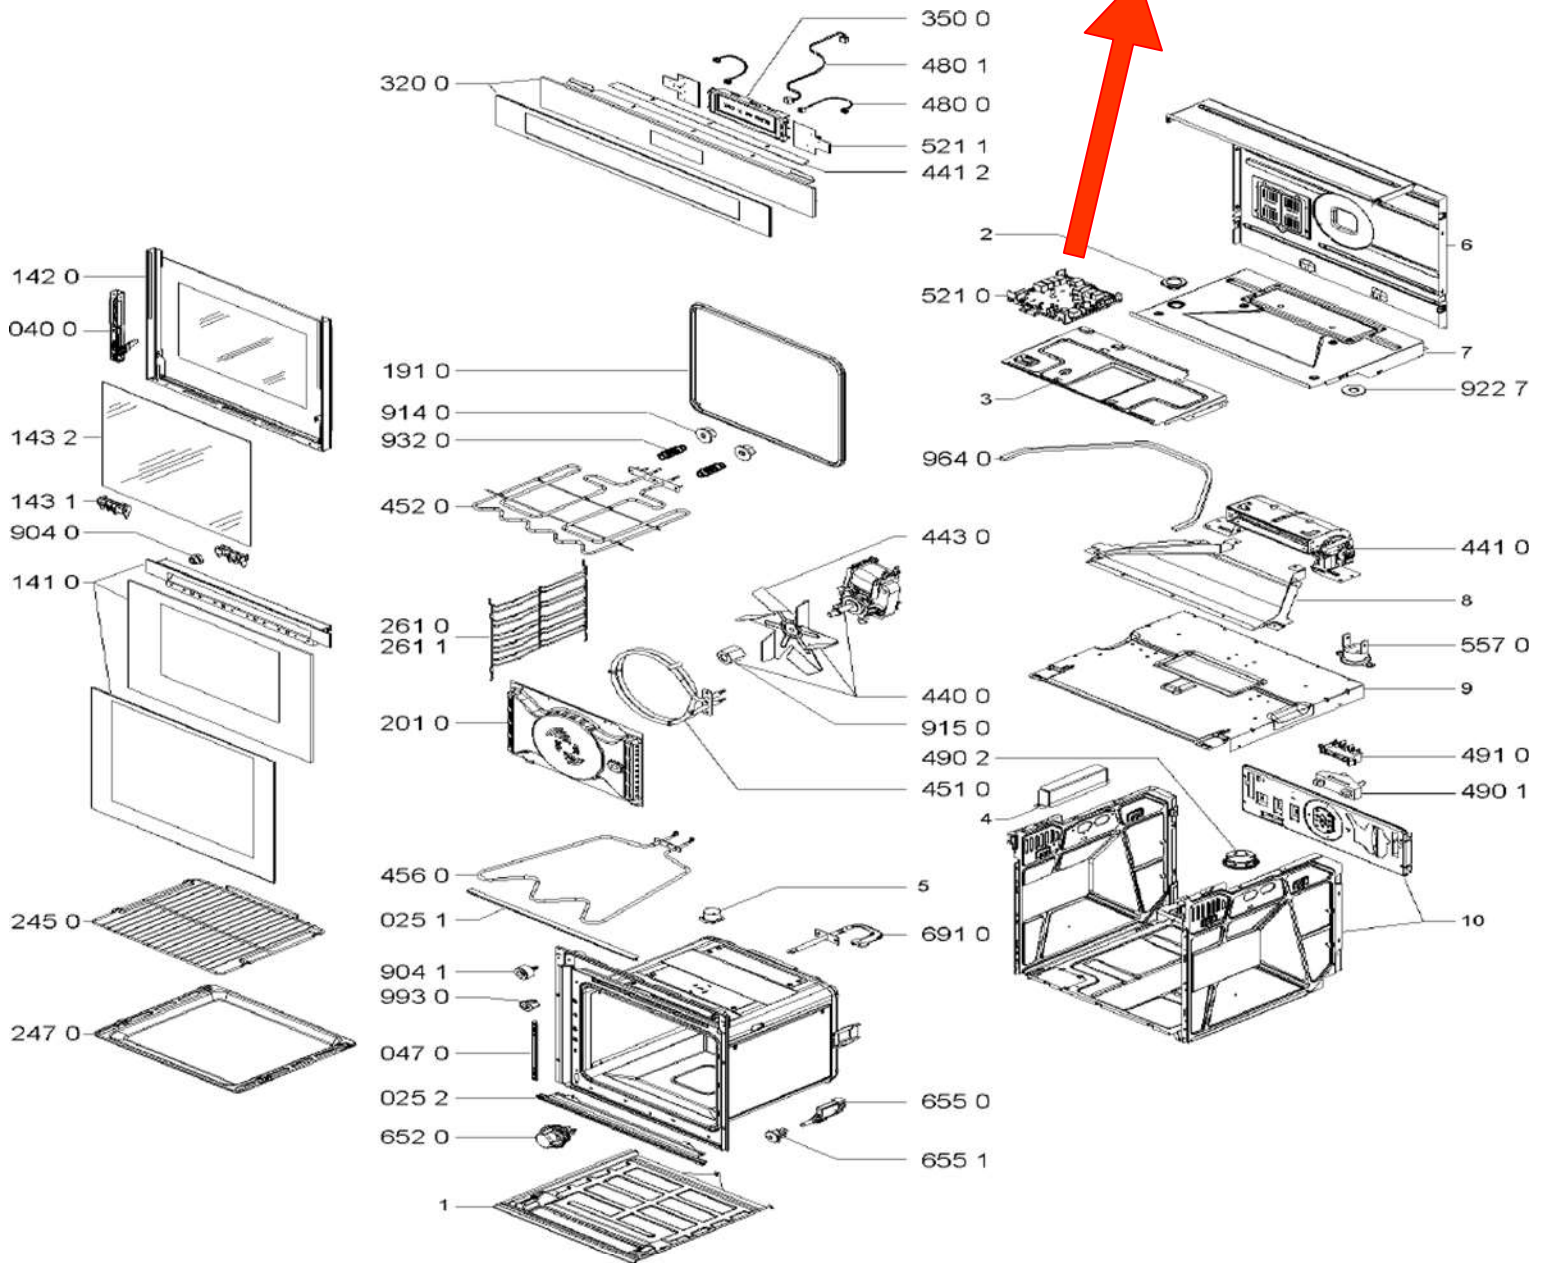

EXPLOSIONADO DE PARTES — HORNO IMPORTADO —

MODELO | KZM656IX

Número de parte:
481010633852

Número de parte:
481010471409

Este modelo de horno tiene dos diferentes versiones de tarjeta, por lo cual favor de revisar cual de las siguientes tarjetas es la que se parece a la de su modelo.

<u>No.</u>	<u>Ilus.</u>	<u>DESCRIPCIÓN</u>	<u>No. de Parte</u>
025 1		PERFIL	480121101152
025 2		PERFIL INF.	480121101163
040 0		BISAGRA	481241719472
047 0		SOP.BISAG.HORNO	481241719137
141 0		CRISTAL HORNO	480121103343
142 0		CRISTAL INTERIO	480121101174
143 1		SOPORTE CRISTAL	481240478858
143 2		CRISTAL	480121101173
191 0		GUARNICION	480121101444
201 0		TAPA POSTERIOR ESMALTAR	480121101155
245 0		PARRILLA HORNO	480121101183
247 0		VIDRIO	480121101184
261 0		REJA DCHA.	480121101156
261 1		REJA IZQ.	480121101157
320 0		PANEL DE MANDOS	480121101599
350 0		DISPLAY	480121101168
440 0		MOTOR VENTILADOR	481236118492
441 0		VENTILATOR	480121101162
441 2		GUARNICION	480121101151
443 0		TURBINA VENTILADOR HORNO	481951548065
451 0		CALEFACTOR 2450W	480121101159
452 0		CALEFACTOR 2450W	480121101161
456 0		CALEFACTOR 1150W	480121101147
480 0		ARNES CABLEADO	480121101616
480 1		ARNES CABLEADO	480121101171
490 1		SUJETA CABLES	481229068255
490 2		PASA CABLES	481232148026
491 0		BLOQUE CONEXION	481229068329
521 0		UNIDAD POTENCIA ANTARES	480121101114
557 0		TERMOLIMITADOR 155°C	480121101181
652 0		LAMP HALOGENA 40W COMPLETA	480121101148
655 0		INTERRUPTOR	480121101182
655 1		TUERCA	480121101177
691 0		SONDA	480121101179
904 0		GOMA	480121102253
904 1		ARMORTIGUADOR	480121101149
914 0		TUERCA M4	481250518421
915 0		TUERCA TURBINA	481950518145
922 7		ARANDELA BAJO INY.	481953228281
932 0		MUELLE RESIST.SUP/GRILL	481949268714
964 0		GUARNICION	480121102934
993 0		SEPARADOR	480121101185