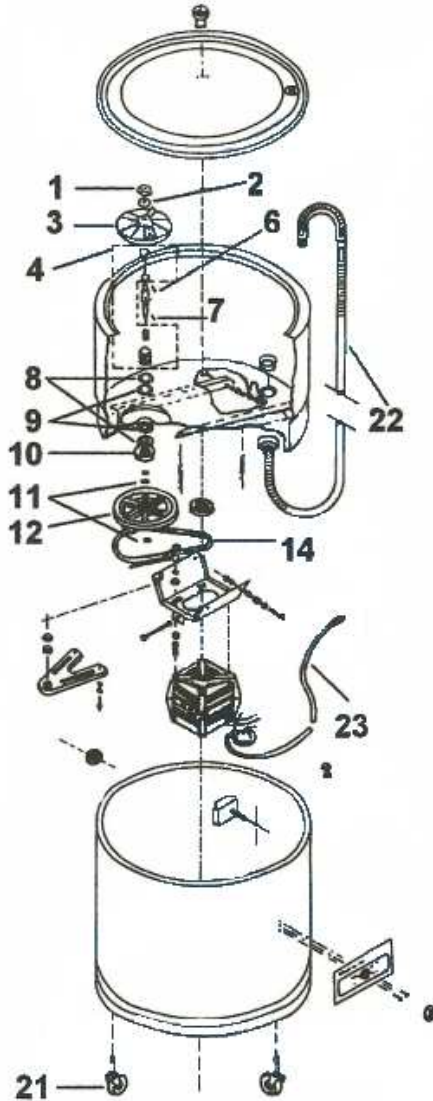

Distribuidor Autorizado

SurteRápido.com

Venta de Refacciones
Electrodomesticas

L-50,60

L-50,60

1	*005604	PERILLA TAPON PROPELA (S/P)
2	*005606	EMPAQUE PERILLA TAPON
3	*005608	PROPELA AGITADOR (S/P)
4	*005642	CHUMACERA COMPLETA (S/P)
6	*005445	PERNO CHUMACERA
7	*005612	PERNO POLEA TRANSMISION (S/P)
8	*005614	RONDANA METAL CHICA
	*005645	RONDANA METAL GRANDE (S/P)
9	*005616	EMPAQUE CHUMACERA
	*005644	EMPAQUE HULE (S/P)
10	*005602	TUERCA PLASTICO CHUMACERA (S/P)
11	928510	CANDADO "E" POLEA
12	*005380	POLEA TRANSMISION PLASTICA
14	3L330	BANDA (S/P)
21	W2071	RODADILLO (S/P)
22	*005339	MANGUERA DESAGUE DIRECTA
23	D910	CORDON ELECTRICO