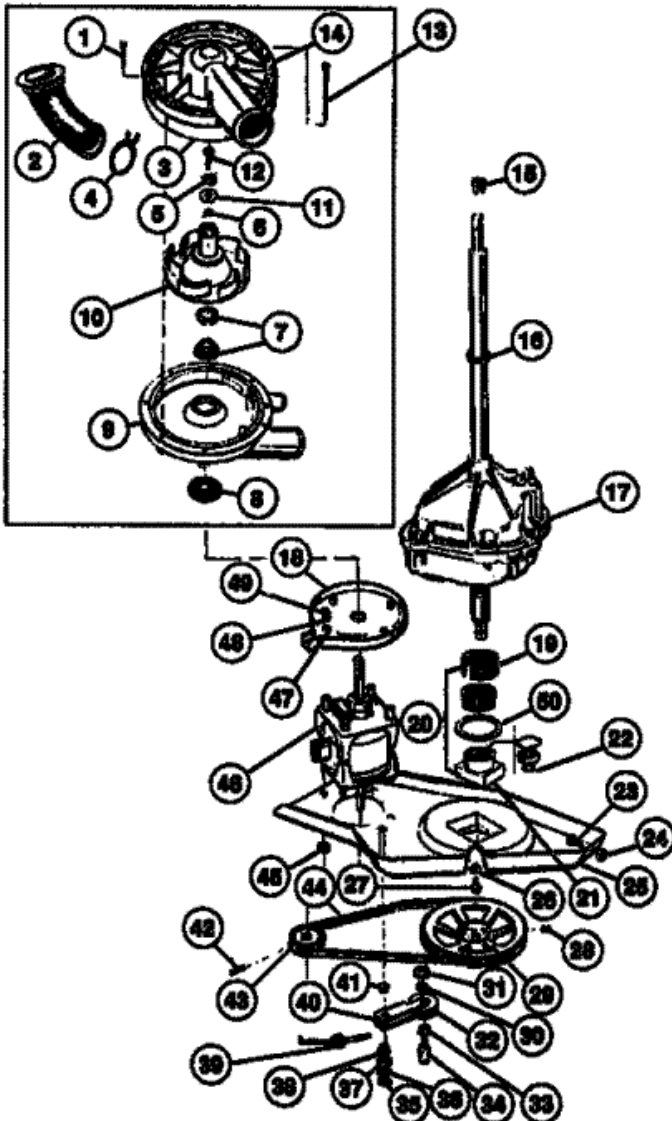

35	Q500685	CLIP (9) DESCONTINUADO
36	Q500377	WASHER-STAR DESCONTINUADO
37	Q605802	STUD DESCONTINUADO
38	5308010888	FILTER
39	5303210314	AGITATOR DESCONTINUADO
40	5303210312	WASHER
41	5303931770	CAP & WASHER (S/P)
42	Q613877	DISPENSER-FABRIC DESCONTINUADO
43	Q00180711	SHIELD DESCONTINUADO
44	5303016988	LEG ASSY DESCONTINUADO
45	3016989	BOLT-HOOK (1) DESCONTINUADO
46	5303201463	CUP (2) (S/P)
47	3202001	SCREW-WEIGHT RING DESCONTINUADO
44A	Q505564	SCREW-LVL LEG (8) DESCONTINUADO

Distribuidor Autorizado

SurteRápido.com

Venta de Refacciones
Electrodomesticas

LA600JXD5 TRANSMISION