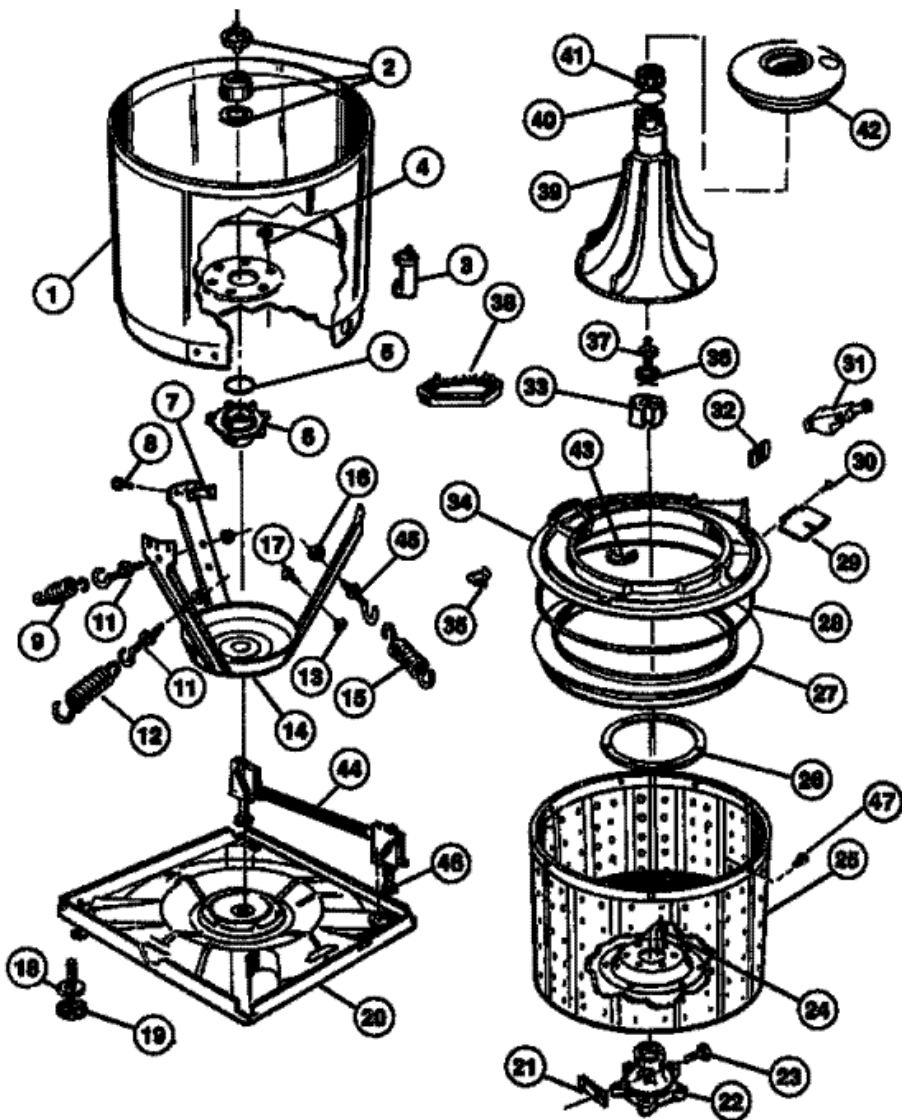

Distribuidor Autorizado

SurteRápido.com

Venta de Refacciones
Electrodomesticas

LA600JXD5 TINA