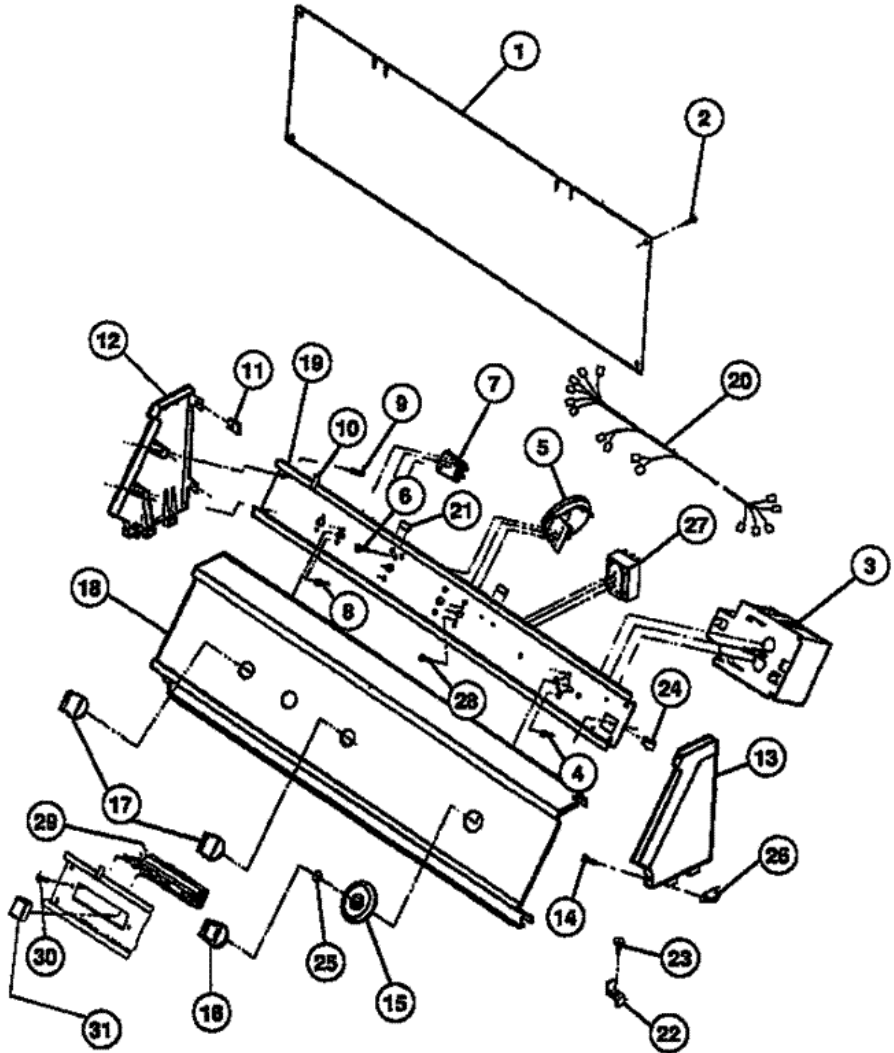

Distribuidor Autorizado

SurteRápido.com

Venta de Refacciones
Electrodomesticas

LA650MXD1 TABLERO