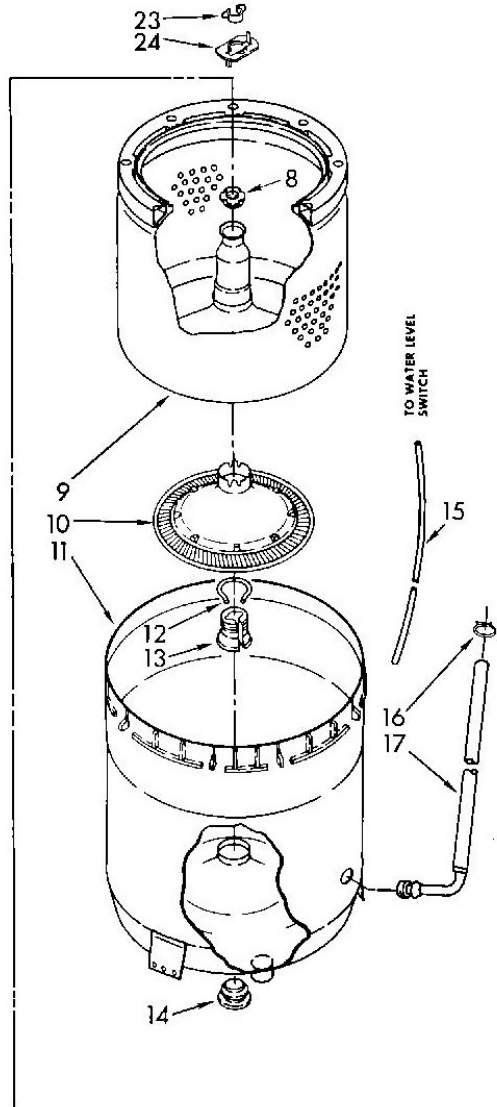

Distribuidor Autorizado

SurteRápido.com

Venta de Refacciones
Electrodomesticas

Lavadora Maytag LA9500XTN1

Guía	Número	Descripción
31	370447	(Alt.)
31	660628	Clamp, Hose
32	62731	Hose, Pump To Tub
35	3352025	Switch, Clean Touch (7 pad)
36	96435	Screw, Timer Mounting (10-32 x 1) (2)
39	3352061	Panel, Console
40	689559	Nut, Push-In (2)
42	355326	Screw, 13/16 x 5/8 (4)
44	3347726	Knob, Timer
45	64140	Dial, Timer
48	356138	Clamp, Hose
49	64211	Screw, 8-18 (2) (Panel to Top)
50	62863	Screw, 10-16 x 3/8
51	63795	Cap, End. (R.H.)
54	364089	Wire, Ground
55	3393008	Screw, Hinge To Rear Panel (10-16 X 1/2) 2
56	3350222	Retainer, Wire
57	371504	Clamp, Hose
58	384496	Coupling, Hose
59	98610	Screw, 10-16 x 5/8
60	3348424	Sheild, Suds
61	303294	Edge Protector

Distribuidor Autorizado

SurteRápido.com

Venta de Refacciones
Electrodomesticas

Lavadora Maytag LA9500XTN1

Guía	Número	Descripción
1	63580	Dispenser, Fabric Softener
2	3347290	Cap, Barrier
3	3348752	Clothes Mover
4	358237	Screw and Washer
5	3347288	Agitator
6	63851	Tub Ring
7	63852	Gasket, Tub Ring
8	21366	Nut, Spanner
9	3350649	Basket
10	62941	Filter, Plate (Includes Illus. 12)
11	388893	Tub
12	62942	Lock, Filter
13	389140	Block, Drive
14	383727	GASKET, CENTERPOST
15	386757	Hose, Pressure Switch
16	356436	Clamp, Hose
17	63323	Hose, Bleach
18	3351001	Cam Driven
19	387091	Dog, Agitator Clutch
20	357574	Seal, Agitator
21	3348855	Seal-Inner Cap
22	3350389	Spacer, Thrust
23	3354845	Clip, Agitator
24	3355921	Washer, Agitator