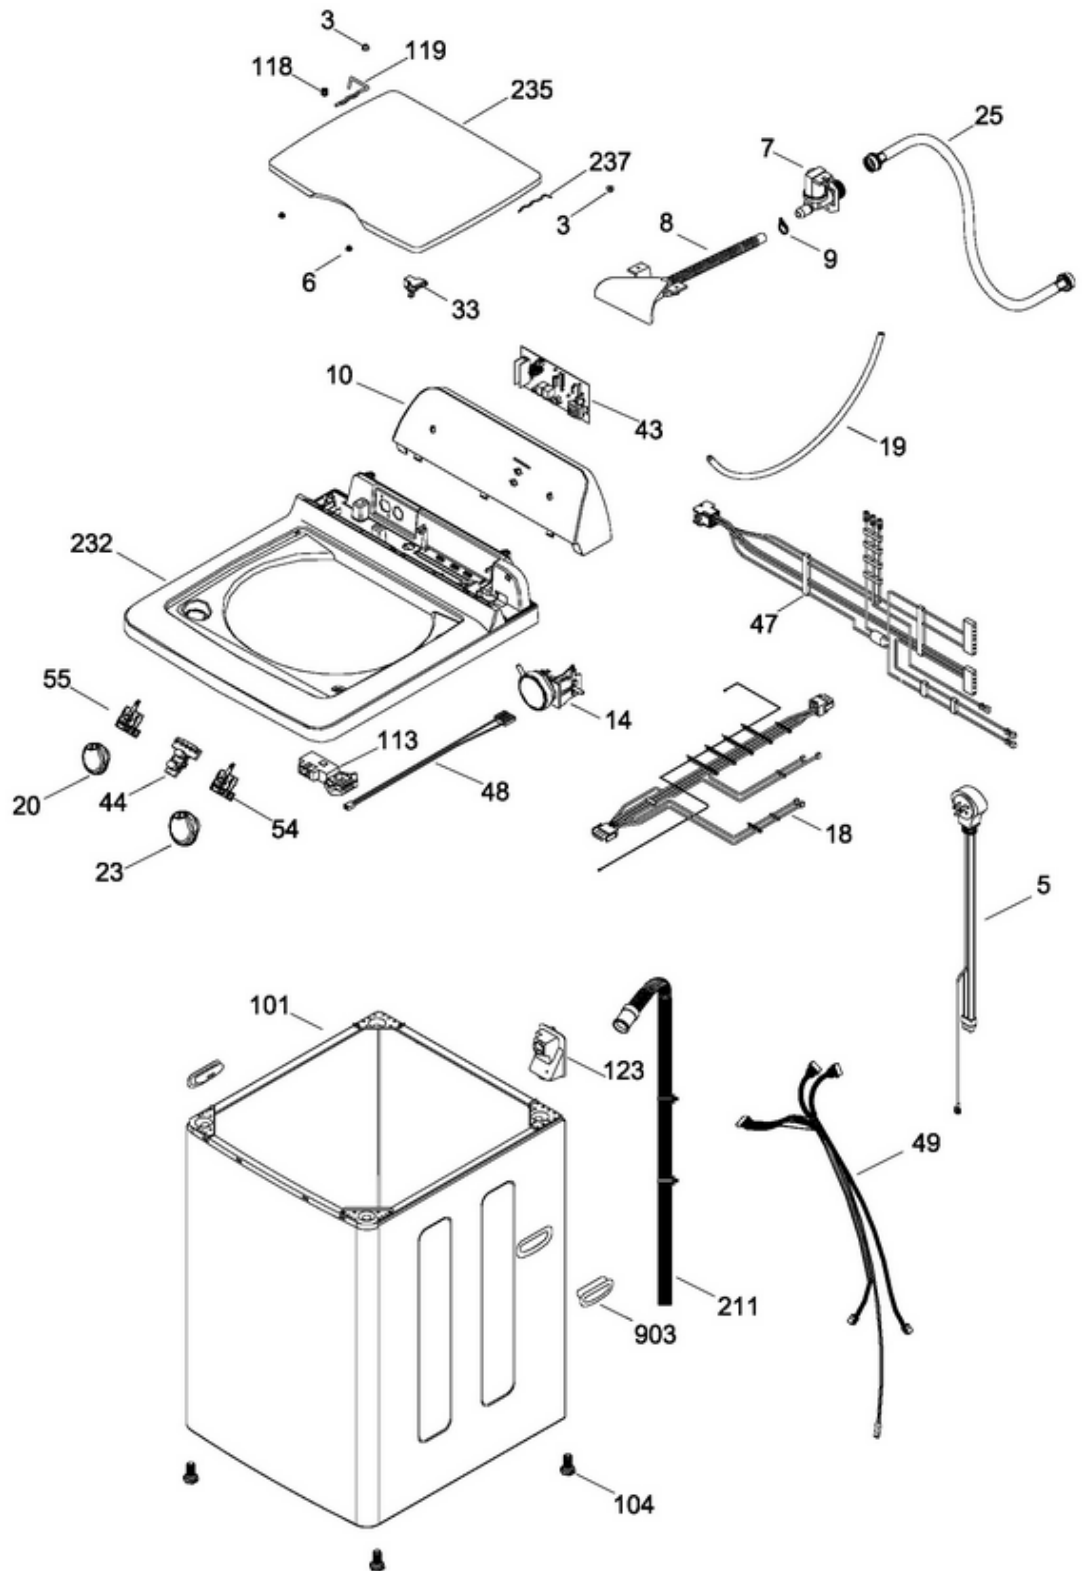

LAVADORA LAE1020PB1

COPETE / BACKSPLASH
 GABINETE Y CUBIERTA / CABINET & COVER

LAE1020PB1
 LAE1020PL1

LAVADORA LAE1020PB1

PARTES PARA TINA / TUB, BASKET & AGITATOR

LAE1020PB1
 LAE1020PL1

LAVADORA LAE1020PB1

SISTEMA MOTRIZ / PUMP & DRIVE COMPONENTS

LAE1020PB1
 LAE1020PL1

LAVADORA LAE1020PB1

Guía	Refacción	Descripción
3	WW01A00085	BUJE BISAGRA
5	WW01F00113	CABLE TOMACORRIENTE
6	WW01A00105	PROTECTOR TAPA
7	WW01F01109	VALVULA
8	WW01L00360	ENTRADA DE AGUA
9	WW01A00002	ABRAZADERA
10	WW01L00456	COPETE H.T. LAE1020PB1
14	WW01F00260	PRESOSTATO
18	189D3636G002	ARNES GABINETE LOW COST
19	WW01L00479	MANGUERA
20	WW01L00180	ENS. PERILLA ROTATORIA
23	WW01L00176	ENS. PERILLA CONTROL
25	228C1203G001	MANGUERA DE LLENADO HO
33	WW01F00346	ACTUADOR
43	WW01F00146	TARJETA PERILLAS 2P 9KG
44	WW01F00064	BOTON SELECTOR
44	WW01F01503	BOTON SELECTOR
47	189D3642G009	ARNES CUBIERTA SIS 10 Y 12KG P
48	WW01F00165	ARNES PRESOSTATO
49	WW01F00180	ARNES SEL. 10-12 KG. SIS LC
54	WS01A01627	SELECTOR
101	WW01L00060	ENS. GABINETE
101	WW01L00062	ENS. GABINETE
104	WW01L01040	PATA
104	WW01L00468	PATA
110	WW01A00041	ABRAZADERA
110	WW01F00342	ABRAZADERA
111	WW01F00238	CAPACITOR
111	WW01F00342	CAPACITOR
113	WW01A00427	ENS. BLOCAPUERTAS
118	WW01L00335	TAPON BISAGRA
119	WW01L00001	BISAGRA
123	WW01L00079	TAPA MANGUERA
207	WW01L00102	ENS. TINA
207	WW01A00233	ENS. TINA
211	WW01L00470	MANGUERA
229	WW01F00836	COPLA AGITADOR