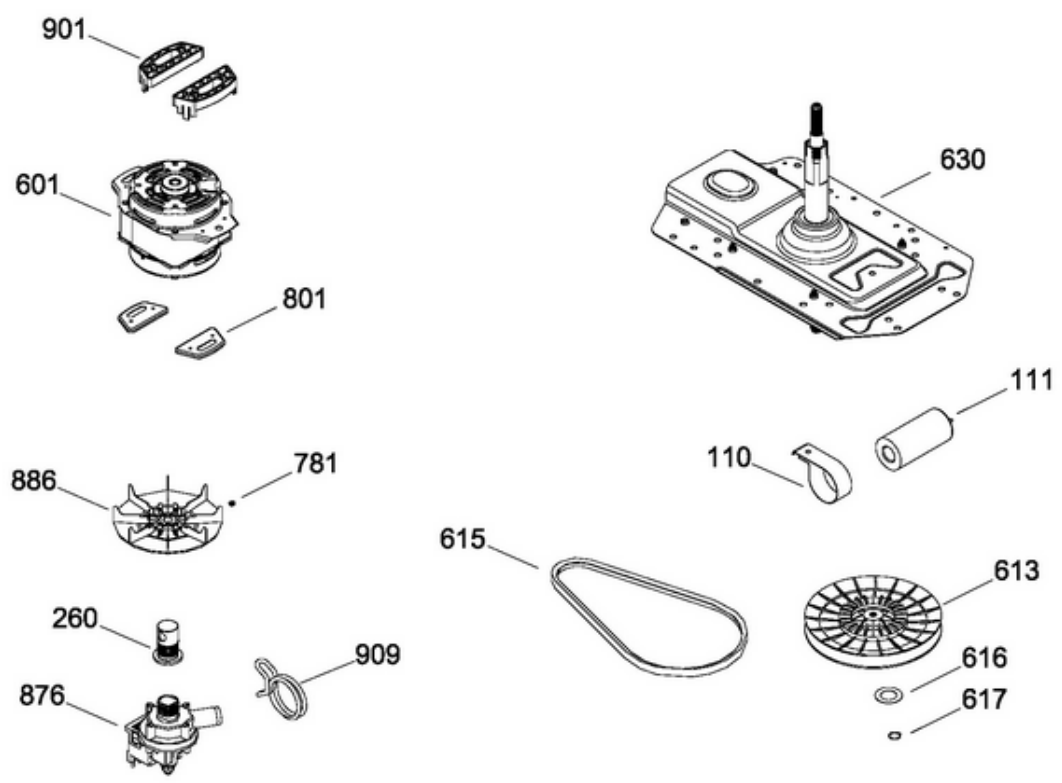

LAVADORA LAE1020PB1

COPETE / BACKSPLASH
 GABINETE Y CUBIERTA / CABINET & COVER

LAE1020PB1
 LAE1020PL1

LAVADORA LAE1020PB1

PARTES PARA TINA / TUB, BASKET & AGITATOR

LAE1020PB1
 LAE1020PL1

LAVADORA LAE1020PB1

SISTEMA MOTRIZ / PUMP & DRIVE COMPONENTS

LAE1020PB1
 LAE1020PL1

LAVADORA LAE1020PB1

Guía	Refacción	Descripción
3	WW01A00085	BUJE BISAGRA
5	WW01F00113	CABLE TOMACORRIENTE
6	WW01A00105	PROTECTOR TAPA
7	WW01F01109	VALVULA
8	WW01L00360	ENTRADA DE AGUA
9	WW01A00002	ABRAZADERA
10	WW01L00456	COPETE H.T. LAE1020PB1
14	WW01F00260	PRESOSTATO
18	189D3636G002	ARNES GABINETE LOW COST
19	WW01L00479	MANGUERA
20	WW01L00180	ENS. PERILLA ROTATORIA
23	WW01L00176	ENS. PERILLA CONTROL
25	228C1203G001	MANGUERA DE LLENADO HO
33	WW01F00346	ACTUADOR
43	WW01F00146	TARJETA PERILLAS 2P 9KG
44	WW01F00064	BOTON SELECTOR
44	WW01F01503	BOTON SELECTOR
47	189D3642G009	ARNES CUBIERTA SIS 10 Y 12KG P
48	WW01F00165	ARNES PRESOSTATO
49	WW01F00180	ARNES SEL. 10-12 KG. SIS LC
54	WS01A01627	SELECTOR
101	WW01L00060	ENS. GABINETE
101	WW01L00062	ENS. GABINETE
104	WW01L01040	PATA
104	WW01L00468	PATA
110	WW01A00041	ABRAZADERA
110	WW01F00342	ABRAZADERA
111	WW01F00238	CAPACITOR
111	WW01F00342	CAPACITOR
113	WW01A00427	ENS. BLOCAPUERTAS
118	WW01L00335	TAPON BISAGRA
119	WW01L00001	BISAGRA
123	WW01L00079	TAPA MANGUERA
207	WW01L00102	ENS. TINA
207	WW01A00233	ENS. TINA
211	WW01L00470	MANGUERA
229	WW01F00836	COPLA AGITADOR