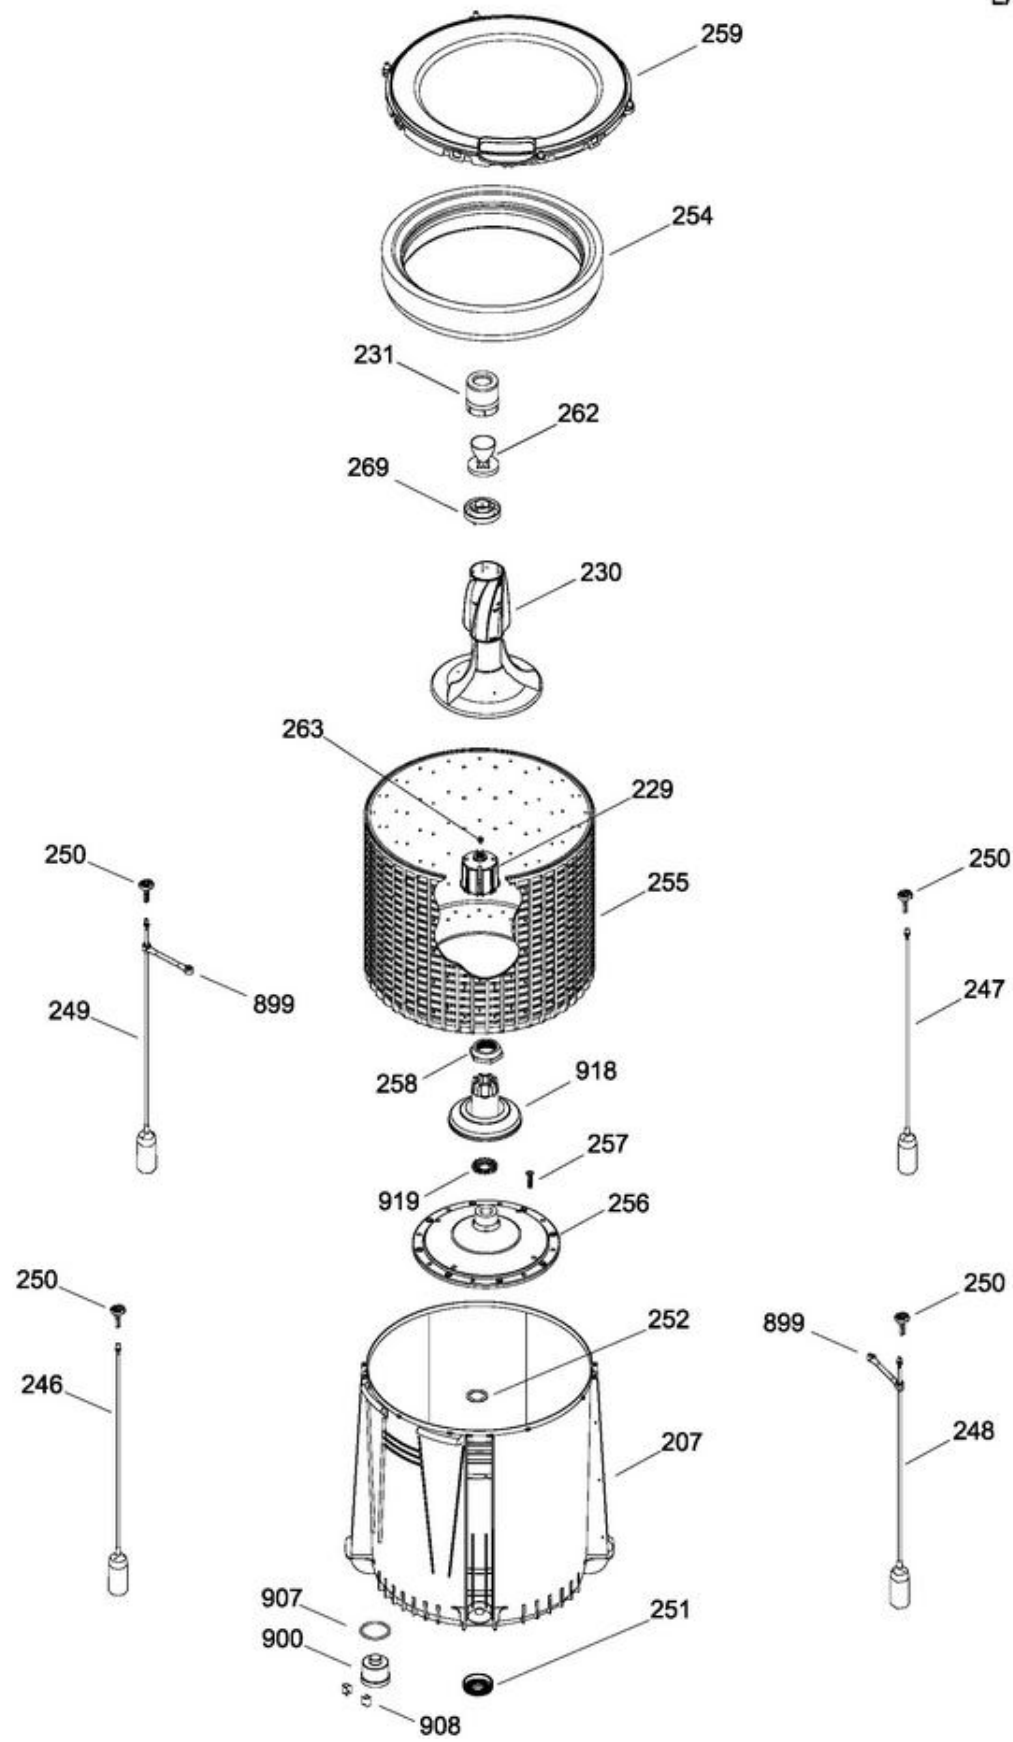

LAVADORA LAE1020PB1

COPETE / BACKSPLASH
 GABINETE Y CUBIERTA / CABINET & COVER

LAE1020PB1
 LAE1020PL1

LAVADORA LAE1020PB1

PARTES PARA TINA / TUB, BASKET & AGITATOR

LAE1020PB1
 LAE1020PL1

LAVADORA LAE1020PB1

SISTEMA MOTRIZ / PUMP & DRIVE COMPONENTS

LAE1020PB1
 LAE1020PL1

LAVADORA LAE1020PB1

Guía	Refacción	Descripción
3	WW01A00085	BUJE BISAGRA
5	WW01F00113	CABLE TOMACORRIENTE
6	WW01A00105	PROTECTOR TAPA
7	WW01F01109	VALVULA
8	WW01L00360	ENTRADA DE AGUA
9	WW01A00002	ABRAZADERA
10	WW01L00456	COPETE H.T. LAE1020PB1
14	WW01F00260	PRESOSTATO
18	189D3636G002	ARNES GABINETE LOW COST
19	WW01L00479	MANGUERA
20	WW01L00180	ENS. PERILLA ROTATORIA
23	WW01L00176	ENS. PERILLA CONTROL
25	228C1203G001	MANGUERA DE LLENADO HO
33	WW01F00346	ACTUADOR
43	WW01F00146	TARJETA PERILLAS 2P 9KG
44	WW01F00064	BOTON SELECTOR
44	WW01F01503	BOTON SELECTOR
47	189D3642G009	ARNES CUBIERTA SIS 10 Y 12KG P
48	WW01F00165	ARNES PRESOSTATO
49	WW01F00180	ARNES SEL. 10-12 KG. SIS LC
54	WS01A01627	SELECTOR
101	WW01L00060	ENS. GABINETE
101	WW01L00062	ENS. GABINETE
104	WW01L01040	PATA
104	WW01L00468	PATA
110	WW01A00041	ABRAZADERA
110	WW01F00342	ABRAZADERA
111	WW01F00238	CAPACITOR
111	WW01F00342	CAPACITOR
113	WW01A00427	ENS. BLOCAPUERTAS
118	WW01L00335	TAPON BISAGRA
119	WW01L00001	BISAGRA
123	WW01L00079	TAPA MANGUERA
207	WW01L00102	ENS. TINA
207	WW01A00233	ENS. TINA
211	WW01L00470	MANGUERA
229	WW01F00836	COPLA AGITADOR