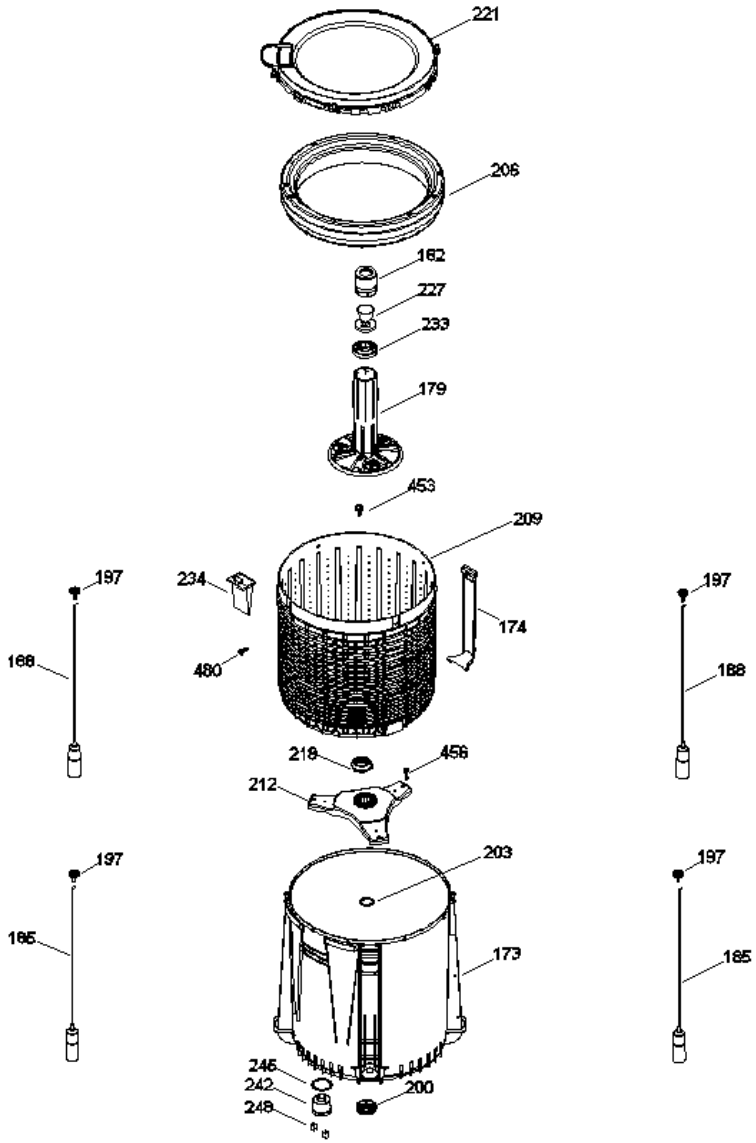

LAE1021PBT0

LAE1021PBT0

LAE1021PBT0

3	323B2194P001	BUJE BISAGRA (S/P)
6	8102830	TOMACORRIENTE AMAZ. NUEVO
9	323B1416P001	BUMPER (TAPA METALICA) (S/P)
12	323B1474P001	UNIVALVULA (S/P)
15	323B2198P006	MANGUERA ENTRADA DE AGUA (S/P)
18	109B8787P014	ABRAZADERA ENTRADA DE AGUA (S/P)
21	189D3813G015F	COPETE HEAT TRANSFER (S/P)
27	8102324	PRESOSTATO (SELECTOR)
30	189D4154G003	ARNES GABINETE (S/P)
33	7411006	MANGUERA PRESOSTATO INT.9-13
36	189D3778G003	ENS. PERILLA ROTATORIA COPETE. (S/P)
39	189D3777G003	ENS. PERILLA CONTROL COPETE E. (S/P)
45	175D4683G001	MANGUERA LLENADO (S/P)
51	228C2243P001	ACTUADOR TAPA UL (S/P)
63	189D5009P001	PROTECTOR TARJETA (PARA TARJET (S/P)
66	189D5319P001	BASE PROTECTOR TARJETA (S/P)
69	189D5518G001	TARJETA TROYA (TNT) (S/P)
72	189D2762G012	TARJETA BOTONES ECO BCO AURA S (S/P)
75	189D3830G009	ARNES CUBIERTA TNT (S/P)
81	189D3653G004	ARNES SELECTOR SIS 2 PERILLAS (S/P)
84	8102140	SELECTOR 8 POSICIONES
93	189D2564G001	GABINETE ENSAMBLE (S/P)
96	228C2081P001	PATA NIVELADORA (S/P)
99	7122107	BLOCAPUERTAS C/SLIDER A 90 NVO
102	323B1294P001	TAPON BISAGRA (S/P)
105	7011037	BISAGRA DE ALAMBRE (LARGA)
108	189D2637P001	TAPA MANGUERRA DE SALIDA (S/P)
111	228C2206G001	MANGUERA DE DRENADO (S/P)
114	189D2963P003F	CUBIERTA ECO 9KG FABRICADA (S/P)
117	189D4112G001	ENSAMBLE TAPA BLANCA SUBLIMADO (S/P)
120	123C8029P001	BISAGRA DE ALAMBRE (CORTA) (S/P)
173	189D2917G001	ENS TINA VS SELLOS 8KG AMAZONA (S/P)
174	189D5136P001	TORRE DE AGUA (S/P)