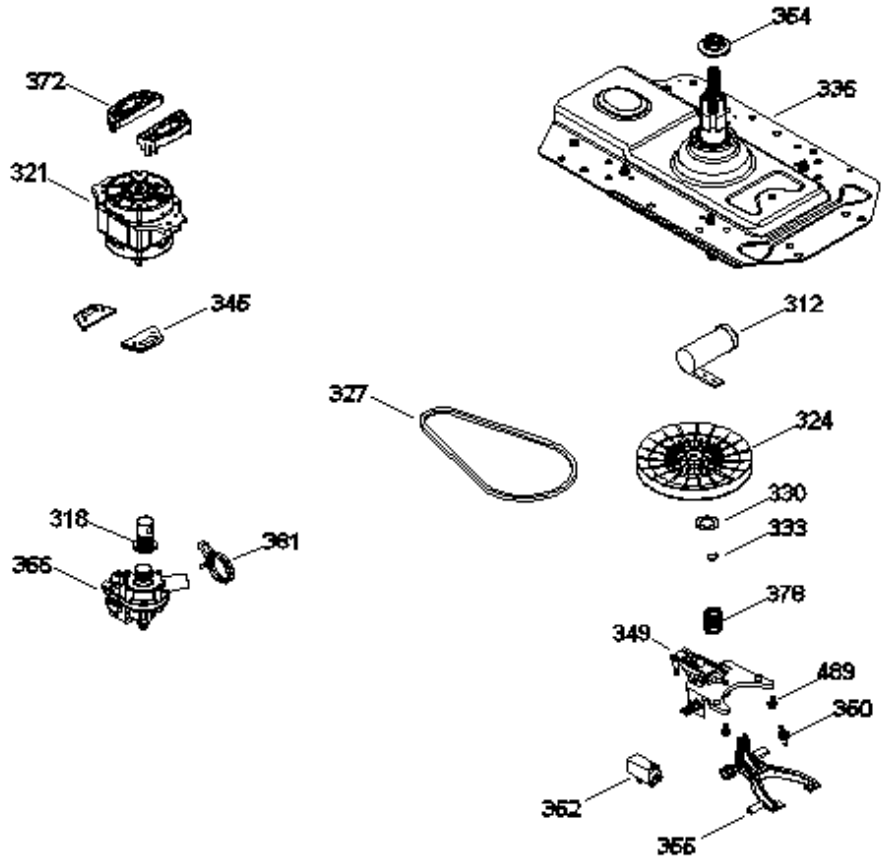

LAE1021PBT0

LAE1021PBT0

LAE1021PBT0

3	323B2194P001	BUJE BISAGRA (S/P)
6	8102830	TOMACORRIENTE AMAZ. NUEVO
9	323B1416P001	BUMPER (TAPA METALICA) (S/P)
12	323B1474P001	UNIVALVULA (S/P)
15	323B2198P006	MANGUERA ENTRADA DE AGUA (S/P)
18	109B8787P014	ABRAZADERA ENTRADA DE AGUA (S/P)
21	189D3813G015F	COPETE HEAT TRANSFER (S/P)
27	8102324	PRESOSTATO (SELECTOR)
30	189D4154G003	ARNES GABINETE (S/P)
33	7411006	MANGUERA PRESOSTATO INT.9-13
36	189D3778G003	ENS. PERILLA ROTATORIA COPETE. (S/P)
39	189D3777G003	ENS. PERILLA CONTROL COPETE E. (S/P)
45	175D4683G001	MANGUERA LLENADO (S/P)
51	228C2243P001	ACTUADOR TAPA UL (S/P)
63	189D5009P001	PROTECTOR TARJETA (PARA TARJET (S/P)
66	189D5319P001	BASE PROTECTOR TARJETA (S/P)
69	189D5518G001	TARJETA TROYA (TNT) (S/P)
72	189D2762G012	TARJETA BOTONES ECO BCO AURA S (S/P)
75	189D3830G009	ARNES CUBIERTA TNT (S/P)
81	189D3653G004	ARNES SELECTOR SIS 2 PERILLAS (S/P)
84	8102140	SELECTOR 8 POSICIONES
93	189D2564G001	GABINETE ENSAMBLE (S/P)
96	228C2081P001	PATA NIVELADORA (S/P)
99	7122107	BLOCAPUERTAS C/SLIDER A 90 NVO
102	323B1294P001	TAPON BISAGRA (S/P)
105	7011037	BISAGRA DE ALAMBRE (LARGA)
108	189D2637P001	TAPA MANGUERRA DE SALIDA (S/P)
111	228C2206G001	MANGUERA DE DRENADO (S/P)
114	189D2963P003F	CUBIERTA ECO 9KG FABRICADA (S/P)
117	189D4112G001	ENSAMBLE TAPA BLANCA SUBLIMADO (S/P)
120	123C8029P001	BISAGRA DE ALAMBRE (CORTA) (S/P)
173	189D2917G001	ENS TINA VS SELLOS 8KG AMAZONA (S/P)
174	189D5136P001	TORRE DE AGUA (S/P)